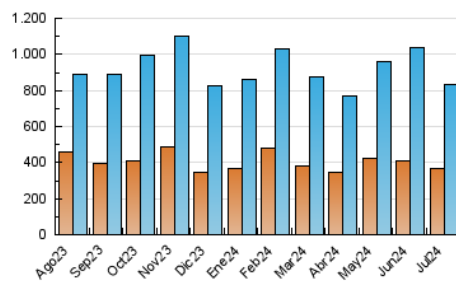

2. Secciones (Nacional)

	PAGINAS	%
HOME	269.267	8.63 %
RESTO	2.850.425	91.37 %

3. Por día del mes (Nacional)

Día	N. únicos	Visitas	Páginas	Día	N. únicos	Visitas	Páginas	Día	N. únicos	Visitas	Páginas
1	31.124	39.165	417.130	11	17.575	21.433	53.774	21	14.728	18.332	48.187
2	29.230	35.352	225.704	12	14.789	18.024	46.460	22	20.016	23.851	62.861
3	27.817	33.160	117.673	13	14.974	18.740	44.420	23	16.830	19.894	47.406
4	22.617	26.740	82.110	14	19.895	23.606	72.178	24	16.886	20.507	39.405
5	17.176	21.335	62.694	15	26.010	30.902	167.467	25	20.515	24.658	44.320
6	26.163	31.507	148.295	16	25.922	30.524	84.411	26	18.006	20.944	65.422
7	27.795	33.929	249.584	17	26.715	31.068	71.354	27	11.237	13.336	53.887
8	23.439	29.811	141.316	18	34.485	39.239	76.812	28	14.702	18.126	81.769
9	26.390	32.224	106.237	19	29.655	35.258	71.336	29	20.976	25.680	95.634
10	27.112	33.349	145.230	20	17.267	21.272	51.907	30	24.876	30.082	83.188
								31	23.073	29.691	61.521

4. Gráficas (Nacional)

4.1 Por día de la semana (promedio)

N. únicos / Visitas (x 100)

Páginas (x 100)

4.2 Por franja horaria (promedio)

Visitas_ (x 1000)

Páginas (x 1000)

4.3 Por meses

N. únicos / Visitas (x 1000)

Páginas (x 1000)

5. Observaciones

Este Medio Electrónico de Comunicación ha sido medido por la herramienta Google Analytics de Google (GA4)

6. Definiciones básicas (Para más información ver Normas Técnicas para el Control de los Medios Electrónicos de Comunicación)

Visita:

Una secuencia ininterrumpida de páginas servidas a un usuario válido. Si dicho usuario no realiza peticiones de páginas en un periodo de tiempo (30 min) la siguiente petición constituirá el inicio de una nueva visita.