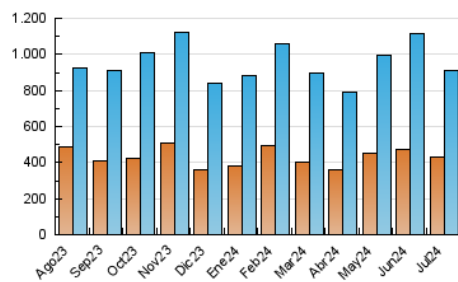

4.3 Por meses

N. únicos / Visitas (x 1000)