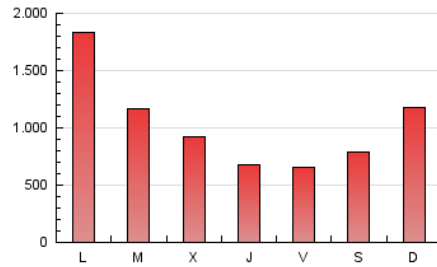

HERALDO-DIARIO DE SORIA

1. Cifras totales y promedios (Nacional e Internacional)

MES - AÑO	NAVEGADORES UNICOS	VISITAS	PAGINAS
Julio - 2024	431.963	908.935	3.280.709
PROMEDIO DIARIO	24.557	29.320	105.829
PROMEDIO LUNES-VIERNES	26.063	31.024	108.425
PROMEDIO SABADO-DOMINGO	20.227	24.424	98.368
PAGINAS / VISITAS	3,61		
DURACION MEDIA VISITAS	0:01:59		
TIEMPO INTERACCIÓN MEDIO	0:01:39		

2. Secciones (Nacional e Internacional)

	PAGINAS	%
HOME	282.652	8.62 %
RESTO	2.998.057	91.38 %

3. Por día del mes (Nacional e Internacional)

Día	N. únicos	Visitas	Páginas	Día	N. únicos	Visitas	Páginas	Día	N. únicos	Visitas	Páginas
1	33.715	42.060	423.502	11	21.351	25.536	61.538	21	15.304	18.963	49.461
2	30.864	36.791	230.329	12	16.246	19.470	49.453	22	20.872	24.752	64.669
3	28.677	33.947	119.708	13	16.850	20.964	48.254	23	17.748	20.884	49.317
4	23.503	27.651	84.624	14	21.447	25.440	74.909	24	17.462	21.217	40.444
5	18.071	22.293	64.315	15	27.779	32.600	172.029	25	21.536	25.642	46.223
6	29.476	35.047	157.056	16	30.004	34.791	91.235	26	20.926	24.064	69.790
7	32.413	38.900	263.517	17	28.810	33.371	74.983	27	12.477	14.526	56.286
8	29.085	36.375	158.634	18	35.883	40.936	79.614	28	15.863	19.668	84.229
9	32.013	37.529	120.194	19	33.871	39.403	77.833	29	22.139	26.767	98.007
10	32.591	38.892	159.974	20	17.987	21.886	53.230	30	30.402	35.640	91.171
								31	25.908	32.930	66.181

4. Gráficas (Nacional e Internacional)

4.1 Por día de la semana (promedio)

N. únicos / Visitas (x 100)

Páginas (x 100)

4.2 Por franja horaria (promedio)

Visitas_ (x 1000)

Páginas (x 1000)

4.3 Por meses