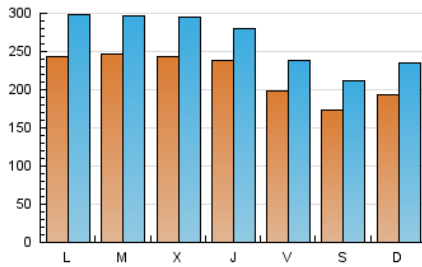

HERALDO-DIARIO DE SORIA

1. Cifras totales y promedios (Nacional)

MES - AÑO	NAVEGADORES UNICOS	VISITAS	PAGINAS
Julio - 2024	366.131	831.739	3.119.692
PROMEDIO DIARIO	22.193	26.830	100.635
PROMEDIO LUNES-VIERNES	23.532	28.387	103.020
PROMEDIO SABADO-DOMINGO	18.345	22.356	93.778
PAGINAS / VISITAS	3,75		
DURACION MEDIA VISITAS	0:02:01		
TIEMPO INTERACCIÓN MEDIO	0:01:44		

2. Secciones (Nacional)

	PAGINAS	%
HOME	269.267	8.63 %
RESTO	2.850.425	91.37 %

3. Por día del mes (Nacional)

Día	N. únicos	Visitas	Páginas	Día	N. únicos	Visitas	Páginas	Día	N. únicos	Visitas	Páginas
1	31.124	39.165	417.130	11	17.575	21.433	53.774	21	14.728	18.332	48.187
2	29.230	35.352	225.704	12	14.789	18.024	46.460	22	20.016	23.851	62.861
3	27.817	33.160	117.673	13	14.974	18.740	44.420	23	16.830	19.894	47.406
4	22.617	26.740	82.110	14	19.895	23.606	72.178	24	16.886	20.507	39.405
5	17.176	21.335	62.694	15	26.010	30.902	167.467	25	20.515	24.658	44.320
6	26.163	31.507	148.295	16	25.922	30.524	84.411	26	18.006	20.944	65.422
7	27.795	33.929	249.584	17	26.715	31.068	71.354	27	11.237	13.336	53.887
8	23.439	29.811	141.316	18	34.485	39.239	76.812	28	14.702	18.126	81.769
9	26.390	32.224	106.237	19	29.655	35.258	71.336	29	20.976	25.680	95.634
10	27.112	33.349	145.230	20	17.267	21.272	51.907	30	24.876	30.082	83.188
								31	23.073	29.691	61.521

4. Gráficas (Nacional)

4.1 Por día de la semana (promedio)

N. únicos / Visitas (x 100)

Páginas (x 100)

4.2 Por franja horaria (promedio)

Visitas_ (x 1000)

Páginas (x 1000)

4.3 Por meses