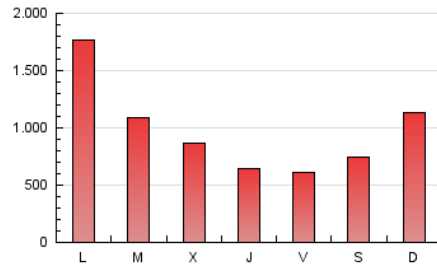

HERALDO-DIARIO DE SORIA

1. Cifras totales y promedios (Nacional)

MES - AÑO	NAVEGADORES UNICOS	VISITAS	PAGINAS
Julio - 2024	366.131	831.739	3.119.692
PROMEDIO DIARIO	22.193	26.830	100.635
PROMEDIO LUNES-VIERNES	23.532	28.387	103.020
PROMEDIO SABADO-DOMINGO	18.345	22.356	93.778
PAGINAS / VISITAS	3,75		
DURACION MEDIA VISITAS	0:02:01		
TIEMPO INTERACCIÓN MEDIO	0:01:44		

2. Secciones (Nacional)

	PAGINAS	%
HOME	269.267	8.63 %
RESTO	2.850.425	91.37 %

3. Por día del mes (Nacional)

Día	N. únicos	Visitas	Páginas	Día	N. únicos	Visitas	Páginas	Día	N. únicos	Visitas	Páginas
1	31.124	39.165	417.130	11	17.575	21.433	53.774	21	14.728	18.332	48.187
2	29.230	35.352	225.704	12	14.789	18.024	46.460	22	20.016	23.851	62.861
3	27.817	33.160	117.673	13	14.974	18.740	44.420	23	16.830	19.894	47.406
4	22.617	26.740	82.110	14	19.895	23.606	72.178	24	16.886	20.507	39.405
5	17.176	21.335	62.694	15	26.010	30.902	167.467	25	20.515	24.658	44.320
6	26.163	31.507	148.295	16	25.922	30.524	84.411	26	18.006	20.944	65.422
7	27.795	33.929	249.584	17	26.715	31.068	71.354	27	11.237	13.336	53.887
8	23.439	29.811	141.316	18	34.485	39.239	76.812	28	14.702	18.126	81.769
9	26.390	32.224	106.237	19	29.655	35.258	71.336	29	20.976	25.680	95.634
10	27.112	33.349	145.230	20	17.267	21.272	51.907	30	24.876	30.082	83.188
								31	23.073	29.691	61.521

4. Gráficas (Nacional)

4.1 Por día de la semana (promedio)

N. únicos / Visitas (x 100)

Páginas (x 100)

4.2 Por franja horaria (promedio)

Visitas_ (x 1000)

Páginas (x 1000)

4.3 Por meses