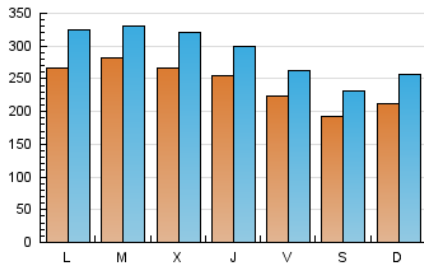

2. Secciones (Nacional e Internacional)

	PAGINAS	%
HOME	282.652	8.62 %
RESTO	2.998.057	91.38 %

3. Por día del mes (Nacional e Internacional)

Día	N. únicos	Visitas	Páginas	Día	N. únicos	Visitas	Páginas	Día	N. únicos	Visitas	Páginas
1	33.715	42.060	423.502	11	21.351	25.536	61.538	21	15.304	18.963	49.461
2	30.864	36.791	230.329	12	16.246	19.470	49.453	22	20.872	24.752	64.669
3	28.677	33.947	119.708	13	16.850	20.964	48.254	23	17.748	20.884	49.317
4	23.503	27.651	84.624	14	21.447	25.440	74.909	24	17.462	21.217	40.444
5	18.071	22.293	64.315	15	27.779	32.600	172.029	25	21.536	25.642	46.223
6	29.476	35.047	157.056	16	30.004	34.791	91.235	26	20.926	24.064	69.790
7	32.413	38.900	263.517	17	28.810	33.371	74.983	27	12.477	14.526	56.286
8	29.085	36.375	158.634	18	35.883	40.936	79.614	28	15.863	19.668	84.229
9	32.013	37.529	120.194	19	33.871	39.403	77.833	29	22.139	26.767	98.007
10	32.591	38.892	159.974	20	17.987	21.886	53.230	30	30.402	35.640	91.171
								31	25.908	32.930	66.181

4. Gráficas (Nacional e Internacional)

4.1 Por día de la semana (promedio)

N. únicos / Visitas (x 100)

Páginas (x 100)

4.2 Por franja horaria (promedio)

Visitas_ (x 1000)

Páginas (x 1000)

4.3 Por meses