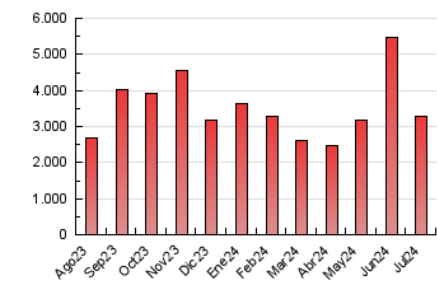

Páginas (x 1000)