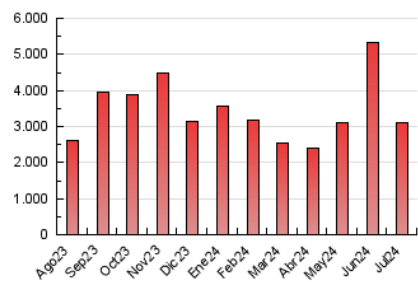

2. Secciones (Nacional)

	PAGINAS	%
HOME	269.267	8.63 %
RESTO	2.850.425	91.37 %

3. Por día del mes (Nacional)

Día	N. únicos	Visitas	Páginas	Día	N. únicos	Visitas	Páginas	Día	N. únicos	Visitas	Páginas
1	31.124	39.165	417.130	11	17.575	21.433	53.774	21	14.728	18.332	48.187
2	29.230	35.352	225.704	12	14.789	18.024	46.460	22	20.016	23.851	62.861
3	27.817	33.160	117.673	13	14.974	18.740	44.420	23	16.830	19.894	47.406
4	22.617	26.740	82.110	14	19.895	23.606	72.178	24	16.886	20.507	39.405
5	17.176	21.335	62.694	15	26.010	30.902	167.467	25	20.515	24.658	44.320
6	26.163	31.507	148.295	16	25.922	30.524	84.411	26	18.006	20.944	65.422
7	27.795	33.929	249.584	17	26.715	31.068	71.354	27	11.237	13.336	53.887
8	23.439	29.811	141.316	18	34.485	39.239	76.812	28	14.702	18.126	81.769
9	26.390	32.224	106.237	19	29.655	35.258	71.336	29	20.976	25.680	95.634
10	27.112	33.349	145.230	20	17.267	21.272	51.907	30	24.876	30.082	83.188
								31	23.073	29.691	61.521

4. Gráficas (Nacional)

4.1 Por día de la semana (promedio)

N. únicos / Visitas (x 100)

Páginas (x 100)

4.2 Por franja horaria (promedio)

Visitas_ (x 1000)

Páginas (x 1000)

4.3 Por meses

N. únicos / Visitas (x 1000)

Páginas (x 1000)

5. Observaciones

Este Medio Electrónico de Comunicación ha sido medido por la herramienta Google Analytics de Google (GA4)

6. Definiciones básicas (Para más información ver Normas Técnicas para el Control de los Medios Electrónicos de Comunicación)

Visita:

Una secuencia ininterrumpida de páginas servidas a un usuario válido. Si dicho usuario no realiza peticiones de páginas en un periodo de tiempo (30 min) la siguiente petición constituirá el inicio de una nueva visita.