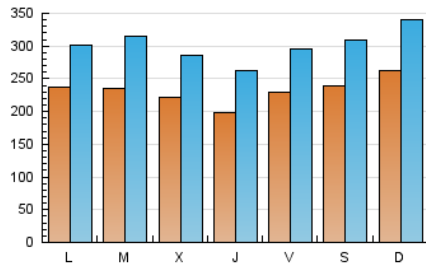

2. Secciones (Nacional e Internacional)

	PAGINAS	%
HOME	279.818	9.92 %
RESTO	2.540.697	90.08 %

3. Por día del mes (Nacional e Internacional)

Día	N. únicos	Visitas	Páginas	Día	N. únicos	Visitas	Páginas	Día	N. únicos	Visitas	Páginas
1	20.419	27.282	48.041	11	16.255	21.643	45.071	21	22.102	31.400	66.153
2	16.657	21.878	65.253	12	15.499	20.274	60.924	22	31.467	42.077	110.913
3	27.838	40.763	127.112	13	31.818	39.738	85.194	23	29.116	36.697	82.077
4	21.333	28.622	84.094	14	36.394	43.952	178.517	24	27.159	33.732	64.109
5	21.499	27.322	55.005	15	38.180	48.056	322.184	25	30.664	38.372	62.731
6	21.571	27.203	64.311	16	26.740	34.380	188.510	26	27.549	37.316	136.460
7	18.856	23.230	64.419	17	20.025	26.794	82.635	27	24.898	33.392	105.531
8	19.275	24.372	85.218	18	20.502	25.768	88.822	28	18.674	24.772	59.592
9	15.198	19.332	75.517	19	15.171	20.085	49.587	29	21.599	28.327	116.789
10	19.094	24.920	59.601	20	13.849	17.709	44.269	30	30.929	37.970	141.876

4. Gráficas (Nacional e Internacional)

4.1 Por día de la semana (promedio)

N. únicos / Visitas (x 100)

Páginas (x 100)

4.2 Por franja horaria (promedio)

Visitas_ (x 1000)

Páginas (x 1000)

4.3 Por meses