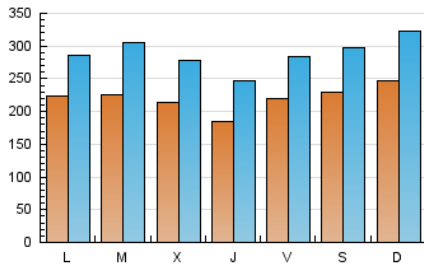

HERALDO-DIARIO DE SORIA

1. Cifras totales y promedios (Nacional)

MES - AÑO	NAVEGADORES UNICOS	VISITAS	PAGINAS
Septiembre - 2024	347.673	869.661	2.743.306
PROMEDIO DIARIO	22.189	28.989	91.444
PROMEDIO LUNES-VIERNES	21.418	28.031	81.701
PROMEDIO SABADO-DOMINGO	23.989	31.222	114.176
PAGINAS / VISITAS	3,15		
DURACION MEDIA VISITAS	0:01:57		
TIEMPO INTERACCIÓN MEDIO	0:01:52		

2. Secciones (Nacional)

	PAGINAS	%
HOME	271.711	9.90 %
RESTO	2.471.595	90.10 %

3. Por día del mes (Nacional)

Día	N. únicos	Visitas	Páginas	Día	N. únicos	Visitas	Páginas	Día	N. únicos	Visitas	Páginas
1	19.601	26.409	46.520	11	15.547	20.753	43.633	21	21.264	30.250	64.211
2	15.746	21.192	63.407	12	14.793	19.481	59.260	22	28.830	38.718	106.571
3	26.962	39.808	124.749	13	30.063	38.135	82.499	23	26.042	33.321	77.492
4	20.537	27.734	82.000	14	35.115	42.757	175.476	24	25.865	32.347	61.988
5	18.196	24.006	50.019	15	36.200	45.704	315.842	25	29.918	37.524	61.110
6	20.555	26.144	62.487	16	25.419	32.838	182.370	26	26.779	36.133	133.934
7	17.807	22.356	62.447	17	19.244	25.838	80.627	27	24.055	32.509	102.714
8	18.374	23.503	83.151	18	19.662	24.957	87.092	28	17.945	23.949	58.104
9	14.627	18.641	72.885	19	14.467	19.268	48.272	29	20.767	27.355	115.258
10	18.278	23.990	56.566	20	12.892	16.887	42.719	30	30.128	37.154	139.903

4. Gráficas (Nacional)

4.1 Por día de la semana (promedio)

N. únicos / Visitas (x 100)

Páginas (x 100)

4.2 Por franja horaria (promedio)

Visitas_ (x 1000)

Páginas (x 1000)

4.3 Por meses