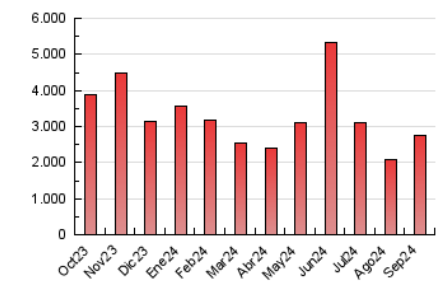

2. Secciones (Nacional)

	PAGINAS	%
HOME	271.711	9.90 %
RESTO	2.471.595	90.10 %

3. Por día del mes (Nacional)

Día	N. únicos	Visitas	Páginas	Día	N. únicos	Visitas	Páginas	Día	N. únicos	Visitas	Páginas
1	19.601	26.409	46.520	11	15.547	20.753	43.633	21	21.264	30.250	64.211
2	15.746	21.192	63.407	12	14.793	19.481	59.260	22	28.830	38.718	106.571
3	26.962	39.808	124.749	13	30.063	38.135	82.499	23	26.042	33.321	77.492
4	20.537	27.734	82.000	14	35.115	42.757	175.476	24	25.865	32.347	61.988
5	18.196	24.006	50.019	15	36.200	45.704	315.842	25	29.918	37.524	61.110
6	20.555	26.144	62.487	16	25.419	32.838	182.370	26	26.779	36.133	133.934
7	17.807	22.356	62.447	17	19.244	25.838	80.627	27	24.055	32.509	102.714
8	18.374	23.503	83.151	18	19.662	24.957	87.092	28	17.945	23.949	58.104
9	14.627	18.641	72.885	19	14.467	19.268	48.272	29	20.767	27.355	115.258
10	18.278	23.990	56.566	20	12.892	16.887	42.719	30	30.128	37.154	139.903

4. Gráficas (Nacional)

4.1 Por día de la semana (promedio)

N. únicos / Visitas (x 100)

Páginas (x 100)

4.2 Por franja horaria (promedio)

Visitas_ (x 1000)

Páginas (x 1000)

4.3 Por meses

N. únicos / Visitas (x 1000)

Páginas (x 1000)

5. Observaciones

Este Medio Electrónico de Comunicación ha sido medido por la herramienta Google Analytics de Google (GA4).

6. Definiciones básicas (Para más información ver Normas Técnicas para el Control de los Medios Electrónicos de Comunicación)

Visita:

Una secuencia ininterrumpida de páginas servidas a un usuario válido. Si dicho usuario no realiza peticiones de páginas en un periodo de tiempo (30 min) la siguiente petición constituirá el inicio de una nueva visita.