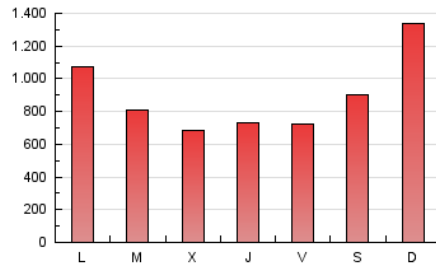

HERALDO-DIARIO DE SORIA

1. Cifras totales y promedios (Nacional)

MES - AÑO	NAVEGADORES UNICOS	VISITAS	PAGINAS
Septiembre - 2024	347.673	869.661	2.743.306
PROMEDIO DIARIO	22.189	28.989	91.444
PROMEDIO LUNES-VIERNES	21.418	28.031	81.701
PROMEDIO SABADO-DOMINGO	23.989	31.222	114.176
PAGINAS / VISITAS	3,15		
DURACION MEDIA VISITAS	0:01:57		
TIEMPO INTERACCIÓN MEDIO	0:01:52		

2. Secciones (Nacional)

	PAGINAS	%
HOME	271.711	9.90 %
RESTO	2.471.595	90.10 %

3. Por día del mes (Nacional)

Día	N. únicos	Visitas	Páginas	Día	N. únicos	Visitas	Páginas	Día	N. únicos	Visitas	Páginas
1	19.601	26.409	46.520	11	15.547	20.753	43.633	21	21.264	30.250	64.211
2	15.746	21.192	63.407	12	14.793	19.481	59.260	22	28.830	38.718	106.571
3	26.962	39.808	124.749	13	30.063	38.135	82.499	23	26.042	33.321	77.492
4	20.537	27.734	82.000	14	35.115	42.757	175.476	24	25.865	32.347	61.988
5	18.196	24.006	50.019	15	36.200	45.704	315.842	25	29.918	37.524	61.110
6	20.555	26.144	62.487	16	25.419	32.838	182.370	26	26.779	36.133	133.934
7	17.807	22.356	62.447	17	19.244	25.838	80.627	27	24.055	32.509	102.714
8	18.374	23.503	83.151	18	19.662	24.957	87.092	28	17.945	23.949	58.104
9	14.627	18.641	72.885	19	14.467	19.268	48.272	29	20.767	27.355	115.258
10	18.278	23.990	56.566	20	12.892	16.887	42.719	30	30.128	37.154	139.903

4. Gráficas (Nacional)

4.1 Por día de la semana (promedio)

N. únicos / Visitas (x 100)

Páginas (x 100)

4.2 Por franja horaria (promedio)

Visitas_ (x 1000)

Páginas (x 1000)

4.3 Por meses