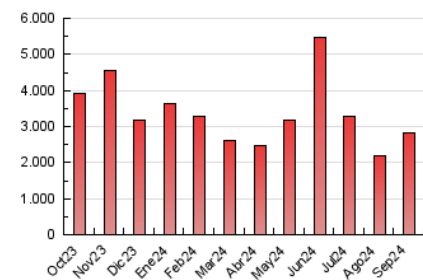

Páginas (x 1000)