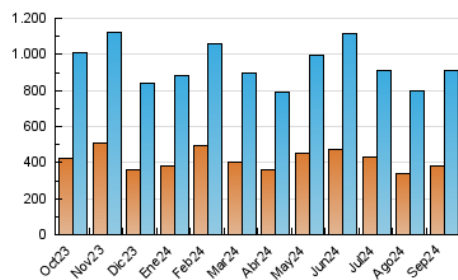

4.3 Por meses

N. únicos / Visitas (x 1000)