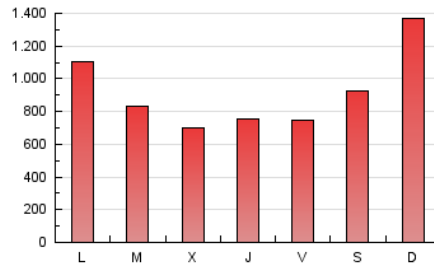

HERALDO-DIARIO DE SORIA

1. Cifras totales y promedios (Nacional e Internacional)

MES - AÑO	NAVEGADORES UNICOS	VISITAS	PAGINAS
Septiembre - 2024	378.078	907.378	2.820.515
PROMEDIO DIARIO	23.344	30.246	94.017
PROMEDIO LUNES-VIERNES	22.541	29.234	84.223
PROMEDIO SABADO-DOMINGO	25.218	32.608	116.870
PAGINAS / VISITAS	3,11		
DURACION MEDIA VISITAS	0:01:56		
TIEMPO INTERACCIÓN MEDIO	0:01:46		

2. Secciones (Nacional e Internacional)

	PAGINAS	%
HOME	279.818	9.92 %
RESTO	2.540.697	90.08 %

3. Por día del mes (Nacional e Internacional)

Día	N. únicos	Visitas	Páginas	Día	N. únicos	Visitas	Páginas	Día	N. únicos	Visitas	Páginas
1	20.419	27.282	48.041	11	16.255	21.643	45.071	21	22.102	31.400	66.153
2	16.657	21.878	65.253	12	15.499	20.274	60.924	22	31.467	42.077	110.913
3	27.838	40.763	127.112	13	31.818	39.738	85.194	23	29.116	36.697	82.077
4	21.333	28.622	84.094	14	36.394	43.952	178.517	24	27.159	33.732	64.109
5	21.499	27.322	55.005	15	38.180	48.056	322.184	25	30.664	38.372	62.731
6	21.571	27.203	64.311	16	26.740	34.380	188.510	26	27.549	37.316	136.460
7	18.856	23.230	64.419	17	20.025	26.794	82.635	27	24.898	33.392	105.531
8	19.275	24.372	85.218	18	20.502	25.768	88.822	28	18.674	24.772	59.592
9	15.198	19.332	75.517	19	15.171	20.085	49.587	29	21.599	28.327	116.789
10	19.094	24.920	59.601	20	13.849	17.709	44.269	30	30.929	37.970	141.876

4. Gráficas (Nacional e Internacional)

4.1 Por día de la semana (promedio)

N. únicos / Visitas (x 100)

Páginas (x 100)

4.2 Por franja horaria (promedio)

Visitas_ (x 1000)

Páginas (x 1000)

4.3 Por meses