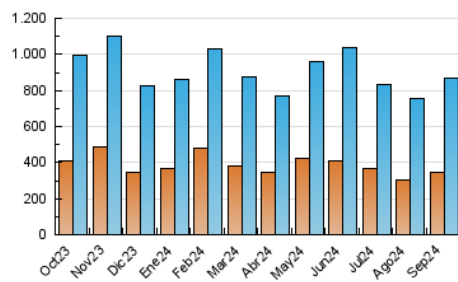

2. Secciones (Nacional)

	PAGINAS	%
HOME	271.711	9.90 %
RESTO	2.471.595	90.10 %

3. Por día del mes (Nacional)

Día	N. únicos	Visitas	Páginas	Día	N. únicos	Visitas	Páginas	Día	N. únicos	Visitas	Páginas
1	19.601	26.409	46.520	11	15.547	20.753	43.633	21	21.264	30.250	64.211
2	15.746	21.192	63.407	12	14.793	19.481	59.260	22	28.830	38.718	106.571
3	26.962	39.808	124.749	13	30.063	38.135	82.499	23	26.042	33.321	77.492
4	20.537	27.734	82.000	14	35.115	42.757	175.476	24	25.865	32.347	61.988
5	18.196	24.006	50.019	15	36.200	45.704	315.842	25	29.918	37.524	61.110
6	20.555	26.144	62.487	16	25.419	32.838	182.370	26	26.779	36.133	133.934
7	17.807	22.356	62.447	17	19.244	25.838	80.627	27	24.055	32.509	102.714
8	18.374	23.503	83.151	18	19.662	24.957	87.092	28	17.945	23.949	58.104
9	14.627	18.641	72.885	19	14.467	19.268	48.272	29	20.767	27.355	115.258
10	18.278	23.990	56.566	20	12.892	16.887	42.719	30	30.128	37.154	139.903

4. Gráficas (Nacional)

4.1 Por día de la semana (promedio)

N. únicos / Visitas (x 100)

Páginas (x 100)

4.2 Por franja horaria (promedio)

Visitas_ (x 1000)

Páginas (x 1000)

4.3 Por meses

N. únicos / Visitas (x 1000)

Páginas (x 1000)

5. Observaciones

Este Medio Electrónico de Comunicación ha sido medido por la herramienta Google Analytics de Google (GA4).

6. Definiciones básicas (Para más información ver Normas Técnicas para el Control de los Medios Electrónicos de Comunicación)

Visita:

Una secuencia ininterrumpida de páginas servidas a un usuario válido. Si dicho usuario no realiza peticiones de páginas en un periodo de tiempo (30 min) la siguiente petición constituirá el inicio de una nueva visita.