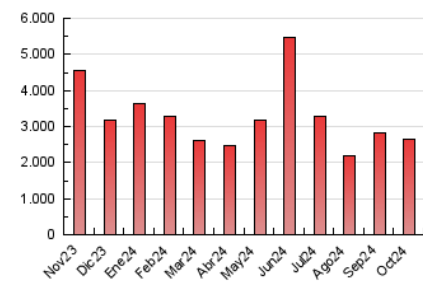

Páginas (x 1000)