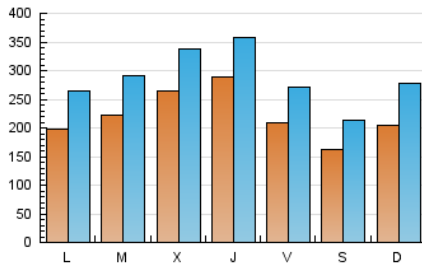

HERALDO-DIARIO DE SORIA

1. Cifras totales y promedios (Nacional)

MES - AÑO	NAVEGADORES UNICOS	VISITAS	PAGINAS
Octubre - 2024	382.389	903.317	2.596.403
PROMEDIO DIARIO	22.520	29.139	83.755
PROMEDIO LUNES-VIERNES	23.949	30.744	83.926
PROMEDIO SABADO-DOMINGO	18.411	24.526	83.262
PAGINAS / VISITAS	2,87		
DURACION MEDIA VISITAS	0:01:55		
TIEMPO INTERACCIÓN MEDIO	0:01:47		

2. Secciones (Nacional)

	PAGINAS	%
HOME	281.596	10.85 %
RESTO	2.314.807	89.15 %

3. Por día del mes (Nacional)

Día	N. únicos	Visitas	Páginas	Día	N. únicos	Visitas	Páginas	Día	N. únicos	Visitas	Páginas
1	30.490	39.174	80.252	11	26.626	33.493	111.417	21	19.175	24.663	75.473
2	36.147	44.539	202.153	12	18.424	23.635	98.802	22	17.632	23.457	52.177
3	26.585	32.877	149.348	13	24.892	32.773	94.666	23	19.832	25.062	45.797
4	26.036	34.600	93.858	14	24.069	32.999	94.615	24	21.759	27.458	58.958
5	17.548	23.030	63.898	15	23.870	30.936	79.915	25	16.458	21.070	58.261
6	21.009	28.706	112.461	16	22.234	29.323	74.077	26	11.117	15.144	42.835
7	18.690	25.280	99.457	17	14.975	20.563	55.537	27	17.634	24.932	106.820
8	22.670	29.272	73.267	18	14.602	19.232	42.544	28	17.228	22.852	70.728
9	30.478	38.211	101.632	19	18.074	23.444	59.935	29	16.825	22.262	47.937
10	46.232	58.177	95.715	20	18.587	24.543	86.682	30	23.526	31.255	62.831
								31	34.699	40.355	104.355

4. Gráficas (Nacional)

4.1 Por día de la semana (promedio)

N. únicos / Visitas (x 100)

Páginas (x 100)

4.2 Por franja horaria (promedio)

Visitas_ (x 1000)

Páginas (x 1000)

4.3 Por meses