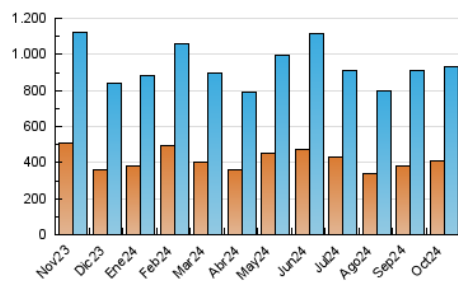

4.3 Por meses

N. únicos / Visitas (x 1000)