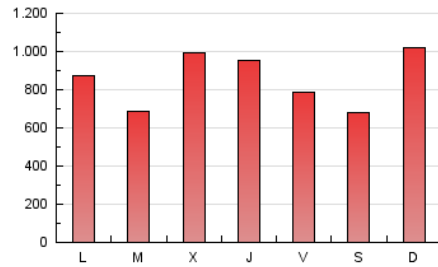

HERALDO-DIARIO DE SORIA

1. Cifras totales y promedios (Nacional e Internacional)

MES - AÑO	NAVEGADORES UNICOS	VISITAS	PAGINAS
Octubre - 2024	407.145	934.288	2.660.718
PROMEDIO DIARIO	23.479	30.138	85.830
PROMEDIO LUNES-VIERNES	24.932	31.762	86.055
PROMEDIO SABADO-DOMINGO	19.303	25.469	85.183
PAGINAS / VISITAS	2,85		
DURACION MEDIA VISITAS	0:01:54		
TIEMPO INTERACCIÓN MEDIO	0:01:42		

2. Secciones (Nacional e Internacional)

	PAGINAS	%
HOME	289.260	10.87 %
RESTO	2.371.458	89.13 %

3. Por día del mes (Nacional e Internacional)

Día	N. únicos	Visitas	Páginas	Día	N. únicos	Visitas	Páginas	Día	N. únicos	Visitas	Páginas
1	31.299	40.122	82.156	11	27.638	34.437	113.863	21	20.144	25.555	77.378
2	37.067	45.588	205.278	12	19.359	24.573	100.959	22	18.713	24.610	54.367
3	27.343	33.577	152.497	13	26.100	34.383	96.914	23	20.780	25.933	47.523
4	26.773	35.367	95.645	14	25.311	34.143	96.772	24	22.704	28.454	60.842
5	18.304	23.802	65.484	15	24.888	31.778	81.915	25	17.368	22.153	60.141
6	21.797	29.390	114.224	16	23.250	30.448	75.987	26	11.896	15.978	44.378
7	19.441	26.150	101.537	17	15.946	21.500	57.346	27	18.548	25.855	108.746
8	23.640	30.074	75.106	18	15.553	20.249	44.494	28	18.308	23.939	72.905
9	31.615	39.489	103.755	19	18.819	24.220	61.690	29	17.818	23.461	49.684
10	47.498	59.623	98.168	20	19.603	25.552	89.069	30	24.595	32.354	65.095
								31	35.745	41.531	106.800

4. Gráficas (Nacional e Internacional)

4.1 Por día de la semana (promedio)

N. únicos / Visitas (x 100)

Páginas (x 100)

4.2 Por franja horaria (promedio)

Visitas_ (x 1000)

Páginas (x 1000)

4.3 Por meses