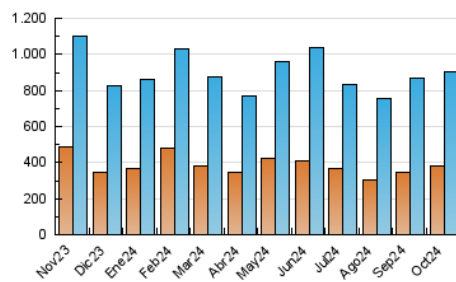

2. Secciones (Nacional)

	PAGINAS	%
HOME	281.596	10.85 %
RESTO	2.314.807	89.15 %

3. Por día del mes (Nacional)

Día	N. únicos	Visitas	Páginas	Día	N. únicos	Visitas	Páginas	Día	N. únicos	Visitas	Páginas
1	30.490	39.174	80.252	11	26.626	33.493	111.417	21	19.175	24.663	75.473
2	36.147	44.539	202.153	12	18.424	23.635	98.802	22	17.632	23.457	52.177
3	26.585	32.877	149.348	13	24.892	32.773	94.666	23	19.832	25.062	45.797
4	26.036	34.600	93.858	14	24.069	32.999	94.615	24	21.759	27.458	58.958
5	17.548	23.030	63.898	15	23.870	30.936	79.915	25	16.458	21.070	58.261
6	21.009	28.706	112.461	16	22.234	29.323	74.077	26	11.117	15.144	42.835
7	18.690	25.280	99.457	17	14.975	20.563	55.537	27	17.634	24.932	106.820
8	22.670	29.272	73.267	18	14.602	19.232	42.544	28	17.228	22.852	70.728
9	30.478	38.211	101.632	19	18.074	23.444	59.935	29	16.825	22.262	47.937
10	46.232	58.177	95.715	20	18.587	24.543	86.682	30	23.526	31.255	62.831
								31	34.699	40.355	104.355

4. Gráficas (Nacional)

4.1 Por día de la semana (promedio)

N. únicos / Visitas (x 100)

Páginas (x 100)

4.2 Por franja horaria (promedio)

Visitas_ (x 1000)

Páginas (x 1000)

4.3 Por meses

N. únicos / Visitas (x 1000)

Páginas (x 1000)

5. Observaciones

Este Medio Electrónico de Comunicación ha sido medido por la herramienta Google Analytics de Google (GA4).

6. Definiciones básicas (Para más información ver Normas Técnicas para el Control de los Medios Electrónicos de Comunicación)

Visita:

Una secuencia ininterrumpida de páginas servidas a un usuario válido. Si dicho usuario no realiza peticiones de páginas en un periodo de tiempo (30 min) la siguiente petición constituirá el inicio de una nueva visita.