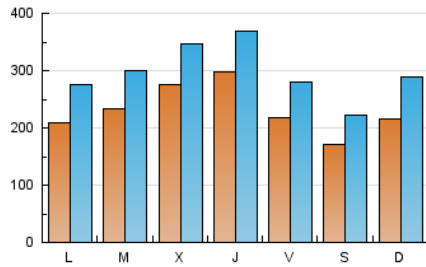

HERALDO-DIARIO DE SORIA

1. Cifras totales y promedios (Nacional e Internacional)

MES - AÑO	NAVEGADORES UNICOS	VISITAS	PAGINAS
Octubre - 2024	407.145	934.288	2.660.718
PROMEDIO DIARIO	23.479	30.138	85.830
PROMEDIO LUNES-VIERNES	24.932	31.762	86.055
PROMEDIO SABADO-DOMINGO	19.303	25.469	85.183
PAGINAS / VISITAS	2,85		
DURACION MEDIA VISITAS	0:01:54		
TIEMPO INTERACCIÓN MEDIO	0:01:42		

2. Secciones (Nacional e Internacional)

	PAGINAS	%
HOME	289.260	10.87 %
RESTO	2.371.458	89.13 %

3. Por día del mes (Nacional e Internacional)

Día	N. únicos	Visitas	Páginas	Día	N. únicos	Visitas	Páginas	Día	N. únicos	Visitas	Páginas
1	31.299	40.122	82.156	11	27.638	34.437	113.863	21	20.144	25.555	77.378
2	37.067	45.588	205.278	12	19.359	24.573	100.959	22	18.713	24.610	54.367
3	27.343	33.577	152.497	13	26.100	34.383	96.914	23	20.780	25.933	47.523
4	26.773	35.367	95.645	14	25.311	34.143	96.772	24	22.704	28.454	60.842
5	18.304	23.802	65.484	15	24.888	31.778	81.915	25	17.368	22.153	60.141
6	21.797	29.390	114.224	16	23.250	30.448	75.987	26	11.896	15.978	44.378
7	19.441	26.150	101.537	17	15.946	21.500	57.346	27	18.548	25.855	108.746
8	23.640	30.074	75.106	18	15.553	20.249	44.494	28	18.308	23.939	72.905
9	31.615	39.489	103.755	19	18.819	24.220	61.690	29	17.818	23.461	49.684
10	47.498	59.623	98.168	20	19.603	25.552	89.069	30	24.595	32.354	65.095
								31	35.745	41.531	106.800

4. Gráficas (Nacional e Internacional)

4.1 Por día de la semana (promedio)

N. únicos / Visitas (x 100)

Páginas (x 100)

4.2 Por franja horaria (promedio)

Visitas_ (x 1000)

Páginas (x 1000)

4.3 Por meses