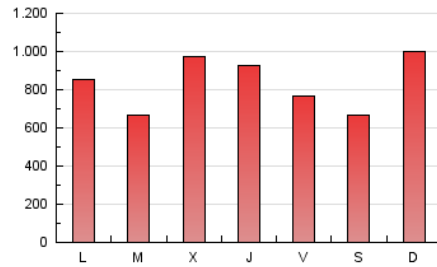

HERALDO-DIARIO DE SORIA

1. Cifras totales y promedios (Nacional)

MES - AÑO	NAVEGADORES UNICOS	VISITAS	PAGINAS
Octubre - 2024	382.389	903.317	2.596.403
PROMEDIO DIARIO	22.520	29.139	83.755
PROMEDIO LUNES-VIERNES	23.949	30.744	83.926
PROMEDIO SABADO-DOMINGO	18.411	24.526	83.262
PAGINAS / VISITAS	2,87		
DURACION MEDIA VISITAS	0:01:55		
TIEMPO INTERACCIÓN MEDIO	0:01:47		

2. Secciones (Nacional)

	PAGINAS	%
HOME	281.596	10.85 %
RESTO	2.314.807	89.15 %

3. Por día del mes (Nacional)

Día	N. únicos	Visitas	Páginas	Día	N. únicos	Visitas	Páginas	Día	N. únicos	Visitas	Páginas
1	30.490	39.174	80.252	11	26.626	33.493	111.417	21	19.175	24.663	75.473
2	36.147	44.539	202.153	12	18.424	23.635	98.802	22	17.632	23.457	52.177
3	26.585	32.877	149.348	13	24.892	32.773	94.666	23	19.832	25.062	45.797
4	26.036	34.600	93.858	14	24.069	32.999	94.615	24	21.759	27.458	58.958
5	17.548	23.030	63.898	15	23.870	30.936	79.915	25	16.458	21.070	58.261
6	21.009	28.706	112.461	16	22.234	29.323	74.077	26	11.117	15.144	42.835
7	18.690	25.280	99.457	17	14.975	20.563	55.537	27	17.634	24.932	106.820
8	22.670	29.272	73.267	18	14.602	19.232	42.544	28	17.228	22.852	70.728
9	30.478	38.211	101.632	19	18.074	23.444	59.935	29	16.825	22.262	47.937
10	46.232	58.177	95.715	20	18.587	24.543	86.682	30	23.526	31.255	62.831
								31	34.699	40.355	104.355

4. Gráficas (Nacional)

4.1 Por día de la semana (promedio)

N. únicos / Visitas (x 100)

Páginas (x 100)

4.2 Por franja horaria (promedio)

Visitas_ (x 1000)

Páginas (x 1000)

4.3 Por meses