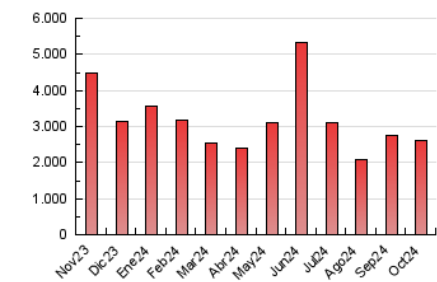

2. Secciones (Nacional)

	PAGINAS	%
HOME	281.596	10.85 %
RESTO	2.314.807	89.15 %

3. Por día del mes (Nacional)

Día	N. únicos	Visitas	Páginas	Día	N. únicos	Visitas	Páginas	Día	N. únicos	Visitas	Páginas
1	30.490	39.174	80.252	11	26.626	33.493	111.417	21	19.175	24.663	75.473
2	36.147	44.539	202.153	12	18.424	23.635	98.802	22	17.632	23.457	52.177
3	26.585	32.877	149.348	13	24.892	32.773	94.666	23	19.832	25.062	45.797
4	26.036	34.600	93.858	14	24.069	32.999	94.615	24	21.759	27.458	58.958
5	17.548	23.030	63.898	15	23.870	30.936	79.915	25	16.458	21.070	58.261
6	21.009	28.706	112.461	16	22.234	29.323	74.077	26	11.117	15.144	42.835
7	18.690	25.280	99.457	17	14.975	20.563	55.537	27	17.634	24.932	106.820
8	22.670	29.272	73.267	18	14.602	19.232	42.544	28	17.228	22.852	70.728
9	30.478	38.211	101.632	19	18.074	23.444	59.935	29	16.825	22.262	47.937
10	46.232	58.177	95.715	20	18.587	24.543	86.682	30	23.526	31.255	62.831
								31	34.699	40.355	104.355

4. Gráficas (Nacional)

4.1 Por día de la semana (promedio)

N. únicos / Visitas (x 100)

Páginas (x 100)

4.2 Por franja horaria (promedio)

Visitas_ (x 1000)

Páginas (x 1000)

4.3 Por meses

N. únicos / Visitas (x 1000)

Páginas (x 1000)

5. Observaciones

Este Medio Electrónico de Comunicación ha sido medido por la herramienta Google Analytics de Google (GA4).

6. Definiciones básicas (Para más información ver Normas Técnicas para el Control de los Medios Electrónicos de Comunicación)

Visita:

Una secuencia ininterrumpida de páginas servidas a un usuario válido. Si dicho usuario no realiza peticiones de páginas en un periodo de tiempo (30 min) la siguiente petición constituirá el inicio de una nueva visita.