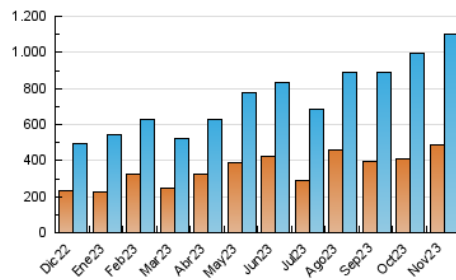

2. Secciones (Nacional)

	PAGINAS	%
HOME	293.709	6.55 %
RESTO	4.188.164	93.45 %

3. Por día del mes (Nacional)

Día	N. únicos	Visitas	Páginas	Día	N. únicos	Visitas	Páginas	Día	N. únicos	Visitas	Páginas
1	27.229	31.275	210.868	11	22.320	27.174	142.983	21	24.114	29.514	109.643
2	43.084	51.600	165.147	12	27.016	33.746	136.767	22	24.672	29.665	330.651
3	36.077	40.878	80.618	13	36.357	43.097	127.646	23	32.193	38.691	319.610
4	22.465	26.291	84.326	14	30.569	36.728	89.626	24	31.096	37.185	290.423
5	29.679	34.208	204.006	15	28.162	33.411	61.569	25	31.297	37.375	298.507
6	26.891	32.863	99.710	16	23.742	27.656	51.865	26	46.245	52.808	342.424
7	31.022	36.355	104.506	17	23.147	26.817	51.182	27	42.694	51.004	190.919
8	35.271	41.115	119.424	18	33.429	39.178	62.230	28	34.209	41.085	110.307
9	35.556	42.056	149.175	19	22.369	26.174	64.658	29	40.692	49.038	101.396
10	31.168	35.972	156.997	20	18.533	22.773	122.168	30	36.148	42.350	102.522

4. Gráficas (Nacional)

4.1 Por día de la semana (promedio)

N. únicos / Visitas (x 100)

Páginas (x 100)

4.2 Por franja horaria (promedio)

Visitas_ (x 1000)

Páginas (x 1000)

4.3 Por meses

N. únicos / Visitas (x 1000)

Páginas (x 1000)

5. Observaciones

Este Medio Electrónico de Comunicación ha sido medido por la herramienta Google Analytics de Google (GA4)

6. Definiciones básicas (Para más información ver Normas Técnicas para el Control de los Medios Electrónicos de Comunicación)

Visita:

Una secuencia ininterrumpida de páginas servidas a un usuario válido. Si dicho usuario no realiza peticiones de páginas en un periodo de tiempo (30 min) la siguiente petición constituirá el inicio de una nueva visita.