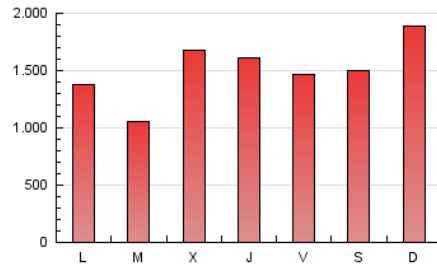

2. Secciones (Nacional e Internacional)

	PAGINAS	%
HOME	299.766	6.58 %
RESTO	4.256.334	93.42 %

3. Por día del mes (Nacional e Internacional)

Día	N. únicos	Visitas	Páginas	Día	N. únicos	Visitas	Páginas	Día	N. únicos	Visitas	Páginas
1	27.803	32.127	213.593	11	23.284	28.097	146.443	21	24.578	30.014	111.731
2	43.754	52.160	167.786	12	27.733	34.538	139.085	22	25.298	30.320	336.027
3	36.753	41.568	81.850	13	37.097	43.749	129.328	23	32.796	39.572	325.418
4	22.904	26.835	85.821	14	31.340	37.410	91.894	24	31.637	37.798	293.577
5	30.217	34.867	206.635	15	28.935	34.301	62.693	25	31.794	38.038	302.377
6	27.487	33.633	101.500	16	24.423	28.292	53.236	26	46.865	53.540	346.239
7	31.653	36.937	106.175	17	23.696	27.345	52.062	27	43.504	51.984	194.601
8	35.907	41.921	121.393	18	33.900	39.838	63.372	28	34.818	41.723	112.676
9	36.338	42.894	151.699	19	22.726	26.571	65.758	29	41.376	49.759	103.099
10	32.532	37.476	160.919	20	18.976	23.190	124.081	30	36.729	43.037	105.032

4. Gráficas (Nacional e Internacional)

4.1 Por día de la semana (promedio)

N. únicos / Visitas (x 100)

Páginas (x 100)

4.2 Por franja horaria (promedio)

Visitas_ (x 1000)

Páginas (x 1000)

4.3 Por meses