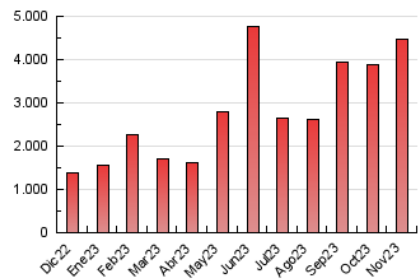

2. Secciones (Nacional)

	PAGINAS	%
HOME	293.709	6.55 %
RESTO	4.188.164	93.45 %

3. Por día del mes (Nacional)

Día	N. únicos	Visitas	Páginas	Día	N. únicos	Visitas	Páginas	Día	N. únicos	Visitas	Páginas
1	27.229	31.275	210.868	11	22.320	27.174	142.983	21	24.114	29.514	109.643
2	43.084	51.600	165.147	12	27.016	33.746	136.767	22	24.672	29.665	330.651
3	36.077	40.878	80.618	13	36.357	43.097	127.646	23	32.193	38.691	319.610
4	22.465	26.291	84.326	14	30.569	36.728	89.626	24	31.096	37.185	290.423
5	29.679	34.208	204.006	15	28.162	33.411	61.569	25	31.297	37.375	298.507
6	26.891	32.863	99.710	16	23.742	27.656	51.865	26	46.245	52.808	342.424
7	31.022	36.355	104.506	17	23.147	26.817	51.182	27	42.694	51.004	190.919
8	35.271	41.115	119.424	18	33.429	39.178	62.230	28	34.209	41.085	110.307
9	35.556	42.056	149.175	19	22.369	26.174	64.658	29	40.692	49.038	101.396
10	31.168	35.972	156.997	20	18.533	22.773	122.168	30	36.148	42.350	102.522

4. Gráficas (Nacional)

4.1 Por día de la semana (promedio)

N. únicos / Visitas (x 100)

Páginas (x 100)

4.2 Por franja horaria (promedio)

Visitas_ (x 1000)

Páginas (x 1000)

4.3 Por meses

N. únicos / Visitas (x 1000)

Páginas (x 1000)

5. Observaciones

Este Medio Electrónico de Comunicación ha sido medido por la herramienta Google Analytics de Google (GA4)

6. Definiciones básicas (Para más información ver Normas Técnicas para el Control de los Medios Electrónicos de Comunicación)

Visita:

Una secuencia ininterrumpida de páginas servidas a un usuario válido. Si dicho usuario no realiza peticiones de páginas en un periodo de tiempo (30 min) la siguiente petición constituirá el inicio de una nueva visita.