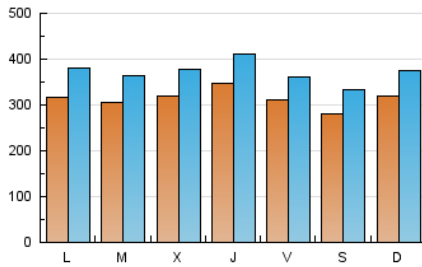

2. Secciones (Nacional e Internacional)

	PAGINAS	%
HOME	299.766	6.58 %
RESTO	4.256.334	93.42 %

3. Por día del mes (Nacional e Internacional)

Día	N. únicos	Visitas	Páginas	Día	N. únicos	Visitas	Páginas	Día	N. únicos	Visitas	Páginas
1	27.803	32.127	213.593	11	23.284	28.097	146.443	21	24.578	30.014	111.731
2	43.754	52.160	167.786	12	27.733	34.538	139.085	22	25.298	30.320	336.027
3	36.753	41.568	81.850	13	37.097	43.749	129.328	23	32.796	39.572	325.418
4	22.904	26.835	85.821	14	31.340	37.410	91.894	24	31.637	37.798	293.577
5	30.217	34.867	206.635	15	28.935	34.301	62.693	25	31.794	38.038	302.377
6	27.487	33.633	101.500	16	24.423	28.292	53.236	26	46.865	53.540	346.239
7	31.653	36.937	106.175	17	23.696	27.345	52.062	27	43.504	51.984	194.601
8	35.907	41.921	121.393	18	33.900	39.838	63.372	28	34.818	41.723	112.676
9	36.338	42.894	151.699	19	22.726	26.571	65.758	29	41.376	49.759	103.099
10	32.532	37.476	160.919	20	18.976	23.190	124.081	30	36.729	43.037	105.032

4. Gráficas (Nacional e Internacional)

4.1 Por día de la semana (promedio)

N. únicos / Visitas (x 100)

Páginas (x 100)

4.2 Por franja horaria (promedio)

Visitas_ (x 1000)

Páginas (x 1000)

4.3 Por meses