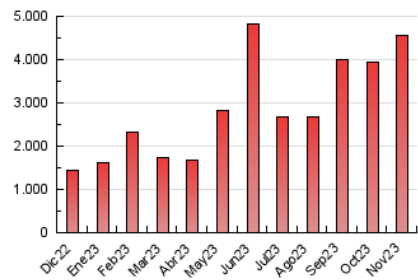

Páginas (x 1000)