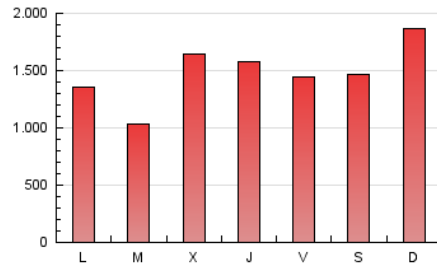

2. Secciones (Nacional)

	PAGINAS	%
HOME	293.709	6.55 %
RESTO	4.188.164	93.45 %

3. Por día del mes (Nacional)

Día	N. únicos	Visitas	Páginas	Día	N. únicos	Visitas	Páginas	Día	N. únicos	Visitas	Páginas
1	27.229	31.275	210.868	11	22.320	27.174	142.983	21	24.114	29.514	109.643
2	43.084	51.600	165.147	12	27.016	33.746	136.767	22	24.672	29.665	330.651
3	36.077	40.878	80.618	13	36.357	43.097	127.646	23	32.193	38.691	319.610
4	22.465	26.291	84.326	14	30.569	36.728	89.626	24	31.096	37.185	290.423
5	29.679	34.208	204.006	15	28.162	33.411	61.569	25	31.297	37.375	298.507
6	26.891	32.863	99.710	16	23.742	27.656	51.865	26	46.245	52.808	342.424
7	31.022	36.355	104.506	17	23.147	26.817	51.182	27	42.694	51.004	190.919
8	35.271	41.115	119.424	18	33.429	39.178	62.230	28	34.209	41.085	110.307
9	35.556	42.056	149.175	19	22.369	26.174	64.658	29	40.692	49.038	101.396
10	31.168	35.972	156.997	20	18.533	22.773	122.168	30	36.148	42.350	102.522

4. Gráficas (Nacional)

4.1 Por día de la semana (promedio)

N. únicos / Visitas (x 100)

Páginas (x 100)

4.2 Por franja horaria (promedio)

Visitas_ (x 1000)

Páginas (x 1000)

4.3 Por meses