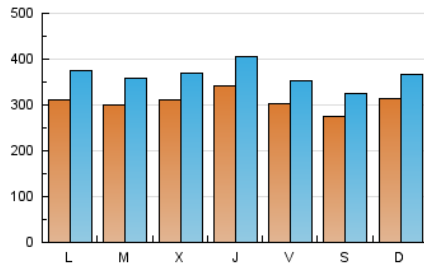

2. Secciones (Nacional)

	PAGINAS	%
HOME	293.709	6.55 %
RESTO	4.188.164	93.45 %

3. Por día del mes (Nacional)

Día	N. únicos	Visitas	Páginas	Día	N. únicos	Visitas	Páginas	Día	N. únicos	Visitas	Páginas
1	27.229	31.275	210.868	11	22.320	27.174	142.983	21	24.114	29.514	109.643
2	43.084	51.600	165.147	12	27.016	33.746	136.767	22	24.672	29.665	330.651
3	36.077	40.878	80.618	13	36.357	43.097	127.646	23	32.193	38.691	319.610
4	22.465	26.291	84.326	14	30.569	36.728	89.626	24	31.096	37.185	290.423
5	29.679	34.208	204.006	15	28.162	33.411	61.569	25	31.297	37.375	298.507
6	26.891	32.863	99.710	16	23.742	27.656	51.865	26	46.245	52.808	342.424
7	31.022	36.355	104.506	17	23.147	26.817	51.182	27	42.694	51.004	190.919
8	35.271	41.115	119.424	18	33.429	39.178	62.230	28	34.209	41.085	110.307
9	35.556	42.056	149.175	19	22.369	26.174	64.658	29	40.692	49.038	101.396
10	31.168	35.972	156.997	20	18.533	22.773	122.168	30	36.148	42.350	102.522

4. Gráficas (Nacional)

4.1 Por día de la semana (promedio)

N. únicos / Visitas (x 100)

Páginas (x 100)

4.2 Por franja horaria (promedio)

Visitas_ (x 1000)

Páginas (x 1000)

4.3 Por meses