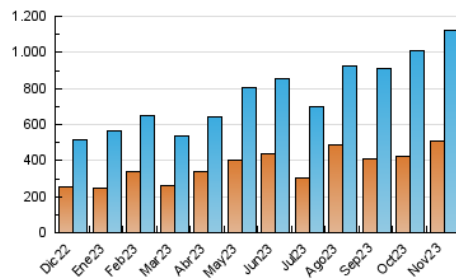

4.2 Por franja horaria (promedio)

Visitas_ (x 1000)

Páginas (x 1000)

4.3 Por meses

N. únicos / Visitas (x 1000)