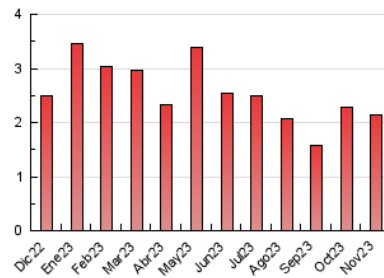

2. Secciones (Nacional)

	PAGINAS	%
HOME	355	16.64 %
RESTO	1.778	83.36 %

3. Por día del mes (Nacional)

Día	N. únicos	Visitas	Páginas	Día	N. únicos	Visitas	Páginas	Día	N. únicos	Visitas	Páginas
1	31	33	41	11	16	19	32	21	30	41	56
2	43	52	83	12	24	33	54	22	28	33	76
3	54	60	102	13	45	56	81	23	30	33	59
4	23	24	46	14	38	42	80	24	39	46	75
5	17	18	25	15	39	46	74	25	16	18	25
6	46	49	85	16	52	60	91	26	12	12	19
7	56	59	104	17	34	41	72	27	40	49	85
8	69	85	173	18	14	14	17	28	43	46	72
9	47	56	95	19	10	10	15	29	39	47	96
10	43	51	72	20	45	53	84	30	74	81	144

4. Gráficas (Nacional)

4.1 Por día de la semana (promedio)

N. únicos / Visitas (x 100)

Páginas (x 100)

4.2 Por franja horaria (promedio)

Visitas_ (x 1000)

Páginas (x 1000)

4.3 Por meses

N. únicos / Visitas (x 1000)

Páginas (x 1000)

5. Observaciones

Este Medio Electrónico de Comunicación ha sido medido por la herramienta Google Analytics de Google (GA4)

6. Definiciones básicas (Para más información ver Normas Técnicas para el Control de los Medios Electrónicos de Comunicación)

Visita:

Una secuencia ininterrumpida de páginas servidas a un usuario válido. Si dicho usuario no realiza peticiones de páginas en un periodo de tiempo (30 min) la siguiente petición constituirá el inicio de una nueva visita.