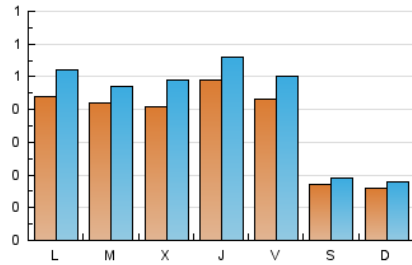

1. Cifras totales y promedios (Nacional)

MES - AÑO	NAVEGADORES UNICOS	VISITAS	PAGINAS
Noviembre - 2023	836	1.267	2.133
PROMEDIO DIARIO	37	42	71
PROMEDIO LUNES-VIERNES	44	51	86
PROMEDIO SABADO-DOMINGO	17	19	29
PAGINAS / VISITAS	1,68		
DURACION MEDIA VISITAS	0:02:14		
TIEMPO INTERACCIÓN MEDIO	0:00:39		

2. Secciones (Nacional)

	PAGINAS	%
HOME	355	16.64 %
RESTO	1.778	83.36 %

3. Por día del mes (Nacional)

Día	N. únicos	Visitas	Páginas	Día	N. únicos	Visitas	Páginas	Día	N. únicos	Visitas	Páginas
1	31	33	41	11	16	19	32	21	30	41	56
2	43	52	83	12	24	33	54	22	28	33	76
3	54	60	102	13	45	56	81	23	30	33	59
4	23	24	46	14	38	42	80	24	39	46	75
5	17	18	25	15	39	46	74	25	16	18	25
6	46	49	85	16	52	60	91	26	12	12	19
7	56	59	104	17	34	41	72	27	40	49	85
8	69	85	173	18	14	14	17	28	43	46	72
9	47	56	95	19	10	10	15	29	39	47	96
10	43	51	72	20	45	53	84	30	74	81	144

4. Gráficas (Nacional)

4.1 Por día de la semana (promedio)

N. únicos / Visitas (x 100)

Páginas (x 100)

4.2 Por franja horaria (promedio)

Visitas_ (x 1000)

Páginas (x 1000)

4.3 Por meses