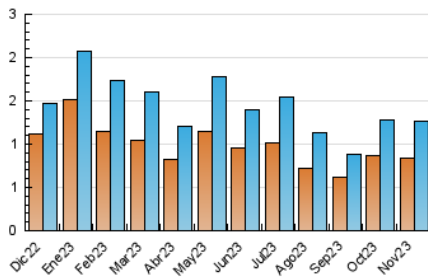

2. Secciones (Nacional)

	PAGINAS	%
HOME	355	16.64 %
RESTO	1.778	83.36 %

3. Por día del mes (Nacional)

Día	N. únicos	Visitas	Páginas	Día	N. únicos	Visitas	Páginas	Día	N. únicos	Visitas	Páginas
1	31	33	41	11	16	19	32	21	30	41	56
2	43	52	83	12	24	33	54	22	28	33	76
3	54	60	102	13	45	56	81	23	30	33	59
4	23	24	46	14	38	42	80	24	39	46	75
5	17	18	25	15	39	46	74	25	16	18	25
6	46	49	85	16	52	60	91	26	12	12	19
7	56	59	104	17	34	41	72	27	40	49	85
8	69	85	173	18	14	14	17	28	43	46	72
9	47	56	95	19	10	10	15	29	39	47	96
10	43	51	72	20	45	53	84	30	74	81	144

4. Gráficas (Nacional)

4.1 Por día de la semana (promedio)

N. únicos / Visitas (x 100)

Páginas (x 100)

4.2 Por franja horaria (promedio)

Visitas_ (x 1000)

Páginas (x 1000)

4.3 Por meses

N. únicos / Visitas (x 1000)

Páginas (x 1000)

5. Observaciones

Este Medio Electrónico de Comunicación ha sido medido por la herramienta Google Analytics de Google (GA4)

6. Definiciones básicas (Para más información ver Normas Técnicas para el Control de los Medios Electrónicos de Comunicación)

Visita:

Una secuencia ininterrumpida de páginas servidas a un usuario válido. Si dicho usuario no realiza peticiones de páginas en un periodo de tiempo (30 min) la siguiente petición constituirá el inicio de una nueva visita.