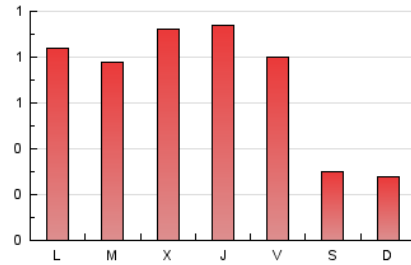

1. Cifras totales y promedios (Nacional)

MES - AÑO	NAVEGADORES UNICOS	VISITAS	PAGINAS
Noviembre - 2023	836	1.267	2.133
PROMEDIO DIARIO	37	42	71
PROMEDIO LUNES-VIERNES	44	51	86
PROMEDIO SABADO-DOMINGO	17	19	29
PAGINAS / VISITAS	1,68		
DURACION MEDIA VISITAS	0:02:14		
TIEMPO INTERACCIÓN MEDIO	0:00:39		

2. Secciones (Nacional)

	PAGINAS	%
HOME	355	16.64 %
RESTO	1.778	83.36 %

3. Por día del mes (Nacional)

Día	N. únicos	Visitas	Páginas	Día	N. únicos	Visitas	Páginas	Día	N. únicos	Visitas	Páginas
1	31	33	41	11	16	19	32	21	30	41	56
2	43	52	83	12	24	33	54	22	28	33	76
3	54	60	102	13	45	56	81	23	30	33	59
4	23	24	46	14	38	42	80	24	39	46	75
5	17	18	25	15	39	46	74	25	16	18	25
6	46	49	85	16	52	60	91	26	12	12	19
7	56	59	104	17	34	41	72	27	40	49	85
8	69	85	173	18	14	14	17	28	43	46	72
9	47	56	95	19	10	10	15	29	39	47	96
10	43	51	72	20	45	53	84	30	74	81	144

4. Gráficas (Nacional)

4.1 Por día de la semana (promedio)

N. únicos / Visitas (x 100)

Páginas (x 100)

4.2 Por franja horaria (promedio)

Visitas_ (x 1000)

Páginas (x 1000)

4.3 Por meses