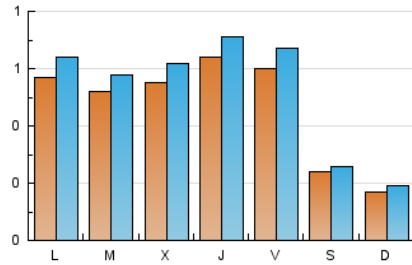

1. Cifras totales y promedios (Nacional e Internacional)

MES - AÑO	NAVEGADORES UNICOS	VISITAS	PAGINAS
Noviembre - 2023	1.169	1.600	2.339
PROMEDIO DIARIO	48	53	78
PROMEDIO LUNES-VIERNES	58	65	95
PROMEDIO SABADO-DOMINGO	20	22	31
PAGINAS / VISITAS	1,46		
DURACION MEDIA VISITAS	0:01:50		
TIEMPO INTERACCIÓN MEDIO	0:00:29		

2. Secciones (Nacional e Internacional)

	PAGINAS	%
HOME	367	15.69 %
RESTO	1.972	84.31 %

3. Por día del mes (Nacional e Internacional)

Día	N. únicos	Visitas	Páginas	Día	N. únicos	Visitas	Páginas	Día	N. únicos	Visitas	Páginas
1	40	42	42	11	18	21	33	21	47	58	69
2	54	63	88	12	26	35	54	22	42	47	86
3	58	64	102	13	62	73	95	23	57	60	80
4	37	38	49	14	55	59	94	24	58	65	89
5	17	18	25	15	56	63	86	25	21	23	25
6	54	57	86	16	70	78	103	26	12	12	19
7	61	64	106	17	67	74	97	27	50	59	91
8	80	96	175	18	20	20	27	28	46	49	74
9	49	58	95	19	12	12	15	29	56	64	108
10	56	64	76	20	60	68	96	30	89	96	154

4. Gráficas (Nacional e Internacional)

4.1 Por día de la semana (promedio)

N. únicos / Visitas (x 100)

Páginas (x 100)

4.2 Por franja horaria (promedio)

Visitas_ (x 1000)

Páginas (x 1000)

4.3 Por meses