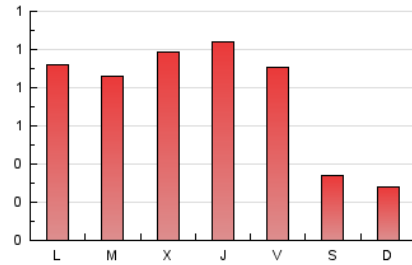

1. Cifras totales y promedios (Nacional e Internacional)

MES - AÑO	NAVEGADORES UNICOS	VISITAS	PAGINAS
Noviembre - 2023	1.169	1.600	2.339
PROMEDIO DIARIO	48	53	78
PROMEDIO LUNES-VIERNES	58	65	95
PROMEDIO SABADO-DOMINGO	20	22	31
PAGINAS / VISITAS	1,46		
DURACION MEDIA VISITAS	0:01:50		
TIEMPO INTERACCIÓN MEDIO	0:00:29		

2. Secciones (Nacional e Internacional)

	PAGINAS	%
HOME	367	15.69 %
RESTO	1.972	84.31 %

3. Por día del mes (Nacional e Internacional)

Día	N. únicos	Visitas	Páginas	Día	N. únicos	Visitas	Páginas	Día	N. únicos	Visitas	Páginas
1	40	42	42	11	18	21	33	21	47	58	69
2	54	63	88	12	26	35	54	22	42	47	86
3	58	64	102	13	62	73	95	23	57	60	80
4	37	38	49	14	55	59	94	24	58	65	89
5	17	18	25	15	56	63	86	25	21	23	25
6	54	57	86	16	70	78	103	26	12	12	19
7	61	64	106	17	67	74	97	27	50	59	91
8	80	96	175	18	20	20	27	28	46	49	74
9	49	58	95	19	12	12	15	29	56	64	108
10	56	64	76	20	60	68	96	30	89	96	154

4. Gráficas (Nacional e Internacional)

4.1 Por día de la semana (promedio)

N. únicos / Visitas (x 100)

Páginas (x 100)

4.2 Por franja horaria (promedio)

Visitas_ (x 1000)

Páginas (x 1000)

4.3 Por meses