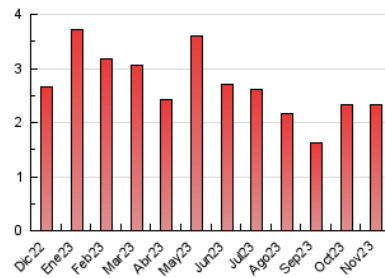

Páginas (x 1000)