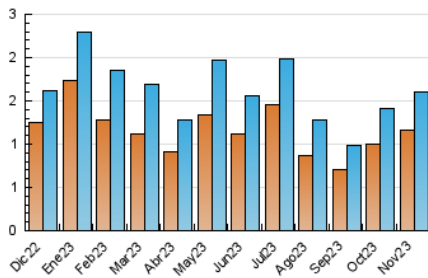

4.2 Por franja horaria (promedio)

Visitas_ (x 1000)

Páginas (x 1000)

4.3 Por meses

N. únicos / Visitas (x 1000)