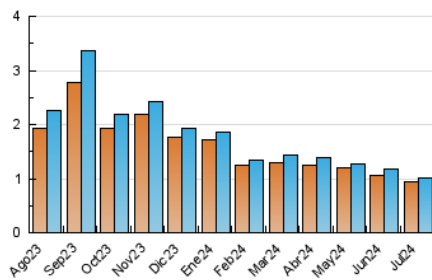

#### 3. Por día del mes (Nacional)

Día	N. únicos	Visitas	Páginas	Día	N. únicos	Visitas	Páginas	Día	N. únicos	Visitas	Páginas
1	30	31	53	11	27	29	48	21	25	27	50
2	26	27	44	12	29	29	52	22	46	46	72
3	32	34	59	13	37	37	69	23	49	52	86
4	28	28	38	14	30	30	52	24	29	31	53
5	22	25	36	15	24	24	52	25	37	37	61
6	32	33	47	16	28	30	54	26	22	22	43
7	38	39	63	17	22	24	51	27	29	29	51
8	28	29	59	18	29	29	55	28	27	28	45
9	37	39	68	19	30	33	62	29	42	46	67
10	38	42	57	20	24	25	42	30	36	39	60
								31	28	28	47

### 4.1 Por día de la semana (promedio)

N. únicos / Visitas (x 100)

Páginas (x 100)

### 4.2 Por franja horaria (promedio)

Visitas\_ (x 1000)

Páginas (x 1000)

### 4.3 Por meses

N. únicos / Visitas (x 1000)

Páginas (x 1000)