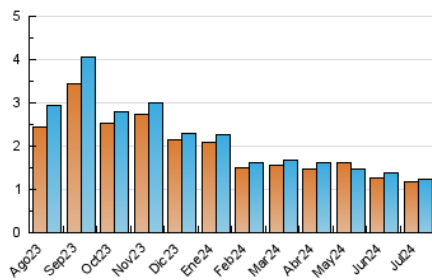

### 3. Por día del mes (Nacional e Internacional)

Día	N. únicos	Visitas	Páginas	Día	N. únicos	Visitas	Páginas	Día	N. únicos	Visitas	Páginas
1	37	38	80	11	33	35	57	21	30	32	59
2	34	36	56	12	34	34	59	22	57	58	88
3	43	46	82	13	50	50	87	23	58	61	100
4	44	45	67	14	34	34	57	24	36	38	61
5	28	31	43	15	27	27	58	25	44	44	71
6	33	34	48	16	32	34	60	26	27	27	53
7	50	53	97	17	28	33	56	27	35	35	57
8	39	40	75	18	36	36	65	28	35	36	61
9	39	41	70	19	37	40	71	29	48	54	93
10	44	48	64	20	27	28	45	30	44	48	70
								31	33	33	54

#### 4.1 Por día de la semana (promedio)

N. únicos / Visitas (x 100)

Páginas (x 100)

#### 4.2 Por franja horaria (promedio)

Visitas\_ (x 1000)

Páginas (x 1000)

#### 4.3 Por meses

N. únicos / Visitas (x 1000)

Páginas (x 1000)