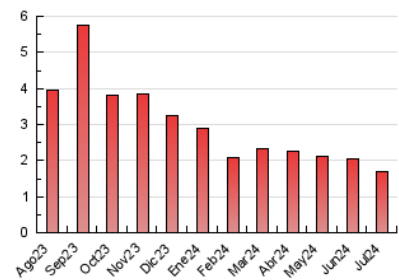

#### 3. Por día del mes (Nacional)

Día	N. únicos	Visitas	Páginas	Día	N. únicos	Visitas	Páginas	Día	N. únicos	Visitas	Páginas
1	30	31	53	11	27	29	48	21	25	27	50
2	26	27	44	12	29	29	52	22	46	46	72
3	32	34	59	13	37	37	69	23	49	52	86
4	28	28	38	14	30	30	52	24	29	31	53
5	22	25	36	15	24	24	52	25	37	37	61
6	32	33	47	16	28	30	54	26	22	22	43
7	38	39	63	17	22	24	51	27	29	29	51
8	28	29	59	18	29	29	55	28	27	28	45
9	37	39	68	19	30	33	62	29	42	46	67
10	38	42	57	20	24	25	42	30	36	39	60
								31	28	28	47

### 4.1 Por día de la semana (promedio)

N. únicos / Visitas (x 100)

Páginas (x 100)

### 4.2 Por franja horaria (promedio)

Visitas\_ (x 1000)

Páginas (x 1000)

### 4.3 Por meses

N. únicos / Visitas (x 1000)

Páginas (x 1000)