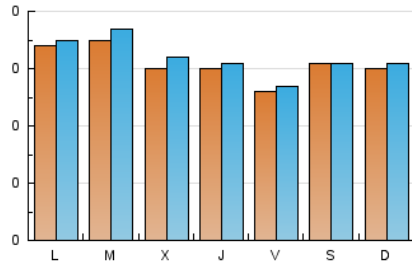

4. Gráficas (Nacional)

4.1 Por día de la semana (promedio)

N. únicos / Visitas (x 100)