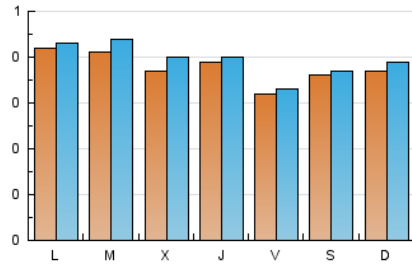

4. Gráficas (Nacional e Internacional)

4.1 Por día de la semana (promedio)

N. únicos / Visitas (x 100)