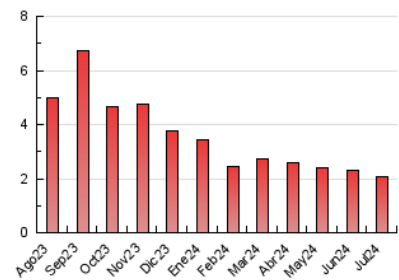

### 3. Por día del mes (Nacional e Internacional)

Día	N. únicos	Visitas	Páginas	Día	N. únicos	Visitas	Páginas	Día	N. únicos	Visitas	Páginas
1	37	38	80	11	33	35	57	21	30	32	59
2	34	36	56	12	34	34	59	22	57	58	88
3	43	46	82	13	50	50	87	23	58	61	100
4	44	45	67	14	34	34	57	24	36	38	61
5	28	31	43	15	27	27	58	25	44	44	71
6	33	34	48	16	32	34	60	26	27	27	53
7	50	53	97	17	28	33	56	27	35	35	57
8	39	40	75	18	36	36	65	28	35	36	61
9	39	41	70	19	37	40	71	29	48	54	93
10	44	48	64	20	27	28	45	30	44	48	70
								31	33	33	54

#### 4.1 Por día de la semana (promedio)

N. únicos / Visitas (x 100)

Páginas (x 100)

#### 4.2 Por franja horaria (promedio)

Visitas\_ (x 1000)

Páginas (x 1000)

#### 4.3 Por meses

N. únicos / Visitas (x 1000)

Páginas (x 1000)