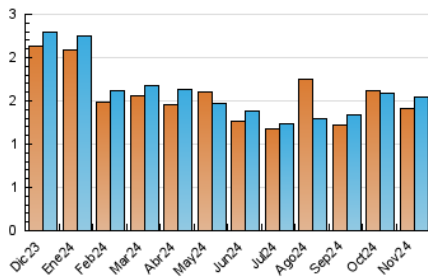

### 3. Por día del mes (Nacional e Internacional)

Día	N. únicos	Visitas	Páginas	Día	N. únicos	Visitas	Páginas	Día	N. únicos	Visitas	Páginas
1	53	53	92	11	54	58	116	21	59	61	114
2	32	35	53	12	42	43	78	22	58	63	95
3	49	56	87	13	49	50	88	23	39	40	64
4	62	64	105	14	34	34	74	24	31	33	54
5	63	64	90	15	39	39	67	25	51	52	81
6	34	35	79	16	37	38	56	26	58	63	106
7	47	50	78	17	46	48	86	27	40	41	62
8	48	49	73	18	48	49	83	28	45	45	71
9	40	42	61	19	67	70	103	29	36	36	64
10	40	42	65	20	131	148	225	30	39	41	58

#### 4.1 Por día de la semana (promedio)

N. únicos / Visitas (x 100)

Páginas (x 100)

#### 4.2 Por franja horaria (promedio)

Visitas\_ (x 1000)

Páginas (x 1000)

#### 4.3 Por meses

N. únicos / Visitas (x 1000)

Páginas (x 1000)