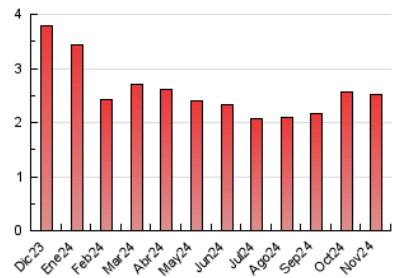

### 3. Por día del mes (Nacional e Internacional)

Día	N. únicos	Visitas	Páginas	Día	N. únicos	Visitas	Páginas	Día	N. únicos	Visitas	Páginas
1	53	53	92	11	54	58	116	21	59	61	114
2	32	35	53	12	42	43	78	22	58	63	95
3	49	56	87	13	49	50	88	23	39	40	64
4	62	64	105	14	34	34	74	24	31	33	54
5	63	64	90	15	39	39	67	25	51	52	81
6	34	35	79	16	37	38	56	26	58	63	106
7	47	50	78	17	46	48	86	27	40	41	62
8	48	49	73	18	48	49	83	28	45	45	71
9	40	42	61	19	67	70	103	29	36	36	64
10	40	42	65	20	131	148	225	30	39	41	58

#### 4.1 Por día de la semana (promedio)

N. únicos / Visitas (x 100)

Páginas (x 100)

#### 4.2 Por franja horaria (promedio)

Visitas\_ (x 1000)

Páginas (x 1000)

#### 4.3 Por meses

N. únicos / Visitas (x 1000)

Páginas (x 1000)