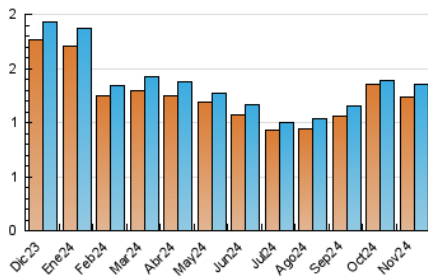

#### 3. Por día del mes (Nacional)

Día	N. únicos	Visitas	Páginas	Día	N. únicos	Visitas	Páginas	Día	N. únicos	Visitas	Páginas
<b>1</b>	50	50	86	<b>11</b>	46	50	105	<b>21</b>	50	52	101
<b>2</b>	26	29	47	<b>12</b>	37	38	71	<b>22</b>	50	54	85
<b>3</b>	44	51	76	<b>13</b>	44	45	81	<b>23</b>	37	38	61
<b>4</b>	53	55	93	<b>14</b>	30	30	68	<b>24</b>	27	29	50
<b>5</b>	53	54	78	<b>15</b>	38	38	66	<b>25</b>	43	44	71
<b>6</b>	29	30	74	<b>16</b>	35	36	54	<b>26</b>	51	56	98
<b>7</b>	39	42	68	<b>17</b>	39	41	79	<b>27</b>	36	37	53
<b>8</b>	41	42	66	<b>18</b>	41	41	74	<b>28</b>	43	43	69
<b>9</b>	32	34	51	<b>19</b>	60	63	95	<b>29</b>	30	30	56
<b>10</b>	30	32	51	<b>20</b>	124	140	215	<b>30</b>	34	36	51

##### 4.1 Por día de la semana (promedio)

N. únicos / Visitas (x 100)

Páginas (x 100)

##### 4.2 Por franja horaria (promedio)

Visitas\_ (x 1000)

Páginas (x 1000)

##### 4.3 Por meses

N. únicos / Visitas (x 1000)

Páginas (x 1000)