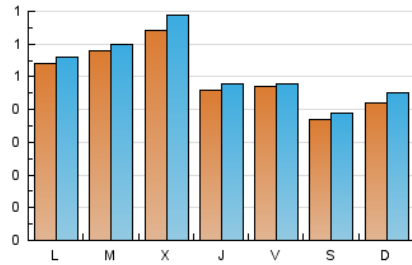

4. Gráficas (Nacional e Internacional)

4.1 Por día de la semana (promedio)

N. únicos / Visitas (x 100)