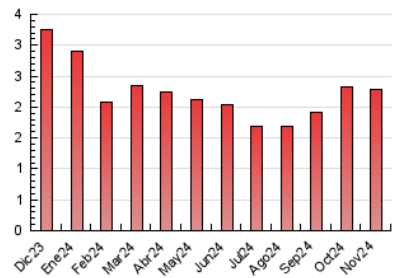

#### 3. Por día del mes (Nacional)

Día	N. únicos	Visitas	Páginas	Día	N. únicos	Visitas	Páginas	Día	N. únicos	Visitas	Páginas
<b>1</b>	50	50	86	<b>11</b>	46	50	105	<b>21</b>	50	52	101
<b>2</b>	26	29	47	<b>12</b>	37	38	71	<b>22</b>	50	54	85
<b>3</b>	44	51	76	<b>13</b>	44	45	81	<b>23</b>	37	38	61
<b>4</b>	53	55	93	<b>14</b>	30	30	68	<b>24</b>	27	29	50
<b>5</b>	53	54	78	<b>15</b>	38	38	66	<b>25</b>	43	44	71
<b>6</b>	29	30	74	<b>16</b>	35	36	54	<b>26</b>	51	56	98
<b>7</b>	39	42	68	<b>17</b>	39	41	79	<b>27</b>	36	37	53
<b>8</b>	41	42	66	<b>18</b>	41	41	74	<b>28</b>	43	43	69
<b>9</b>	32	34	51	<b>19</b>	60	63	95	<b>29</b>	30	30	56
<b>10</b>	30	32	51	<b>20</b>	124	140	215	<b>30</b>	34	36	51

##### 4.1 Por día de la semana (promedio)

N. únicos / Visitas (x 100)

Páginas (x 100)

##### 4.2 Por franja horaria (promedio)

Visitas\_ (x 1000)

Páginas (x 1000)

##### 4.3 Por meses

N. únicos / Visitas (x 1000)

Páginas (x 1000)