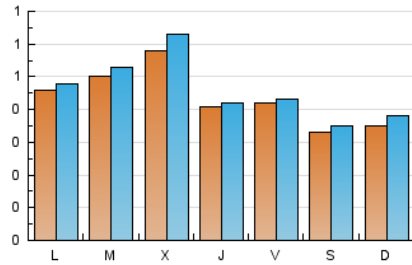

4. Gráficas (Nacional)

4.1 Por día de la semana (promedio)

N. únicos / Visitas (x 100)