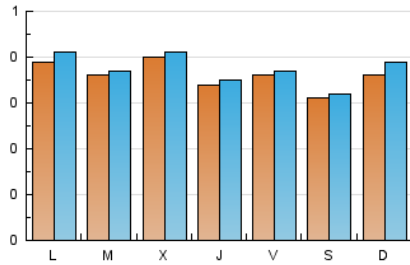

Las Repùblicas
INFORMACIÓN EN LIBERTAD

1. Cifras totales y promedios (Nacional e Internacional)

MES - AÑO	NAVEGADORES UNICOS	VISITAS	PAGINAS
Diciembre - 2024	1.125	1.165	1.935
PROMEDIO DIARIO	36	38	62
PROMEDIO LUNES-VIERNES	37	38	64
PROMEDIO SABADO-DOMINGO	34	36	58
PAGINAS / VISITAS	1,66		
DURACION MEDIA VISITAS	0:02:42		
TIEMPO INTERACCIÓN MEDIO	0:01:35		

2. Secciones (Nacional e Internacional)

	PAGINAS	%
HOME	314	16.23 %
RESTO	1.621	83.77 %

3. Por día del mes (Nacional e Internacional)

Día	N. únicos	Visitas	Páginas	Día	N. únicos	Visitas	Páginas	Día	N. únicos	Visitas	Páginas
1	38	40	65	11	38	39	62	21	26	27	55
2	28	28	38	12	33	34	50	22	36	41	67
3	42	43	79	13	24	25	48	23	47	48	111
4	50	52	80	14	24	24	38	24	35	36	54
5	32	33	54	15	33	35	48	25	33	33	58
6	36	36	67	16	33	36	54	26	37	38	61
7	39	41	67	17	31	31	55	27	36	39	68
8	45	47	64	18	38	41	71	28	36	36	60
9	52	56	84	19	33	35	50	29	30	33	62
10	38	42	79	20	46	46	68	30	36	36	57
								31	33	34	61

4. Gráficas (Nacional e Internacional)

4.1 Por día de la semana (promedio)

N. únicos / Visitas (x 100)

Páginas (x 100)

4.2 Por franja horaria (promedio)

Visitas_ (x 1000)

Páginas (x 1000)

4.3 Por meses