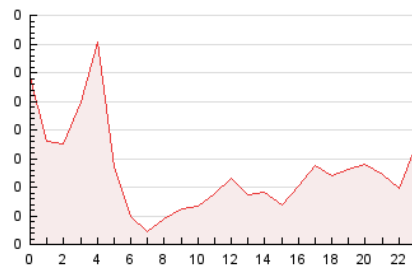

2. Secciones (Nacional e Internacional)

	PAGINAS	%
HOME	314	16.23 %
RESTO	1.621	83.77 %

3. Por día del mes (Nacional e Internacional)

Día	N. únicos	Visitas	Páginas	Día	N. únicos	Visitas	Páginas	Día	N. únicos	Visitas	Páginas
1	38	40	65	11	38	39	62	21	26	27	55
2	28	28	38	12	33	34	50	22	36	41	67
3	42	43	79	13	24	25	48	23	47	48	111
4	50	52	80	14	24	24	38	24	35	36	54
5	32	33	54	15	33	35	48	25	33	33	58
6	36	36	67	16	33	36	54	26	37	38	61
7	39	41	67	17	31	31	55	27	36	39	68
8	45	47	64	18	38	41	71	28	36	36	60
9	52	56	84	19	33	35	50	29	30	33	62
10	38	42	79	20	46	46	68	30	36	36	57
								31	33	34	61

4. Gráficas (Nacional e Internacional)

4.1 Por día de la semana (promedio)

N. únicos / Visitas (x 100)

Páginas (x 100)

4.2 Por franja horaria (promedio)

Visitas_ (x 1000)

Páginas (x 1000)

4.3 Por meses