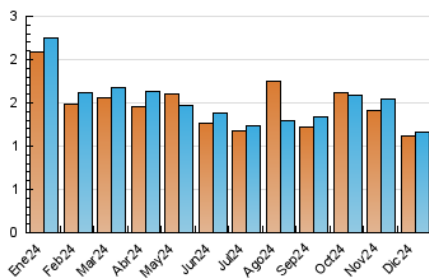

4.3 Por meses

N. únicos / Visitas (x 1000)