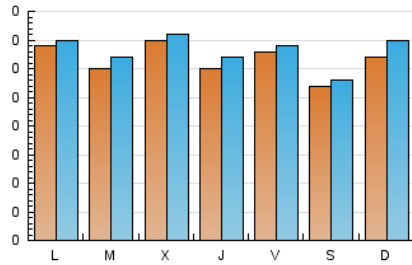

Las Repùblicas
INFORMACIÓN EN LIBERTAD

1. Cifras totales y promedios (Nacional)

MES - AÑO	NAVEGADORES UNICOS	VISITAS	PAGINAS
Diciembre - 2024	955	1.024	1.745
PROMEDIO DIARIO	32	33	56
PROMEDIO LUNES-VIERNES	32	34	58
PROMEDIO SABADO-DOMINGO	30	32	52
PAGINAS / VISITAS	1,70		
DURACION MEDIA VISITAS	0:02:53		
TIEMPO INTERACCIÓN MEDIO	0:01:26		

2. Secciones (Nacional)

	PAGINAS	%
HOME	250	14.33 %
RESTO	1.495	85.67 %

3. Por día del mes (Nacional)

Día	N. únicos	Visitas	Páginas	Día	N. únicos	Visitas	Páginas	Día	N. únicos	Visitas	Páginas
1	33	34	59	11	32	33	53	21	22	22	40
2	24	24	33	12	29	30	46	22	36	41	67
3	36	37	71	13	21	22	44	23	40	41	105
4	43	45	69	14	22	22	36	24	31	32	50
5	28	29	48	15	30	32	45	25	30	30	55
6	31	31	62	16	28	31	47	26	33	35	59
7	33	35	59	17	26	26	44	27	35	37	63
8	34	36	51	18	34	37	65	28	31	31	53
9	45	49	75	19	30	32	45	29	29	32	61
10	33	37	74	20	44	44	66	30	31	31	52
								31	26	26	48

4. Gráficas (Nacional)

4.1 Por día de la semana (promedio)

N. únicos / Visitas (x 100)

Páginas (x 100)

4.2 Por franja horaria (promedio)

Visitas_ (x 1000)

Páginas (x 1000)

4.3 Por meses