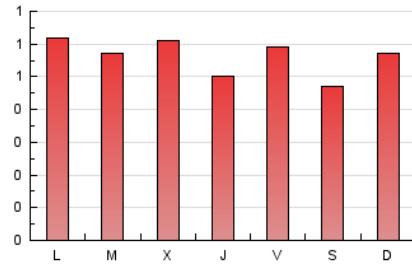

Las Repùblicas
INFORMACIÓN EN LIBERTAD

1. Cifras totales y promedios (Nacional)

MES - AÑO	NAVEGADORES UNICOS	VISITAS	PAGINAS
Diciembre - 2024	955	1.024	1.745
PROMEDIO DIARIO	32	33	56
PROMEDIO LUNES-VIERNES	32	34	58
PROMEDIO SABADO-DOMINGO	30	32	52
PAGINAS / VISITAS	1,70		
DURACION MEDIA VISITAS	0:02:53		
TIEMPO INTERACCIÓN MEDIO	0:01:26		

2. Secciones (Nacional)

	PAGINAS	%
HOME	250	14.33 %
RESTO	1.495	85.67 %

3. Por día del mes (Nacional)

Día	N. únicos	Visitas	Páginas	Día	N. únicos	Visitas	Páginas	Día	N. únicos	Visitas	Páginas
1	33	34	59	11	32	33	53	21	22	22	40
2	24	24	33	12	29	30	46	22	36	41	67
3	36	37	71	13	21	22	44	23	40	41	105
4	43	45	69	14	22	22	36	24	31	32	50
5	28	29	48	15	30	32	45	25	30	30	55
6	31	31	62	16	28	31	47	26	33	35	59
7	33	35	59	17	26	26	44	27	35	37	63
8	34	36	51	18	34	37	65	28	31	31	53
9	45	49	75	19	30	32	45	29	29	32	61
10	33	37	74	20	44	44	66	30	31	31	52
								31	26	26	48

4. Gráficas (Nacional)

4.1 Por día de la semana (promedio)

N. únicos / Visitas (x 100)

Páginas (x 100)

4.2 Por franja horaria (promedio)

Visitas_ (x 1000)

Páginas (x 1000)

4.3 Por meses