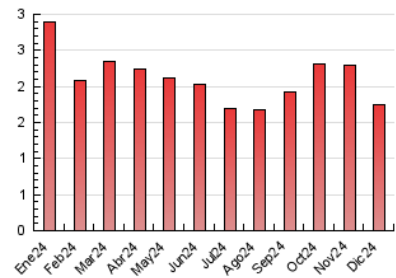

Las Repùblicas
INFORMACIÓN EN LIBERTAD

1. Cifras totales y promedios (Nacional)

MES - AÑO	NAVEGADORES UNICOS	VISITAS	PAGINAS
Diciembre - 2024	955	1.024	1.745
PROMEDIO DIARIO	32	33	56
PROMEDIO LUNES-VIERNES	32	34	58
PROMEDIO SABADO-DOMINGO	30	32	52
PAGINAS / VISITAS	1,70		
DURACION MEDIA VISITAS	0:02:53		
TIEMPO INTERACCIÓN MEDIO	0:01:26		

2. Secciones (Nacional)

	PAGINAS	%
HOME	250	14.33 %
RESTO	1.495	85.67 %

3. Por día del mes (Nacional)

Día	N. únicos	Visitas	Páginas	Día	N. únicos	Visitas	Páginas	Día	N. únicos	Visitas	Páginas
1	33	34	59	11	32	33	53	21	22	22	40
2	24	24	33	12	29	30	46	22	36	41	67
3	36	37	71	13	21	22	44	23	40	41	105
4	43	45	69	14	22	22	36	24	31	32	50
5	28	29	48	15	30	32	45	25	30	30	55
6	31	31	62	16	28	31	47	26	33	35	59
7	33	35	59	17	26	26	44	27	35	37	63
8	34	36	51	18	34	37	65	28	31	31	53
9	45	49	75	19	30	32	45	29	29	32	61
10	33	37	74	20	44	44	66	30	31	31	52
								31	26	26	48

4. Gráficas (Nacional)

4.1 Por día de la semana (promedio)

N. únicos / Visitas (x 100)

Páginas (x 100)

4.2 Por franja horaria (promedio)

Visitas_ (x 1000)

Páginas (x 1000)

4.3 Por meses

N. únicos / Visitas (x 1000)

Páginas (x 1000)

5. Observaciones

Este Medio Electrónico de Comunicación ha sido medido por la herramienta Google Analytics de Google (GA4).

6. Definiciones básicas (Para más información ver Normas Técnicas para el Control de los Medios Electrónicos de Comunicación)