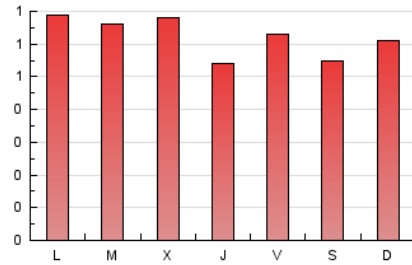

Las Repùblicas
INFORMACIÓN EN LIBERTAD

1. Cifras totales y promedios (Nacional e Internacional)

MES - AÑO	NAVEGADORES UNICOS	VISITAS	PAGINAS
Diciembre - 2024	1.125	1.165	1.935
PROMEDIO DIARIO	36	38	62
PROMEDIO LUNES-VIERNES	37	38	64
PROMEDIO SABADO-DOMINGO	34	36	58
PAGINAS / VISITAS	1,66		
DURACION MEDIA VISITAS	0:02:42		
TIEMPO INTERACCIÓN MEDIO	0:01:35		

2. Secciones (Nacional e Internacional)

	PAGINAS	%
HOME	314	16.23 %
RESTO	1.621	83.77 %

3. Por día del mes (Nacional e Internacional)

Día	N. únicos	Visitas	Páginas	Día	N. únicos	Visitas	Páginas	Día	N. únicos	Visitas	Páginas
1	38	40	65	11	38	39	62	21	26	27	55
2	28	28	38	12	33	34	50	22	36	41	67
3	42	43	79	13	24	25	48	23	47	48	111
4	50	52	80	14	24	24	38	24	35	36	54
5	32	33	54	15	33	35	48	25	33	33	58
6	36	36	67	16	33	36	54	26	37	38	61
7	39	41	67	17	31	31	55	27	36	39	68
8	45	47	64	18	38	41	71	28	36	36	60
9	52	56	84	19	33	35	50	29	30	33	62
10	38	42	79	20	46	46	68	30	36	36	57
								31	33	34	61

4. Gráficas (Nacional e Internacional)

4.1 Por día de la semana (promedio)

N. únicos / Visitas (x 100)

Páginas (x 100)

4.2 Por franja horaria (promedio)

Visitas_ (x 1000)

Páginas (x 1000)

4.3 Por meses