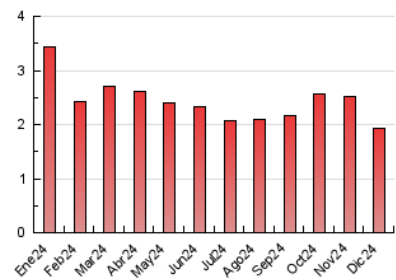

Páginas (x 1000)