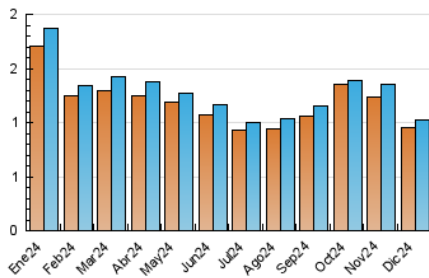

Las Repùblicas
INFORMACIÓN EN LIBERTAD

1. Cifras totales y promedios (Nacional)

MES - AÑO	NAVEGADORES UNICOS	VISITAS	PAGINAS
Diciembre - 2024	955	1.024	1.745
PROMEDIO DIARIO	32	33	56
PROMEDIO LUNES-VIERNES	32	34	58
PROMEDIO SABADO-DOMINGO	30	32	52
PAGINAS / VISITAS	1,70		
DURACION MEDIA VISITAS	0:02:53		
TIEMPO INTERACCIÓN MEDIO	0:01:26		

2. Secciones (Nacional)

	PAGINAS	%
HOME	250	14.33 %
RESTO	1.495	85.67 %

3. Por día del mes (Nacional)

Día	N. únicos	Visitas	Páginas	Día	N. únicos	Visitas	Páginas	Día	N. únicos	Visitas	Páginas
1	33	34	59	11	32	33	53	21	22	22	40
2	24	24	33	12	29	30	46	22	36	41	67
3	36	37	71	13	21	22	44	23	40	41	105
4	43	45	69	14	22	22	36	24	31	32	50
5	28	29	48	15	30	32	45	25	30	30	55
6	31	31	62	16	28	31	47	26	33	35	59
7	33	35	59	17	26	26	44	27	35	37	63
8	34	36	51	18	34	37	65	28	31	31	53
9	45	49	75	19	30	32	45	29	29	32	61
10	33	37	74	20	44	44	66	30	31	31	52
								31	26	26	48

4. Gráficas (Nacional)

4.1 Por día de la semana (promedio)

N. únicos / Visitas (x 100)

Páginas (x 100)

4.2 Por franja horaria (promedio)

Visitas_ (x 1000)

Páginas (x 1000)

4.3 Por meses

N. únicos / Visitas (x 1000)

Páginas (x 1000)

5. Observaciones

Este Medio Electrónico de Comunicación ha sido medido por la herramienta Google Analytics de Google (GA4).

6. Definiciones básicas (Para más información ver Normas Técnicas para el Control de los Medios Electrónicos de Comunicación)