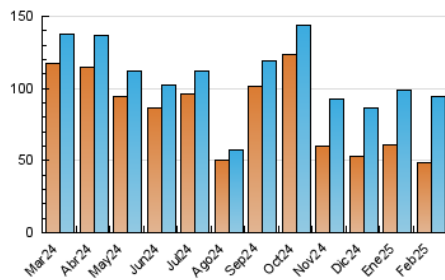

### 3. Por día del mes (Nacional e Internacional)

| Día       | N. únicos | Visitas | Páginas | Día       | N. únicos | Visitas | Páginas | Día       | N. únicos | Visitas | Páginas |
|-----------|-----------|---------|---------|-----------|-----------|---------|---------|-----------|-----------|---------|---------|
| <b>1</b>  | 1.165     | 1.282   | 2.001   | <b>11</b> | 3.351     | 3.861   | 6.154   | <b>21</b> | 2.714     | 3.200   | 5.060   |
| <b>2</b>  | 3.314     | 3.640   | 5.429   | <b>12</b> | 3.874     | 4.448   | 6.637   | <b>22</b> | 2.678     | 3.082   | 4.340   |
| <b>3</b>  | 5.886     | 6.767   | 9.930   | <b>13</b> | 2.696     | 3.046   | 4.614   | <b>23</b> | 3.550     | 3.949   | 5.821   |
| <b>4</b>  | 3.336     | 3.819   | 6.025   | <b>14</b> | 1.937     | 2.221   | 3.382   | <b>24</b> | 3.201     | 3.734   | 5.585   |
| <b>5</b>  | 3.358     | 3.681   | 6.022   | <b>15</b> | 1.432     | 1.597   | 2.392   | <b>25</b> | 6.356     | 7.159   | 9.682   |
| <b>6</b>  | 2.229     | 2.546   | 4.348   | <b>16</b> | 1.735     | 1.899   | 2.822   | <b>26</b> | 2.787     | 3.140   | 4.757   |
| <b>7</b>  | 2.359     | 2.641   | 4.116   | <b>17</b> | 2.322     | 2.705   | 4.708   | <b>27</b> | 2.727     | 3.106   | 4.906   |
| <b>8</b>  | 1.286     | 1.458   | 2.385   | <b>18</b> | 2.399     | 2.824   | 4.985   | <b>28</b> | 2.568     | 3.023   | 4.464   |
| <b>9</b>  | 1.357     | 1.528   | 2.494   | <b>19</b> | 4.277     | 4.958   | 7.457   |           |           |         |         |
| <b>10</b> | 1.988     | 2.262   | 4.046   | <b>20</b> | 6.228     | 7.030   | 10.131  |           |           |         |         |

##### 4.1 Por día de la semana (promedio)

N. únicos / Visitas (x 100)

Páginas (x 100)

##### 4.2 Por franja horaria (promedio)

Visitas\_ (x 1000)

Páginas (x 1000)

##### 4.3 Por meses

N. únicos / Visitas (x 1000)

Páginas (x 1000)