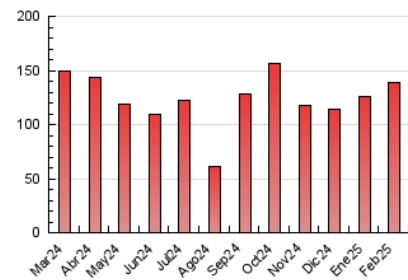

#### 4.1 Por día de la semana (promedio)

N. únicos / Visitas (x 100)

Páginas (x 100)

#### 4.2 Por franja horaria (promedio)

Visitas\_ (x 1000)

Páginas (x 1000)

#### 4.3 Por meses

N. únicos / Visitas (x 1000)

Páginas (x 1000)