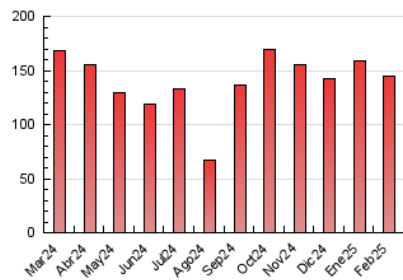

### 3. Por día del mes (Nacional e Internacional)

| Día       | N. únicos | Visitas | Páginas | Día       | N. únicos | Visitas | Páginas | Día       | N. únicos | Visitas | Páginas |
|-----------|-----------|---------|---------|-----------|-----------|---------|---------|-----------|-----------|---------|---------|
| <b>1</b>  | 1.165     | 1.282   | 2.001   | <b>11</b> | 3.351     | 3.861   | 6.154   | <b>21</b> | 2.714     | 3.200   | 5.060   |
| <b>2</b>  | 3.314     | 3.640   | 5.429   | <b>12</b> | 3.874     | 4.448   | 6.637   | <b>22</b> | 2.678     | 3.082   | 4.340   |
| <b>3</b>  | 5.886     | 6.767   | 9.930   | <b>13</b> | 2.696     | 3.046   | 4.614   | <b>23</b> | 3.550     | 3.949   | 5.821   |
| <b>4</b>  | 3.336     | 3.819   | 6.025   | <b>14</b> | 1.937     | 2.221   | 3.382   | <b>24</b> | 3.201     | 3.734   | 5.585   |
| <b>5</b>  | 3.358     | 3.681   | 6.022   | <b>15</b> | 1.432     | 1.597   | 2.392   | <b>25</b> | 6.356     | 7.159   | 9.682   |
| <b>6</b>  | 2.229     | 2.546   | 4.348   | <b>16</b> | 1.735     | 1.899   | 2.822   | <b>26</b> | 2.787     | 3.140   | 4.757   |
| <b>7</b>  | 2.359     | 2.641   | 4.116   | <b>17</b> | 2.322     | 2.705   | 4.708   | <b>27</b> | 2.727     | 3.106   | 4.906   |
| <b>8</b>  | 1.286     | 1.458   | 2.385   | <b>18</b> | 2.399     | 2.824   | 4.985   | <b>28</b> | 2.568     | 3.023   | 4.464   |
| <b>9</b>  | 1.357     | 1.528   | 2.494   | <b>19</b> | 4.277     | 4.958   | 7.457   |           |           |         |         |
| <b>10</b> | 1.988     | 2.262   | 4.046   | <b>20</b> | 6.228     | 7.030   | 10.131  |           |           |         |         |

##### 4.1 Por día de la semana (promedio)

N. únicos / Visitas (x 100)

Páginas (x 100)

##### 4.2 Por franja horaria (promedio)

Visitas\_ (x 1000)

Páginas (x 1000)

##### 4.3 Por meses

N. únicos / Visitas (x 1000)

Páginas (x 1000)