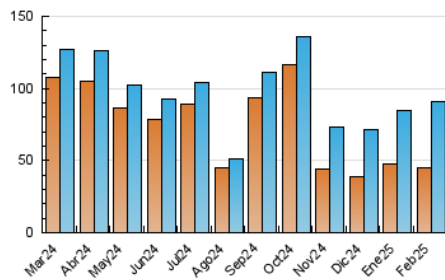

#### 4.1 Por día de la semana (promedio)

N. únicos / Visitas (x 100)

Páginas (x 100)

#### 4.2 Por franja horaria (promedio)

Visitas\_ (x 1000)

Páginas (x 1000)

#### 4.3 Por meses

N. únicos / Visitas (x 1000)

Páginas (x 1000)