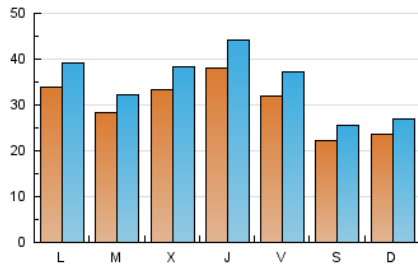

1. Cifras totales y promedios (Nacional)

MES - AÑO	NAVEGADORES UNICOS	VISITAS	PAGINAS
Diciembre - 2023	71.383	106.447	133.405
PROMEDIO DIARIO	2.982	3.434	4.303
PROMEDIO LUNES-VIERNES	3.309	3.817	4.711
PROMEDIO SABADO-DOMINGO	2.295	2.629	3.448
PAGINAS / VISITAS	1,25		
DURACION MEDIA VISITAS	0:01:56		
TIEMPO INTERACCIÓN MEDIO	0:01:31		

2. Secciones (Nacional)

	PAGINAS	%
HOME	9.768	7.32 %
RESTO	123.637	92.68 %

3. Por día del mes (Nacional)

Día	N. únicos	Visitas	Páginas	Día	N. únicos	Visitas	Páginas	Día	N. únicos	Visitas	Páginas
1	2.567	3.007	3.845	11	2.519	3.027	3.845	21	4.404	5.075	5.798
2	1.798	2.105	2.427	12	2.239	2.660	3.172	22	2.862	3.352	4.133
3	2.199	2.472	3.133	13	2.426	2.936	4.208	23	2.057	2.320	3.252
4	5.638	6.392	8.128	14	2.784	3.268	4.502	24	2.862	3.250	3.671
5	3.407	3.798	4.499	15	2.692	3.147	3.845	25	1.824	2.092	2.391
6	2.420	2.749	3.157	16	2.590	2.988	4.002	26	1.682	1.871	2.141
7	2.491	2.801	3.830	17	3.300	3.789	5.434	27	2.802	3.261	4.383
8	5.008	5.842	6.992	18	3.580	4.177	5.208	28	5.576	6.474	7.389
9	3.397	3.941	4.718	19	4.000	4.565	5.823	29	2.911	3.322	4.280
10	2.311	2.644	3.210	20	5.653	6.341	7.353	30	1.238	1.417	2.001
								31	1.197	1.364	2.635

4. Gráficas (Nacional)

4.1 Por día de la semana (promedio)

N. únicos / Visitas (x 100)

Páginas (x 100)

4.2 Por franja horaria (promedio)

Visitas_ (x 1000)

Páginas (x 1000)

4.3 Por meses