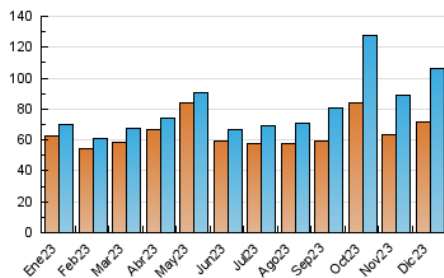

2. Secciones (Nacional)

	PAGINAS	%
HOME	9.768	7.32 %
RESTO	123.637	92.68 %

3. Por día del mes (Nacional)

Día	N. únicos	Visitas	Páginas	Día	N. únicos	Visitas	Páginas	Día	N. únicos	Visitas	Páginas
1	2.567	3.007	3.845	11	2.519	3.027	3.845	21	4.404	5.075	5.798
2	1.798	2.105	2.427	12	2.239	2.660	3.172	22	2.862	3.352	4.133
3	2.199	2.472	3.133	13	2.426	2.936	4.208	23	2.057	2.320	3.252
4	5.638	6.392	8.128	14	2.784	3.268	4.502	24	2.862	3.250	3.671
5	3.407	3.798	4.499	15	2.692	3.147	3.845	25	1.824	2.092	2.391
6	2.420	2.749	3.157	16	2.590	2.988	4.002	26	1.682	1.871	2.141
7	2.491	2.801	3.830	17	3.300	3.789	5.434	27	2.802	3.261	4.383
8	5.008	5.842	6.992	18	3.580	4.177	5.208	28	5.576	6.474	7.389
9	3.397	3.941	4.718	19	4.000	4.565	5.823	29	2.911	3.322	4.280
10	2.311	2.644	3.210	20	5.653	6.341	7.353	30	1.238	1.417	2.001
								31	1.197	1.364	2.635

4. Gráficas (Nacional)

4.1 Por día de la semana (promedio)

N. únicos / Visitas (x 100)

Páginas (x 100)

4.2 Por franja horaria (promedio)

Visitas_ (x 1000)

Páginas (x 1000)

4.3 Por meses

N. únicos / Visitas (x 1000)

Páginas (x 1000)

5. Observaciones

Este Medio Electrónico de Comunicación ha sido medido por la herramienta Google Analytics de Google (GA4)

6. Definiciones básicas (Para más información ver Normas Técnicas para el Control de los Medios Electrónicos de Comunicación)

Visita:

Una secuencia ininterrumpida de páginas servidas a un usuario válido. Si dicho usuario no realiza peticiones de páginas en un periodo de tiempo (30 min) la siguiente petición constituirá el inicio de una nueva visita.