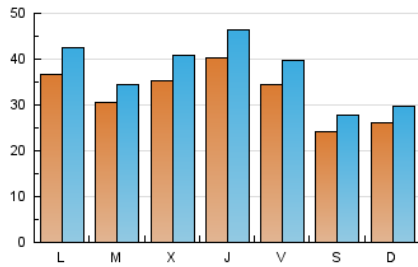

1. Cifras totales y promedios (Nacional e Internacional)

MES - AÑO	NAVEGADORES UNICOS	VISITAS	PAGINAS
Diciembre - 2023	77.645	114.227	143.685
PROMEDIO DIARIO	3.215	3.685	4.635
PROMEDIO LUNES-VIERNES	3.546	4.071	5.081
PROMEDIO SABADO-DOMINGO	2.520	2.874	3.698
PAGINAS / VISITAS	1,26		
DURACION MEDIA VISITAS	0:01:55		
TIEMPO INTERACCIÓN MEDIO	0:01:29		

2. Secciones (Nacional e Internacional)

	PAGINAS	%
HOME	10.418	7.25 %
RESTO	133.267	92.75 %

3. Por día del mes (Nacional e Internacional)

Día	N. únicos	Visitas	Páginas	Día	N. únicos	Visitas	Páginas	Día	N. únicos	Visitas	Páginas
1	2.824	3.253	4.138	11	2.834	3.370	4.192	21	4.607	5.275	6.037
2	2.133	2.478	2.811	12	2.440	2.879	3.421	22	3.119	3.594	4.406
3	2.610	2.967	3.594	13	2.658	3.194	4.522	23	2.208	2.475	3.414
4	6.053	6.918	8.614	14	2.975	3.483	4.710	24	3.066	3.468	3.888
5	3.687	4.092	4.805	15	2.948	3.316	6.180	25	1.984	2.270	2.568
6	2.636	3.046	3.417	16	2.746	3.169	4.173	26	1.824	2.027	2.291
7	2.718	3.029	4.123	17	3.536	4.048	5.719	27	2.996	3.484	4.613
8	5.251	6.117	7.275	18	3.812	4.413	5.467	28	5.853	6.790	7.704
9	3.628	4.183	4.965	19	4.218	4.807	6.076	29	3.150	3.572	4.530
10	2.505	2.823	3.419	20	5.873	6.555	7.617	30	1.410	1.600	2.181
								31	1.358	1.532	2.815

4. Gráficas (Nacional e Internacional)

4.1 Por día de la semana (promedio)

N. únicos / Visitas (x 100)

Páginas (x 100)

4.2 Por franja horaria (promedio)

Visitas_ (x 1000)

Páginas (x 1000)

4.3 Por meses