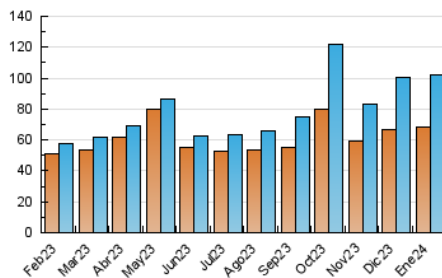

4.3 Por meses

N. únicos / Visitas (x 1000)