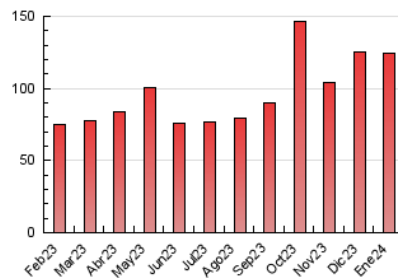

1. Cifras totales y promedios (Nacional)

MES - AÑO	NAVEGADORES UNICOS	VISITAS	PAGINAS
Enero - 2024	68.053	101.845	124.753
PROMEDIO DIARIO	2.834	3.285	4.024
PROMEDIO LUNES-VIERNES	3.162	3.676	4.516
PROMEDIO SABADO-DOMINGO	1.892	2.163	2.610
PAGINAS / VISITAS	1,22		
DURACION MEDIA VISITAS	0:02:06		
TIEMPO INTERACCIÓN MEDIO	0:01:38		

2. Secciones (Nacional)

	PAGINAS	%
HOME	10.630	8.52 %
RESTO	114.123	91.48 %

3. Por día del mes (Nacional)

Día	N. únicos	Visitas	Páginas	Día	N. únicos	Visitas	Páginas	Día	N. únicos	Visitas	Páginas
1	1.302	1.501	1.689	11	3.319	3.906	4.968	21	2.205	2.474	2.822
2	2.170	2.489	3.308	12	4.260	4.946	5.732	22	2.292	2.708	3.192
3	4.208	4.833	6.402	13	1.400	1.612	1.892	23	1.964	2.257	2.945
4	2.721	3.152	4.179	14	2.064	2.361	2.705	24	2.293	2.745	3.464
5	3.311	3.768	5.646	15	3.194	3.788	4.352	25	1.933	2.261	2.694
6	1.495	1.702	2.173	16	3.653	4.123	5.028	26	5.611	6.373	7.478
7	2.886	3.281	4.465	17	3.683	4.242	4.974	27	1.739	2.017	2.427
8	4.535	5.194	5.904	18	4.800	5.740	6.868	28	1.640	1.862	2.132
9	3.069	3.573	4.314	19	5.129	6.108	6.992	29	2.434	2.877	3.654
10	2.538	2.912	3.684	20	1.704	1.997	2.264	30	2.182	2.533	3.344
								31	2.121	2.510	3.062

4. Gráficas (Nacional)

4.1 Por día de la semana (promedio)

N. únicos / Visitas (x 100)

Páginas (x 100)

4.2 Por franja horaria (promedio)

Visitas_ (x 1000)

Páginas (x 1000)

4.3 Por meses

N. únicos / Visitas (x 1000)

Páginas (x 1000)

5. Observaciones

Este Medio Electrónico de Comunicación ha sido medido por la herramienta Google Analytics de Google (GA4)

6. Definiciones básicas (Para más información ver Normas Técnicas para el Control de los Medios Electrónicos de Comunicación)