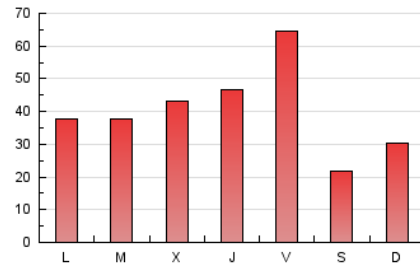

1. Cifras totales y promedios (Nacional)

MES - AÑO	NAVEGADORES UNICOS	VISITAS	PAGINAS
Enero - 2024	68.053	101.845	124.753
PROMEDIO DIARIO	2.834	3.285	4.024
PROMEDIO LUNES-VIERNES	3.162	3.676	4.516
PROMEDIO SABADO-DOMINGO	1.892	2.163	2.610
PAGINAS / VISITAS	1,22		
DURACION MEDIA VISITAS	0:02:06		
TIEMPO INTERACCIÓN MEDIO	0:01:38		

2. Secciones (Nacional)

	PAGINAS	%
HOME	10.630	8.52 %
RESTO	114.123	91.48 %

3. Por día del mes (Nacional)

Día	N. únicos	Visitas	Páginas	Día	N. únicos	Visitas	Páginas	Día	N. únicos	Visitas	Páginas
1	1.302	1.501	1.689	11	3.319	3.906	4.968	21	2.205	2.474	2.822
2	2.170	2.489	3.308	12	4.260	4.946	5.732	22	2.292	2.708	3.192
3	4.208	4.833	6.402	13	1.400	1.612	1.892	23	1.964	2.257	2.945
4	2.721	3.152	4.179	14	2.064	2.361	2.705	24	2.293	2.745	3.464
5	3.311	3.768	5.646	15	3.194	3.788	4.352	25	1.933	2.261	2.694
6	1.495	1.702	2.173	16	3.653	4.123	5.028	26	5.611	6.373	7.478
7	2.886	3.281	4.465	17	3.683	4.242	4.974	27	1.739	2.017	2.427
8	4.535	5.194	5.904	18	4.800	5.740	6.868	28	1.640	1.862	2.132
9	3.069	3.573	4.314	19	5.129	6.108	6.992	29	2.434	2.877	3.654
10	2.538	2.912	3.684	20	1.704	1.997	2.264	30	2.182	2.533	3.344
								31	2.121	2.510	3.062

4. Gráficas (Nacional)

4.1 Por día de la semana (promedio)

N. únicos / Visitas (x 100)

Páginas (x 100)

4.2 Por franja horaria (promedio)

Visitas_ (x 1000)

Páginas (x 1000)

4.3 Por meses