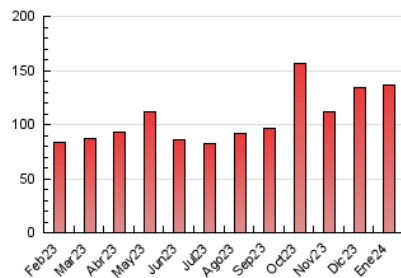

Páginas (x 1000)