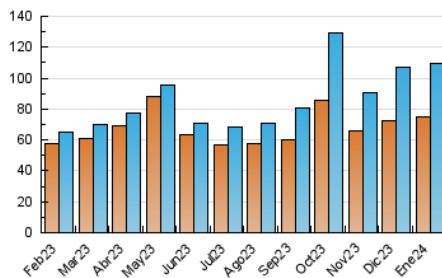

4.3 Por meses

N. únicos / Visitas (x 1000)