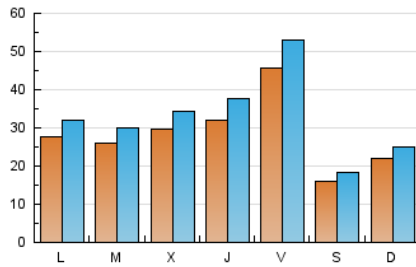

1. Cifras totales y promedios (Nacional)

MES - AÑO	NAVEGADORES UNICOS	VISITAS	PAGINAS
Enero - 2024	68.053	101.845	124.753
PROMEDIO DIARIO	2.834	3.285	4.024
PROMEDIO LUNES-VIERNES	3.162	3.676	4.516
PROMEDIO SABADO-DOMINGO	1.892	2.163	2.610
PAGINAS / VISITAS	1,22		
DURACION MEDIA VISITAS	0:02:06		
TIEMPO INTERACCIÓN MEDIO	0:01:38		

2. Secciones (Nacional)

	PAGINAS	%
HOME	10.630	8.52 %
RESTO	114.123	91.48 %

3. Por día del mes (Nacional)

Día	N. únicos	Visitas	Páginas	Día	N. únicos	Visitas	Páginas	Día	N. únicos	Visitas	Páginas
1	1.302	1.501	1.689	11	3.319	3.906	4.968	21	2.205	2.474	2.822
2	2.170	2.489	3.308	12	4.260	4.946	5.732	22	2.292	2.708	3.192
3	4.208	4.833	6.402	13	1.400	1.612	1.892	23	1.964	2.257	2.945
4	2.721	3.152	4.179	14	2.064	2.361	2.705	24	2.293	2.745	3.464
5	3.311	3.768	5.646	15	3.194	3.788	4.352	25	1.933	2.261	2.694
6	1.495	1.702	2.173	16	3.653	4.123	5.028	26	5.611	6.373	7.478
7	2.886	3.281	4.465	17	3.683	4.242	4.974	27	1.739	2.017	2.427
8	4.535	5.194	5.904	18	4.800	5.740	6.868	28	1.640	1.862	2.132
9	3.069	3.573	4.314	19	5.129	6.108	6.992	29	2.434	2.877	3.654
10	2.538	2.912	3.684	20	1.704	1.997	2.264	30	2.182	2.533	3.344
								31	2.121	2.510	3.062

4. Gráficas (Nacional)

4.1 Por día de la semana (promedio)

N. únicos / Visitas (x 100)

Páginas (x 100)

4.2 Por franja horaria (promedio)

Visitas_ (x 1000)

Páginas (x 1000)

4.3 Por meses