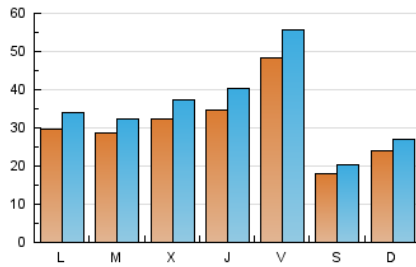

1. Cifras totales y promedios (Nacional e Internacional)

MES - AÑO	NAVEGADORES UNICOS	VISITAS	PAGINAS
Enero - 2024	74.761	109.301	136.841
PROMEDIO DIARIO	3.071	3.526	4.414
PROMEDIO LUNES-VIERNES	3.409	3.926	4.966
PROMEDIO SABADO-DOMINGO	2.100	2.377	2.829
PAGINAS / VISITAS	1,25		
DURACION MEDIA VISITAS	0:02:01		
TIEMPO INTERACCIÓN MEDIO	0:01:33		

2. Secciones (Nacional e Internacional)

	PAGINAS	%
HOME	11.629	8.50 %
RESTO	125.212	91.50 %

3. Por día del mes (Nacional e Internacional)

Día	N. únicos	Visitas	Páginas	Día	N. únicos	Visitas	Páginas	Día	N. únicos	Visitas	Páginas
1	1.424	1.629	1.822	11	3.654	4.230	5.326	21	2.417	2.696	3.046
2	2.408	2.739	3.573	12	4.425	5.117	5.907	22	2.504	2.912	3.405
3	4.423	5.048	6.631	13	1.616	1.839	2.119	23	2.201	2.503	3.194
4	2.947	3.371	4.413	14	2.278	2.585	2.918	24	2.558	3.038	3.730
5	3.513	3.960	5.845	15	3.408	4.007	4.575	25	2.211	2.548	2.961
6	1.670	1.880	2.345	16	3.909	4.410	5.302	26	5.918	6.716	7.791
7	3.066	3.458	4.652	17	3.955	4.524	5.268	27	1.998	2.283	2.676
8	4.755	5.416	6.127	18	5.051	6.026	7.146	28	1.881	2.104	2.441
9	3.260	3.764	4.506	19	5.427	6.437	7.302	29	2.680	3.093	3.898
10	2.818	3.232	4.020	20	1.871	2.169	2.431	30	2.585	2.800	8.166
								31	2.369	2.767	3.305

4. Gráficas (Nacional e Internacional)

4.1 Por día de la semana (promedio)

N. únicos / Visitas (x 100)

Páginas (x 100)

4.2 Por franja horaria (promedio)

Visitas_ (x 1000)

Páginas (x 1000)

4.3 Por meses