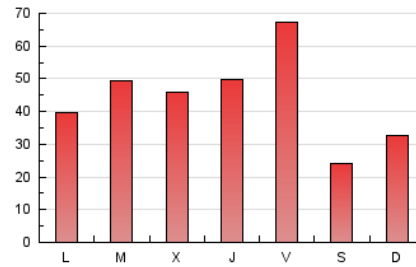

1. Cifras totales y promedios (Nacional e Internacional)

MES - AÑO	NAVEGADORES UNICOS	VISITAS	PAGINAS
Enero - 2024	74.761	109.301	136.841
PROMEDIO DIARIO	3.071	3.526	4.414
PROMEDIO LUNES-VIERNES	3.409	3.926	4.966
PROMEDIO SABADO-DOMINGO	2.100	2.377	2.829
PAGINAS / VISITAS	1,25		
DURACION MEDIA VISITAS	0:02:01		
TIEMPO INTERACCIÓN MEDIO	0:01:33		

2. Secciones (Nacional e Internacional)

	PAGINAS	%
HOME	11.629	8.50 %
RESTO	125.212	91.50 %

3. Por día del mes (Nacional e Internacional)

Día	N. únicos	Visitas	Páginas	Día	N. únicos	Visitas	Páginas	Día	N. únicos	Visitas	Páginas
1	1.424	1.629	1.822	11	3.654	4.230	5.326	21	2.417	2.696	3.046
2	2.408	2.739	3.573	12	4.425	5.117	5.907	22	2.504	2.912	3.405
3	4.423	5.048	6.631	13	1.616	1.839	2.119	23	2.201	2.503	3.194
4	2.947	3.371	4.413	14	2.278	2.585	2.918	24	2.558	3.038	3.730
5	3.513	3.960	5.845	15	3.408	4.007	4.575	25	2.211	2.548	2.961
6	1.670	1.880	2.345	16	3.909	4.410	5.302	26	5.918	6.716	7.791
7	3.066	3.458	4.652	17	3.955	4.524	5.268	27	1.998	2.283	2.676
8	4.755	5.416	6.127	18	5.051	6.026	7.146	28	1.881	2.104	2.441
9	3.260	3.764	4.506	19	5.427	6.437	7.302	29	2.680	3.093	3.898
10	2.818	3.232	4.020	20	1.871	2.169	2.431	30	2.585	2.800	8.166
								31	2.369	2.767	3.305

4. Gráficas (Nacional e Internacional)

4.1 Por día de la semana (promedio)

N. únicos / Visitas (x 100)

Páginas (x 100)

4.2 Por franja horaria (promedio)

Visitas_ (x 1000)

Páginas (x 1000)

4.3 Por meses