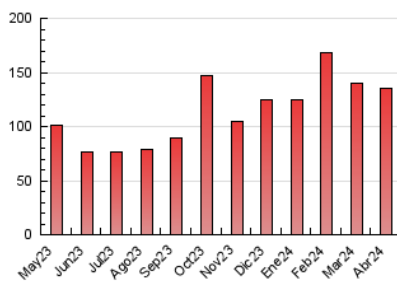

#### 3. Por día del mes (Nacional)

| Día | N. únicos | Visitas | Páginas | Día | N. únicos | Visitas | Páginas | Día | N. únicos | Visitas | Páginas |
|-----|-----------|---------|---------|-----|-----------|---------|---------|-----|-----------|---------|---------|
| 1   | 1.430     | 1.504   | 1.728   | 11  | 4.019     | 4.363   | 4.798   | 21  | 2.534     | 2.708   | 3.087   |
| 2   | 2.769     | 2.996   | 3.763   | 12  | 5.337     | 5.721   | 6.316   | 22  | 9.514     | 10.358  | 11.673  |
| 3   | 3.502     | 3.712   | 4.328   | 13  | 8.122     | 8.297   | 8.836   | 23  | 4.793     | 5.091   | 5.733   |
| 4   | 3.597     | 3.867   | 4.176   | 14  | 4.554     | 4.698   | 5.101   | 24  | 4.507     | 4.852   | 5.656   |
| 5   | 2.145     | 2.315   | 2.678   | 15  | 5.281     | 5.492   | 6.303   | 25  | 3.519     | 3.702   | 4.471   |
| 6   | 1.216     | 1.284   | 1.458   | 16  | 4.338     | 4.709   | 5.429   | 26  | 3.985     | 4.282   | 4.902   |
| 7   | 1.863     | 1.951   | 2.240   | 17  | 2.542     | 2.686   | 3.115   | 27  | 2.539     | 2.675   | 2.961   |
| 8   | 3.398     | 3.678   | 4.241   | 18  | 7.362     | 7.721   | 8.549   | 28  | 2.683     | 2.873   | 3.339   |
| 9   | 2.647     | 2.881   | 3.248   | 19  | 4.438     | 4.670   | 5.106   | 29  | 2.871     | 3.105   | 3.860   |
| 10  | 2.402     | 2.598   | 2.962   | 20  | 1.689     | 1.770   | 1.979   | 30  | 2.095     | 2.244   | 2.776   |

##### 4.1 Por día de la semana (promedio)

N. únicos / Visitas (x 100)

Páginas (x 100)

##### 4.2 Por franja horaria (promedio)

Visitas\_ (x 1000)

Páginas (x 1000)

##### 4.3 Por meses

N. únicos / Visitas (x 1000)

Páginas (x 1000)