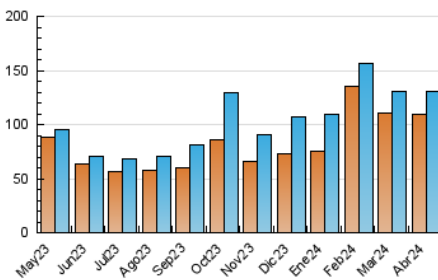

### 3. Por día del mes (Nacional e Internacional)

| Día       | N. únicos | Visitas | Páginas | Día       | N. únicos | Visitas | Páginas | Día       | N. únicos | Visitas | Páginas |
|-----------|-----------|---------|---------|-----------|-----------|---------|---------|-----------|-----------|---------|---------|
| <b>1</b>  | 1.594     | 1.673   | 1.870   | <b>11</b> | 4.317     | 4.641   | 5.121   | <b>21</b> | 2.810     | 2.932   | 3.388   |
| <b>2</b>  | 3.041     | 3.250   | 4.050   | <b>12</b> | 5.990     | 6.292   | 7.019   | <b>22</b> | 10.352    | 11.242  | 12.521  |
| <b>3</b>  | 3.814     | 4.063   | 4.629   | <b>13</b> | 9.072     | 9.209   | 9.761   | <b>23</b> | 5.464     | 5.738   | 6.433   |
| <b>4</b>  | 3.877     | 4.121   | 4.444   | <b>14</b> | 4.825     | 4.976   | 5.400   | <b>24</b> | 4.855     | 5.199   | 6.018   |
| <b>5</b>  | 2.391     | 2.566   | 2.926   | <b>15</b> | 5.718     | 5.949   | 6.768   | <b>25</b> | 3.831     | 4.031   | 4.827   |
| <b>6</b>  | 1.443     | 1.512   | 1.670   | <b>16</b> | 4.727     | 5.114   | 5.833   | <b>26</b> | 4.312     | 4.637   | 5.230   |
| <b>7</b>  | 2.091     | 2.185   | 2.460   | <b>17</b> | 2.835     | 2.971   | 3.398   | <b>27</b> | 2.807     | 3.034   | 3.228   |
| <b>8</b>  | 3.665     | 3.987   | 4.496   | <b>18</b> | 7.720     | 8.134   | 8.925   | <b>28</b> | 2.915     | 3.091   | 3.577   |
| <b>9</b>  | 2.905     | 3.159   | 3.495   | <b>19</b> | 4.723     | 4.959   | 5.398   | <b>29</b> | 3.576     | 3.780   | 4.561   |
| <b>10</b> | 2.781     | 3.004   | 3.319   | <b>20</b> | 1.881     | 1.960   | 2.161   | <b>30</b> | 2.473     | 2.630   | 3.161   |

#### 4.1 Por día de la semana (promedio)

N. únicos / Visitas (x 100)

Páginas (x 100)

#### 4.2 Por franja horaria (promedio)

Visitas\_ (x 1000)

Páginas (x 1000)

#### 4.3 Por meses

N. únicos / Visitas (x 1000)

Páginas (x 1000)