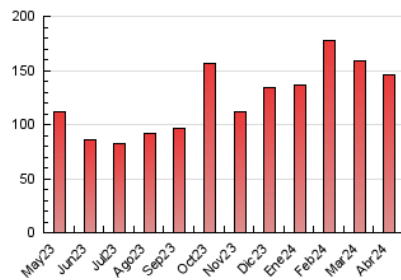

### 3. Por día del mes (Nacional e Internacional)

| Día       | N. únicos | Visitas | Páginas | Día       | N. únicos | Visitas | Páginas | Día       | N. únicos | Visitas | Páginas |
|-----------|-----------|---------|---------|-----------|-----------|---------|---------|-----------|-----------|---------|---------|
| <b>1</b>  | 1.594     | 1.673   | 1.870   | <b>11</b> | 4.317     | 4.641   | 5.121   | <b>21</b> | 2.810     | 2.932   | 3.388   |
| <b>2</b>  | 3.041     | 3.250   | 4.050   | <b>12</b> | 5.990     | 6.292   | 7.019   | <b>22</b> | 10.352    | 11.242  | 12.521  |
| <b>3</b>  | 3.814     | 4.063   | 4.629   | <b>13</b> | 9.072     | 9.209   | 9.761   | <b>23</b> | 5.464     | 5.738   | 6.433   |
| <b>4</b>  | 3.877     | 4.121   | 4.444   | <b>14</b> | 4.825     | 4.976   | 5.400   | <b>24</b> | 4.855     | 5.199   | 6.018   |
| <b>5</b>  | 2.391     | 2.566   | 2.926   | <b>15</b> | 5.718     | 5.949   | 6.768   | <b>25</b> | 3.831     | 4.031   | 4.827   |
| <b>6</b>  | 1.443     | 1.512   | 1.670   | <b>16</b> | 4.727     | 5.114   | 5.833   | <b>26</b> | 4.312     | 4.637   | 5.230   |
| <b>7</b>  | 2.091     | 2.185   | 2.460   | <b>17</b> | 2.835     | 2.971   | 3.398   | <b>27</b> | 2.807     | 3.034   | 3.228   |
| <b>8</b>  | 3.665     | 3.987   | 4.496   | <b>18</b> | 7.720     | 8.134   | 8.925   | <b>28</b> | 2.915     | 3.091   | 3.577   |
| <b>9</b>  | 2.905     | 3.159   | 3.495   | <b>19</b> | 4.723     | 4.959   | 5.398   | <b>29</b> | 3.576     | 3.780   | 4.561   |
| <b>10</b> | 2.781     | 3.004   | 3.319   | <b>20</b> | 1.881     | 1.960   | 2.161   | <b>30</b> | 2.473     | 2.630   | 3.161   |

#### 4.1 Por día de la semana (promedio)

N. únicos / Visitas (x 100)

Páginas (x 100)

#### 4.2 Por franja horaria (promedio)

Visitas\_ (x 1000)

Páginas (x 1000)

#### 4.3 Por meses

N. únicos / Visitas (x 1000)

Páginas (x 1000)