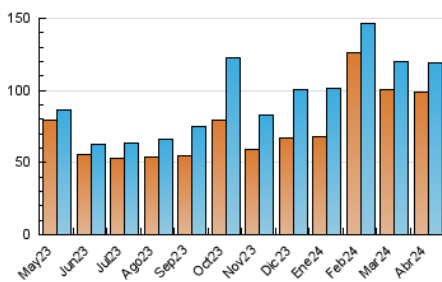

##### 4.1 Por día de la semana (promedio)

N. únicos / Visitas (x 100)

Páginas (x 100)

##### 4.2 Por franja horaria (promedio)

Visitas\_ (x 1000)

Páginas (x 1000)

##### 4.3 Por meses

N. únicos / Visitas (x 1000)

Páginas (x 1000)