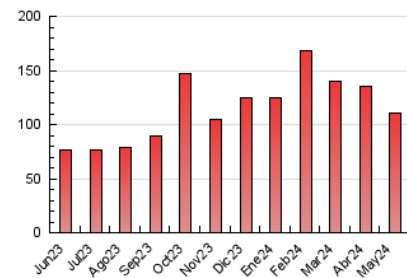

#### 3. Por día del mes (Nacional)

Día	N. únicos	Visitas	Páginas	Día	N. únicos	Visitas	Páginas	Día	N. únicos	Visitas	Páginas
1	1.381	1.471	1.740	11	1.410	1.491	1.646	21	2.076	2.224	2.424
2	1.920	2.071	2.498	12	1.271	1.348	1.521	22	2.554	2.712	3.258
3	2.996	3.205	3.965	13	3.808	4.004	4.786	23	2.866	3.053	3.684
4	2.845	2.969	3.245	14	4.688	4.907	5.550	24	2.290	2.472	2.791
5	4.195	4.344	4.819	15	2.541	2.756	3.193	25	1.130	1.191	1.294
6	3.772	4.155	4.507	16	4.818	5.110	5.809	26	1.576	1.671	1.938
7	3.428	3.585	4.294	17	4.675	5.016	5.648	27	4.605	4.882	5.735
8	3.919	4.103	5.023	18	2.564	2.702	2.892	28	3.181	3.390	4.041
9	4.377	4.610	5.300	19	2.641	2.812	3.280	29	2.629	2.806	3.336
10	2.748	3.004	3.487	20	2.066	2.187	2.453	30	2.659	2.896	3.382
								31	2.554	2.742	3.035

##### 4.1 Por día de la semana (promedio)

N. únicos / Visitas (x 100)

Páginas (x 100)

##### 4.2 Por franja horaria (promedio)

Visitas\_ (x 1000)

Páginas (x 1000)

##### 4.3 Por meses

N. únicos / Visitas (x 1000)

Páginas (x 1000)