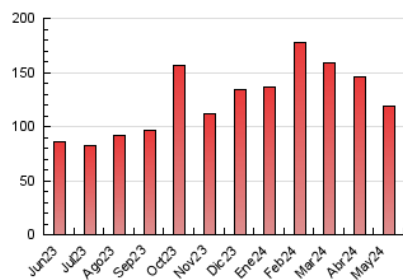

### 3. Por día del mes (Nacional e Internacional)

Día	N. únicos	Visitas	Páginas	Día	N. únicos	Visitas	Páginas	Día	N. únicos	Visitas	Páginas
1	1.547	1.642	1.896	11	1.630	1.715	1.855	21	2.278	2.429	2.614
2	2.201	2.354	2.780	12	1.436	1.516	1.699	22	2.812	2.932	3.524
3	3.263	3.495	4.236	13	4.115	4.345	5.087	23	3.101	3.274	3.934
4	3.091	3.196	3.490	14	4.978	5.183	5.902	24	2.608	2.795	3.114
5	4.425	4.586	5.034	15	2.793	2.980	3.443	25	1.305	1.368	1.461
6	4.042	4.463	4.767	16	5.186	5.479	6.169	26	1.769	1.867	2.140
7	4.053	4.217	4.919	17	4.935	5.270	5.914	27	4.903	5.170	6.052
8	4.154	4.356	5.259	18	2.789	2.906	3.107	28	3.394	3.608	4.250
9	4.712	4.993	5.640	19	2.838	3.044	3.486	29	2.870	3.097	3.577
10	3.022	3.292	3.778	20	2.218	2.344	2.587	30	2.948	3.164	3.673
								31	2.818	3.013	3.302

##### 4.1 Por día de la semana (promedio)

N. únicos / Visitas (x 100)

Páginas (x 100)

##### 4.2 Por franja horaria (promedio)

Visitas\_ (x 1000)

Páginas (x 1000)

##### 4.3 Por meses

N. únicos / Visitas (x 1000)

Páginas (x 1000)