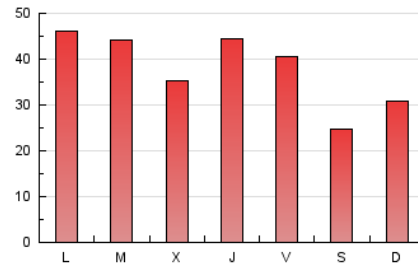

Páginas (x 100)