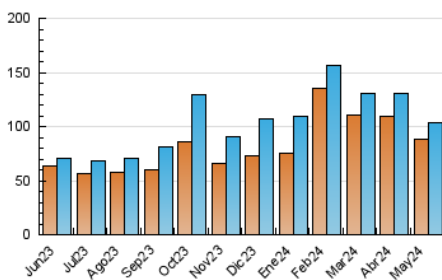

### 3. Por día del mes (Nacional e Internacional)

Día	N. únicos	Visitas	Páginas	Día	N. únicos	Visitas	Páginas	Día	N. únicos	Visitas	Páginas
1	1.547	1.642	1.896	11	1.630	1.715	1.855	21	2.278	2.429	2.614
2	2.201	2.354	2.780	12	1.436	1.516	1.699	22	2.812	2.932	3.524
3	3.263	3.495	4.236	13	4.115	4.345	5.087	23	3.101	3.274	3.934
4	3.091	3.196	3.490	14	4.978	5.183	5.902	24	2.608	2.795	3.114
5	4.425	4.586	5.034	15	2.793	2.980	3.443	25	1.305	1.368	1.461
6	4.042	4.463	4.767	16	5.186	5.479	6.169	26	1.769	1.867	2.140
7	4.053	4.217	4.919	17	4.935	5.270	5.914	27	4.903	5.170	6.052
8	4.154	4.356	5.259	18	2.789	2.906	3.107	28	3.394	3.608	4.250
9	4.712	4.993	5.640	19	2.838	3.044	3.486	29	2.870	3.097	3.577
10	3.022	3.292	3.778	20	2.218	2.344	2.587	30	2.948	3.164	3.673
								31	2.818	3.013	3.302

##### 4.1 Por día de la semana (promedio)

N. únicos / Visitas (x 100)

Páginas (x 100)

##### 4.2 Por franja horaria (promedio)

Visitas\_ (x 1000)

Páginas (x 1000)

##### 4.3 Por meses

N. únicos / Visitas (x 1000)

Páginas (x 1000)