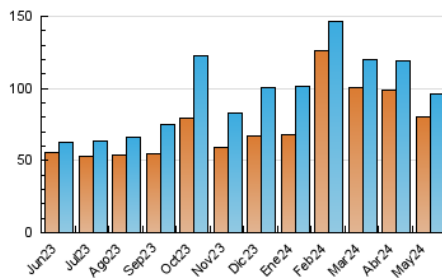

#### 3. Por día del mes (Nacional)

Día	N. únicos	Visitas	Páginas	Día	N. únicos	Visitas	Páginas	Día	N. únicos	Visitas	Páginas
1	1.381	1.471	1.740	11	1.410	1.491	1.646	21	2.076	2.224	2.424
2	1.920	2.071	2.498	12	1.271	1.348	1.521	22	2.554	2.712	3.258
3	2.996	3.205	3.965	13	3.808	4.004	4.786	23	2.866	3.053	3.684
4	2.845	2.969	3.245	14	4.688	4.907	5.550	24	2.290	2.472	2.791
5	4.195	4.344	4.819	15	2.541	2.756	3.193	25	1.130	1.191	1.294
6	3.772	4.155	4.507	16	4.818	5.110	5.809	26	1.576	1.671	1.938
7	3.428	3.585	4.294	17	4.675	5.016	5.648	27	4.605	4.882	5.735
8	3.919	4.103	5.023	18	2.564	2.702	2.892	28	3.181	3.390	4.041
9	4.377	4.610	5.300	19	2.641	2.812	3.280	29	2.629	2.806	3.336
10	2.748	3.004	3.487	20	2.066	2.187	2.453	30	2.659	2.896	3.382
								31	2.554	2.742	3.035

##### 4.1 Por día de la semana (promedio)

N. únicos / Visitas (x 100)

Páginas (x 100)

##### 4.2 Por franja horaria (promedio)

Visitas\_ (x 1000)

Páginas (x 1000)

##### 4.3 Por meses

N. únicos / Visitas (x 1000)

Páginas (x 1000)