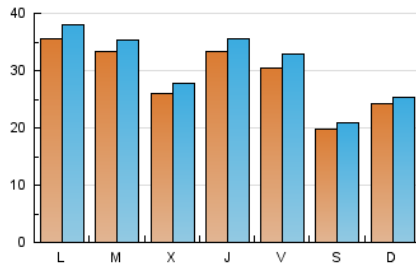

4. Gráficas (Nacional)

4.1 Por día de la semana (promedio)

N. únicos / Visitas (x 100)