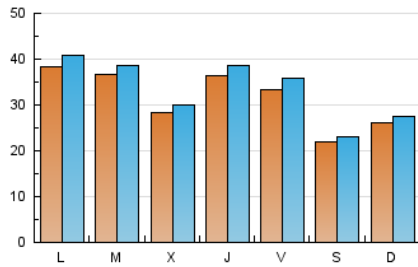

4. Gráficas (Nacional e Internacional)

4.1 Por día de la semana (promedio)

N. únicos / Visitas (x 100)