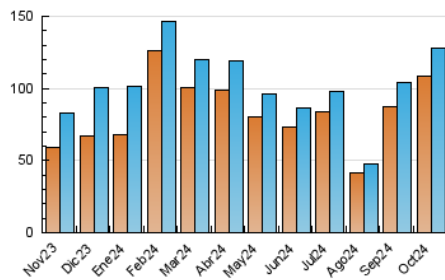

1. Cifras totales y promedios (Nacional)

MES - AÑO	NAVEGADORES UNICOS	VISITAS	PAGINAS
Octubre - 2024	108.435	127.893	145.835
PROMEDIO DIARIO	3.924	4.126	4.704
PROMEDIO LUNES-VIERNES	4.689	4.930	5.618
PROMEDIO SABADO-DOMINGO	1.722	1.813	2.077
PAGINAS / VISITAS	1,14		
DURACION MEDIA VISITAS	0:01:38		
TIEMPO INTERACCIÓN MEDIO	0:01:02		

2. Secciones (Nacional)

	PAGINAS	%
HOME	11.468	7.86 %
RESTO	134.367	92.14 %

3. Por día del mes (Nacional)

Día	N. únicos	Visitas	Páginas	Día	N. únicos	Visitas	Páginas	Día	N. únicos	Visitas	Páginas
1	3.787	3.973	4.614	11	3.192	3.368	3.850	21	3.528	3.677	4.301
2	4.440	4.728	5.209	12	1.644	1.720	1.860	22	3.033	3.231	3.705
3	2.213	2.356	2.789	13	1.528	1.613	2.085	23	2.398	2.614	3.245
4	2.007	2.122	2.539	14	17.320	17.276	19.458	24	2.683	2.853	3.438
5	1.758	1.844	2.019	15	9.826	10.344	11.148	25	1.919	2.084	2.510
6	1.728	1.811	2.110	16	4.887	5.116	5.907	26	1.155	1.205	1.380
7	3.784	3.980	4.460	17	6.539	7.061	7.693	27	1.371	1.448	1.688
8	6.805	7.296	8.364	18	4.689	5.020	5.525	28	2.520	2.714	3.292
9	3.517	3.766	4.327	19	2.049	2.152	2.368	29	6.262	6.534	7.305
10	3.827	4.075	4.528	20	2.542	2.714	3.107	30	5.459	5.743	6.792
								31	3.219	3.455	4.219

4. Gráficas (Nacional)

4.1 Por día de la semana (promedio)

N. únicos / Visitas (x 100)

Páginas (x 100)

4.2 Por franja horaria (promedio)

Visitas_ (x 1000)

Páginas (x 1000)

4.3 Por meses

N. únicos / Visitas (x 1000)

Páginas (x 1000)

5. Observaciones

Este Medio Electrónico de Comunicación ha sido medido por la herramienta Google Analytics de Google (GA4).

6. Definiciones básicas (Para más información ver Normas Técnicas para el Control de los Medios Electrónicos de Comunicación)