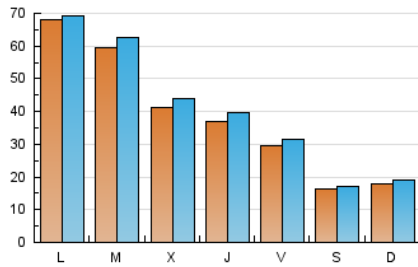

1. Cifras totales y promedios (Nacional)

MES - AÑO	NAVEGADORES UNICOS	VISITAS	PAGINAS
Octubre - 2024	108.435	127.893	145.835
PROMEDIO DIARIO	3.924	4.126	4.704
PROMEDIO LUNES-VIERNES	4.689	4.930	5.618
PROMEDIO SABADO-DOMINGO	1.722	1.813	2.077
PAGINAS / VISITAS	1,14		
DURACION MEDIA VISITAS	0:01:38		
TIEMPO INTERACCIÓN MEDIO	0:01:02		

2. Secciones (Nacional)

	PAGINAS	%
HOME	11.468	7.86 %
RESTO	134.367	92.14 %

3. Por día del mes (Nacional)

Día	N. únicos	Visitas	Páginas	Día	N. únicos	Visitas	Páginas	Día	N. únicos	Visitas	Páginas
1	3.787	3.973	4.614	11	3.192	3.368	3.850	21	3.528	3.677	4.301
2	4.440	4.728	5.209	12	1.644	1.720	1.860	22	3.033	3.231	3.705
3	2.213	2.356	2.789	13	1.528	1.613	2.085	23	2.398	2.614	3.245
4	2.007	2.122	2.539	14	17.320	17.276	19.458	24	2.683	2.853	3.438
5	1.758	1.844	2.019	15	9.826	10.344	11.148	25	1.919	2.084	2.510
6	1.728	1.811	2.110	16	4.887	5.116	5.907	26	1.155	1.205	1.380
7	3.784	3.980	4.460	17	6.539	7.061	7.693	27	1.371	1.448	1.688
8	6.805	7.296	8.364	18	4.689	5.020	5.525	28	2.520	2.714	3.292
9	3.517	3.766	4.327	19	2.049	2.152	2.368	29	6.262	6.534	7.305
10	3.827	4.075	4.528	20	2.542	2.714	3.107	30	5.459	5.743	6.792
								31	3.219	3.455	4.219

4. Gráficas (Nacional)

4.1 Por día de la semana (promedio)

N. únicos / Visitas (x 100)

Páginas (x 100)

4.2 Por franja horaria (promedio)

Visitas_ (x 1000)

Páginas (x 1000)

4.3 Por meses