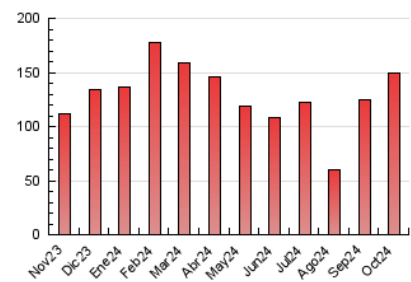

Páginas (x 1000)