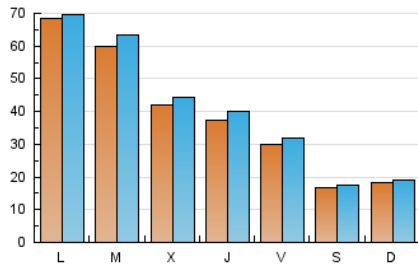

1. Cifras totales y promedios (Nacional e Internacional)

MES - AÑO	NAVEGADORES UNICOS	VISITAS	PAGINAS
Octubre - 2024	109.857	129.166	149.342
PROMEDIO DIARIO	3.969	4.167	4.817
PROMEDIO LUNES-VIERNES	4.739	4.975	5.735
PROMEDIO SABADO-DOMINGO	1.755	1.844	2.181
PAGINAS / VISITAS	1,16		
DURACION MEDIA VISITAS	0:01:38		
TIEMPO INTERACCIÓN MEDIO	0:01:02		

2. Secciones (Nacional e Internacional)

	PAGINAS	%
HOME	11.544	7.73 %
RESTO	137.798	92.27 %

3. Por día del mes (Nacional e Internacional)

Día	N. únicos	Visitas	Páginas	Día	N. únicos	Visitas	Páginas	Día	N. únicos	Visitas	Páginas
1	3.838	4.015	4.663	11	3.238	3.402	3.889	21	3.569	3.707	4.335
2	4.480	4.764	5.242	12	1.683	1.757	1.890	22	3.077	3.277	3.738
3	2.240	2.382	2.811	13	1.572	1.634	2.747	23	2.439	2.660	3.295
4	2.049	2.165	2.576	14	17.489	17.367	21.209	24	2.727	2.908	3.475
5	1.783	1.869	2.042	15	9.901	10.436	11.223	25	1.937	2.104	2.536
6	1.752	1.836	2.124	16	4.945	5.170	5.965	26	1.184	1.235	1.400
7	3.819	4.012	4.492	17	6.613	7.113	7.757	27	1.400	1.477	1.705
8	6.865	7.365	8.437	18	4.724	5.061	5.553	28	2.546	2.738	3.315
9	3.553	3.810	4.362	19	2.091	2.195	2.405	29	6.312	6.566	7.348
10	3.887	4.119	4.587	20	2.573	2.745	3.131	30	5.500	5.791	6.835
								31	3.258	3.486	4.255

4. Gráficas (Nacional e Internacional)

4.1 Por día de la semana (promedio)

N. únicos / Visitas (x 100)

Páginas (x 100)

4.2 Por franja horaria (promedio)

Visitas_ (x 1000)

Páginas (x 1000)

4.3 Por meses