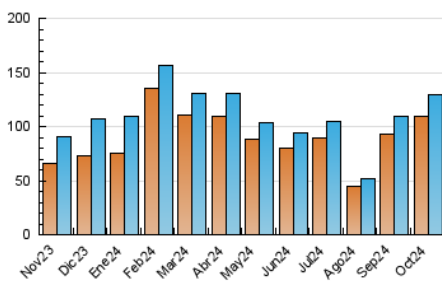

4.3 Por meses

N. únicos / Visitas (x 1000)