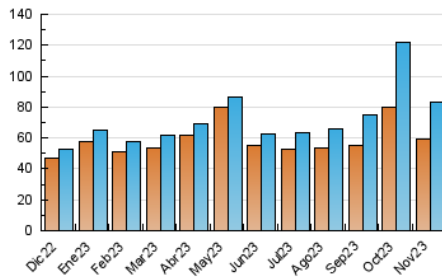

#### 3. Por día del mes (Nacional)

Día	N. únicos	Visitas	Páginas	Día	N. únicos	Visitas	Páginas	Día	N. únicos	Visitas	Páginas
1	1.166	1.391	1.601	11	1.983	2.256	2.963	21	2.112	2.482	2.963
2	1.624	1.985	2.529	12	2.009	2.243	2.630	22	2.095	2.439	3.053
3	1.928	2.225	2.764	13	3.103	3.568	4.465	23	1.901	2.231	2.827
4	2.283	2.589	2.960	14	2.637	2.912	3.961	24	2.027	2.412	2.969
5	3.182	3.577	4.506	15	2.030	2.278	3.043	25	1.893	2.190	3.237
6	2.504	2.990	3.704	16	2.030	2.316	3.294	26	4.182	4.810	5.926
7	2.033	2.385	2.835	17	2.368	2.674	3.442	27	3.860	4.422	5.193
8	1.944	2.287	2.991	18	1.797	1.960	2.376	28	3.646	4.178	4.846
9	1.544	1.812	2.203	19	1.629	1.867	2.633	29	4.792	5.399	6.063
10	2.020	2.320	3.349	20	2.812	3.213	4.116	30	3.349	3.920	4.835

##### 4.1 Por día de la semana (promedio)

N. únicos / Visitas (x 100)

Páginas (x 100)

##### 4.2 Por franja horaria (promedio)

Visitas\_ (x 1000)

Páginas (x 1000)

##### 4.3 Por meses

N. únicos / Visitas (x 1000)

Páginas (x 1000)