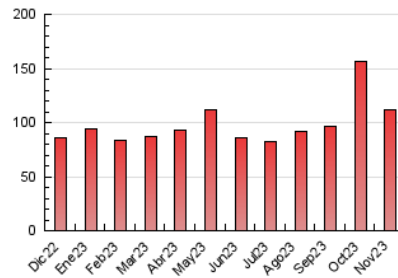

### 3. Por día del mes (Nacional e Internacional)

Día	N. únicos	Visitas	Páginas	Día	N. únicos	Visitas	Páginas	Día	N. únicos	Visitas	Páginas
<b>1</b>	1.326	1.568	1.760	<b>11</b>	2.163	2.451	3.141	<b>21</b>	2.322	2.698	3.173
<b>2</b>	1.859	2.232	2.757	<b>12</b>	2.195	2.446	2.805	<b>22</b>	2.318	2.673	3.283
<b>3</b>	2.117	2.421	2.952	<b>13</b>	3.402	3.878	4.765	<b>23</b>	2.123	2.463	3.038
<b>4</b>	2.464	2.781	3.151	<b>14</b>	2.874	3.172	4.204	<b>24</b>	2.266	2.666	3.224
<b>5</b>	3.400	3.788	4.718	<b>15</b>	2.253	2.512	3.267	<b>25</b>	2.070	2.373	3.403
<b>6</b>	2.753	3.170	3.983	<b>16</b>	2.240	2.535	3.504	<b>26</b>	4.483	5.128	6.516
<b>7</b>	2.249	2.611	3.039	<b>17</b>	2.638	2.904	3.684	<b>27</b>	4.072	4.645	5.428
<b>8</b>	2.254	2.611	3.302	<b>18</b>	2.008	2.188	2.591	<b>28</b>	3.877	4.403	5.045
<b>9</b>	1.746	2.022	2.398	<b>19</b>	1.888	2.133	2.884	<b>29</b>	5.174	5.786	6.495
<b>10</b>	2.242	2.556	3.596	<b>20</b>	3.054	3.489	4.379	<b>30</b>	3.770	4.324	5.262

##### 4.1 Por día de la semana (promedio)

N. únicos / Visitas (x 100)

Páginas (x 100)

##### 4.2 Por franja horaria (promedio)

Visitas\_ (x 1000)

Páginas (x 1000)

##### 4.3 Por meses

N. únicos / Visitas (x 1000)

Páginas (x 1000)