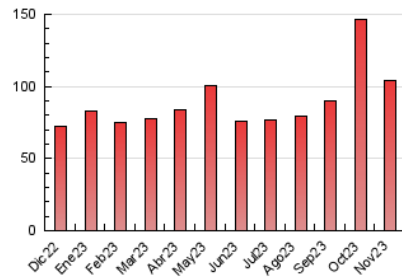

#### 3. Por día del mes (Nacional)

Día	N. únicos	Visitas	Páginas	Día	N. únicos	Visitas	Páginas	Día	N. únicos	Visitas	Páginas
1	1.166	1.391	1.601	11	1.983	2.256	2.963	21	2.112	2.482	2.963
2	1.624	1.985	2.529	12	2.009	2.243	2.630	22	2.095	2.439	3.053
3	1.928	2.225	2.764	13	3.103	3.568	4.465	23	1.901	2.231	2.827
4	2.283	2.589	2.960	14	2.637	2.912	3.961	24	2.027	2.412	2.969
5	3.182	3.577	4.506	15	2.030	2.278	3.043	25	1.893	2.190	3.237
6	2.504	2.990	3.704	16	2.030	2.316	3.294	26	4.182	4.810	5.926
7	2.033	2.385	2.835	17	2.368	2.674	3.442	27	3.860	4.422	5.193
8	1.944	2.287	2.991	18	1.797	1.960	2.376	28	3.646	4.178	4.846
9	1.544	1.812	2.203	19	1.629	1.867	2.633	29	4.792	5.399	6.063
10	2.020	2.320	3.349	20	2.812	3.213	4.116	30	3.349	3.920	4.835

##### 4.1 Por día de la semana (promedio)

N. únicos / Visitas (x 100)

Páginas (x 100)

##### 4.2 Por franja horaria (promedio)

Visitas\_ (x 1000)

Páginas (x 1000)

##### 4.3 Por meses

N. únicos / Visitas (x 1000)

Páginas (x 1000)