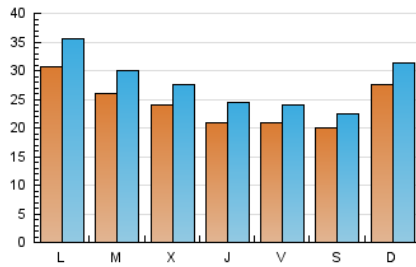

4. Gráficas (Nacional)

4.1 Por día de la semana (promedio)

N. únicos / Visitas (x 100)