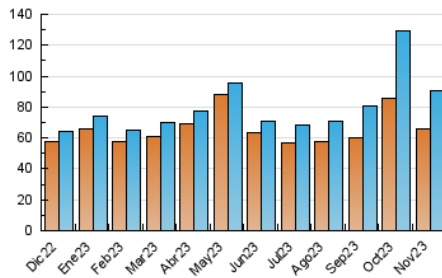

4.2 Por franja horaria (promedio)

Visitas_ (x 1000)

Páginas (x 1000)

4.3 Por meses

N. únicos / Visitas (x 1000)