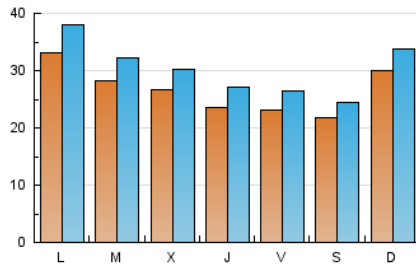

4. Gráficas (Nacional e Internacional)

4.1 Por día de la semana (promedio)

N. únicos / Visitas (x 100)