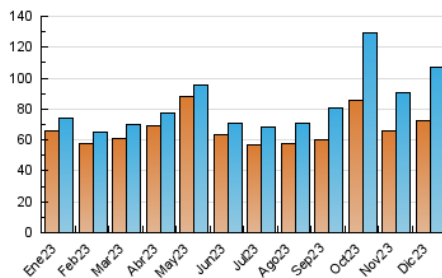

4.3 Por meses

N. únicos / Visitas (x 1000)