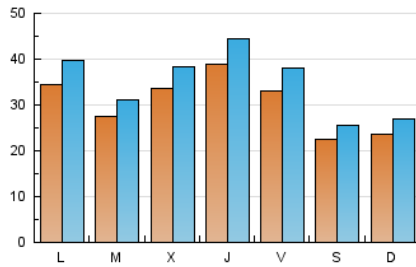

1. Cifras totales y promedios (Nacional e Internacional)

MES - AÑO	NAVEGADORES UNICOS	VISITAS	PAGINAS
Diciembre - 2023	72.422	106.825	133.610
PROMEDIO DIARIO	3.013	3.446	4.310
PROMEDIO LUNES-VIERNES	3.348	3.835	4.764
PROMEDIO SABADO-DOMINGO	2.310	2.630	3.356
PAGINAS / VISITAS	1,25		
DURACION MEDIA VISITAS	0:01:53		
TIEMPO INTERACCIÓN MEDIO	0:01:27		

2. Secciones (Nacional e Internacional)

	PAGINAS	%
HOME	10.711	8.02 %
RESTO	122.899	91.98 %

3. Por día del mes (Nacional e Internacional)

Día	N. únicos	Visitas	Páginas	Día	N. únicos	Visitas	Páginas	Día	N. únicos	Visitas	Páginas
1	2.676	3.082	3.900	11	2.683	3.155	3.928	21	4.480	5.111	5.820
2	1.852	2.152	2.410	12	2.190	2.602	3.080	22	2.996	3.458	4.192
3	2.262	2.530	3.116	13	2.458	2.914	4.141	23	2.023	2.274	3.149
4	5.723	6.485	7.830	14	2.818	3.300	4.411	24	2.712	3.095	3.410
5	3.043	3.365	3.925	15	2.831	3.212	6.251	25	1.802	2.059	2.320
6	2.351	2.672	2.969	16	2.585	2.949	3.913	26	1.667	1.857	2.077
7	2.527	2.817	3.759	17	3.359	3.823	5.415	27	2.898	3.378	4.433
8	5.019	5.879	6.971	18	3.621	4.190	5.160	28	5.683	6.564	7.453
9	3.465	3.981	4.699	19	4.076	4.633	5.820	29	3.021	3.394	4.239
10	2.283	2.604	3.124	20	5.737	6.401	7.375	30	1.299	1.468	1.871
								31	1.256	1.421	2.449

4. Gráficas (Nacional e Internacional)

4.1 Por día de la semana (promedio)

N. únicos / Visitas (x 100)

Páginas (x 100)

4.2 Por franja horaria (promedio)

Visitas_ (x 1000)

Páginas (x 1000)

4.3 Por meses