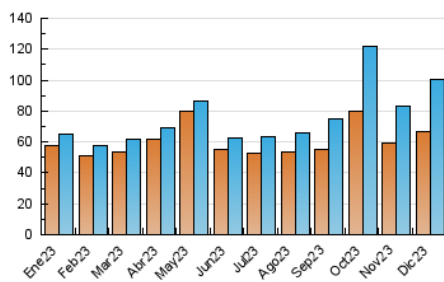

2. Secciones (Nacional)

	PAGINAS	%
HOME	9.768	7.82 %
RESTO	115.116	92.18 %

3. Por día del mes (Nacional)

Día	N. únicos	Visitas	Páginas	Día	N. únicos	Visitas	Páginas	Día	N. únicos	Visitas	Páginas
1	2.431	2.853	3.649	11	2.375	2.799	3.610	21	4.256	4.889	5.580
2	1.634	1.922	2.204	12	2.015	2.404	2.875	22	2.757	3.213	3.953
3	2.051	2.306	2.932	13	2.249	2.700	3.909	23	1.898	2.147	3.025
4	5.462	6.228	7.566	14	2.616	3.099	4.216	24	2.539	2.930	3.244
5	2.826	3.159	3.720	15	2.553	2.973	3.640	25	1.662	1.913	2.178
6	2.173	2.477	2.791	16	2.440	2.817	3.767	26	1.553	1.735	1.975
7	2.338	2.678	3.531	17	3.173	3.649	5.226	27	2.687	3.139	4.210
8	4.811	5.629	6.747	18	3.404	3.955	4.945	28	5.433	6.317	7.187
9	3.240	3.746	4.476	19	3.854	4.406	5.592	29	2.798	3.177	4.019
10	2.132	2.452	2.979	20	5.509	6.185	7.122	30	1.131	1.292	1.705
								31	1.113	1.276	2.311

4. Gráficas (Nacional)

4.1 Por día de la semana (promedio)

N. únicos / Visitas (x 100)

Páginas (x 100)

4.2 Por franja horaria (promedio)

Visitas_ (x 1000)

Páginas (x 1000)

4.3 Por meses

N. únicos / Visitas (x 1000)

Páginas (x 1000)

5. Observaciones

Este Medio Electrónico de Comunicación ha sido medido por la herramienta Google Analytics de Google (GA4)

6. Definiciones básicas (Para más información ver Normas Técnicas para el Control de los Medios Electrónicos de Comunicación)

Visita:

Una secuencia ininterrumpida de páginas servidas a un usuario válido. Si dicho usuario no realiza peticiones de páginas en un periodo de tiempo (30 min) la siguiente petición constituirá el inicio de una nueva visita.