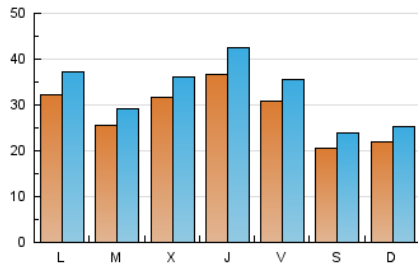

1. Cifras totales y promedios (Nacional)

MES - AÑO	NAVEGADORES UNICOS	VISITAS	PAGINAS
Diciembre - 2023	66.675	100.465	124.884
PROMEDIO DIARIO	2.810	3.241	4.029
PROMEDIO LUNES-VIERNES	3.132	3.616	4.429
PROMEDIO SABADO-DOMINGO	2.135	2.454	3.187
PAGINAS / VISITAS	1,24		
DURACION MEDIA VISITAS	0:01:57		
TIEMPO INTERACCIÓN MEDIO	0:01:32		

2. Secciones (Nacional)

	PAGINAS	%
HOME	9.768	7.82 %
RESTO	115.116	92.18 %

3. Por día del mes (Nacional)

Día	N. únicos	Visitas	Páginas	Día	N. únicos	Visitas	Páginas	Día	N. únicos	Visitas	Páginas
1	2.431	2.853	3.649	11	2.375	2.799	3.610	21	4.256	4.889	5.580
2	1.634	1.922	2.204	12	2.015	2.404	2.875	22	2.757	3.213	3.953
3	2.051	2.306	2.932	13	2.249	2.700	3.909	23	1.898	2.147	3.025
4	5.462	6.228	7.566	14	2.616	3.099	4.216	24	2.539	2.930	3.244
5	2.826	3.159	3.720	15	2.553	2.973	3.640	25	1.662	1.913	2.178
6	2.173	2.477	2.791	16	2.440	2.817	3.767	26	1.553	1.735	1.975
7	2.338	2.678	3.531	17	3.173	3.649	5.226	27	2.687	3.139	4.210
8	4.811	5.629	6.747	18	3.404	3.955	4.945	28	5.433	6.317	7.187
9	3.240	3.746	4.476	19	3.854	4.406	5.592	29	2.798	3.177	4.019
10	2.132	2.452	2.979	20	5.509	6.185	7.122	30	1.131	1.292	1.705
								31	1.113	1.276	2.311

4. Gráficas (Nacional)

4.1 Por día de la semana (promedio)

N. únicos / Visitas (x 100)

Páginas (x 100)

4.2 Por franja horaria (promedio)

Visitas_ (x 1000)

Páginas (x 1000)

4.3 Por meses