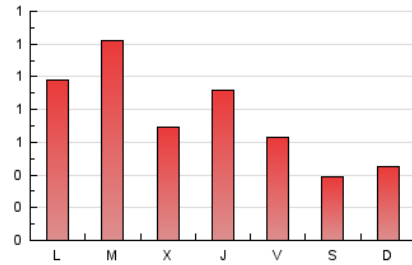

LaConca'5.1

1. Cifras totales y promedios (Nacional)

MES - AÑO	NAVEGADORES UNICOS	VISITAS	PAGINAS
Abril - 2024	1.221	1.727	2.330
PROMEDIO DIARIO	48	58	78
PROMEDIO LUNES-VIERNES	55	66	91
PROMEDIO SABADO-DOMINGO	31	35	42
PAGINAS / VISITAS	1,35		
DURACION MEDIA VISITAS	0:02:48		
TIEMPO INTERACCIÓN MEDIO	0:01:20		

2. Secciones (Nacional)

	PAGINAS	%
HOME	279	11.97 %
RESTO	2.051	88.03 %

3. Por día del mes (Nacional)

Día	N. únicos	Visitas	Páginas	Día	N. únicos	Visitas	Páginas	Día	N. únicos	Visitas	Páginas
1	44	54	60	11	42	44	68	21	21	23	27
2	46	55	69	12	22	22	27	22	97	114	157
3	46	52	63	13	25	28	29	23	136	179	238
4	85	109	139	14	20	24	28	24	56	66	83
5	65	74	96	15	46	54	82	25	54	61	70
6	32	37	52	16	44	52	127	26	36	43	55
7	38	42	49	17	36	46	74	27	31	39	43
8	44	54	83	18	49	60	89	28	53	56	75
9	34	37	46	19	41	52	72	29	65	80	109
10	39	46	56	20	26	28	32	30	75	96	132

4. Gráficas (Nacional)

4.1 Por día de la semana (promedio)

N. únicos / Visitas (x 100)

Páginas (x 100)

4.2 Por franja horaria (promedio)

Visitas_ (x 1000)

Páginas (x 1000)

4.3 Por meses