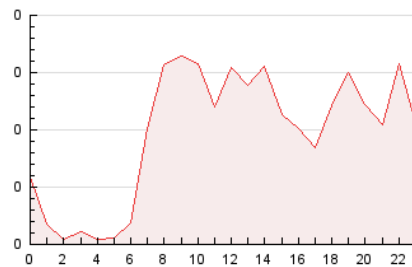

LaConca'5.1

1. Cifras totales y promedios (Nacional)

MES - AÑO	NAVEGADORES UNICOS	VISITAS	PAGINAS
Abril - 2024	1.221	1.727	2.330
PROMEDIO DIARIO	48	58	78
PROMEDIO LUNES-VIERNES	55	66	91
PROMEDIO SABADO-DOMINGO	31	35	42
PAGINAS / VISITAS	1,35		
DURACION MEDIA VISITAS	0:02:48		
TIEMPO INTERACCIÓN MEDIO	0:01:20		

2. Secciones (Nacional)

	PAGINAS	%
HOME	279	11.97 %
RESTO	2.051	88.03 %

3. Por día del mes (Nacional)

Día	N. únicos	Visitas	Páginas	Día	N. únicos	Visitas	Páginas	Día	N. únicos	Visitas	Páginas
1	44	54	60	11	42	44	68	21	21	23	27
2	46	55	69	12	22	22	27	22	97	114	157
3	46	52	63	13	25	28	29	23	136	179	238
4	85	109	139	14	20	24	28	24	56	66	83
5	65	74	96	15	46	54	82	25	54	61	70
6	32	37	52	16	44	52	127	26	36	43	55
7	38	42	49	17	36	46	74	27	31	39	43
8	44	54	83	18	49	60	89	28	53	56	75
9	34	37	46	19	41	52	72	29	65	80	109
10	39	46	56	20	26	28	32	30	75	96	132

4. Gráficas (Nacional)

4.1 Por día de la semana (promedio)

N. únicos / Visitas (x 100)

Páginas (x 100)

4.2 Por franja horaria (promedio)

Visitas_ (x 1000)

Páginas (x 1000)

4.3 Por meses

N. únicos / Visitas (x 1000)

Páginas (x 1000)

5. Observaciones

Este Medio Electrónico de Comunicación ha sido medido por la herramienta Google Analytics de Google (GA4)

6. Definiciones básicas (Para más información ver Normas Técnicas para el Control de los Medios Electrónicos de Comunicación)