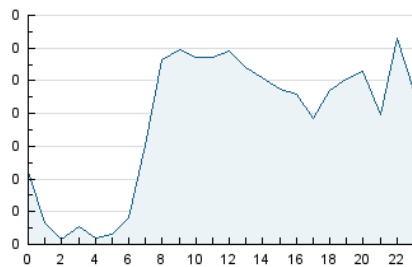

LaConca'5.1

1. Cifras totales y promedios (Nacional)

MES - AÑO	NAVEGADORES UNICOS	VISITAS	PAGINAS
Abril - 2024	1.221	1.727	2.330
PROMEDIO DIARIO	48	58	78
PROMEDIO LUNES-VIERNES	55	66	91
PROMEDIO SABADO-DOMINGO	31	35	42
PAGINAS / VISITAS	1,35		
DURACION MEDIA VISITAS	0:02:48		
TIEMPO INTERACCIÓN MEDIO	0:01:20		

2. Secciones (Nacional)

	PAGINAS	%
HOME	279	11.97 %
RESTO	2.051	88.03 %

3. Por día del mes (Nacional)

Día	N. únicos	Visitas	Páginas	Día	N. únicos	Visitas	Páginas	Día	N. únicos	Visitas	Páginas
1	44	54	60	11	42	44	68	21	21	23	27
2	46	55	69	12	22	22	27	22	97	114	157
3	46	52	63	13	25	28	29	23	136	179	238
4	85	109	139	14	20	24	28	24	56	66	83
5	65	74	96	15	46	54	82	25	54	61	70
6	32	37	52	16	44	52	127	26	36	43	55
7	38	42	49	17	36	46	74	27	31	39	43
8	44	54	83	18	49	60	89	28	53	56	75
9	34	37	46	19	41	52	72	29	65	80	109
10	39	46	56	20	26	28	32	30	75	96	132

4. Gráficas (Nacional)

4.1 Por día de la semana (promedio)

N. únicos / Visitas (x 100)

Páginas (x 100)

4.2 Por franja horaria (promedio)

Visitas_ (x 1000)

Páginas (x 1000)

4.3 Por meses