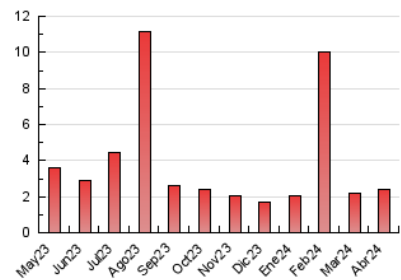

Páginas (x 1000)