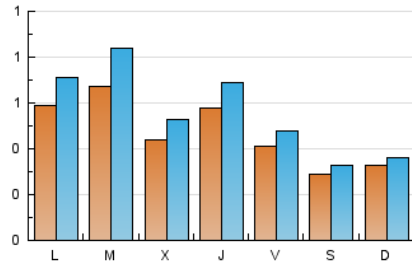

LaConca'5.1

1. Cifras totales y promedios (Nacional)

MES - AÑO	NAVEGADORES UNICOS	VISITAS	PAGINAS
Abril - 2024	1.221	1.727	2.330
PROMEDIO DIARIO	48	58	78
PROMEDIO LUNES-VIERNES	55	66	91
PROMEDIO SABADO-DOMINGO	31	35	42
PAGINAS / VISITAS	1,35		
DURACION MEDIA VISITAS	0:02:48		
TIEMPO INTERACCIÓN MEDIO	0:01:20		

2. Secciones (Nacional)

	PAGINAS	%
HOME	279	11.97 %
RESTO	2.051	88.03 %

3. Por día del mes (Nacional)

Día	N. únicos	Visitas	Páginas	Día	N. únicos	Visitas	Páginas	Día	N. únicos	Visitas	Páginas
1	44	54	60	11	42	44	68	21	21	23	27
2	46	55	69	12	22	22	27	22	97	114	157
3	46	52	63	13	25	28	29	23	136	179	238
4	85	109	139	14	20	24	28	24	56	66	83
5	65	74	96	15	46	54	82	25	54	61	70
6	32	37	52	16	44	52	127	26	36	43	55
7	38	42	49	17	36	46	74	27	31	39	43
8	44	54	83	18	49	60	89	28	53	56	75
9	34	37	46	19	41	52	72	29	65	80	109
10	39	46	56	20	26	28	32	30	75	96	132

4. Gráficas (Nacional)

4.1 Por día de la semana (promedio)

N. únicos / Visitas (x 100)

Páginas (x 100)

4.2 Por franja horaria (promedio)

Visitas_ (x 1000)

Páginas (x 1000)

4.3 Por meses