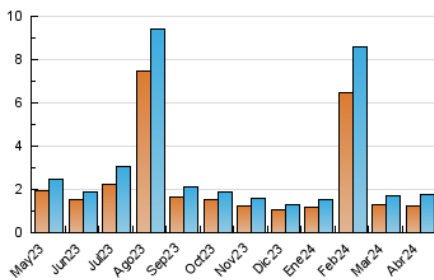

4.3 Por meses

N. únicos / Visitas (x 1000)