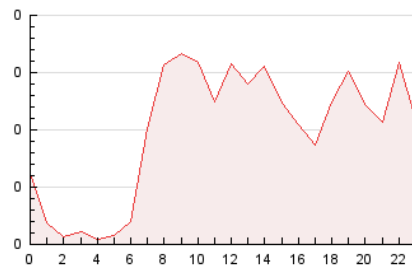

LaConca'5.1

1. Cifras totales y promedios (Nacional e Internacional)

MES - AÑO	NAVEGADORES UNICOS	VISITAS	PAGINAS
Abril - 2024	1.259	1.770	2.382
PROMEDIO DIARIO	50	59	79
PROMEDIO LUNES-VIERNES	56	67	93
PROMEDIO SABADO-DOMINGO	32	36	43
PAGINAS / VISITAS	1,35		
DURACION MEDIA VISITAS	0:02:48		
TIEMPO INTERACCIÓN MEDIO	0:01:20		

2. Secciones (Nacional e Internacional)

	PAGINAS	%
HOME	283	11.88 %
RESTO	2.099	88.12 %

3. Por día del mes (Nacional e Internacional)

Día	N. únicos	Visitas	Páginas	Día	N. únicos	Visitas	Páginas	Día	N. únicos	Visitas	Páginas
1	44	54	60	11	42	44	68	21	23	25	29
2	47	56	70	12	22	22	27	22	98	116	158
3	49	55	72	13	25	28	29	23	141	184	243
4	87	111	141	14	22	26	31	24	56	66	83
5	67	76	99	15	50	58	86	25	55	62	71
6	33	38	53	16	49	57	133	26	38	45	57
7	40	45	52	17	38	48	76	27	32	40	44
8	45	55	84	18	50	61	90	28	53	56	75
9	34	37	46	19	41	52	72	29	66	81	111
10	39	46	56	20	28	30	34	30	75	96	132

4. Gráficas (Nacional e Internacional)

4.1 Por día de la semana (promedio)

N. únicos / Visitas (x 100)

Páginas (x 100)

4.2 Por franja horaria (promedio)

Visitas_ (x 1000)

Páginas (x 1000)

4.3 Por meses