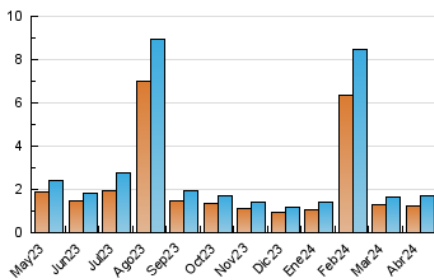

2. Secciones (Nacional)

	PAGINAS	%
HOME	279	11.97 %
RESTO	2.051	88.03 %

3. Por día del mes (Nacional)

Día	N. únicos	Visitas	Páginas	Día	N. únicos	Visitas	Páginas	Día	N. únicos	Visitas	Páginas
1	44	54	60	11	42	44	68	21	21	23	27
2	46	55	69	12	22	22	27	22	97	114	157
3	46	52	63	13	25	28	29	23	136	179	238
4	85	109	139	14	20	24	28	24	56	66	83
5	65	74	96	15	46	54	82	25	54	61	70
6	32	37	52	16	44	52	127	26	36	43	55
7	38	42	49	17	36	46	74	27	31	39	43
8	44	54	83	18	49	60	89	28	53	56	75
9	34	37	46	19	41	52	72	29	65	80	109
10	39	46	56	20	26	28	32	30	75	96	132

4. Gráficas (Nacional)

4.1 Por día de la semana (promedio)

N. únicos / Visitas (x 100)

Páginas (x 100)

4.2 Por franja horaria (promedio)

Visitas_ (x 1000)

Páginas (x 1000)

4.3 Por meses

N. únicos / Visitas (x 1000)

Páginas (x 1000)

5. Observaciones

Este Medio Electrónico de Comunicación ha sido medido por la herramienta Google Analytics de Google (GA4)

6. Definiciones básicas (Para más información ver Normas Técnicas para el Control de los Medios Electrónicos de Comunicación)

Visita:

Una secuencia ininterrumpida de páginas servidas a un usuario válido. Si dicho usuario no realiza peticiones de páginas en un periodo de tiempo (30 min) la siguiente petición constituirá el inicio de una nueva visita.