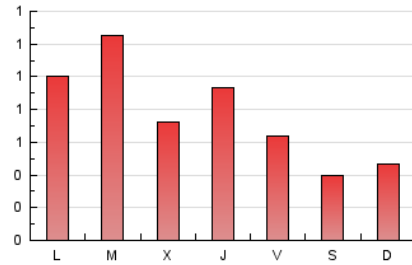

LaConca'5.1

1. Cifras totales y promedios (Nacional e Internacional)

MES - AÑO	NAVEGADORES UNICOS	VISITAS	PAGINAS
Abril - 2024	1.259	1.770	2.382
PROMEDIO DIARIO	50	59	79
PROMEDIO LUNES-VIERNES	56	67	93
PROMEDIO SABADO-DOMINGO	32	36	43
PAGINAS / VISITAS	1,35		
DURACION MEDIA VISITAS	0:02:48		
TIEMPO INTERACCIÓN MEDIO	0:01:20		

2. Secciones (Nacional e Internacional)

	PAGINAS	%
HOME	283	11.88 %
RESTO	2.099	88.12 %

3. Por día del mes (Nacional e Internacional)

Día	N. únicos	Visitas	Páginas	Día	N. únicos	Visitas	Páginas	Día	N. únicos	Visitas	Páginas
1	44	54	60	11	42	44	68	21	23	25	29
2	47	56	70	12	22	22	27	22	98	116	158
3	49	55	72	13	25	28	29	23	141	184	243
4	87	111	141	14	22	26	31	24	56	66	83
5	67	76	99	15	50	58	86	25	55	62	71
6	33	38	53	16	49	57	133	26	38	45	57
7	40	45	52	17	38	48	76	27	32	40	44
8	45	55	84	18	50	61	90	28	53	56	75
9	34	37	46	19	41	52	72	29	66	81	111
10	39	46	56	20	28	30	34	30	75	96	132

4. Gráficas (Nacional e Internacional)

4.1 Por día de la semana (promedio)

N. únicos / Visitas (x 100)

Páginas (x 100)

4.2 Por franja horaria (promedio)

Visitas_ (x 1000)

Páginas (x 1000)

4.3 Por meses