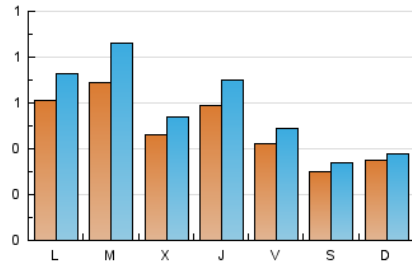

LaConca'5.1

1. Cifras totales y promedios (Nacional e Internacional)

MES - AÑO	NAVEGADORES UNICOS	VISITAS	PAGINAS
Abril - 2024	1.259	1.770	2.382
PROMEDIO DIARIO	50	59	79
PROMEDIO LUNES-VIERNES	56	67	93
PROMEDIO SABADO-DOMINGO	32	36	43
PAGINAS / VISITAS	1,35		
DURACION MEDIA VISITAS	0:02:48		
TIEMPO INTERACCIÓN MEDIO	0:01:20		

2. Secciones (Nacional e Internacional)

	PAGINAS	%
HOME	283	11.88 %
RESTO	2.099	88.12 %

3. Por día del mes (Nacional e Internacional)

Día	N. únicos	Visitas	Páginas	Día	N. únicos	Visitas	Páginas	Día	N. únicos	Visitas	Páginas
1	44	54	60	11	42	44	68	21	23	25	29
2	47	56	70	12	22	22	27	22	98	116	158
3	49	55	72	13	25	28	29	23	141	184	243
4	87	111	141	14	22	26	31	24	56	66	83
5	67	76	99	15	50	58	86	25	55	62	71
6	33	38	53	16	49	57	133	26	38	45	57
7	40	45	52	17	38	48	76	27	32	40	44
8	45	55	84	18	50	61	90	28	53	56	75
9	34	37	46	19	41	52	72	29	66	81	111
10	39	46	56	20	28	30	34	30	75	96	132

4. Gráficas (Nacional e Internacional)

4.1 Por día de la semana (promedio)

N. únicos / Visitas (x 100)

Páginas (x 100)

4.2 Por franja horaria (promedio)

Visitas_ (x 1000)

Páginas (x 1000)

4.3 Por meses