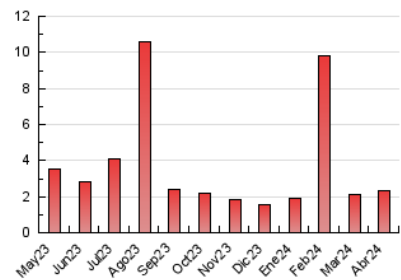

2. Secciones (Nacional)

	PAGINAS	%
HOME	279	11.97 %
RESTO	2.051	88.03 %

3. Por día del mes (Nacional)

Día	N. únicos	Visitas	Páginas	Día	N. únicos	Visitas	Páginas	Día	N. únicos	Visitas	Páginas
1	44	54	60	11	42	44	68	21	21	23	27
2	46	55	69	12	22	22	27	22	97	114	157
3	46	52	63	13	25	28	29	23	136	179	238
4	85	109	139	14	20	24	28	24	56	66	83
5	65	74	96	15	46	54	82	25	54	61	70
6	32	37	52	16	44	52	127	26	36	43	55
7	38	42	49	17	36	46	74	27	31	39	43
8	44	54	83	18	49	60	89	28	53	56	75
9	34	37	46	19	41	52	72	29	65	80	109
10	39	46	56	20	26	28	32	30	75	96	132

4. Gráficas (Nacional)

4.1 Por día de la semana (promedio)

N. únicos / Visitas (x 100)

Páginas (x 100)

4.2 Por franja horaria (promedio)

Visitas_ (x 1000)

Páginas (x 1000)

4.3 Por meses

N. únicos / Visitas (x 1000)

Páginas (x 1000)

5. Observaciones

Este Medio Electrónico de Comunicación ha sido medido por la herramienta Google Analytics de Google (GA4)

6. Definiciones básicas (Para más información ver Normas Técnicas para el Control de los Medios Electrónicos de Comunicación)

Visita:

Una secuencia ininterrumpida de páginas servidas a un usuario válido. Si dicho usuario no realiza peticiones de páginas en un periodo de tiempo (30 min) la siguiente petición constituirá el inicio de una nueva visita.