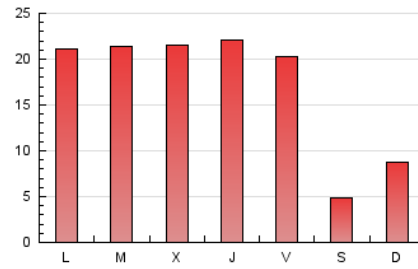

1. Cifras totales y promedios (Nacional)

MES - AÑO	NAVEGADORES UNICOS	VISITAS	PAGINAS
Febrero - 2024	21.020	31.685	50.166
PROMEDIO DIARIO	905	1.093	1.730
PROMEDIO LUNES-VIERNES	1.095	1.330	2.129
PROMEDIO SABADO-DOMINGO	404	470	681
PAGINAS / VISITAS	1,58		
DURACION MEDIA VISITAS	0:04:36		
TIEMPO INTERACCIÓN MEDIO	0:02:38		

2. Secciones (Nacional)

	PAGINAS	%
HOME	5.627	11.22 %
RESTO	44.539	88.78 %

3. Por día del mes (Nacional)

Día	N. únicos	Visitas	Páginas	Día	N. únicos	Visitas	Páginas	Día	N. únicos	Visitas	Páginas
1	1.227	1.489	2.307	11	360	422	660	21	1.040	1.250	1.944
2	1.405	1.731	2.547	12	624	757	1.172	22	1.048	1.254	2.262
3	316	351	442	13	702	824	1.250	23	1.140	1.398	1.866
4	502	584	943	14	1.177	1.414	2.200	24	349	394	569
5	1.168	1.438	2.321	15	1.225	1.478	2.557	25	522	607	864
6	1.263	1.517	2.704	16	1.476	1.863	2.546	26	1.176	1.426	2.414
7	1.055	1.242	2.140	17	359	417	574	27	1.191	1.449	2.410
8	1.003	1.230	2.001	18	566	683	1.028	28	1.086	1.314	2.322
9	617	723	1.141	19	1.289	1.565	2.538	29	945	1.163	1.881
10	255	298	369	20	1.146	1.404	2.194				

4. Gráficas (Nacional)

4.1 Por día de la semana (promedio)

N. únicos / Visitas (x 100)

Páginas (x 100)

4.2 Por franja horaria (promedio)

Visitas_ (x 1000)

Páginas (x 1000)

4.3 Por meses