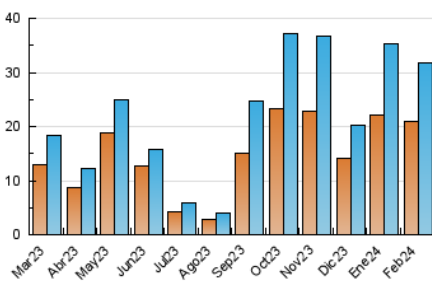

4.3 Por meses

N. únicos / Visitas (x 1000)