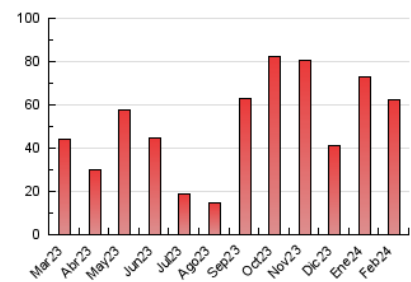

Páginas (x 1000)