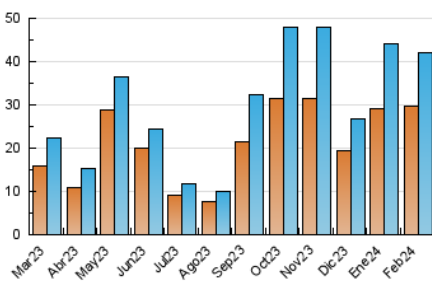

4.3 Por meses

N. únicos / Visitas (x 1000)