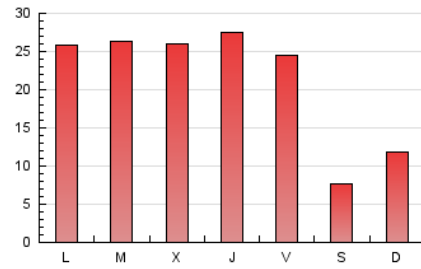

JUNIOR REPORT
| El diario para jóvenes lectores |

1. Cifras totales y promedios (Nacional e Internacional)

MES - AÑO	NAVEGADORES UNICOS	VISITAS	PAGINAS
Febrero - 2024	29.810	42.179	62.591
PROMEDIO DIARIO	1.230	1.454	2.158
PROMEDIO LUNES-VIERNES	1.459	1.734	2.611
PROMEDIO SABADO-DOMINGO	630	719	969
PAGINAS / VISITAS	1,48		
DURACION MEDIA VISITAS	0:04:07		
TIEMPO INTERACCIÓN MEDIO	0:02:10		

2. Secciones (Nacional e Internacional)

	PAGINAS	%
HOME	6.036	9.64 %
RESTO	56.555	90.36 %

3. Por día del mes (Nacional e Internacional)

Día	N. únicos	Visitas	Páginas	Día	N. únicos	Visitas	Páginas	Día	N. únicos	Visitas	Páginas
1	1.600	1.900	2.800	11	594	685	948	21	1.426	1.679	2.442
2	1.723	2.081	2.995	12	920	1.085	1.546	22	1.444	1.691	2.779
3	538	587	772	13	1.039	1.199	1.666	23	1.450	1.743	2.310
4	713	815	1.200	14	1.455	1.723	2.549	24	564	630	827
5	1.507	1.805	2.755	15	1.558	1.855	3.078	25	795	911	1.248
6	1.653	1.966	3.204	16	1.852	2.274	2.997	26	1.588	1.894	2.935
7	1.414	1.633	2.585	17	587	675	854	27	1.622	1.922	2.959
8	1.380	1.659	2.485	18	802	946	1.309	28	1.484	1.748	2.828
9	902	1.051	1.531	19	1.655	1.983	3.089	29	1.423	1.686	2.601
10	448	506	594	20	1.534	1.847	2.705				

4. Gráficas (Nacional e Internacional)

4.1 Por día de la semana (promedio)

N. únicos / Visitas (x 100)

Páginas (x 100)

4.2 Por franja horaria (promedio)

Visitas_ (x 1000)

Páginas (x 1000)

4.3 Por meses