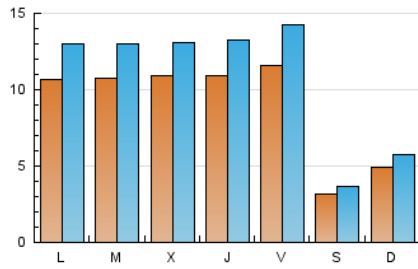

1. Cifras totales y promedios (Nacional)

MES - AÑO	NAVEGADORES UNICOS	VISITAS	PAGINAS
Febrero - 2024	21.020	31.685	50.166
PROMEDIO DIARIO	905	1.093	1.730
PROMEDIO LUNES-VIERNES	1.095	1.330	2.129
PROMEDIO SABADO-DOMINGO	404	470	681
PAGINAS / VISITAS	1,58		
DURACION MEDIA VISITAS	0:04:36		
TIEMPO INTERACCIÓN MEDIO	0:02:38		

2. Secciones (Nacional)

	PAGINAS	%
HOME	5.627	11.22 %
RESTO	44.539	88.78 %

3. Por día del mes (Nacional)

Día	N. únicos	Visitas	Páginas	Día	N. únicos	Visitas	Páginas	Día	N. únicos	Visitas	Páginas
1	1.227	1.489	2.307	11	360	422	660	21	1.040	1.250	1.944
2	1.405	1.731	2.547	12	624	757	1.172	22	1.048	1.254	2.262
3	316	351	442	13	702	824	1.250	23	1.140	1.398	1.866
4	502	584	943	14	1.177	1.414	2.200	24	349	394	569
5	1.168	1.438	2.321	15	1.225	1.478	2.557	25	522	607	864
6	1.263	1.517	2.704	16	1.476	1.863	2.546	26	1.176	1.426	2.414
7	1.055	1.242	2.140	17	359	417	574	27	1.191	1.449	2.410
8	1.003	1.230	2.001	18	566	683	1.028	28	1.086	1.314	2.322
9	617	723	1.141	19	1.289	1.565	2.538	29	945	1.163	1.881
10	255	298	369	20	1.146	1.404	2.194				

4. Gráficas (Nacional)

4.1 Por día de la semana (promedio)

N. únicos / Visitas (x 100)

Páginas (x 100)

4.2 Por franja horaria (promedio)

Visitas_ (x 1000)

Páginas (x 1000)

4.3 Por meses