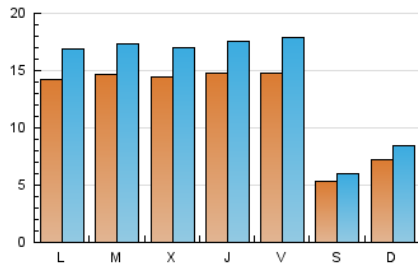

JUNIOR REPORT
| El diario para jóvenes lectores |

1. Cifras totales y promedios (Nacional e Internacional)

MES - AÑO	NAVEGADORES UNICOS	VISITAS	PAGINAS
Febrero - 2024	29.810	42.179	62.591
PROMEDIO DIARIO	1.230	1.454	2.158
PROMEDIO LUNES-VIERNES	1.459	1.734	2.611
PROMEDIO SABADO-DOMINGO	630	719	969
PAGINAS / VISITAS	1,48		
DURACION MEDIA VISITAS	0:04:07		
TIEMPO INTERACCIÓN MEDIO	0:02:10		

2. Secciones (Nacional e Internacional)

	PAGINAS	%
HOME	6.036	9.64 %
RESTO	56.555	90.36 %

3. Por día del mes (Nacional e Internacional)

Día	N. únicos	Visitas	Páginas	Día	N. únicos	Visitas	Páginas	Día	N. únicos	Visitas	Páginas
1	1.600	1.900	2.800	11	594	685	948	21	1.426	1.679	2.442
2	1.723	2.081	2.995	12	920	1.085	1.546	22	1.444	1.691	2.779
3	538	587	772	13	1.039	1.199	1.666	23	1.450	1.743	2.310
4	713	815	1.200	14	1.455	1.723	2.549	24	564	630	827
5	1.507	1.805	2.755	15	1.558	1.855	3.078	25	795	911	1.248
6	1.653	1.966	3.204	16	1.852	2.274	2.997	26	1.588	1.894	2.935
7	1.414	1.633	2.585	17	587	675	854	27	1.622	1.922	2.959
8	1.380	1.659	2.485	18	802	946	1.309	28	1.484	1.748	2.828
9	902	1.051	1.531	19	1.655	1.983	3.089	29	1.423	1.686	2.601
10	448	506	594	20	1.534	1.847	2.705				

4. Gráficas (Nacional e Internacional)

4.1 Por día de la semana (promedio)

N. únicos / Visitas (x 100)

Páginas (x 100)

4.2 Por franja horaria (promedio)

Visitas_ (x 1000)

Páginas (x 1000)

4.3 Por meses