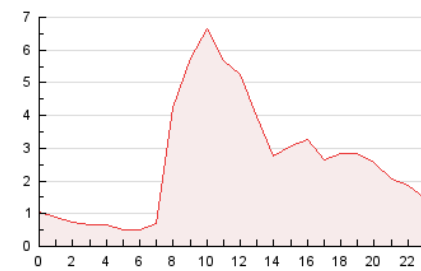

2. Secciones (Nacional e Internacional)

	PAGINAS	%
HOME	6.036	9.64 %
RESTO	56.555	90.36 %

3. Por día del mes (Nacional e Internacional)

Día	N. únicos	Visitas	Páginas	Día	N. únicos	Visitas	Páginas	Día	N. únicos	Visitas	Páginas
1	1.600	1.900	2.800	11	594	685	948	21	1.426	1.679	2.442
2	1.723	2.081	2.995	12	920	1.085	1.546	22	1.444	1.691	2.779
3	538	587	772	13	1.039	1.199	1.666	23	1.450	1.743	2.310
4	713	815	1.200	14	1.455	1.723	2.549	24	564	630	827
5	1.507	1.805	2.755	15	1.558	1.855	3.078	25	795	911	1.248
6	1.653	1.966	3.204	16	1.852	2.274	2.997	26	1.588	1.894	2.935
7	1.414	1.633	2.585	17	587	675	854	27	1.622	1.922	2.959
8	1.380	1.659	2.485	18	802	946	1.309	28	1.484	1.748	2.828
9	902	1.051	1.531	19	1.655	1.983	3.089	29	1.423	1.686	2.601
10	448	506	594	20	1.534	1.847	2.705				

4. Gráficas (Nacional e Internacional)

4.1 Por día de la semana (promedio)

N. únicos / Visitas (x 100)

Páginas (x 100)

4.2 Por franja horaria (promedio)

Visitas_ (x 1000)

Páginas (x 1000)

4.3 Por meses