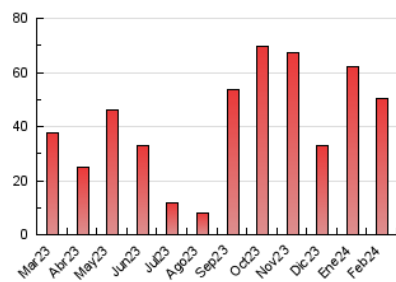

Páginas (x 1000)