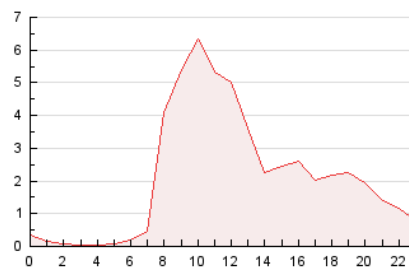

2. Secciones (Nacional)

	PAGINAS	%
HOME	5.627	11.22 %
RESTO	44.539	88.78 %

3. Por día del mes (Nacional)

Día	N. únicos	Visitas	Páginas	Día	N. únicos	Visitas	Páginas	Día	N. únicos	Visitas	Páginas
1	1.227	1.489	2.307	11	360	422	660	21	1.040	1.250	1.944
2	1.405	1.731	2.547	12	624	757	1.172	22	1.048	1.254	2.262
3	316	351	442	13	702	824	1.250	23	1.140	1.398	1.866
4	502	584	943	14	1.177	1.414	2.200	24	349	394	569
5	1.168	1.438	2.321	15	1.225	1.478	2.557	25	522	607	864
6	1.263	1.517	2.704	16	1.476	1.863	2.546	26	1.176	1.426	2.414
7	1.055	1.242	2.140	17	359	417	574	27	1.191	1.449	2.410
8	1.003	1.230	2.001	18	566	683	1.028	28	1.086	1.314	2.322
9	617	723	1.141	19	1.289	1.565	2.538	29	945	1.163	1.881
10	255	298	369	20	1.146	1.404	2.194				

4. Gráficas (Nacional)

4.1 Por día de la semana (promedio)

N. únicos / Visitas (x 100)

Páginas (x 100)

4.2 Por franja horaria (promedio)

Visitas_ (x 1000)

Páginas (x 1000)

4.3 Por meses