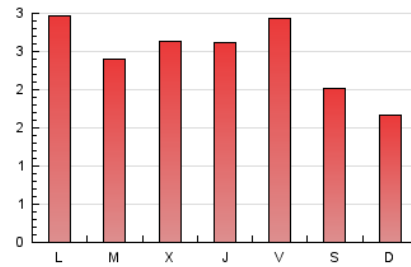

2. Secciones (Nacional)

	PAGINAS	%
HOME	604	7.91 %
RESTO	7.030	92.09 %

3. Por día del mes (Nacional)

Día	N. únicos	Visitas	Páginas	Día	N. únicos	Visitas	Páginas	Día	N. únicos	Visitas	Páginas
1	138	154	264	11	106	113	157	21	170	188	272
2	141	164	285	12	168	196	309	22	148	163	253
3	109	117	222	13	140	166	231	23	148	170	253
4	101	106	137	14	107	118	183	24	118	125	224
5	142	157	249	15	113	127	151	25	110	121	176
6	121	136	178	16	114	127	252	26	169	191	314
7	133	150	209	17	116	124	254	27	145	160	268
8	131	140	219	18	134	150	193	28	174	212	388
9	106	116	163	19	160	179	312	29	209	256	417
10	88	92	140	20	161	183	281	30	192	244	516
								31	112	128	164

4. Gráficas (Nacional)

4.1 Por día de la semana (promedio)

N. únicos / Visitas (x 100)

Páginas (x 100)

4.2 Por franja horaria (promedio)

Visitas_ (x 1000)

Páginas (x 1000)

4.3 Por meses