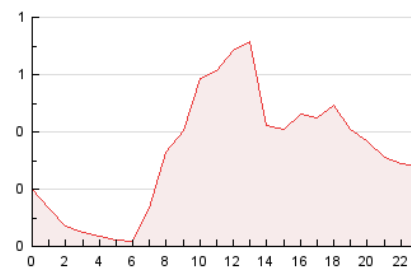

2. Secciones (Nacional)

	PAGINAS	%
HOME	604	7.91 %
RESTO	7.030	92.09 %

3. Por día del mes (Nacional)

Día	N. únicos	Visitas	Páginas	Día	N. únicos	Visitas	Páginas	Día	N. únicos	Visitas	Páginas
1	138	154	264	11	106	113	157	21	170	188	272
2	141	164	285	12	168	196	309	22	148	163	253
3	109	117	222	13	140	166	231	23	148	170	253
4	101	106	137	14	107	118	183	24	118	125	224
5	142	157	249	15	113	127	151	25	110	121	176
6	121	136	178	16	114	127	252	26	169	191	314
7	133	150	209	17	116	124	254	27	145	160	268
8	131	140	219	18	134	150	193	28	174	212	388
9	106	116	163	19	160	179	312	29	209	256	417
10	88	92	140	20	161	183	281	30	192	244	516
								31	112	128	164

4. Gráficas (Nacional)

4.1 Por día de la semana (promedio)

N. únicos / Visitas (x 100)

Páginas (x 100)

4.2 Por franja horaria (promedio)

Visitas_ (x 1000)

Páginas (x 1000)

4.3 Por meses

N. únicos / Visitas (x 1000)

Páginas (x 1000)

5. Observaciones

Este Medio Electrónico de Comunicación ha sido medido por la herramienta Google Analytics de Google (GA4).

Nota: Debido a un fallo técnico en la herramienta de medición, no relacionado con OJD interactiva, los datos del 27/08/2024 pueden estar incompletos.