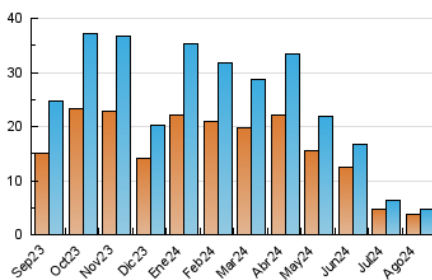

2. Secciones (Nacional)

	PAGINAS	%
HOME	604	7.91 %
RESTO	7.030	92.09 %

3. Por día del mes (Nacional)

Día	N. únicos	Visitas	Páginas	Día	N. únicos	Visitas	Páginas	Día	N. únicos	Visitas	Páginas
1	138	154	264	11	106	113	157	21	170	188	272
2	141	164	285	12	168	196	309	22	148	163	253
3	109	117	222	13	140	166	231	23	148	170	253
4	101	106	137	14	107	118	183	24	118	125	224
5	142	157	249	15	113	127	151	25	110	121	176
6	121	136	178	16	114	127	252	26	169	191	314
7	133	150	209	17	116	124	254	27	145	160	268
8	131	140	219	18	134	150	193	28	174	212	388
9	106	116	163	19	160	179	312	29	209	256	417
10	88	92	140	20	161	183	281	30	192	244	516
								31	112	128	164

4. Gráficas (Nacional)

4.1 Por día de la semana (promedio)

N. únicos / Visitas (x 100)

Páginas (x 100)

4.2 Por franja horaria (promedio)

Visitas_ (x 1000)

Páginas (x 1000)

4.3 Por meses

N. únicos / Visitas (x 1000)

Páginas (x 1000)

5. Observaciones

Este Medio Electrónico de Comunicación ha sido medido por la herramienta Google Analytics de Google (GA4).

Nota: Debido a un fallo técnico en la herramienta de medición, no relacionado con OJD interactiva, los datos del 27/08/2024 pueden estar incompletos.

Visita:

Una secuencia ininterrumpida de páginas servidas a un usuario válido. Si dicho usuario no realiza peticiones de páginas en un periodo de tiempo (30 min) la siguiente petición constituirá el inicio de una nueva visita.