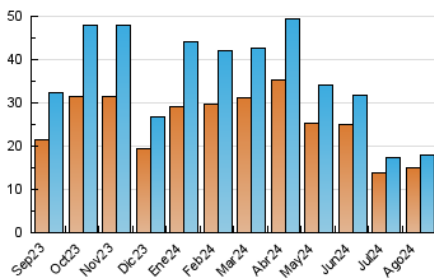

4.3 Por meses

N. únicos / Visitas (x 1000)