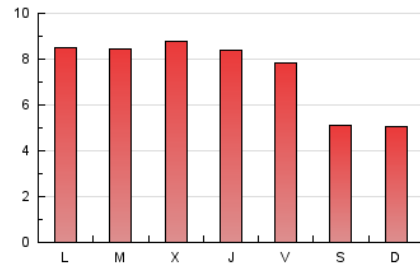

2. Secciones (Nacional e Internacional)

	PAGINAS	%
HOME	808	3.52 %
RESTO	22.156	96.48 %

3. Por día del mes (Nacional e Internacional)

Día	N. únicos	Visitas	Páginas	Día	N. únicos	Visitas	Páginas	Día	N. únicos	Visitas	Páginas
1	467	524	702	11	374	406	504	21	681	747	905
2	424	479	634	12	631	712	915	22	675	742	933
3	312	353	479	13	633	719	904	23	566	636	769
4	311	338	408	14	596	653	809	24	370	402	532
5	496	569	711	15	526	583	691	25	376	419	532
6	461	506	619	16	498	542	727	26	589	653	851
7	542	615	747	17	362	398	585	27	657	736	949
8	557	615	784	18	413	464	585	28	703	798	1.053
9	495	551	656	19	640	724	919	29	717	822	1.077
10	336	360	433	20	638	722	906	30	626	729	1.118
								31	398	450	527

4. Gráficas (Nacional e Internacional)

4.1 Por día de la semana (promedio)

N. únicos / Visitas (x 100)

Páginas (x 100)

4.2 Por franja horaria (promedio)

Visitas_ (x 1000)

Páginas (x 1000)

4.3 Por meses