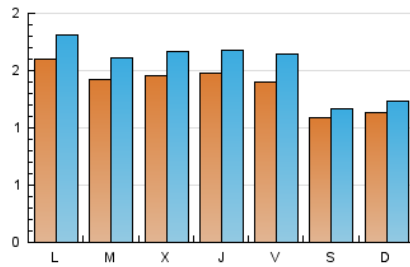

2. Secciones (Nacional)

	PAGINAS	%
HOME	604	7.91 %
RESTO	7.030	92.09 %

3. Por día del mes (Nacional)

Día	N. únicos	Visitas	Páginas	Día	N. únicos	Visitas	Páginas	Día	N. únicos	Visitas	Páginas
1	138	154	264	11	106	113	157	21	170	188	272
2	141	164	285	12	168	196	309	22	148	163	253
3	109	117	222	13	140	166	231	23	148	170	253
4	101	106	137	14	107	118	183	24	118	125	224
5	142	157	249	15	113	127	151	25	110	121	176
6	121	136	178	16	114	127	252	26	169	191	314
7	133	150	209	17	116	124	254	27	145	160	268
8	131	140	219	18	134	150	193	28	174	212	388
9	106	116	163	19	160	179	312	29	209	256	417
10	88	92	140	20	161	183	281	30	192	244	516
								31	112	128	164

4. Gráficas (Nacional)

4.1 Por día de la semana (promedio)

N. únicos / Visitas (x 100)

Páginas (x 100)

4.2 Por franja horaria (promedio)

Visitas_ (x 1000)

Páginas (x 1000)

4.3 Por meses