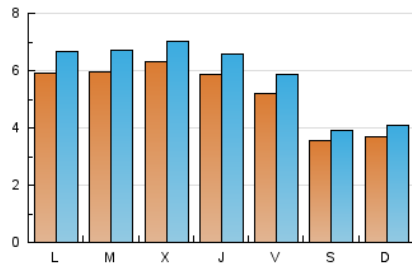

2. Secciones (Nacional e Internacional)

	PAGINAS	%
HOME	808	3.52 %
RESTO	22.156	96.48 %

3. Por día del mes (Nacional e Internacional)

Día	N. únicos	Visitas	Páginas	Día	N. únicos	Visitas	Páginas	Día	N. únicos	Visitas	Páginas
1	467	524	702	11	374	406	504	21	681	747	905
2	424	479	634	12	631	712	915	22	675	742	933
3	312	353	479	13	633	719	904	23	566	636	769
4	311	338	408	14	596	653	809	24	370	402	532
5	496	569	711	15	526	583	691	25	376	419	532
6	461	506	619	16	498	542	727	26	589	653	851
7	542	615	747	17	362	398	585	27	657	736	949
8	557	615	784	18	413	464	585	28	703	798	1.053
9	495	551	656	19	640	724	919	29	717	822	1.077
10	336	360	433	20	638	722	906	30	626	729	1.118
								31	398	450	527

4. Gráficas (Nacional e Internacional)

4.1 Por día de la semana (promedio)

N. únicos / Visitas (x 100)

Páginas (x 100)

4.2 Por franja horaria (promedio)

Visitas_ (x 1000)

Páginas (x 1000)

4.3 Por meses