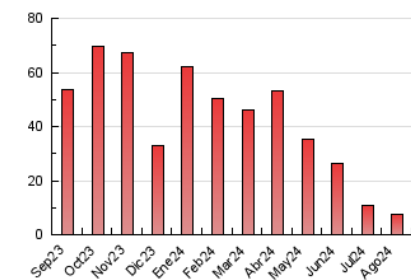

2. Secciones (Nacional)

	PAGINAS	%
HOME	604	7.91 %
RESTO	7.030	92.09 %

3. Por día del mes (Nacional)

Día	N. únicos	Visitas	Páginas	Día	N. únicos	Visitas	Páginas	Día	N. únicos	Visitas	Páginas
1	138	154	264	11	106	113	157	21	170	188	272
2	141	164	285	12	168	196	309	22	148	163	253
3	109	117	222	13	140	166	231	23	148	170	253
4	101	106	137	14	107	118	183	24	118	125	224
5	142	157	249	15	113	127	151	25	110	121	176
6	121	136	178	16	114	127	252	26	169	191	314
7	133	150	209	17	116	124	254	27	145	160	268
8	131	140	219	18	134	150	193	28	174	212	388
9	106	116	163	19	160	179	312	29	209	256	417
10	88	92	140	20	161	183	281	30	192	244	516
								31	112	128	164

4. Gráficas (Nacional)

4.1 Por día de la semana (promedio)

N. únicos / Visitas (x 100)

Páginas (x 100)

4.2 Por franja horaria (promedio)

Visitas_ (x 1000)

Páginas (x 1000)

4.3 Por meses

N. únicos / Visitas (x 1000)

Páginas (x 1000)

5. Observaciones

Este Medio Electrónico de Comunicación ha sido medido por la herramienta Google Analytics de Google (GA4).

Nota: Debido a un fallo técnico en la herramienta de medición, no relacionado con OJD interactiva, los datos del 27/08/2024 pueden estar incompletos.

Visita:

Una secuencia ininterrumpida de páginas servidas a un usuario válido. Si dicho usuario no realiza peticiones de páginas en un periodo de tiempo (30 min) la siguiente petición constituirá el inicio de una nueva visita.