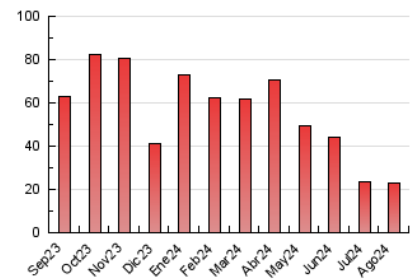

Páginas (x 1000)