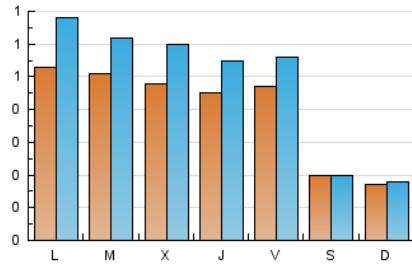

1. Cifras totales y promedios (Nacional e Internacional)

MES - AÑO	NAVEGADORES UNICOS	VISITAS	PAGINAS
Julio - 2024	1.023	1.542	2.864
PROMEDIO DIARIO	41	50	92
PROMEDIO LUNES-VIERNES	49	60	116
PROMEDIO SABADO-DOMINGO	18	19	24
PAGINAS / VISITAS	1,86		
DURACION MEDIA VISITAS	0:02:41		
TIEMPO INTERACCIÓN MEDIO	0:01:06		

2. Secciones (Nacional e Internacional)

	PAGINAS	%
HOME	796	27.79 %
RESTO	2.068	72.21 %

3. Por día del mes (Nacional e Internacional)

Día	N. únicos	Visitas	Páginas	Día	N. únicos	Visitas	Páginas	Día	N. únicos	Visitas	Páginas
1	54	66	100	11	49	60	96	21	12	13	14
2	30	36	51	12	41	44	68	22	51	61	71
3	42	51	64	13	22	22	23	23	42	54	110
4	47	59	129	14	17	19	22	24	51	62	119
5	43	63	143	15	35	44	86	25	46	57	97
6	19	20	25	16	54	66	114	26	58	67	129
7	22	22	28	17	43	55	127	27	16	17	18
8	77	105	358	18	38	42	60	28	15	17	30
9	82	98	229	19	44	51	82	29	48	64	115
10	65	81	128	20	21	21	30	30	46	54	92
								31	41	51	106

4. Gráficas (Nacional e Internacional)

4.1 Por día de la semana (promedio)

N. únicos / Visitas (x 100)

Páginas (x 100)

4.2 Por franja horaria (promedio)

Visitas_ (x 1000)

Páginas (x 1000)

4.3 Por meses