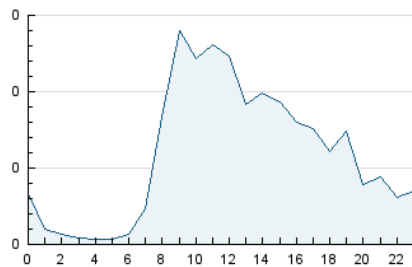

2. Secciones (Nacional)

	PAGINAS	%
HOME	779	29.08 %
RESTO	1.900	70.92 %

3. Por día del mes (Nacional)

Día	N. únicos	Visitas	Páginas	Día	N. únicos	Visitas	Páginas	Día	N. únicos	Visitas	Páginas
1	48	59	92	11	46	56	93	21	9	9	11
2	23	29	46	12	33	36	61	22	44	53	64
3	37	46	59	13	12	12	16	23	36	47	103
4	42	54	126	14	14	15	18	24	43	51	109
5	40	60	140	15	29	37	80	25	42	52	92
6	13	14	23	16	52	64	112	26	50	59	120
7	18	18	22	17	35	46	119	27	11	12	14
8	71	99	342	18	32	35	56	28	12	13	25
9	78	94	224	19	35	40	68	29	42	57	105
10	58	73	123	20	16	16	25	30	42	50	88
								31	36	46	103

4. Gráficas (Nacional)

4.1 Por día de la semana (promedio)

N. únicos / Visitas (x 100)

Páginas (x 100)

4.2 Por franja horaria (promedio)

Visitas_ (x 1000)

Páginas (x 1000)

4.3 Por meses