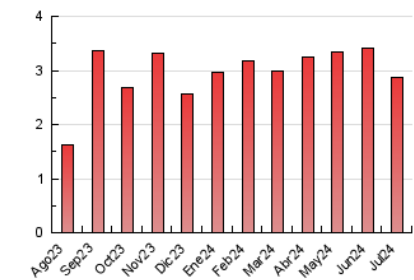

Páginas (x 1000)