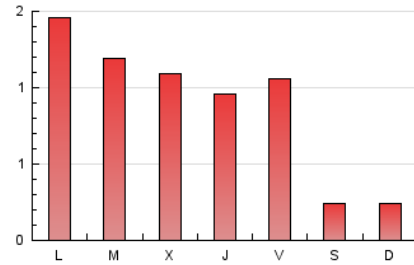

1. Cifras totales y promedios (Nacional e Internacional)

MES - AÑO	NAVEGADORES UNICOS	VISITAS	PAGINAS
Julio - 2024	1.023	1.542	2.864
PROMEDIO DIARIO	41	50	92
PROMEDIO LUNES-VIERNES	49	60	116
PROMEDIO SABADO-DOMINGO	18	19	24
PAGINAS / VISITAS	1,86		
DURACION MEDIA VISITAS	0:02:41		
TIEMPO INTERACCIÓN MEDIO	0:01:06		

2. Secciones (Nacional e Internacional)

	PAGINAS	%
HOME	796	27.79 %
RESTO	2.068	72.21 %

3. Por día del mes (Nacional e Internacional)

Día	N. únicos	Visitas	Páginas	Día	N. únicos	Visitas	Páginas	Día	N. únicos	Visitas	Páginas
1	54	66	100	11	49	60	96	21	12	13	14
2	30	36	51	12	41	44	68	22	51	61	71
3	42	51	64	13	22	22	23	23	42	54	110
4	47	59	129	14	17	19	22	24	51	62	119
5	43	63	143	15	35	44	86	25	46	57	97
6	19	20	25	16	54	66	114	26	58	67	129
7	22	22	28	17	43	55	127	27	16	17	18
8	77	105	358	18	38	42	60	28	15	17	30
9	82	98	229	19	44	51	82	29	48	64	115
10	65	81	128	20	21	21	30	30	46	54	92
								31	41	51	106

4. Gráficas (Nacional e Internacional)

4.1 Por día de la semana (promedio)

N. únicos / Visitas (x 100)

Páginas (x 100)

4.2 Por franja horaria (promedio)

Visitas_ (x 1000)

Páginas (x 1000)

4.3 Por meses