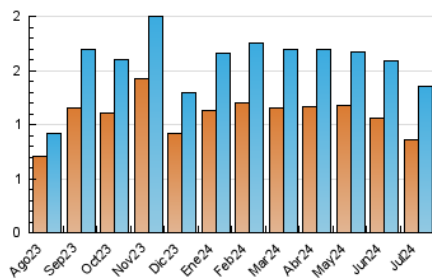

1. Cifras totales y promedios (Nacional)

MES - AÑO	NAVEGADORES UNICOS	VISITAS	PAGINAS
Julio - 2024	857	1.352	2.679
PROMEDIO DIARIO	35	44	86
PROMEDIO LUNES-VIERNES	43	54	110
PROMEDIO SABADO-DOMINGO	13	14	19
PAGINAS / VISITAS	1,98		
DURACION MEDIA VISITAS	0:02:55		
TIEMPO INTERACCIÓN MEDIO	0:01:12		

2. Secciones (Nacional)

	PAGINAS	%
HOME	779	29.08 %
RESTO	1.900	70.92 %

3. Por día del mes (Nacional)

Día	N. únicos	Visitas	Páginas	Día	N. únicos	Visitas	Páginas	Día	N. únicos	Visitas	Páginas
1	48	59	92	11	46	56	93	21	9	9	11
2	23	29	46	12	33	36	61	22	44	53	64
3	37	46	59	13	12	12	16	23	36	47	103
4	42	54	126	14	14	15	18	24	43	51	109
5	40	60	140	15	29	37	80	25	42	52	92
6	13	14	23	16	52	64	112	26	50	59	120
7	18	18	22	17	35	46	119	27	11	12	14
8	71	99	342	18	32	35	56	28	12	13	25
9	78	94	224	19	35	40	68	29	42	57	105
10	58	73	123	20	16	16	25	30	42	50	88
								31	36	46	103

4. Gráficas (Nacional)

4.1 Por día de la semana (promedio)

N. únicos / Visitas (x 100)

Páginas (x 100)

4.2 Por franja horaria (promedio)

Visitas_ (x 1000)

Páginas (x 1000)

4.3 Por meses

N. únicos / Visitas (x 1000)

Páginas (x 1000)

5. Observaciones

Este Medio Electrónico de Comunicación ha sido medido por la herramienta Google Analytics de Google (GA4)

6. Definiciones básicas (Para más información ver Normas Técnicas para el Control de los Medios Electrónicos de Comunicación)