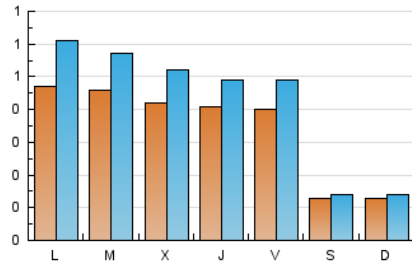

1. Cifras totales y promedios (Nacional)

MES - AÑO	NAVEGADORES UNICOS	VISITAS	PAGINAS
Julio - 2024	857	1.352	2.679
PROMEDIO DIARIO	35	44	86
PROMEDIO LUNES-VIERNES	43	54	110
PROMEDIO SABADO-DOMINGO	13	14	19
PAGINAS / VISITAS	1,98		
DURACION MEDIA VISITAS	0:02:55		
TIEMPO INTERACCIÓN MEDIO	0:01:12		

2. Secciones (Nacional)

	PAGINAS	%
HOME	779	29.08 %
RESTO	1.900	70.92 %

3. Por día del mes (Nacional)

Día	N. únicos	Visitas	Páginas	Día	N. únicos	Visitas	Páginas	Día	N. únicos	Visitas	Páginas
1	48	59	92	11	46	56	93	21	9	9	11
2	23	29	46	12	33	36	61	22	44	53	64
3	37	46	59	13	12	12	16	23	36	47	103
4	42	54	126	14	14	15	18	24	43	51	109
5	40	60	140	15	29	37	80	25	42	52	92
6	13	14	23	16	52	64	112	26	50	59	120
7	18	18	22	17	35	46	119	27	11	12	14
8	71	99	342	18	32	35	56	28	12	13	25
9	78	94	224	19	35	40	68	29	42	57	105
10	58	73	123	20	16	16	25	30	42	50	88
								31	36	46	103

4. Gráficas (Nacional)

4.1 Por día de la semana (promedio)

N. únicos / Visitas (x 100)

Páginas (x 100)

4.2 Por franja horaria (promedio)

Visitas_ (x 1000)

Páginas (x 1000)

4.3 Por meses