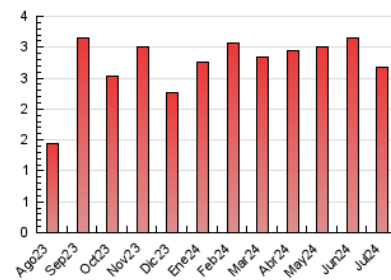

1. Cifras totales y promedios (Nacional)

MES - AÑO	NAVEGADORES UNICOS	VISITAS	PAGINAS
Julio - 2024	857	1.352	2.679
PROMEDIO DIARIO	35	44	86
PROMEDIO LUNES-VIERNES	43	54	110
PROMEDIO SABADO-DOMINGO	13	14	19
PAGINAS / VISITAS	1,98		
DURACION MEDIA VISITAS	0:02:55		
TIEMPO INTERACCIÓN MEDIO	0:01:12		

2. Secciones (Nacional)

	PAGINAS	%
HOME	779	29.08 %
RESTO	1.900	70.92 %

3. Por día del mes (Nacional)

Día	N. únicos	Visitas	Páginas	Día	N. únicos	Visitas	Páginas	Día	N. únicos	Visitas	Páginas
1	48	59	92	11	46	56	93	21	9	9	11
2	23	29	46	12	33	36	61	22	44	53	64
3	37	46	59	13	12	12	16	23	36	47	103
4	42	54	126	14	14	15	18	24	43	51	109
5	40	60	140	15	29	37	80	25	42	52	92
6	13	14	23	16	52	64	112	26	50	59	120
7	18	18	22	17	35	46	119	27	11	12	14
8	71	99	342	18	32	35	56	28	12	13	25
9	78	94	224	19	35	40	68	29	42	57	105
10	58	73	123	20	16	16	25	30	42	50	88
								31	36	46	103

4. Gráficas (Nacional)

4.1 Por día de la semana (promedio)

N. únicos / Visitas (x 100)

Páginas (x 100)

4.2 Por franja horaria (promedio)

Visitas_ (x 1000)

Páginas (x 1000)

4.3 Por meses

N. únicos / Visitas (x 1000)

Páginas (x 1000)

5. Observaciones

Este Medio Electrónico de Comunicación ha sido medido por la herramienta Google Analytics de Google (GA4)

6. Definiciones básicas (Para más información ver Normas Técnicas para el Control de los Medios Electrónicos de Comunicación)