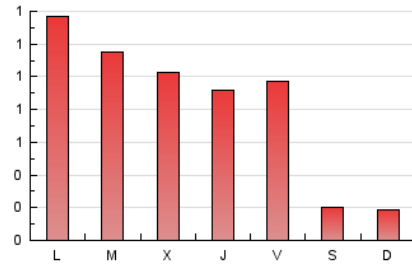

1. Cifras totales y promedios (Nacional)

MES - AÑO	NAVEGADORES UNICOS	VISITAS	PAGINAS
Julio - 2024	857	1.352	2.679
PROMEDIO DIARIO	35	44	86
PROMEDIO LUNES-VIERNES	43	54	110
PROMEDIO SABADO-DOMINGO	13	14	19
PAGINAS / VISITAS	1,98		
DURACION MEDIA VISITAS	0:02:55		
TIEMPO INTERACCIÓN MEDIO	0:01:12		

2. Secciones (Nacional)

	PAGINAS	%
HOME	779	29.08 %
RESTO	1.900	70.92 %

3. Por día del mes (Nacional)

Día	N. únicos	Visitas	Páginas	Día	N. únicos	Visitas	Páginas	Día	N. únicos	Visitas	Páginas
1	48	59	92	11	46	56	93	21	9	9	11
2	23	29	46	12	33	36	61	22	44	53	64
3	37	46	59	13	12	12	16	23	36	47	103
4	42	54	126	14	14	15	18	24	43	51	109
5	40	60	140	15	29	37	80	25	42	52	92
6	13	14	23	16	52	64	112	26	50	59	120
7	18	18	22	17	35	46	119	27	11	12	14
8	71	99	342	18	32	35	56	28	12	13	25
9	78	94	224	19	35	40	68	29	42	57	105
10	58	73	123	20	16	16	25	30	42	50	88
								31	36	46	103

4. Gráficas (Nacional)

4.1 Por día de la semana (promedio)

N. únicos / Visitas (x 100)

Páginas (x 100)

4.2 Por franja horaria (promedio)

Visitas_ (x 1000)

Páginas (x 1000)

4.3 Por meses