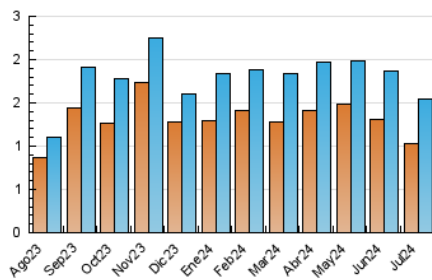

4.3 Por meses

N. únicos / Visitas (x 1000)