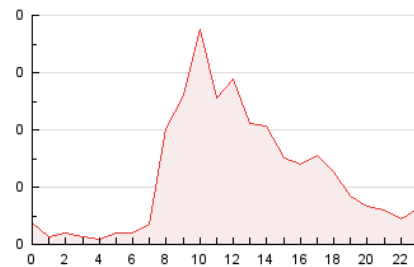

2. Secciones (Nacional e Internacional)

	PAGINAS	%
HOME	796	27.79 %
RESTO	2.068	72.21 %

3. Por día del mes (Nacional e Internacional)

Día	N. únicos	Visitas	Páginas	Día	N. únicos	Visitas	Páginas	Día	N. únicos	Visitas	Páginas
1	54	66	100	11	49	60	96	21	12	13	14
2	30	36	51	12	41	44	68	22	51	61	71
3	42	51	64	13	22	22	23	23	42	54	110
4	47	59	129	14	17	19	22	24	51	62	119
5	43	63	143	15	35	44	86	25	46	57	97
6	19	20	25	16	54	66	114	26	58	67	129
7	22	22	28	17	43	55	127	27	16	17	18
8	77	105	358	18	38	42	60	28	15	17	30
9	82	98	229	19	44	51	82	29	48	64	115
10	65	81	128	20	21	21	30	30	46	54	92
								31	41	51	106

4. Gráficas (Nacional e Internacional)

4.1 Por día de la semana (promedio)

N. únicos / Visitas (x 100)

Páginas (x 100)

4.2 Por franja horaria (promedio)

Visitas_ (x 1000)

Páginas (x 1000)

4.3 Por meses