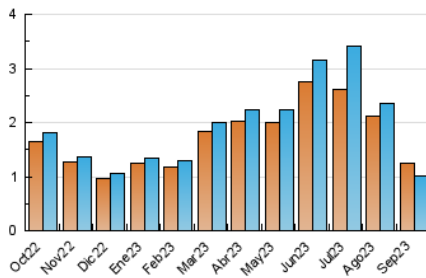

2. Secciones (Nacional)

	PAGINAS	%
HOME	27	2.37 %
RESTO	1.113	97.63 %

3. Por día del mes (Nacional)

Día	N. únicos	Visitas	Páginas	Día	N. únicos	Visitas	Páginas	Día	N. únicos	Visitas	Páginas
1	*	*	*	11	45	49	54	21	*	*	*
2	*	*	*	12	*	*	*	22	47	48	55
3	46	49	53	13	39	42	46	23	48	54	59
4	*	*	*	14	*	*	*	24	69	76	90
5	*	*	*	15	*	*	*	25	52	59	65
6	*	*	*	16	53	58	69	26	*	*	*
7	*	*	*	17	55	62	60	27	*	*	*
8	38	41	45	18	40	43	52	28	44	47	49
9	72	77	91	19	40	57	79	29	38	39	42
10	67	71	73	20	42	49	66	30	76	89	92

[*] Datos no disponibles por causas técnicas.

4. Gráficas (Nacional)

4.1 Por día de la semana (promedio)

N. únicos / Visitas (x 100)

Páginas (x 100)

4.2 Por franja horaria (promedio)

Visitas_ (x 1000)

Páginas (x 1000)

4.3 Por meses

N. únicos / Visitas (x 1000)

Páginas (x 1000)

5. Observaciones

Este Medio Electrónico de Comunicación ha sido medido por la herramienta Google Analytics de Google (GA4)

6. Definiciones básicas (Para más información ver Normas Técnicas para el Control de los Medios Electrónicos de Comunicación)

Visita:

Una secuencia ininterrumpida de páginas servidas a un usuario válido. Si dicho usuario no realiza peticiones de páginas en un periodo de tiempo (30 min) la siguiente petición constituirá el inicio de una nueva visita.