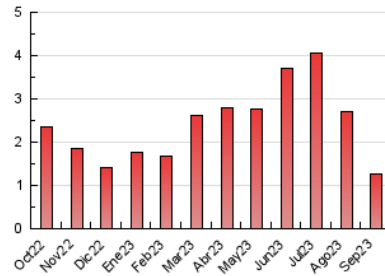

Páginas (x 1000)