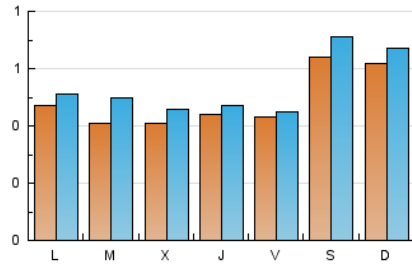

1. Cifras totales y promedios (Nacional e Internacional)

MES - AÑO	NAVEGADORES UNICOS	VISITAS	PAGINAS
Septiembre - 2023	1.290	1.126	1.270
PROMEDIO DIARIO	51	56	64
PROMEDIO LUNES-VIERNES	43	48	55
PROMEDIO SABADO-DOMINGO	63	69	76
PAGINAS / VISITAS	1,13		
DURACION MEDIA VISITAS	0:01:45		
TIEMPO INTERACCIÓN MEDIO	0:00:46		

2. Secciones (Nacional e Internacional)

	PAGINAS	%
HOME	42	3.31 %
RESTO	1.228	96.69 %

3. Por día del mes (Nacional e Internacional)

Día	N. únicos	Visitas	Páginas	Día	N. únicos	Visitas	Páginas	Día	N. únicos	Visitas	Páginas
1	*	*	*	11	46	50	55	21	*	*	*
2	*	*	*	12	*	*	*	22	50	52	61
3	48	51	55	13	39	42	46	23	48	54	59
4	*	*	*	14	*	*	*	24	72	79	98
5	*	*	*	15	*	*	*	25	52	59	65
6	*	*	*	16	56	61	72	26	40	42	48
7	42	44	44	17	57	64	62	27	*	*	*
8	42	45	50	18	42	45	54	28	46	49	51
9	75	80	94	19	41	58	80	29	38	39	42
10	69	73	75	20	43	50	67	30	76	89	92

[*] Datos no disponibles por causas técnicas.

4. Gráficas (Nacional e Internacional)

4.1 Por día de la semana (promedio)

N. únicos / Visitas (x 100)

Páginas (x 100)

4.2 Por franja horaria (promedio)

Visitas_ (x 1000)