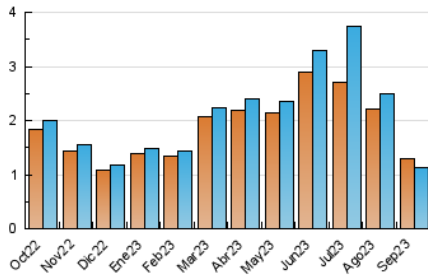

4.2 Por franja horaria (promedio)

Visitas_ (x 1000)

Páginas (x 1000)

4.3 Por meses

N. únicos / Visitas (x 1000)