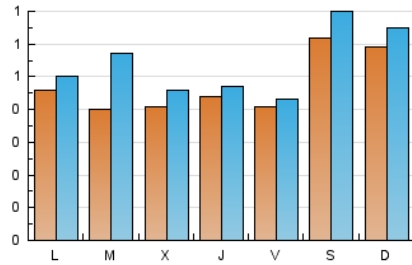

1. Cifras totales y promedios (Nacional)

MES - AÑO	NAVEGADORES UNICOS	VISITAS	PAGINAS
Septiembre - 2023	1.244	1.010	1.140
PROMEDIO DIARIO	51	56	63
PROMEDIO LUNES-VIERNES	43	47	55
PROMEDIO SABADO-DOMINGO	61	67	73
PAGINAS / VISITAS	1,13		
DURACION MEDIA VISITAS	0:01:46		
TIEMPO INTERACCIÓN MEDIO	0:00:47		

2. Secciones (Nacional)

	PAGINAS	%
HOME	27	2.37 %
RESTO	1.113	97.63 %

3. Por día del mes (Nacional)

Día	N. únicos	Visitas	Páginas	Día	N. únicos	Visitas	Páginas	Día	N. únicos	Visitas	Páginas
1	*	*	*	11	45	49	54	21	*	*	*
2	*	*	*	12	*	*	*	22	47	48	55
3	46	49	53	13	39	42	46	23	48	54	59
4	*	*	*	14	*	*	*	24	69	76	90
5	*	*	*	15	*	*	*	25	52	59	65
6	*	*	*	16	53	58	69	26	*	*	*
7	*	*	*	17	55	62	60	27	*	*	*
8	38	41	45	18	40	43	52	28	44	47	49
9	72	77	91	19	40	57	79	29	38	39	42
10	67	71	73	20	42	49	66	30	76	89	92

[*] Datos no disponibles por causas técnicas.

4. Gráficas (Nacional)

4.1 Por día de la semana (promedio)

N. únicos / Visitas (x 100)

Páginas (x 100)

4.2 Por franja horaria (promedio)

Visitas_ (x 1000)

Páginas (x 1000)