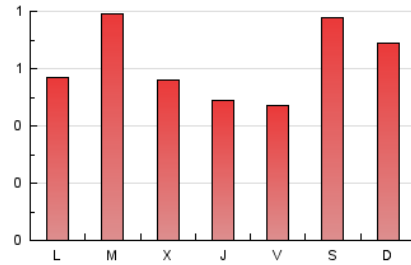

2. Secciones (Nacional)

	PAGINAS	%
HOME	27	2.37 %
RESTO	1.113	97.63 %

3. Por día del mes (Nacional)

Día	N. únicos	Visitas	Páginas	Día	N. únicos	Visitas	Páginas	Día	N. únicos	Visitas	Páginas
1	*	*	*	11	45	49	54	21	*	*	*
2	*	*	*	12	*	*	*	22	47	48	55
3	46	49	53	13	39	42	46	23	48	54	59
4	*	*	*	14	*	*	*	24	69	76	90
5	*	*	*	15	*	*	*	25	52	59	65
6	*	*	*	16	53	58	69	26	*	*	*
7	*	*	*	17	55	62	60	27	*	*	*
8	38	41	45	18	40	43	52	28	44	47	49
9	72	77	91	19	40	57	79	29	38	39	42
10	67	71	73	20	42	49	66	30	76	89	92

[*] Datos no disponibles por causas técnicas.

4. Gráficas (Nacional)

4.1 Por día de la semana (promedio)

N. únicos / Visitas (x 100)

Páginas (x 100)

4.2 Por franja horaria (promedio)

Visitas_ (x 1000)

Páginas (x 1000)

4.3 Por meses

N. únicos / Visitas (x 1000)

Páginas (x 1000)

5. Observaciones

Este Medio Electrónico de Comunicación ha sido medido por la herramienta Google Analytics de Google (GA4)

6. Definiciones básicas (Para más información ver Normas Técnicas para el Control de los Medios Electrónicos de Comunicación)