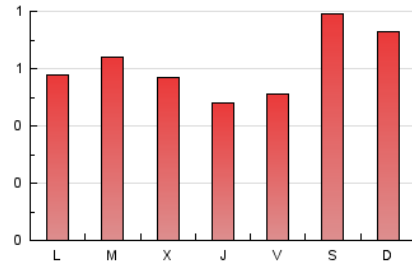

2. Secciones (Nacional e Internacional)

	PAGINAS	%
HOME	42	3.31 %
RESTO	1.228	96.69 %

3. Por día del mes (Nacional e Internacional)

Día	N. únicos	Visitas	Páginas	Día	N. únicos	Visitas	Páginas	Día	N. únicos	Visitas	Páginas
1	*	*	*	11	46	50	55	21	*	*	*
2	*	*	*	12	*	*	*	22	50	52	61
3	48	51	55	13	39	42	46	23	48	54	59
4	*	*	*	14	*	*	*	24	72	79	98
5	*	*	*	15	*	*	*	25	52	59	65
6	*	*	*	16	56	61	72	26	40	42	48
7	42	44	44	17	57	64	62	27	*	*	*
8	42	45	50	18	42	45	54	28	46	49	51
9	75	80	94	19	41	58	80	29	38	39	42
10	69	73	75	20	43	50	67	30	76	89	92

[*] Datos no disponibles por causas técnicas.

4. Gráficas (Nacional e Internacional)

4.1 Por día de la semana (promedio)

N. únicos / Visitas (x 100)

Páginas (x 100)

4.2 Por franja horaria (promedio)

Visitas_ (x 1000)