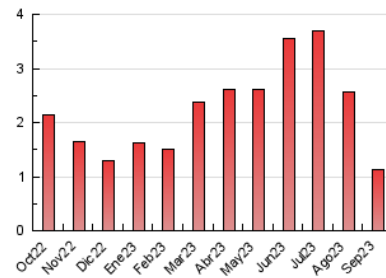

2. Secciones (Nacional)

	PAGINAS	%
HOME	27	2.37 %
RESTO	1.113	97.63 %

3. Por día del mes (Nacional)

Día	N. únicos	Visitas	Páginas	Día	N. únicos	Visitas	Páginas	Día	N. únicos	Visitas	Páginas
1	*	*	*	11	45	49	54	21	*	*	*
2	*	*	*	12	*	*	*	22	47	48	55
3	46	49	53	13	39	42	46	23	48	54	59
4	*	*	*	14	*	*	*	24	69	76	90
5	*	*	*	15	*	*	*	25	52	59	65
6	*	*	*	16	53	58	69	26	*	*	*
7	*	*	*	17	55	62	60	27	*	*	*
8	38	41	45	18	40	43	52	28	44	47	49
9	72	77	91	19	40	57	79	29	38	39	42
10	67	71	73	20	42	49	66	30	76	89	92

[*] Datos no disponibles por causas técnicas.

4. Gráficas (Nacional)

4.1 Por día de la semana (promedio)

N. únicos / Visitas (x 100)

Páginas (x 100)

4.2 Por franja horaria (promedio)

Visitas_ (x 1000)

Páginas (x 1000)

4.3 Por meses

N. únicos / Visitas (x 1000)

Páginas (x 1000)

5. Observaciones

Este Medio Electrónico de Comunicación ha sido medido por la herramienta Google Analytics de Google (GA4)

6. Definiciones básicas (Para más información ver Normas Técnicas para el Control de los Medios Electrónicos de Comunicación)

Visita:

Una secuencia ininterrumpida de páginas servidas a un usuario válido. Si dicho usuario no realiza peticiones de páginas en un periodo de tiempo (30 min) la siguiente petición constituirá el inicio de una nueva visita.