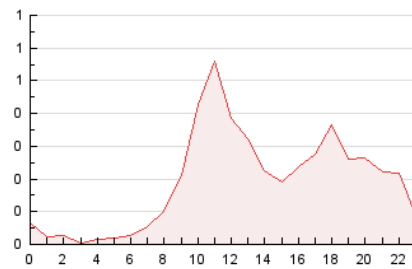

2. Secciones (Nacional)

	PAGINAS	%
HOME	577	12.77 %
RESTO	3.940	87.23 %

3. Por día del mes (Nacional)

Día	N. únicos	Visitas	Páginas	Día	N. únicos	Visitas	Páginas	Día	N. únicos	Visitas	Páginas
1	58	64	110	11	37	38	57	21	73	86	149
2	98	107	163	12	111	129	275	22	107	126	172
3	40	46	51	13	93	120	238	23	74	89	128
4	74	85	104	14	128	158	317	24	30	37	45
5	137	164	308	15	57	71	128	25	50	63	76
6	73	85	192	16	55	63	124	26	99	124	271
7	111	126	215	17	30	34	42	27	73	98	149
8	65	83	120	18	32	32	43	28	61	76	144
9	71	89	181	19	149	177	390	29	60	74	91
10	54	60	86	20	100	114	148				

4. Gráficas (Nacional)

4.1 Por día de la semana (promedio)

N. únicos / Visitas (x 100)

Páginas (x 100)

4.2 Por franja horaria (promedio)

Visitas_ (x 1000)

Páginas (x 1000)

4.3 Por meses