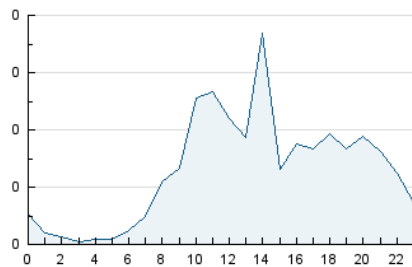

2. Secciones (Nacional e Internacional)

	PAGINAS	%
HOME	580	12.72 %
RESTO	3.980	87.28 %

3. Por día del mes (Nacional e Internacional)

Día	N. únicos	Visitas	Páginas	Día	N. únicos	Visitas	Páginas	Día	N. únicos	Visitas	Páginas
1	58	64	110	11	37	38	57	21	76	89	152
2	98	107	163	12	116	134	285	22	108	127	173
3	41	47	52	13	93	120	238	23	74	89	128
4	74	85	104	14	130	160	319	24	30	37	45
5	141	168	313	15	60	74	131	25	51	64	77
6	74	86	193	16	55	63	124	26	99	124	271
7	112	127	217	17	31	35	43	27	74	99	150
8	66	84	121	18	35	35	47	28	61	76	144
9	73	91	183	19	153	181	394	29	60	74	91
10	55	61	87	20	100	114	148				

4. Gráficas (Nacional e Internacional)

4.1 Por día de la semana (promedio)

N. únicos / Visitas (x 100)

Páginas (x 100)

4.2 Por franja horaria (promedio)

Visitas_ (x 1000)

Páginas (x 1000)

4.3 Por meses