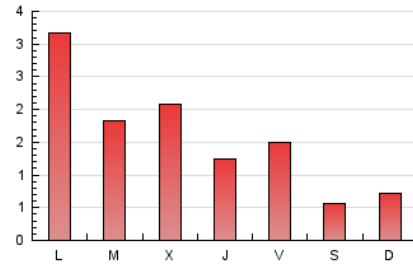

1. Cifras totales y promedios (Nacional e Internacional)

MES - AÑO	NAVEGADORES UNICOS	VISITAS	PAGINAS
Febrero - 2024	1.634	2.653	4.560
PROMEDIO DIARIO	77	91	157
PROMEDIO LUNES-VIERNES	90	107	193
PROMEDIO SABADO-DOMINGO	44	50	64
PAGINAS / VISITAS	1,72		
DURACION MEDIA VISITAS	0:03:35		
TIEMPO INTERACCIÓN MEDIO	0:02:07		

2. Secciones (Nacional e Internacional)

	PAGINAS	%
HOME	580	12.72 %
RESTO	3.980	87.28 %

3. Por día del mes (Nacional e Internacional)

Día	N. únicos	Visitas	Páginas	Día	N. únicos	Visitas	Páginas	Día	N. únicos	Visitas	Páginas
1	58	64	110	11	37	38	57	21	76	89	152
2	98	107	163	12	116	134	285	22	108	127	173
3	41	47	52	13	93	120	238	23	74	89	128
4	74	85	104	14	130	160	319	24	30	37	45
5	141	168	313	15	60	74	131	25	51	64	77
6	74	86	193	16	55	63	124	26	99	124	271
7	112	127	217	17	31	35	43	27	74	99	150
8	66	84	121	18	35	35	47	28	61	76	144
9	73	91	183	19	153	181	394	29	60	74	91
10	55	61	87	20	100	114	148				

4. Gráficas (Nacional e Internacional)

4.1 Por día de la semana (promedio)

N. únicos / Visitas (x 100)

Páginas (x 100)

4.2 Por franja horaria (promedio)

Visitas_ (x 1000)

Páginas (x 1000)

4.3 Por meses