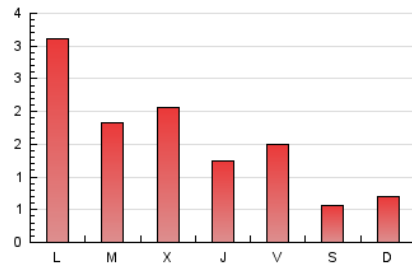

1. Cifras totales y promedios (Nacional)

MES - AÑO	NAVEGADORES UNICOS	VISITAS	PAGINAS
Febrero - 2024	1.604	2.618	4.517
PROMEDIO DIARIO	76	90	156
PROMEDIO LUNES-VIERNES	88	106	191
PROMEDIO SABADO-DOMINGO	43	49	63
PAGINAS / VISITAS	1,73		
DURACION MEDIA VISITAS	0:03:37		
TIEMPO INTERACCIÓN MEDIO	0:02:09		

2. Secciones (Nacional)

	PAGINAS	%
HOME	577	12.77 %
RESTO	3.940	87.23 %

3. Por día del mes (Nacional)

Día	N. únicos	Visitas	Páginas	Día	N. únicos	Visitas	Páginas	Día	N. únicos	Visitas	Páginas
1	58	64	110	11	37	38	57	21	73	86	149
2	98	107	163	12	111	129	275	22	107	126	172
3	40	46	51	13	93	120	238	23	74	89	128
4	74	85	104	14	128	158	317	24	30	37	45
5	137	164	308	15	57	71	128	25	50	63	76
6	73	85	192	16	55	63	124	26	99	124	271
7	111	126	215	17	30	34	42	27	73	98	149
8	65	83	120	18	32	32	43	28	61	76	144
9	71	89	181	19	149	177	390	29	60	74	91
10	54	60	86	20	100	114	148				

4. Gráficas (Nacional)

4.1 Por día de la semana (promedio)

N. únicos / Visitas (x 100)

Páginas (x 100)

4.2 Por franja horaria (promedio)

Visitas_ (x 1000)

Páginas (x 1000)

4.3 Por meses