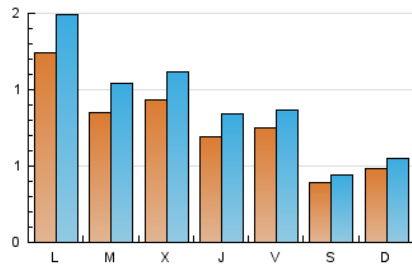

1. Cifras totales y promedios (Nacional)

MES - AÑO	NAVEGADORES UNICOS	VISITAS	PAGINAS
Febrero - 2024	1.604	2.618	4.517
PROMEDIO DIARIO	76	90	156
PROMEDIO LUNES-VIERNES	88	106	191
PROMEDIO SABADO-DOMINGO	43	49	63
PAGINAS / VISITAS	1,73		
DURACION MEDIA VISITAS	0:03:37		
TIEMPO INTERACCIÓN MEDIO	0:02:09		

2. Secciones (Nacional)

	PAGINAS	%
HOME	577	12.77 %
RESTO	3.940	87.23 %

3. Por día del mes (Nacional)

Día	N. únicos	Visitas	Páginas	Día	N. únicos	Visitas	Páginas	Día	N. únicos	Visitas	Páginas
1	58	64	110	11	37	38	57	21	73	86	149
2	98	107	163	12	111	129	275	22	107	126	172
3	40	46	51	13	93	120	238	23	74	89	128
4	74	85	104	14	128	158	317	24	30	37	45
5	137	164	308	15	57	71	128	25	50	63	76
6	73	85	192	16	55	63	124	26	99	124	271
7	111	126	215	17	30	34	42	27	73	98	149
8	65	83	120	18	32	32	43	28	61	76	144
9	71	89	181	19	149	177	390	29	60	74	91
10	54	60	86	20	100	114	148				

4. Gráficas (Nacional)

4.1 Por día de la semana (promedio)

N. únicos / Visitas (x 100)

Páginas (x 100)

4.2 Por franja horaria (promedio)

Visitas_ (x 1000)

Páginas (x 1000)

4.3 Por meses