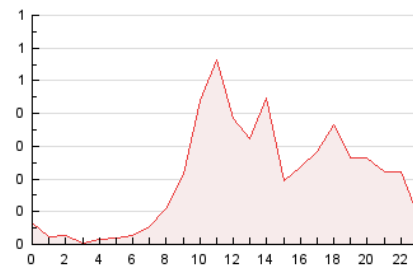

2. Secciones (Nacional e Internacional)

	PAGINAS	%
HOME	580	12.72 %
RESTO	3.980	87.28 %

3. Por día del mes (Nacional e Internacional)

Día	N. únicos	Visitas	Páginas	Día	N. únicos	Visitas	Páginas	Día	N. únicos	Visitas	Páginas
1	58	64	110	11	37	38	57	21	76	89	152
2	98	107	163	12	116	134	285	22	108	127	173
3	41	47	52	13	93	120	238	23	74	89	128
4	74	85	104	14	130	160	319	24	30	37	45
5	141	168	313	15	60	74	131	25	51	64	77
6	74	86	193	16	55	63	124	26	99	124	271
7	112	127	217	17	31	35	43	27	74	99	150
8	66	84	121	18	35	35	47	28	61	76	144
9	73	91	183	19	153	181	394	29	60	74	91
10	55	61	87	20	100	114	148				

4. Gráficas (Nacional e Internacional)

4.1 Por día de la semana (promedio)

N. únicos / Visitas (x 100)

Páginas (x 100)

4.2 Por franja horaria (promedio)

Visitas_ (x 1000)

Páginas (x 1000)

4.3 Por meses