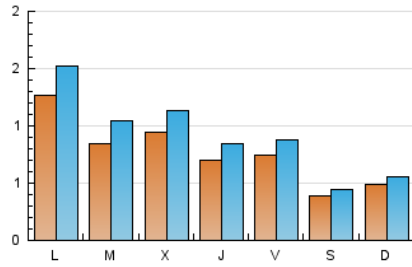

1. Cifras totales y promedios (Nacional e Internacional)

MES - AÑO	NAVEGADORES UNICOS	VISITAS	PAGINAS
Febrero - 2024	1.634	2.653	4.560
PROMEDIO DIARIO	77	91	157
PROMEDIO LUNES-VIERNES	90	107	193
PROMEDIO SABADO-DOMINGO	44	50	64
PAGINAS / VISITAS	1,72		
DURACION MEDIA VISITAS	0:03:35		
TIEMPO INTERACCIÓN MEDIO	0:02:07		

2. Secciones (Nacional e Internacional)

	PAGINAS	%
HOME	580	12.72 %
RESTO	3.980	87.28 %

3. Por día del mes (Nacional e Internacional)

Día	N. únicos	Visitas	Páginas	Día	N. únicos	Visitas	Páginas	Día	N. únicos	Visitas	Páginas
1	58	64	110	11	37	38	57	21	76	89	152
2	98	107	163	12	116	134	285	22	108	127	173
3	41	47	52	13	93	120	238	23	74	89	128
4	74	85	104	14	130	160	319	24	30	37	45
5	141	168	313	15	60	74	131	25	51	64	77
6	74	86	193	16	55	63	124	26	99	124	271
7	112	127	217	17	31	35	43	27	74	99	150
8	66	84	121	18	35	35	47	28	61	76	144
9	73	91	183	19	153	181	394	29	60	74	91
10	55	61	87	20	100	114	148				

4. Gráficas (Nacional e Internacional)

4.1 Por día de la semana (promedio)

N. únicos / Visitas (x 100)

Páginas (x 100)

4.2 Por franja horaria (promedio)

Visitas_ (x 1000)

Páginas (x 1000)

4.3 Por meses