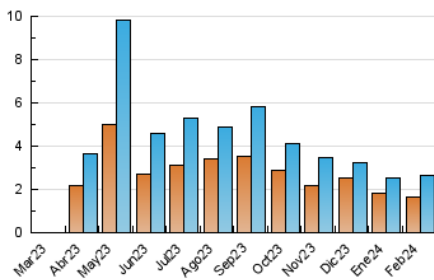

4.3 Por meses

N. únicos / Visitas (x 1000)