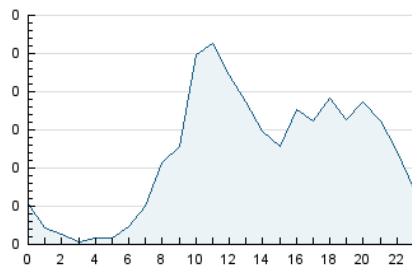

2. Secciones (Nacional)

	PAGINAS	%
HOME	577	12.77 %
RESTO	3.940	87.23 %

3. Por día del mes (Nacional)

Día	N. únicos	Visitas	Páginas	Día	N. únicos	Visitas	Páginas	Día	N. únicos	Visitas	Páginas
1	58	64	110	11	37	38	57	21	73	86	149
2	98	107	163	12	111	129	275	22	107	126	172
3	40	46	51	13	93	120	238	23	74	89	128
4	74	85	104	14	128	158	317	24	30	37	45
5	137	164	308	15	57	71	128	25	50	63	76
6	73	85	192	16	55	63	124	26	99	124	271
7	111	126	215	17	30	34	42	27	73	98	149
8	65	83	120	18	32	32	43	28	61	76	144
9	71	89	181	19	149	177	390	29	60	74	91
10	54	60	86	20	100	114	148				

4. Gráficas (Nacional)

4.1 Por día de la semana (promedio)

N. únicos / Visitas (x 100)

Páginas (x 100)

4.2 Por franja horaria (promedio)

Visitas_ (x 1000)

Páginas (x 1000)

4.3 Por meses