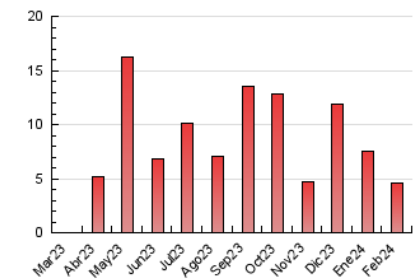

Páginas (x 1000)