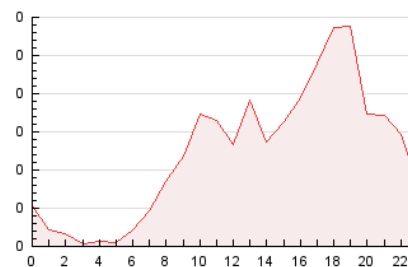

2. Secciones (Nacional)

	PAGINAS	%
HOME	448	15.33 %
RESTO	2.475	84.67 %

3. Por día del mes (Nacional)

Día	N. únicos	Visitas	Páginas	Día	N. únicos	Visitas	Páginas	Día	N. únicos	Visitas	Páginas
1	55	60	72	11	57	63	82	21	44	47	53
2	68	78	97	12	54	68	75	22	42	47	50
3	34	40	53	13	55	72	102	23	70	77	97
4	56	70	99	14	45	51	62	24	57	66	77
5	89	103	122	15	48	57	69	25	25	25	148
6	50	55	71	16	72	85	116	26	33	37	39
7	45	53	60	17	72	86	104	27	65	73	100
8	38	43	52	18	58	70	96	28	36	39	46
9	77	96	145	19	71	87	105	29	39	43	52
10	78	90	123	20	95	110	141	30	166	195	291
								31	91	100	124

4. Gráficas (Nacional)

4.1 Por día de la semana (promedio)

N. únicos / Visitas (x 100)

Páginas (x 100)

4.2 Por franja horaria (promedio)

Visitas_ (x 1000)

Páginas (x 1000)

4.3 Por meses