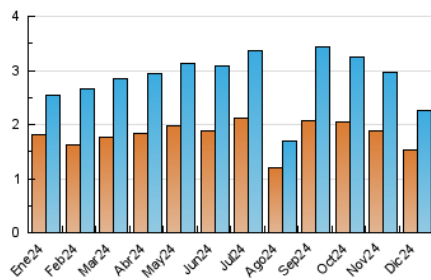

4.3 Por meses

N. únicos / Visitas (x 1000)