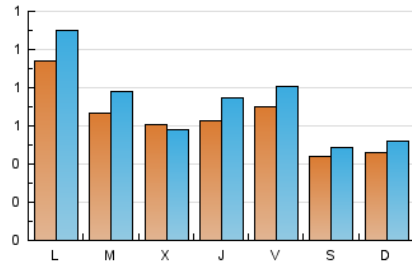

1. Cifras totales y promedios (Nacional e Internacional)

MES - AÑO	NAVEGADORES UNICOS	VISITAS	PAGINAS
Diciembre - 2024	1.535	2.250	4.440
PROMEDIO DIARIO	64	73	143
PROMEDIO LUNES-VIERNES	72	82	178
PROMEDIO SABADO-DOMINGO	45	51	59
PAGINAS / VISITAS	1,98		
DURACION MEDIA VISITAS	0:02:06		
TIEMPO INTERACCIÓN MEDIO	0:01:29		

2. Secciones (Nacional e Internacional)

	PAGINAS	%
HOME	1.904	42.88 %
RESTO	2.536	57.12 %

3. Por día del mes (Nacional e Internacional)

Día	N. únicos	Visitas	Páginas	Día	N. únicos	Visitas	Páginas	Día	N. únicos	Visitas	Páginas
1	55	60	72	11	57	63	82	21	44	47	53
2	71	81	100	12	55	69	76	22	44	49	52
3	35	41	54	13	57	74	104	23	74	81	102
4	58	72	101	14	47	54	65	24	60	71	83
5	92	106	126	15	52	62	74	25	70	25	1.600
6	51	56	72	16	77	90	121	26	33	37	39
7	46	54	61	17	72	86	104	27	71	79	106
8	39	44	53	18	59	71	97	28	37	40	47
9	78	97	146	19	73	89	107	29	41	45	54
10	78	90	123	20	99	114	145	30	172	201	297
								31	91	100	124

4. Gráficas (Nacional e Internacional)

4.1 Por día de la semana (promedio)

N. únicos / Visitas (x 100)

Páginas (x 100)

4.2 Por franja horaria (promedio)

Visitas_ (x 1000)

Páginas (x 1000)

4.3 Por meses