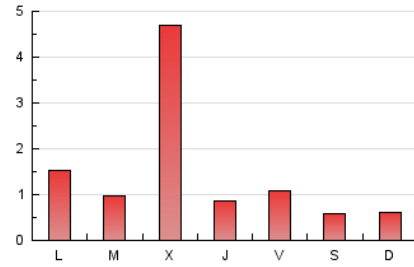

1. Cifras totales y promedios (Nacional e Internacional)

MES - AÑO	NAVEGADORES UNICOS	VISITAS	PAGINAS
Diciembre - 2024	1.535	2.250	4.440
PROMEDIO DIARIO	64	73	143
PROMEDIO LUNES-VIERNES	72	82	178
PROMEDIO SABADO-DOMINGO	45	51	59
PAGINAS / VISITAS	1,98		
DURACION MEDIA VISITAS	0:02:06		
TIEMPO INTERACCIÓN MEDIO	0:01:29		

2. Secciones (Nacional e Internacional)

	PAGINAS	%
HOME	1.904	42.88 %
RESTO	2.536	57.12 %

3. Por día del mes (Nacional e Internacional)

Día	N. únicos	Visitas	Páginas	Día	N. únicos	Visitas	Páginas	Día	N. únicos	Visitas	Páginas
1	55	60	72	11	57	63	82	21	44	47	53
2	71	81	100	12	55	69	76	22	44	49	52
3	35	41	54	13	57	74	104	23	74	81	102
4	58	72	101	14	47	54	65	24	60	71	83
5	92	106	126	15	52	62	74	25	70	25	1.600
6	51	56	72	16	77	90	121	26	33	37	39
7	46	54	61	17	72	86	104	27	71	79	106
8	39	44	53	18	59	71	97	28	37	40	47
9	78	97	146	19	73	89	107	29	41	45	54
10	78	90	123	20	99	114	145	30	172	201	297
								31	91	100	124

4. Gráficas (Nacional e Internacional)

4.1 Por día de la semana (promedio)

N. únicos / Visitas (x 100)

Páginas (x 100)

4.2 Por franja horaria (promedio)

Visitas_ (x 1000)

Páginas (x 1000)

4.3 Por meses