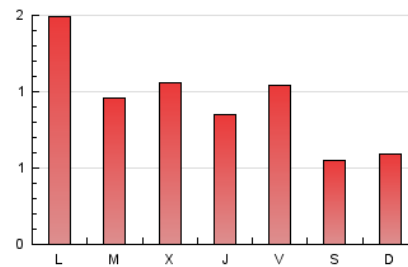

1. Cifras totales y promedios (Nacional)

MES - AÑO	NAVEGADORES UNICOS	VISITAS	PAGINAS
Diciembre - 2024	1.437	2.189	2.923
PROMEDIO DIARIO	61	71	94
PROMEDIO LUNES-VIERNES	68	79	109
PROMEDIO SABADO-DOMINGO	44	49	57
PAGINAS / VISITAS	1,34		
DURACION MEDIA VISITAS	0:02:08		
TIEMPO INTERACCIÓN MEDIO	0:01:16		

2. Secciones (Nacional)

	PAGINAS	%
HOME	448	15.33 %
RESTO	2.475	84.67 %

3. Por día del mes (Nacional)

Día	N. únicos	Visitas	Páginas	Día	N. únicos	Visitas	Páginas	Día	N. únicos	Visitas	Páginas
1	55	60	72	11	57	63	82	21	44	47	53
2	68	78	97	12	54	68	75	22	42	47	50
3	34	40	53	13	55	72	102	23	70	77	97
4	56	70	99	14	45	51	62	24	57	66	77
5	89	103	122	15	48	57	69	25	25	25	148
6	50	55	71	16	72	85	116	26	33	37	39
7	45	53	60	17	72	86	104	27	65	73	100
8	38	43	52	18	58	70	96	28	36	39	46
9	77	96	145	19	71	87	105	29	39	43	52
10	78	90	123	20	95	110	141	30	166	195	291
								31	91	100	124

4. Gráficas (Nacional)

4.1 Por día de la semana (promedio)

N. únicos / Visitas (x 100)

Páginas (x 100)

4.2 Por franja horaria (promedio)

Visitas_ (x 1000)

Páginas (x 1000)

4.3 Por meses