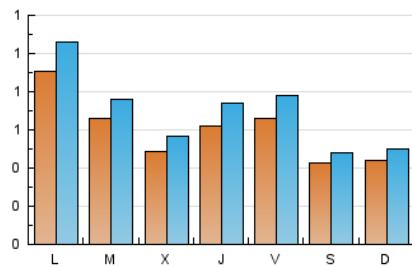

1. Cifras totales y promedios (Nacional)

MES - AÑO	NAVEGADORES UNICOS	VISITAS	PAGINAS
Diciembre - 2024	1.437	2.189	2.923
PROMEDIO DIARIO	61	71	94
PROMEDIO LUNES-VIERNES	68	79	109
PROMEDIO SABADO-DOMINGO	44	49	57
PAGINAS / VISITAS	1,34		
DURACION MEDIA VISITAS	0:02:08		
TIEMPO INTERACCIÓN MEDIO	0:01:16		

2. Secciones (Nacional)

	PAGINAS	%
HOME	448	15.33 %
RESTO	2.475	84.67 %

3. Por día del mes (Nacional)

Día	N. únicos	Visitas	Páginas	Día	N. únicos	Visitas	Páginas	Día	N. únicos	Visitas	Páginas
1	55	60	72	11	57	63	82	21	44	47	53
2	68	78	97	12	54	68	75	22	42	47	50
3	34	40	53	13	55	72	102	23	70	77	97
4	56	70	99	14	45	51	62	24	57	66	77
5	89	103	122	15	48	57	69	25	25	25	148
6	50	55	71	16	72	85	116	26	33	37	39
7	45	53	60	17	72	86	104	27	65	73	100
8	38	43	52	18	58	70	96	28	36	39	46
9	77	96	145	19	71	87	105	29	39	43	52
10	78	90	123	20	95	110	141	30	166	195	291
								31	91	100	124

4. Gráficas (Nacional)

4.1 Por día de la semana (promedio)

N. únicos / Visitas (x 100)

Páginas (x 100)

4.2 Por franja horaria (promedio)

Visitas_ (x 1000)

Páginas (x 1000)

4.3 Por meses