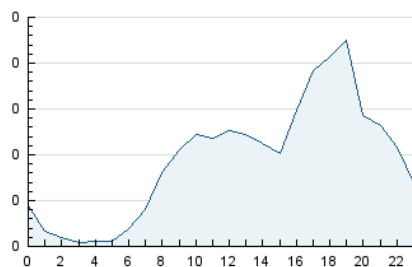

2. Secciones (Nacional)

	PAGINAS	%
HOME	448	15.33 %
RESTO	2.475	84.67 %

3. Por día del mes (Nacional)

Día	N. únicos	Visitas	Páginas	Día	N. únicos	Visitas	Páginas	Día	N. únicos	Visitas	Páginas
1	55	60	72	11	57	63	82	21	44	47	53
2	68	78	97	12	54	68	75	22	42	47	50
3	34	40	53	13	55	72	102	23	70	77	97
4	56	70	99	14	45	51	62	24	57	66	77
5	89	103	122	15	48	57	69	25	25	25	148
6	50	55	71	16	72	85	116	26	33	37	39
7	45	53	60	17	72	86	104	27	65	73	100
8	38	43	52	18	58	70	96	28	36	39	46
9	77	96	145	19	71	87	105	29	39	43	52
10	78	90	123	20	95	110	141	30	166	195	291
								31	91	100	124

4. Gráficas (Nacional)

4.1 Por día de la semana (promedio)

N. únicos / Visitas (x 100)

Páginas (x 100)

4.2 Por franja horaria (promedio)

Visitas_ (x 1000)

Páginas (x 1000)

4.3 Por meses