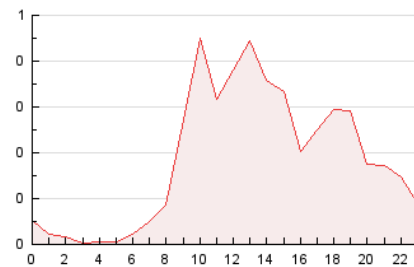

2. Secciones (Nacional e Internacional)

	PAGINAS	%
HOME	1.904	42.88 %
RESTO	2.536	57.12 %

3. Por día del mes (Nacional e Internacional)

Día	N. únicos	Visitas	Páginas	Día	N. únicos	Visitas	Páginas	Día	N. únicos	Visitas	Páginas
1	55	60	72	11	57	63	82	21	44	47	53
2	71	81	100	12	55	69	76	22	44	49	52
3	35	41	54	13	57	74	104	23	74	81	102
4	58	72	101	14	47	54	65	24	60	71	83
5	92	106	126	15	52	62	74	25	70	25	1.600
6	51	56	72	16	77	90	121	26	33	37	39
7	46	54	61	17	72	86	104	27	71	79	106
8	39	44	53	18	59	71	97	28	37	40	47
9	78	97	146	19	73	89	107	29	41	45	54
10	78	90	123	20	99	114	145	30	172	201	297
								31	91	100	124

4. Gráficas (Nacional e Internacional)

4.1 Por día de la semana (promedio)

N. únicos / Visitas (x 100)

Páginas (x 100)

4.2 Por franja horaria (promedio)

Visitas_ (x 1000)

Páginas (x 1000)

4.3 Por meses