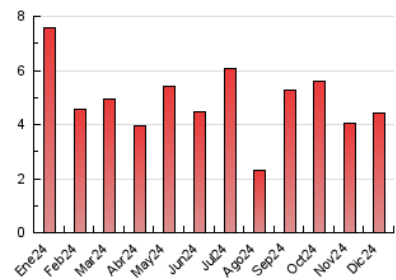

Páginas (x 1000)