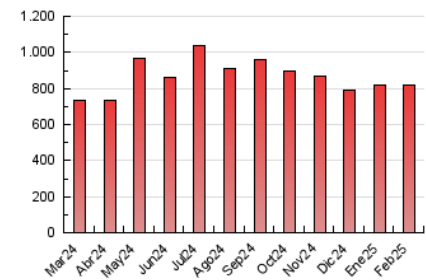

2. Secciones (Nacional)

	PAGINAS	%
HOME	92.227	11.54 %
RESTO	706.976	88.46 %

3. Por día del mes (Nacional)

Día	N. únicos	Visitas	Páginas	Día	N. únicos	Visitas	Páginas	Día	N. únicos	Visitas	Páginas
1	15.210	20.499	37.419	11	20.454	27.179	44.564	21	12.641	16.616	30.301
2	7.795	10.519	19.827	12	10.560	13.617	24.922	22	12.354	15.641	26.903
3	7.551	10.598	20.608	13	10.518	14.354	25.352	23	11.358	14.480	24.811
4	10.792	14.507	27.993	14	9.326	12.056	21.726	24	20.320	26.686	44.692
5	10.465	13.857	25.819	15	6.697	9.229	17.381	25	16.234	21.868	38.842
6	9.652	12.928	23.005	16	9.413	12.228	21.504	26	14.463	18.891	30.526
7	7.653	10.118	18.951	17	12.309	16.187	28.486	27	15.017	19.199	30.660
8	7.391	9.742	18.217	18	13.793	17.845	32.745	28	24.403	32.980	50.152
9	6.331	8.458	15.984	19	18.069	23.635	39.976				
10	8.435	11.379	22.369	20	14.338	19.880	35.468				

4. Gráficas (Nacional)

4.1 Por día de la semana (promedio)

N. únicos / Visitas (x 100)

Páginas (x 100)

4.2 Por franja horaria (promedio)

Visitas_ (x 1000)

Páginas (x 1000)

4.3 Por meses

N. únicos / Visitas (x 1000)

Páginas (x 1000)

5. Observaciones

Este Medio Electrónico de Comunicación ha sido medido por la herramienta Google Analytics de Google (GA4).

6. Definiciones básicas (Para más información ver Normas Técnicas para el Control de los Medios Electrónicos de Comunicación)

Visita:

Una secuencia ininterrumpida de páginas servidas a un usuario válido. Si dicho usuario no realiza peticiones de páginas en un periodo de tiempo (30 min) la siguiente petición constituirá el inicio de una nueva visita.