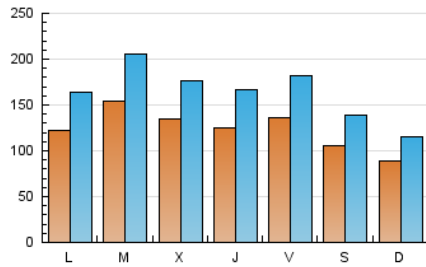

Diari de Sabadell

1. Cifras totales y promedios (Nacional e Internacional)

MES - AÑO	NAVEGADORES UNICOS	VISITAS	PAGINAS
Febrero - 2025	171.280	484.620	826.206
PROMEDIO DIARIO	12.392	16.422	28.834
PROMEDIO LUNES-VIERNES	13.481	17.900	31.167
PROMEDIO SABADO-DOMINGO	9.671	12.727	23.001
PAGINAS / VISITAS	1,76		
DURACION MEDIA VISITAS	0:02:28		
TIEMPO INTERACCIÓN MEDIO	0:03:04		

2. Secciones (Nacional e Internacional)

	PAGINAS	%
HOME	93.546	11.59 %
RESTO	713.810	88.41 %

3. Por día del mes (Nacional e Internacional)

Día	N. únicos	Visitas	Páginas	Día	N. únicos	Visitas	Páginas	Día	N. únicos	Visitas	Páginas
1	15.314	20.650	37.723	11	20.557	27.405	44.882	21	12.756	16.729	30.610
2	7.897	10.661	20.099	12	10.656	13.766	25.110	22	12.489	15.814	27.209
3	7.638	10.717	20.912	13	10.665	14.507	25.663	23	11.507	14.589	25.057
4	10.901	14.676	28.321	14	9.436	12.176	21.963	24	20.475	26.909	45.098
5	10.543	14.088	26.064	15	6.786	9.351	17.630	25	16.371	22.064	39.177
6	9.763	13.069	23.256	16	9.486	12.307	21.692	26	14.640	19.140	30.859
7	7.755	10.249	19.183	17	12.434	16.392	28.810	27	15.201	19.347	30.952
8	7.497	9.882	18.454	18	13.914	18.033	33.085	28	24.691	33.377	50.647
9	6.393	8.562	16.145	19	18.213	23.831	40.323				
10	8.512	11.501	22.615	20	14.489	20.016	35.817				

4. Gráficas (Nacional e Internacional)

4.1 Por día de la semana (promedio)

N. únicos / Visitas (x 100)

Páginas (x 100)

4.2 Por franja horaria (promedio)

Visitas_ (x 1000)

Páginas (x 1000)

4.3 Por meses