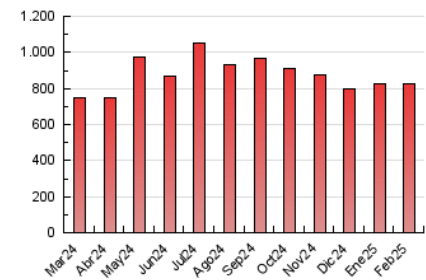

Páginas (x 1000)