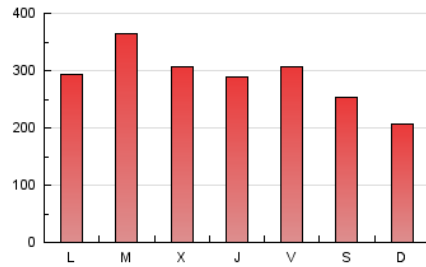

Diari de Sabadell

1. Cifras totales y promedios (Nacional e Internacional)

MES - AÑO	NAVEGADORES UNICOS	VISITAS	PAGINAS
Febrero - 2025	171.280	484.620	826.206
PROMEDIO DIARIO	12.392	16.422	28.834
PROMEDIO LUNES-VIERNES	13.481	17.900	31.167
PROMEDIO SABADO-DOMINGO	9.671	12.727	23.001
PAGINAS / VISITAS	1,76		
DURACION MEDIA VISITAS	0:02:28		
TIEMPO INTERACCIÓN MEDIO	0:03:04		

2. Secciones (Nacional e Internacional)

	PAGINAS	%
HOME	93.546	11.59 %
RESTO	713.810	88.41 %

3. Por día del mes (Nacional e Internacional)

Día	N. únicos	Visitas	Páginas	Día	N. únicos	Visitas	Páginas	Día	N. únicos	Visitas	Páginas
1	15.314	20.650	37.723	11	20.557	27.405	44.882	21	12.756	16.729	30.610
2	7.897	10.661	20.099	12	10.656	13.766	25.110	22	12.489	15.814	27.209
3	7.638	10.717	20.912	13	10.665	14.507	25.663	23	11.507	14.589	25.057
4	10.901	14.676	28.321	14	9.436	12.176	21.963	24	20.475	26.909	45.098
5	10.543	14.088	26.064	15	6.786	9.351	17.630	25	16.371	22.064	39.177
6	9.763	13.069	23.256	16	9.486	12.307	21.692	26	14.640	19.140	30.859
7	7.755	10.249	19.183	17	12.434	16.392	28.810	27	15.201	19.347	30.952
8	7.497	9.882	18.454	18	13.914	18.033	33.085	28	24.691	33.377	50.647
9	6.393	8.562	16.145	19	18.213	23.831	40.323				
10	8.512	11.501	22.615	20	14.489	20.016	35.817				

4. Gráficas (Nacional e Internacional)

4.1 Por día de la semana (promedio)

N. únicos / Visitas (x 100)

Páginas (x 100)

4.2 Por franja horaria (promedio)

Visitas_ (x 1000)

Páginas (x 1000)

4.3 Por meses