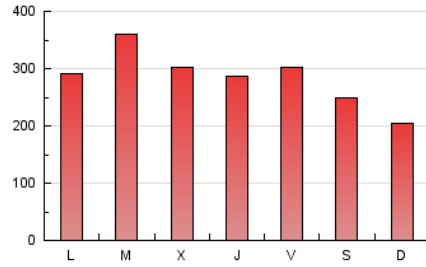

Diari de Sabadell

1. Cifras totales y promedios (Nacional)

MES - AÑO	NAVEGADORES UNICOS	VISITAS	PAGINAS
Febrero - 2025	169.382	479.226	817.983
PROMEDIO DIARIO	12.269	16.256	28.543
PROMEDIO LUNES-VIERNES	13.350	17.719	30.858
PROMEDIO SABADO-DOMINGO	9.569	12.600	22.756
PAGINAS / VISITAS	1,76		
DURACION MEDIA VISITAS	0:02:28		
TIEMPO INTERACCIÓN MEDIO	0:03:04		

2. Secciones (Nacional)

	PAGINAS	%
HOME	92.227	11.54 %
RESTO	706.976	88.46 %

3. Por día del mes (Nacional)

Día	N. únicos	Visitas	Páginas	Día	N. únicos	Visitas	Páginas	Día	N. únicos	Visitas	Páginas
1	15.210	20.499	37.419	11	20.454	27.179	44.564	21	12.641	16.616	30.301
2	7.795	10.519	19.827	12	10.560	13.617	24.922	22	12.354	15.641	26.903
3	7.551	10.598	20.608	13	10.518	14.354	25.352	23	11.358	14.480	24.811
4	10.792	14.507	27.993	14	9.326	12.056	21.726	24	20.320	26.686	44.692
5	10.465	13.857	25.819	15	6.697	9.229	17.381	25	16.234	21.868	38.842
6	9.652	12.928	23.005	16	9.413	12.228	21.504	26	14.463	18.891	30.526
7	7.653	10.118	18.951	17	12.309	16.187	28.486	27	15.017	19.199	30.660
8	7.391	9.742	18.217	18	13.793	17.845	32.745	28	24.403	32.980	50.152
9	6.331	8.458	15.984	19	18.069	23.635	39.976				
10	8.435	11.379	22.369	20	14.338	19.880	35.468				

4. Gráficas (Nacional)

4.1 Por día de la semana (promedio)

N. únicos / Visitas (x 100)

Páginas (x 100)

4.2 Por franja horaria (promedio)

Visitas_ (x 1000)

Páginas (x 1000)

4.3 Por meses