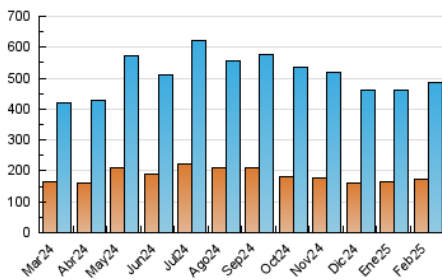

4.3 Por meses

N. únicos / Visitas (x 1000)