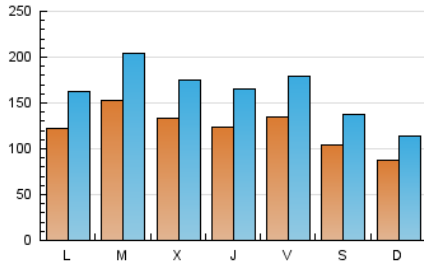

Diari de Sabadell

1. Cifras totales y promedios (Nacional)

MES - AÑO	NAVEGADORES UNICOS	VISITAS	PAGINAS
Febrero - 2025	169.382	479.226	817.983
PROMEDIO DIARIO	12.269	16.256	28.543
PROMEDIO LUNES-VIERNES	13.350	17.719	30.858
PROMEDIO SABADO-DOMINGO	9.569	12.600	22.756
PAGINAS / VISITAS	1,76		
DURACION MEDIA VISITAS	0:02:28		
TIEMPO INTERACCIÓN MEDIO	0:03:04		

2. Secciones (Nacional)

	PAGINAS	%
HOME	92.227	11.54 %
RESTO	706.976	88.46 %

3. Por día del mes (Nacional)

Día	N. únicos	Visitas	Páginas	Día	N. únicos	Visitas	Páginas	Día	N. únicos	Visitas	Páginas
1	15.210	20.499	37.419	11	20.454	27.179	44.564	21	12.641	16.616	30.301
2	7.795	10.519	19.827	12	10.560	13.617	24.922	22	12.354	15.641	26.903
3	7.551	10.598	20.608	13	10.518	14.354	25.352	23	11.358	14.480	24.811
4	10.792	14.507	27.993	14	9.326	12.056	21.726	24	20.320	26.686	44.692
5	10.465	13.857	25.819	15	6.697	9.229	17.381	25	16.234	21.868	38.842
6	9.652	12.928	23.005	16	9.413	12.228	21.504	26	14.463	18.891	30.526
7	7.653	10.118	18.951	17	12.309	16.187	28.486	27	15.017	19.199	30.660
8	7.391	9.742	18.217	18	13.793	17.845	32.745	28	24.403	32.980	50.152
9	6.331	8.458	15.984	19	18.069	23.635	39.976				
10	8.435	11.379	22.369	20	14.338	19.880	35.468				

4. Gráficas (Nacional)

4.1 Por día de la semana (promedio)

N. únicos / Visitas (x 100)

Páginas (x 100)

4.2 Por franja horaria (promedio)

Visitas_ (x 1000)

Páginas (x 1000)

4.3 Por meses