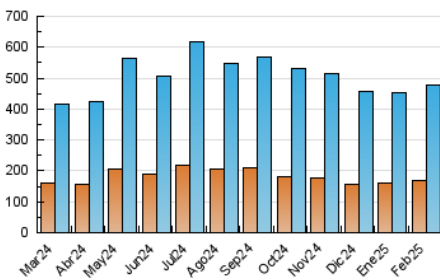

2. Secciones (Nacional)

	PAGINAS	%
HOME	92.227	11.54 %
RESTO	706.976	88.46 %

3. Por día del mes (Nacional)

Día	N. únicos	Visitas	Páginas	Día	N. únicos	Visitas	Páginas	Día	N. únicos	Visitas	Páginas
1	15.210	20.499	37.419	11	20.454	27.179	44.564	21	12.641	16.616	30.301
2	7.795	10.519	19.827	12	10.560	13.617	24.922	22	12.354	15.641	26.903
3	7.551	10.598	20.608	13	10.518	14.354	25.352	23	11.358	14.480	24.811
4	10.792	14.507	27.993	14	9.326	12.056	21.726	24	20.320	26.686	44.692
5	10.465	13.857	25.819	15	6.697	9.229	17.381	25	16.234	21.868	38.842
6	9.652	12.928	23.005	16	9.413	12.228	21.504	26	14.463	18.891	30.526
7	7.653	10.118	18.951	17	12.309	16.187	28.486	27	15.017	19.199	30.660
8	7.391	9.742	18.217	18	13.793	17.845	32.745	28	24.403	32.980	50.152
9	6.331	8.458	15.984	19	18.069	23.635	39.976				
10	8.435	11.379	22.369	20	14.338	19.880	35.468				

4. Gráficas (Nacional)

4.1 Por día de la semana (promedio)

N. únicos / Visitas (x 100)

Páginas (x 100)

4.2 Por franja horaria (promedio)

Visitas_ (x 1000)

Páginas (x 1000)

4.3 Por meses

N. únicos / Visitas (x 1000)

Páginas (x 1000)

5. Observaciones

Este Medio Electrónico de Comunicación ha sido medido por la herramienta Google Analytics de Google (GA4).

6. Definiciones básicas (Para más información ver Normas Técnicas para el Control de los Medios Electrónicos de Comunicación)

Visita:

Una secuencia ininterrumpida de páginas servidas a un usuario válido. Si dicho usuario no realiza peticiones de páginas en un periodo de tiempo (30 min) la siguiente petición constituirá el inicio de una nueva visita.