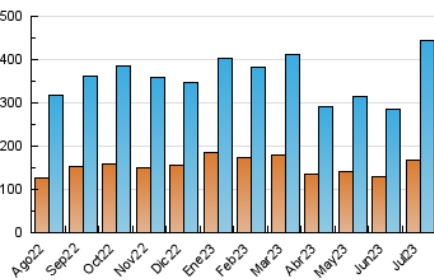

### 3. Por día del mes (Nacional e Internacional)

Día	N. únicos	Visitas	Páginas	Día	N. únicos	Visitas	Páginas	Día	N. únicos	Visitas	Páginas
1	10.800	13.182	22.803	11	12.234	15.860	28.307	21	11.179	13.155	23.966
2	12.282	14.810	22.567	12	14.138	17.939	31.228	22	11.528	14.025	23.763
3	11.241	14.360	24.664	13	21.810	26.301	41.238	23	8.001	9.920	17.952
4	11.514	14.655	27.063	14	12.911	16.168	25.608	24	9.280	11.398	21.609
5	24.661	31.792	60.743	15	9.222	11.156	18.720	25	9.656	12.478	24.841
6	13.134	15.448	28.410	16	7.423	8.887	15.678	26	7.835	9.719	18.687
7	12.317	15.279	27.751	17	12.372	15.337	27.389	27	9.683	11.733	20.777
8	12.260	14.952	24.677	18	12.955	16.374	29.638	28	9.699	11.650	20.424
9	10.185	12.015	20.120	19	10.408	13.516	25.736	29	6.566	7.985	14.139
10	11.101	13.680	25.267	20	14.495	17.948	31.221	30	5.879	7.029	12.753
								31	12.076	15.361	26.905

##### 4.1 Por día de la semana (promedio)

N. únicos / Visitas (x 100)

Páginas (x 100)

##### 4.2 Por franja horaria (promedio)

Visitas\_ (x 1000)

Páginas (x 1000)

##### 4.3 Por meses

N. únicos / Visitas (x 1000)

Páginas (x 1000)