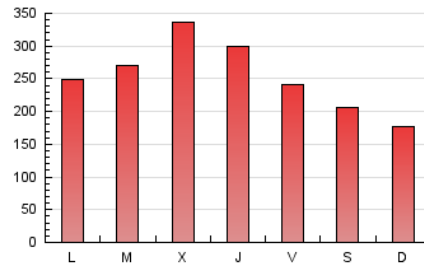

Páginas (x 100)