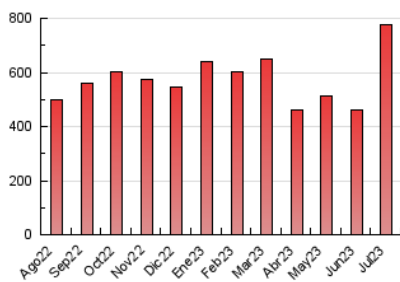

#### 3. Por día del mes (Nacional)

Día	N. únicos	Visitas	Páginas	Día	N. únicos	Visitas	Páginas	Día	N. únicos	Visitas	Páginas
<b>1</b>	10.708	13.026	22.582	<b>11</b>	12.075	15.714	27.935	<b>21</b>	11.040	13.009	23.611
<b>2</b>	12.193	14.700	22.381	<b>12</b>	13.962	17.754	30.845	<b>22</b>	11.421	13.852	23.502
<b>3</b>	11.140	14.223	24.402	<b>13</b>	21.590	26.055	40.812	<b>23</b>	7.900	9.760	17.781
<b>4</b>	11.431	14.503	26.776	<b>14</b>	12.722	15.986	25.266	<b>24</b>	9.138	11.222	21.275
<b>5</b>	24.458	31.572	60.243	<b>15</b>	9.105	11.014	18.468	<b>25</b>	9.518	12.251	24.482
<b>6</b>	13.000	15.272	28.060	<b>16</b>	7.326	8.803	15.464	<b>26</b>	7.715	9.627	18.440
<b>7</b>	12.241	15.127	27.525	<b>17</b>	12.270	15.146	27.036	<b>27</b>	9.545	11.601	20.453
<b>8</b>	12.145	14.791	24.432	<b>18</b>	12.756	16.148	29.300	<b>28</b>	9.570	11.503	20.175
<b>9</b>	10.080	11.857	19.918	<b>19</b>	10.249	13.312	25.349	<b>29</b>	6.476	7.876	13.959
<b>10</b>	10.918	13.525	24.911	<b>20</b>	14.326	17.698	30.789	<b>30</b>	5.780	6.935	12.545
								<b>31</b>	11.895	15.140	26.578

##### 4.1 Por día de la semana (promedio)

N. únicos / Visitas (x 100)

Páginas (x 100)

##### 4.2 Por franja horaria (promedio)

Visitas\_ (x 1000)

Páginas (x 1000)

##### 4.3 Por meses

N. únicos / Visitas (x 1000)

Páginas (x 1000)