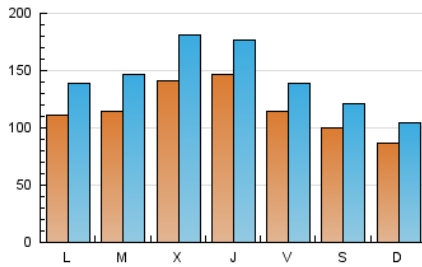

4. Gráficas (Nacional)

4.1 Por día de la semana (promedio)

N. únicos / Visitas (x 100)