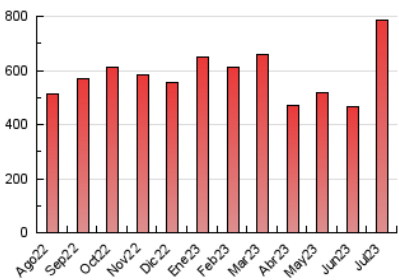

### 3. Por día del mes (Nacional e Internacional)

Día	N. únicos	Visitas	Páginas	Día	N. únicos	Visitas	Páginas	Día	N. únicos	Visitas	Páginas
1	10.800	13.182	22.803	11	12.234	15.860	28.307	21	11.179	13.155	23.966
2	12.282	14.810	22.567	12	14.138	17.939	31.228	22	11.528	14.025	23.763
3	11.241	14.360	24.664	13	21.810	26.301	41.238	23	8.001	9.920	17.952
4	11.514	14.655	27.063	14	12.911	16.168	25.608	24	9.280	11.398	21.609
5	24.661	31.792	60.743	15	9.222	11.156	18.720	25	9.656	12.478	24.841
6	13.134	15.448	28.410	16	7.423	8.887	15.678	26	7.835	9.719	18.687
7	12.317	15.279	27.751	17	12.372	15.337	27.389	27	9.683	11.733	20.777
8	12.260	14.952	24.677	18	12.955	16.374	29.638	28	9.699	11.650	20.424
9	10.185	12.015	20.120	19	10.408	13.516	25.736	29	6.566	7.985	14.139
10	11.101	13.680	25.267	20	14.495	17.948	31.221	30	5.879	7.029	12.753
								31	12.076	15.361	26.905

##### 4.1 Por día de la semana (promedio)

N. únicos / Visitas (x 100)

Páginas (x 100)

##### 4.2 Por franja horaria (promedio)

Visitas\_ (x 1000)

Páginas (x 1000)

##### 4.3 Por meses

N. únicos / Visitas (x 1000)

Páginas (x 1000)