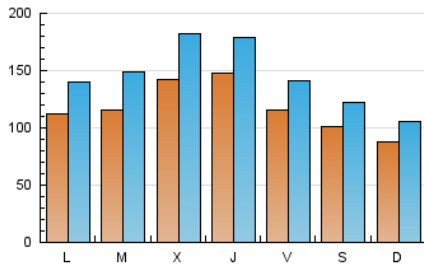

4. Gráficas (Nacional e Internacional)

4.1 Por día de la semana (promedio)

N. únicos / Visitas (x 100)