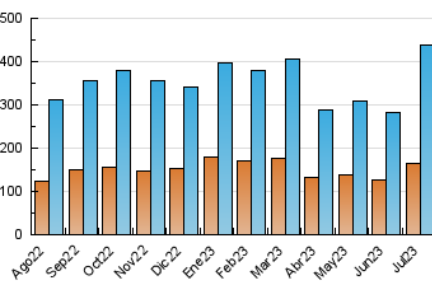

#### 3. Por día del mes (Nacional)

Día	N. únicos	Visitas	Páginas	Día	N. únicos	Visitas	Páginas	Día	N. únicos	Visitas	Páginas
<b>1</b>	10.708	13.026	22.582	<b>11</b>	12.075	15.714	27.935	<b>21</b>	11.040	13.009	23.611
<b>2</b>	12.193	14.700	22.381	<b>12</b>	13.962	17.754	30.845	<b>22</b>	11.421	13.852	23.502
<b>3</b>	11.140	14.223	24.402	<b>13</b>	21.590	26.055	40.812	<b>23</b>	7.900	9.760	17.781
<b>4</b>	11.431	14.503	26.776	<b>14</b>	12.722	15.986	25.266	<b>24</b>	9.138	11.222	21.275
<b>5</b>	24.458	31.572	60.243	<b>15</b>	9.105	11.014	18.468	<b>25</b>	9.518	12.251	24.482
<b>6</b>	13.000	15.272	28.060	<b>16</b>	7.326	8.803	15.464	<b>26</b>	7.715	9.627	18.440
<b>7</b>	12.241	15.127	27.525	<b>17</b>	12.270	15.146	27.036	<b>27</b>	9.545	11.601	20.453
<b>8</b>	12.145	14.791	24.432	<b>18</b>	12.756	16.148	29.300	<b>28</b>	9.570	11.503	20.175
<b>9</b>	10.080	11.857	19.918	<b>19</b>	10.249	13.312	25.349	<b>29</b>	6.476	7.876	13.959
<b>10</b>	10.918	13.525	24.911	<b>20</b>	14.326	17.698	30.789	<b>30</b>	5.780	6.935	12.545
								<b>31</b>	11.895	15.140	26.578

##### 4.1 Por día de la semana (promedio)

N. únicos / Visitas (x 100)

Páginas (x 100)

##### 4.2 Por franja horaria (promedio)

Visitas\_ (x 1000)

Páginas (x 1000)

##### 4.3 Por meses

N. únicos / Visitas (x 1000)

Páginas (x 1000)