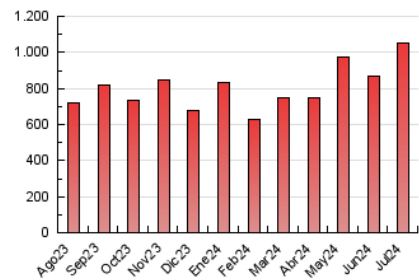

Páginas (x 1000)