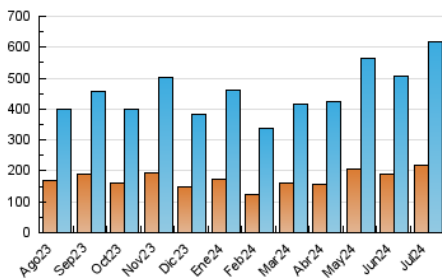

#### 3. Por día del mes (Nacional)

Día	N. únicos	Visitas	Páginas	Día	N. únicos	Visitas	Páginas	Día	N. únicos	Visitas	Páginas
1	16.522	22.728	37.030	11	15.640	20.365	34.264	21	16.743	21.395	34.536
2	21.271	28.161	44.750	12	15.145	20.378	34.007	22	14.414	19.157	32.623
3	22.241	29.304	48.995	13	10.837	14.052	23.968	23	11.732	15.381	26.789
4	16.791	23.057	40.277	14	17.691	25.253	47.524	24	15.325	18.915	31.235
5	12.602	17.002	29.454	15	13.528	18.433	36.348	25	20.422	25.890	40.530
6	8.843	11.748	19.753	16	14.541	19.037	31.382	26	17.062	22.375	37.931
7	8.790	11.506	19.551	17	16.492	21.611	35.588	27	13.658	17.813	30.417
8	11.191	14.812	26.547	18	11.821	15.254	26.064	28	14.754	18.631	31.019
9	13.907	18.748	32.307	19	15.576	21.238	35.086	29	16.371	21.308	37.378
10	17.873	22.775	38.379	20	10.524	14.096	24.346	30	16.921	21.867	35.206
								31	18.471	23.904	37.466

##### 4.1 Por día de la semana (promedio)

N. únicos / Visitas (x 100)

Páginas (x 100)

##### 4.2 Por franja horaria (promedio)

Visitas\_ (x 1000)

Páginas (x 1000)

##### 4.3 Por meses

N. únicos / Visitas (x 1000)

Páginas (x 1000)