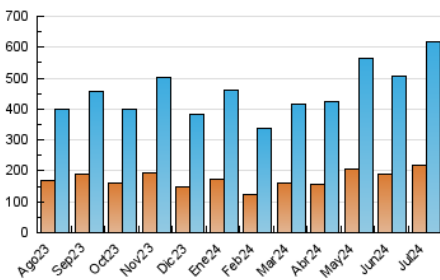

2. Secciones (Nacional)

	PAGINAS	%
HOME	118.749	11.41 %
RESTO	922.001	88.59 %

3. Por día del mes (Nacional)

Día	N. únicos	Visitas	Páginas	Día	N. únicos	Visitas	Páginas	Día	N. únicos	Visitas	Páginas
1	16.522	22.728	37.030	11	15.640	20.365	34.264	21	16.743	21.395	34.536
2	21.271	28.161	44.750	12	15.145	20.378	34.007	22	14.414	19.157	32.623
3	22.241	29.304	48.995	13	10.837	14.052	23.968	23	11.732	15.381	26.789
4	16.791	23.057	40.277	14	17.691	25.253	47.524	24	15.325	18.915	31.235
5	12.602	17.002	29.454	15	13.528	18.433	36.348	25	20.422	25.890	40.530
6	8.843	11.748	19.753	16	14.541	19.037	31.382	26	17.062	22.375	37.931
7	8.790	11.506	19.551	17	16.492	21.611	35.588	27	13.658	17.813	30.417
8	11.191	14.812	26.547	18	11.821	15.254	26.064	28	14.754	18.631	31.019
9	13.907	18.748	32.307	19	15.576	21.238	35.086	29	16.371	21.308	37.378
10	17.873	22.775	38.379	20	10.524	14.096	24.346	30	16.921	21.867	35.206
								31	18.471	23.904	37.466

4. Gráficas (Nacional)

4.1 Por día de la semana (promedio)

N. únicos / Visitas (x 100)

Páginas (x 100)

4.2 Por franja horaria (promedio)

Visitas_ (x 1000)

Páginas (x 1000)

4.3 Por meses

N. únicos / Visitas (x 1000)

Páginas (x 1000)

5. Observaciones

Este Medio Electrónico de Comunicación ha sido medido por la herramienta Google Analytics de Google (GA4)

6. Definiciones básicas (Para más información ver Normas Técnicas para el Control de los Medios Electrónicos de Comunicación)

Visita:

Una secuencia ininterrumpida de páginas servidas a un usuario válido. Si dicho usuario no realiza peticiones de páginas en un periodo de tiempo (30 min) la siguiente petición constituirá el inicio de una nueva visita.