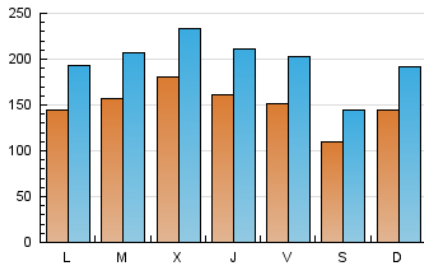

Diari de Sabadell

1. Cifras totales y promedios (Nacional)

MES - AÑO	NAVEGADORES UNICOS	VISITAS	PAGINAS
Julio - 2024	218.873	616.194	1.040.750
PROMEDIO DIARIO	15.087	19.877	33.573
PROMEDIO LUNES-VIERNES	15.907	20.943	35.202
PROMEDIO SABADO-DOMINGO	12.730	16.812	28.889
PAGINAS / VISITAS	1,69		
DURACION MEDIA VISITAS	0:02:18		
TIEMPO INTERACCIÓN MEDIO	0:02:57		

2. Secciones (Nacional)

	PAGINAS	%
HOME	118.749	11.41 %
RESTO	922.001	88.59 %

3. Por día del mes (Nacional)

Día	N. únicos	Visitas	Páginas	Día	N. únicos	Visitas	Páginas	Día	N. únicos	Visitas	Páginas
1	16.522	22.728	37.030	11	15.640	20.365	34.264	21	16.743	21.395	34.536
2	21.271	28.161	44.750	12	15.145	20.378	34.007	22	14.414	19.157	32.623
3	22.241	29.304	48.995	13	10.837	14.052	23.968	23	11.732	15.381	26.789
4	16.791	23.057	40.277	14	17.691	25.253	47.524	24	15.325	18.915	31.235
5	12.602	17.002	29.454	15	13.528	18.433	36.348	25	20.422	25.890	40.530
6	8.843	11.748	19.753	16	14.541	19.037	31.382	26	17.062	22.375	37.931
7	8.790	11.506	19.551	17	16.492	21.611	35.588	27	13.658	17.813	30.417
8	11.191	14.812	26.547	18	11.821	15.254	26.064	28	14.754	18.631	31.019
9	13.907	18.748	32.307	19	15.576	21.238	35.086	29	16.371	21.308	37.378
10	17.873	22.775	38.379	20	10.524	14.096	24.346	30	16.921	21.867	35.206
								31	18.471	23.904	37.466

4. Gráficas (Nacional)

4.1 Por día de la semana (promedio)

N. únicos / Visitas (x 100)

Páginas (x 100)

4.2 Por franja horaria (promedio)

Visitas_ (x 1000)

Páginas (x 1000)

4.3 Por meses