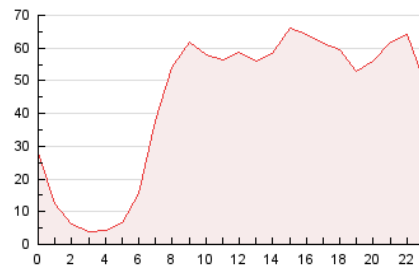

2. Secciones (Nacional e Internacional)

	PAGINAS	%
HOME	121.035	11.49 %
RESTO	932.315	88.51 %

3. Por día del mes (Nacional e Internacional)

Día	N. únicos	Visitas	Páginas	Día	N. únicos	Visitas	Páginas	Día	N. únicos	Visitas	Páginas
1	16.709	22.872	37.413	11	15.859	20.649	34.710	21	16.885	21.576	34.903
2	21.493	28.492	45.234	12	15.295	20.538	34.340	22	14.611	19.471	33.086
3	22.502	29.520	49.498	13	10.977	14.211	24.246	23	11.893	15.617	27.171
4	16.968	23.201	40.735	14	17.902	25.448	47.980	24	15.566	19.217	31.701
5	12.721	17.207	29.753	15	13.665	18.627	36.821	25	20.697	26.237	41.076
6	8.938	11.889	20.001	16	14.744	19.209	31.817	26	17.246	22.603	38.410
7	8.902	11.615	19.758	17	16.680	21.770	35.965	27	13.899	18.049	30.816
8	11.305	14.966	26.858	18	11.963	15.534	26.509	28	14.948	18.842	31.340
9	14.068	18.926	32.707	19	15.815	21.470	35.554	29	16.574	21.563	37.867
10	18.011	23.008	38.748	20	10.681	14.340	24.651	30	17.145	22.167	35.682
								31	18.727	24.104	38.000

4. Gráficas (Nacional e Internacional)

4.1 Por día de la semana (promedio)

N. únicos / Visitas (x 100)

Páginas (x 100)

4.2 Por franja horaria (promedio)

Visitas_ (x 1000)

Páginas (x 1000)

4.3 Por meses