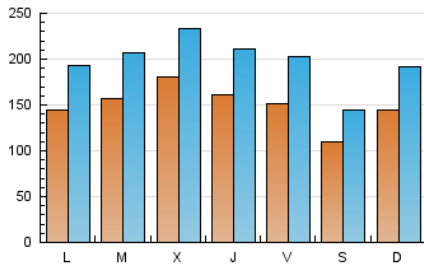

4. Gráficas (Nacional)

4.1 Por día de la semana (promedio)

N. únicos / Visitas (x 100)