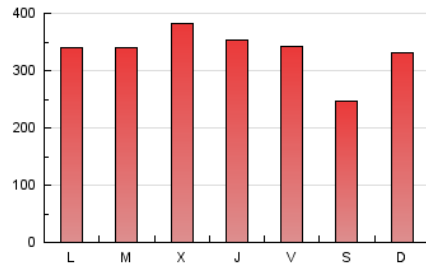

Diari de Sabadell

1. Cifras totales y promedios (Nacional)

MES - AÑO	NAVEGADORES UNICOS	VISITAS	PAGINAS
Julio - 2024	218.873	616.194	1.040.750
PROMEDIO DIARIO	15.087	19.877	33.573
PROMEDIO LUNES-VIERNES	15.907	20.943	35.202
PROMEDIO SABADO-DOMINGO	12.730	16.812	28.889
PAGINAS / VISITAS	1,69		
DURACION MEDIA VISITAS	0:02:18		
TIEMPO INTERACCIÓN MEDIO	0:02:57		

2. Secciones (Nacional)

	PAGINAS	%
HOME	118.749	11.41 %
RESTO	922.001	88.59 %

3. Por día del mes (Nacional)

Día	N. únicos	Visitas	Páginas	Día	N. únicos	Visitas	Páginas	Día	N. únicos	Visitas	Páginas
1	16.522	22.728	37.030	11	15.640	20.365	34.264	21	16.743	21.395	34.536
2	21.271	28.161	44.750	12	15.145	20.378	34.007	22	14.414	19.157	32.623
3	22.241	29.304	48.995	13	10.837	14.052	23.968	23	11.732	15.381	26.789
4	16.791	23.057	40.277	14	17.691	25.253	47.524	24	15.325	18.915	31.235
5	12.602	17.002	29.454	15	13.528	18.433	36.348	25	20.422	25.890	40.530
6	8.843	11.748	19.753	16	14.541	19.037	31.382	26	17.062	22.375	37.931
7	8.790	11.506	19.551	17	16.492	21.611	35.588	27	13.658	17.813	30.417
8	11.191	14.812	26.547	18	11.821	15.254	26.064	28	14.754	18.631	31.019
9	13.907	18.748	32.307	19	15.576	21.238	35.086	29	16.371	21.308	37.378
10	17.873	22.775	38.379	20	10.524	14.096	24.346	30	16.921	21.867	35.206
								31	18.471	23.904	37.466

4. Gráficas (Nacional)

4.1 Por día de la semana (promedio)

N. únicos / Visitas (x 100)

Páginas (x 100)

4.2 Por franja horaria (promedio)

Visitas_ (x 1000)

Páginas (x 1000)

4.3 Por meses