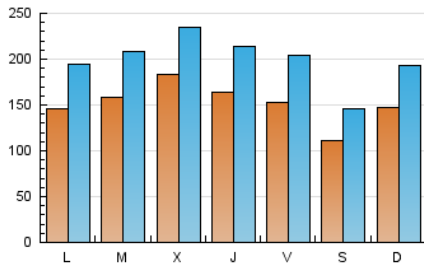

Diari de Sabadell

1. Cifras totales y promedios (Nacional e Internacional)

MES - AÑO	NAVEGADORES UNICOS	VISITAS	PAGINAS
Julio - 2024	222.442	622.938	1.053.350
PROMEDIO DIARIO	15.271	20.095	33.979
PROMEDIO LUNES-VIERNES	16.098	21.173	35.637
PROMEDIO SABADO-DOMINGO	12.892	16.996	29.212
PAGINAS / VISITAS	1,69		
DURACION MEDIA VISITAS	0:02:18		
TIEMPO INTERACCIÓN MEDIO	0:02:56		

2. Secciones (Nacional e Internacional)

	PAGINAS	%
HOME	121.035	11.49 %
RESTO	932.315	88.51 %

3. Por día del mes (Nacional e Internacional)

Día	N. únicos	Visitas	Páginas	Día	N. únicos	Visitas	Páginas	Día	N. únicos	Visitas	Páginas
1	16.709	22.872	37.413	11	15.859	20.649	34.710	21	16.885	21.576	34.903
2	21.493	28.492	45.234	12	15.295	20.538	34.340	22	14.611	19.471	33.086
3	22.502	29.520	49.498	13	10.977	14.211	24.246	23	11.893	15.617	27.171
4	16.968	23.201	40.735	14	17.902	25.448	47.980	24	15.566	19.217	31.701
5	12.721	17.207	29.753	15	13.665	18.627	36.821	25	20.697	26.237	41.076
6	8.938	11.889	20.001	16	14.744	19.209	31.817	26	17.246	22.603	38.410
7	8.902	11.615	19.758	17	16.680	21.770	35.965	27	13.899	18.049	30.816
8	11.305	14.966	26.858	18	11.963	15.534	26.509	28	14.948	18.842	31.340
9	14.068	18.926	32.707	19	15.815	21.470	35.554	29	16.574	21.563	37.867
10	18.011	23.008	38.748	20	10.681	14.340	24.651	30	17.145	22.167	35.682
								31	18.727	24.104	38.000

4. Gráficas (Nacional e Internacional)

4.1 Por día de la semana (promedio)

N. únicos / Visitas (x 100)

Páginas (x 100)

4.2 Por franja horaria (promedio)

Visitas_ (x 1000)

Páginas (x 1000)

4.3 Por meses