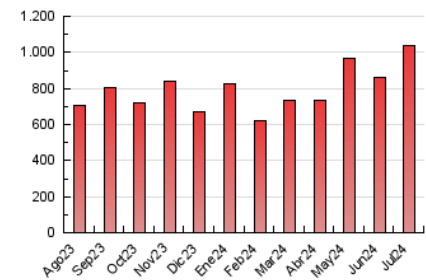

#### 3. Por día del mes (Nacional)

Día	N. únicos	Visitas	Páginas	Día	N. únicos	Visitas	Páginas	Día	N. únicos	Visitas	Páginas
1	16.522	22.728	37.030	11	15.640	20.365	34.264	21	16.743	21.395	34.536
2	21.271	28.161	44.750	12	15.145	20.378	34.007	22	14.414	19.157	32.623
3	22.241	29.304	48.995	13	10.837	14.052	23.968	23	11.732	15.381	26.789
4	16.791	23.057	40.277	14	17.691	25.253	47.524	24	15.325	18.915	31.235
5	12.602	17.002	29.454	15	13.528	18.433	36.348	25	20.422	25.890	40.530
6	8.843	11.748	19.753	16	14.541	19.037	31.382	26	17.062	22.375	37.931
7	8.790	11.506	19.551	17	16.492	21.611	35.588	27	13.658	17.813	30.417
8	11.191	14.812	26.547	18	11.821	15.254	26.064	28	14.754	18.631	31.019
9	13.907	18.748	32.307	19	15.576	21.238	35.086	29	16.371	21.308	37.378
10	17.873	22.775	38.379	20	10.524	14.096	24.346	30	16.921	21.867	35.206
								31	18.471	23.904	37.466

##### 4.1 Por día de la semana (promedio)

N. únicos / Visitas (x 100)

Páginas (x 100)

##### 4.2 Por franja horaria (promedio)

Visitas\_ (x 1000)

Páginas (x 1000)

##### 4.3 Por meses

N. únicos / Visitas (x 1000)

Páginas (x 1000)