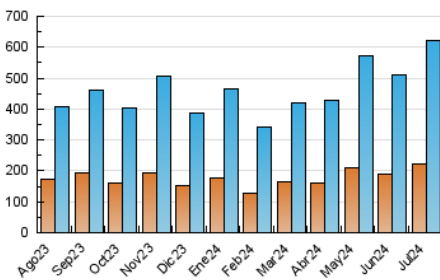

4.3 Por meses

N. únicos / Visitas (x 1000)