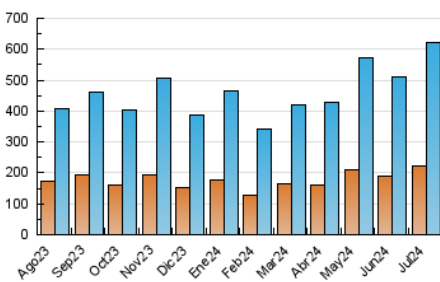

### 3. Por día del mes (Nacional e Internacional)

Día	N. únicos	Visitas	Páginas	Día	N. únicos	Visitas	Páginas	Día	N. únicos	Visitas	Páginas
1	16.709	22.872	37.413	11	15.859	20.649	34.710	21	16.885	21.576	34.903
2	21.493	28.492	45.234	12	15.295	20.538	34.340	22	14.611	19.471	33.086
3	22.502	29.520	49.498	13	10.977	14.211	24.246	23	11.893	15.617	27.171
4	16.968	23.201	40.735	14	17.902	25.448	47.980	24	15.566	19.217	31.701
5	12.721	17.207	29.753	15	13.665	18.627	36.821	25	20.697	26.237	41.076
6	8.938	11.889	20.001	16	14.744	19.209	31.817	26	17.246	22.603	38.410
7	8.902	11.615	19.758	17	16.680	21.770	35.965	27	13.899	18.049	30.816
8	11.305	14.966	26.858	18	11.963	15.534	26.509	28	14.948	18.842	31.340
9	14.068	18.926	32.707	19	15.815	21.470	35.554	29	16.574	21.563	37.867
10	18.011	23.008	38.748	20	10.681	14.340	24.651	30	17.145	22.167	35.682
								31	18.727	24.104	38.000

##### 4.1 Por día de la semana (promedio)

N. únicos / Visitas (x 100)

Páginas (x 100)

##### 4.2 Por franja horaria (promedio)

Visitas\_ (x 1000)

Páginas (x 1000)

##### 4.3 Por meses

N. únicos / Visitas (x 1000)

Páginas (x 1000)