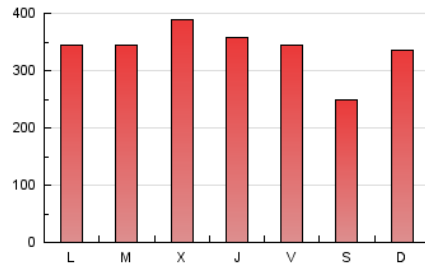

Diari de Sabadell

1. Cifras totales y promedios (Nacional e Internacional)

MES - AÑO	NAVEGADORES UNICOS	VISITAS	PAGINAS
Julio - 2024	222.442	622.938	1.053.350
PROMEDIO DIARIO	15.271	20.095	33.979
PROMEDIO LUNES-VIERNES	16.098	21.173	35.637
PROMEDIO SABADO-DOMINGO	12.892	16.996	29.212
PAGINAS / VISITAS	1,69		
DURACION MEDIA VISITAS	0:02:18		
TIEMPO INTERACCIÓN MEDIO	0:02:56		

2. Secciones (Nacional e Internacional)

	PAGINAS	%
HOME	121.035	11.49 %
RESTO	932.315	88.51 %

3. Por día del mes (Nacional e Internacional)

Día	N. únicos	Visitas	Páginas	Día	N. únicos	Visitas	Páginas	Día	N. únicos	Visitas	Páginas
1	16.709	22.872	37.413	11	15.859	20.649	34.710	21	16.885	21.576	34.903
2	21.493	28.492	45.234	12	15.295	20.538	34.340	22	14.611	19.471	33.086
3	22.502	29.520	49.498	13	10.977	14.211	24.246	23	11.893	15.617	27.171
4	16.968	23.201	40.735	14	17.902	25.448	47.980	24	15.566	19.217	31.701
5	12.721	17.207	29.753	15	13.665	18.627	36.821	25	20.697	26.237	41.076
6	8.938	11.889	20.001	16	14.744	19.209	31.817	26	17.246	22.603	38.410
7	8.902	11.615	19.758	17	16.680	21.770	35.965	27	13.899	18.049	30.816
8	11.305	14.966	26.858	18	11.963	15.534	26.509	28	14.948	18.842	31.340
9	14.068	18.926	32.707	19	15.815	21.470	35.554	29	16.574	21.563	37.867
10	18.011	23.008	38.748	20	10.681	14.340	24.651	30	17.145	22.167	35.682
								31	18.727	24.104	38.000

4. Gráficas (Nacional e Internacional)

4.1 Por día de la semana (promedio)

N. únicos / Visitas (x 100)

Páginas (x 100)

4.2 Por franja horaria (promedio)

Visitas_ (x 1000)

Páginas (x 1000)

4.3 Por meses