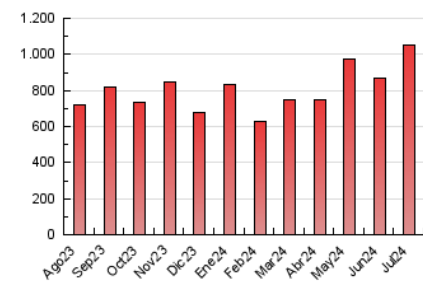

### 3. Por día del mes (Nacional e Internacional)

Día	N. únicos	Visitas	Páginas	Día	N. únicos	Visitas	Páginas	Día	N. únicos	Visitas	Páginas
1	16.709	22.872	37.413	11	15.859	20.649	34.710	21	16.885	21.576	34.903
2	21.493	28.492	45.234	12	15.295	20.538	34.340	22	14.611	19.471	33.086
3	22.502	29.520	49.498	13	10.977	14.211	24.246	23	11.893	15.617	27.171
4	16.968	23.201	40.735	14	17.902	25.448	47.980	24	15.566	19.217	31.701
5	12.721	17.207	29.753	15	13.665	18.627	36.821	25	20.697	26.237	41.076
6	8.938	11.889	20.001	16	14.744	19.209	31.817	26	17.246	22.603	38.410
7	8.902	11.615	19.758	17	16.680	21.770	35.965	27	13.899	18.049	30.816
8	11.305	14.966	26.858	18	11.963	15.534	26.509	28	14.948	18.842	31.340
9	14.068	18.926	32.707	19	15.815	21.470	35.554	29	16.574	21.563	37.867
10	18.011	23.008	38.748	20	10.681	14.340	24.651	30	17.145	22.167	35.682
								31	18.727	24.104	38.000

##### 4.1 Por día de la semana (promedio)

N. únicos / Visitas (x 100)

Páginas (x 100)

##### 4.2 Por franja horaria (promedio)

Visitas\_ (x 1000)

Páginas (x 1000)

##### 4.3 Por meses

N. únicos / Visitas (x 1000)

Páginas (x 1000)