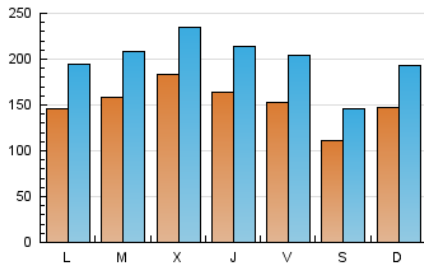

4. Gráficas (Nacional e Internacional)

4.1 Por día de la semana (promedio)

N. únicos / Visitas (x 100)