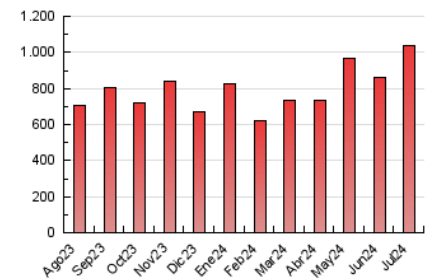

2. Secciones (Nacional)

	PAGINAS	%
HOME	118.749	11.41 %
RESTO	922.001	88.59 %

3. Por día del mes (Nacional)

Día	N. únicos	Visitas	Páginas	Día	N. únicos	Visitas	Páginas	Día	N. únicos	Visitas	Páginas
1	16.522	22.728	37.030	11	15.640	20.365	34.264	21	16.743	21.395	34.536
2	21.271	28.161	44.750	12	15.145	20.378	34.007	22	14.414	19.157	32.623
3	22.241	29.304	48.995	13	10.837	14.052	23.968	23	11.732	15.381	26.789
4	16.791	23.057	40.277	14	17.691	25.253	47.524	24	15.325	18.915	31.235
5	12.602	17.002	29.454	15	13.528	18.433	36.348	25	20.422	25.890	40.530
6	8.843	11.748	19.753	16	14.541	19.037	31.382	26	17.062	22.375	37.931
7	8.790	11.506	19.551	17	16.492	21.611	35.588	27	13.658	17.813	30.417
8	11.191	14.812	26.547	18	11.821	15.254	26.064	28	14.754	18.631	31.019
9	13.907	18.748	32.307	19	15.576	21.238	35.086	29	16.371	21.308	37.378
10	17.873	22.775	38.379	20	10.524	14.096	24.346	30	16.921	21.867	35.206
								31	18.471	23.904	37.466

4. Gráficas (Nacional)

4.1 Por día de la semana (promedio)

N. únicos / Visitas (x 100)

Páginas (x 100)

4.2 Por franja horaria (promedio)

Visitas_ (x 1000)

Páginas (x 1000)

4.3 Por meses

N. únicos / Visitas (x 1000)

Páginas (x 1000)

5. Observaciones

Este Medio Electrónico de Comunicación ha sido medido por la herramienta Google Analytics de Google (GA4)

6. Definiciones básicas (Para más información ver Normas Técnicas para el Control de los Medios Electrónicos de Comunicación)

Visita:

Una secuencia ininterrumpida de páginas servidas a un usuario válido. Si dicho usuario no realiza peticiones de páginas en un periodo de tiempo (30 min) la siguiente petición constituirá el inicio de una nueva visita.