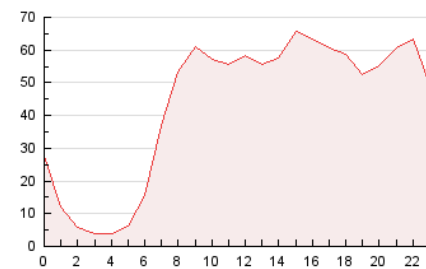

2. Secciones (Nacional)

	PAGINAS	%
HOME	118.749	11.41 %
RESTO	922.001	88.59 %

3. Por día del mes (Nacional)

Día	N. únicos	Visitas	Páginas	Día	N. únicos	Visitas	Páginas	Día	N. únicos	Visitas	Páginas
1	16.522	22.728	37.030	11	15.640	20.365	34.264	21	16.743	21.395	34.536
2	21.271	28.161	44.750	12	15.145	20.378	34.007	22	14.414	19.157	32.623
3	22.241	29.304	48.995	13	10.837	14.052	23.968	23	11.732	15.381	26.789
4	16.791	23.057	40.277	14	17.691	25.253	47.524	24	15.325	18.915	31.235
5	12.602	17.002	29.454	15	13.528	18.433	36.348	25	20.422	25.890	40.530
6	8.843	11.748	19.753	16	14.541	19.037	31.382	26	17.062	22.375	37.931
7	8.790	11.506	19.551	17	16.492	21.611	35.588	27	13.658	17.813	30.417
8	11.191	14.812	26.547	18	11.821	15.254	26.064	28	14.754	18.631	31.019
9	13.907	18.748	32.307	19	15.576	21.238	35.086	29	16.371	21.308	37.378
10	17.873	22.775	38.379	20	10.524	14.096	24.346	30	16.921	21.867	35.206
								31	18.471	23.904	37.466

4. Gráficas (Nacional)

4.1 Por día de la semana (promedio)

N. únicos / Visitas (x 100)

Páginas (x 100)

4.2 Por franja horaria (promedio)

Visitas_ (x 1000)

Páginas (x 1000)

4.3 Por meses