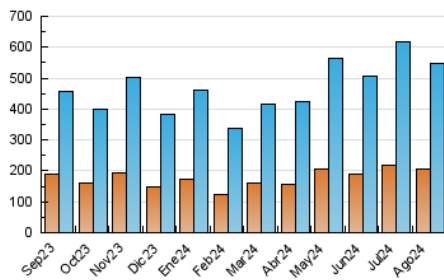

2. Secciones (Nacional)

	PAGINAS	%
HOME	101.382	11.10 %
RESTO	812.191	88.90 %

3. Por día del mes (Nacional)

Día	N. únicos	Visitas	Páginas	Día	N. únicos	Visitas	Páginas	Día	N. únicos	Visitas	Páginas
1	16.556	22.178	37.970	11	12.816	16.500	26.069	21	12.535	16.101	26.669
2	12.620	17.044	29.628	12	13.909	18.253	29.706	22	16.078	20.307	32.955
3	14.125	18.498	31.053	13	16.105	21.192	36.711	23	11.457	15.027	26.424
4	8.627	11.585	20.598	14	11.421	15.387	26.770	24	8.895	11.631	21.239
5	8.818	12.169	22.733	15	9.480	12.702	22.482	25	13.354	17.691	30.487
6	10.837	14.796	24.949	16	15.149	20.250	33.432	26	19.421	25.365	43.088
7	11.695	16.208	27.833	17	13.145	15.921	26.340	27	12.705	16.843	29.434
8	11.166	15.057	25.121	18	29.092	35.180	51.987	28	13.198	17.663	31.828
9	10.435	13.843	23.454	19	14.418	17.595	29.580	29	16.588	21.384	34.391
10	9.238	12.002	20.154	20	19.127	23.327	34.730	30	16.272	21.383	31.736
								31	11.030	14.329	24.022

4. Gráficas (Nacional)

4.1 Por día de la semana (promedio)

N. únicos / Visitas (x 100)

Páginas (x 100)

4.2 Por franja horaria (promedio)

Visitas_ (x 1000)

Páginas (x 1000)

4.3 Por meses

N. únicos / Visitas (x 1000)

Páginas (x 1000)

5. Observaciones

Este Medio Electrónico de Comunicación ha sido medido por la herramienta Google Analytics de Google (GA4).

Nota: Debido a un fallo técnico en la herramienta de medición, no relacionado con OJD interactiva, los datos del 27/08/2024 pueden estar incompletos.

Visita:

Una secuencia ininterrumpida de páginas servidas a un usuario válido. Si dicho usuario no realiza peticiones de páginas en un periodo de tiempo (30 min) la siguiente petición constituirá el inicio de una nueva visita.