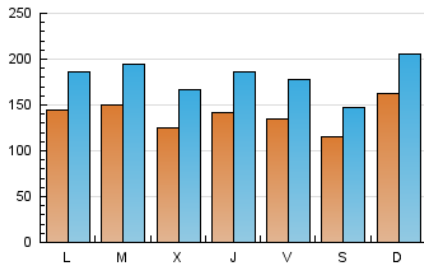

Diari de Sabadell

1. Cifras totales y promedios (Nacional e Internacional)

MES - AÑO	NAVEGADORES UNICOS	VISITAS	PAGINAS
Agosto - 2024	209.657	556.938	930.933
PROMEDIO DIARIO	13.816	17.966	30.030
PROMEDIO LUNES-VIERNES	13.902	18.237	30.660
PROMEDIO SABADO-DOMINGO	13.606	17.303	28.490
PAGINAS / VISITAS	1,67		
DURACION MEDIA VISITAS	0:02:08		
TIEMPO INTERACCIÓN MEDIO	0:02:34		

2. Secciones (Nacional e Internacional)

	PAGINAS	%
HOME	104.615	11.24 %
RESTO	826.318	88.76 %

3. Por día del mes (Nacional e Internacional)

Día	N. únicos	Visitas	Páginas	Día	N. únicos	Visitas	Páginas	Día	N. únicos	Visitas	Páginas
1	16.799	22.348	38.441	11	13.110	16.757	26.557	21	12.748	16.373	27.213
2	12.776	17.273	30.112	12	14.271	18.599	30.328	22	16.421	20.643	33.597
3	14.329	18.827	31.559	13	16.507	21.825	37.598	23	11.731	15.334	26.972
4	8.794	11.751	20.997	14	11.762	15.750	27.396	24	9.040	11.880	21.664
5	8.999	12.401	23.122	15	9.732	13.025	22.988	25	13.519	17.945	30.945
6	11.036	15.095	25.403	16	15.574	20.681	34.281	26	19.694	25.739	43.803
7	11.876	16.453	28.276	17	13.500	16.203	26.935	27	12.923	17.181	30.009
8	11.395	15.327	25.671	18	29.497	35.592	52.718	28	13.473	17.922	32.421
9	10.671	14.200	24.024	19	14.727	17.879	30.214	29	16.832	21.777	35.016
10	9.473	12.283	20.675	20	19.426	23.712	35.460	30	16.473	21.673	32.181
								31	11.195	14.490	24.357

4. Gráficas (Nacional e Internacional)

4.1 Por día de la semana (promedio)

N. únicos / Visitas (x 100)

Páginas (x 100)

4.2 Por franja horaria (promedio)

Visitas_ (x 1000)

Páginas (x 1000)

4.3 Por meses