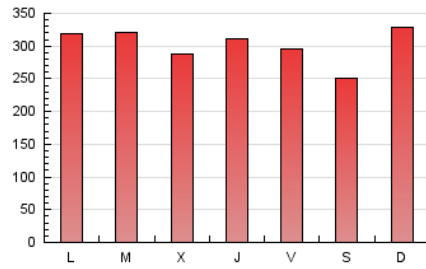

Diari de Sabadell

1. Cifras totales y promedios (Nacional e Internacional)

MES - AÑO	NAVEGADORES UNICOS	VISITAS	PAGINAS
Agosto - 2024	209.657	556.938	930.933
PROMEDIO DIARIO	13.816	17.966	30.030
PROMEDIO LUNES-VIERNES	13.902	18.237	30.660
PROMEDIO SABADO-DOMINGO	13.606	17.303	28.490
PAGINAS / VISITAS	1,67		
DURACION MEDIA VISITAS	0:02:08		
TIEMPO INTERACCIÓN MEDIO	0:02:34		

2. Secciones (Nacional e Internacional)

	PAGINAS	%
HOME	104.615	11.24 %
RESTO	826.318	88.76 %

3. Por día del mes (Nacional e Internacional)

Día	N. únicos	Visitas	Páginas	Día	N. únicos	Visitas	Páginas	Día	N. únicos	Visitas	Páginas
1	16.799	22.348	38.441	11	13.110	16.757	26.557	21	12.748	16.373	27.213
2	12.776	17.273	30.112	12	14.271	18.599	30.328	22	16.421	20.643	33.597
3	14.329	18.827	31.559	13	16.507	21.825	37.598	23	11.731	15.334	26.972
4	8.794	11.751	20.997	14	11.762	15.750	27.396	24	9.040	11.880	21.664
5	8.999	12.401	23.122	15	9.732	13.025	22.988	25	13.519	17.945	30.945
6	11.036	15.095	25.403	16	15.574	20.681	34.281	26	19.694	25.739	43.803
7	11.876	16.453	28.276	17	13.500	16.203	26.935	27	12.923	17.181	30.009
8	11.395	15.327	25.671	18	29.497	35.592	52.718	28	13.473	17.922	32.421
9	10.671	14.200	24.024	19	14.727	17.879	30.214	29	16.832	21.777	35.016
10	9.473	12.283	20.675	20	19.426	23.712	35.460	30	16.473	21.673	32.181
								31	11.195	14.490	24.357

4. Gráficas (Nacional e Internacional)

4.1 Por día de la semana (promedio)

N. únicos / Visitas (x 100)

Páginas (x 100)

4.2 Por franja horaria (promedio)

Visitas_ (x 1000)

Páginas (x 1000)

4.3 Por meses