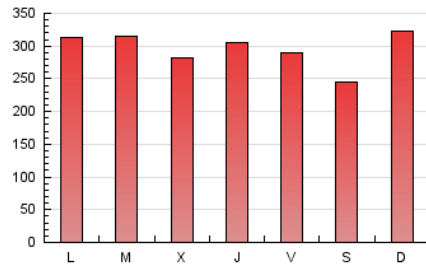

Diari de Sabadell

1. Cifras totales y promedios (Nacional)

MES - AÑO	NAVEGADORES UNICOS	VISITAS	PAGINAS
Agosto - 2024	206.188	547.411	913.573
PROMEDIO DIARIO	13.558	17.658	29.470
PROMEDIO LUNES-VIERNES	13.636	17.912	30.074
PROMEDIO SABADO-DOMINGO	13.369	17.037	27.994
PAGINAS / VISITAS	1,67		
DURACION MEDIA VISITAS	0:02:07		
TIEMPO INTERACCIÓN MEDIO	0:02:34		

2. Secciones (Nacional)

	PAGINAS	%
HOME	101.382	11.10 %
RESTO	812.191	88.90 %

3. Por día del mes (Nacional)

Día	N. únicos	Visitas	Páginas	Día	N. únicos	Visitas	Páginas	Día	N. únicos	Visitas	Páginas
1	16.556	22.178	37.970	11	12.816	16.500	26.069	21	12.535	16.101	26.669
2	12.620	17.044	29.628	12	13.909	18.253	29.706	22	16.078	20.307	32.955
3	14.125	18.498	31.053	13	16.105	21.192	36.711	23	11.457	15.027	26.424
4	8.627	11.585	20.598	14	11.421	15.387	26.770	24	8.895	11.631	21.239
5	8.818	12.169	22.733	15	9.480	12.702	22.482	25	13.354	17.691	30.487
6	10.837	14.796	24.949	16	15.149	20.250	33.432	26	19.421	25.365	43.088
7	11.695	16.208	27.833	17	13.145	15.921	26.340	27	12.705	16.843	29.434
8	11.166	15.057	25.121	18	29.092	35.180	51.987	28	13.198	17.663	31.828
9	10.435	13.843	23.454	19	14.418	17.595	29.580	29	16.588	21.384	34.391
10	9.238	12.002	20.154	20	19.127	23.327	34.730	30	16.272	21.383	31.736
								31	11.030	14.329	24.022

4. Gráficas (Nacional)

4.1 Por día de la semana (promedio)

N. únicos / Visitas (x 100)

Páginas (x 100)

4.2 Por franja horaria (promedio)

Visitas_ (x 1000)

Páginas (x 1000)

4.3 Por meses