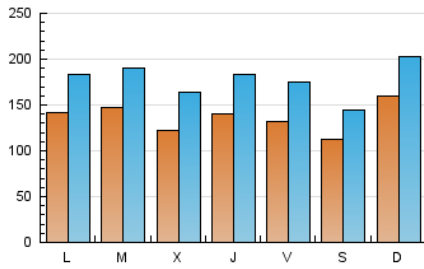

Diari de Sabadell

1. Cifras totales y promedios (Nacional)

MES - AÑO	NAVEGADORES UNICOS	VISITAS	PAGINAS
Agosto - 2024	206.188	547.411	913.573
PROMEDIO DIARIO	13.558	17.658	29.470
PROMEDIO LUNES-VIERNES	13.636	17.912	30.074
PROMEDIO SABADO-DOMINGO	13.369	17.037	27.994
PAGINAS / VISITAS	1,67		
DURACION MEDIA VISITAS	0:02:07		
TIEMPO INTERACCIÓN MEDIO	0:02:34		

2. Secciones (Nacional)

	PAGINAS	%
HOME	101.382	11.10 %
RESTO	812.191	88.90 %

3. Por día del mes (Nacional)

Día	N. únicos	Visitas	Páginas	Día	N. únicos	Visitas	Páginas	Día	N. únicos	Visitas	Páginas
1	16.556	22.178	37.970	11	12.816	16.500	26.069	21	12.535	16.101	26.669
2	12.620	17.044	29.628	12	13.909	18.253	29.706	22	16.078	20.307	32.955
3	14.125	18.498	31.053	13	16.105	21.192	36.711	23	11.457	15.027	26.424
4	8.627	11.585	20.598	14	11.421	15.387	26.770	24	8.895	11.631	21.239
5	8.818	12.169	22.733	15	9.480	12.702	22.482	25	13.354	17.691	30.487
6	10.837	14.796	24.949	16	15.149	20.250	33.432	26	19.421	25.365	43.088
7	11.695	16.208	27.833	17	13.145	15.921	26.340	27	12.705	16.843	29.434
8	11.166	15.057	25.121	18	29.092	35.180	51.987	28	13.198	17.663	31.828
9	10.435	13.843	23.454	19	14.418	17.595	29.580	29	16.588	21.384	34.391
10	9.238	12.002	20.154	20	19.127	23.327	34.730	30	16.272	21.383	31.736
								31	11.030	14.329	24.022

4. Gráficas (Nacional)

4.1 Por día de la semana (promedio)

N. únicos / Visitas (x 100)

Páginas (x 100)

4.2 Por franja horaria (promedio)

Visitas_ (x 1000)

Páginas (x 1000)

4.3 Por meses

N. únicos / Visitas (x 1000)

Páginas (x 1000)

5. Observaciones

Este Medio Electrónico de Comunicación ha sido medido por la herramienta Google Analytics de Google (GA4).

Nota: Debido a un fallo técnico en la herramienta de medición, no relacionado con OJD interactiva, los datos del 27/08/2024 pueden estar incompletos.