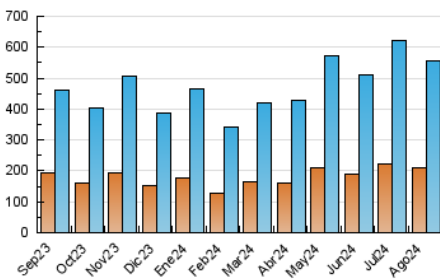

4.3 Por meses

N. únicos / Visitas (x 1000)