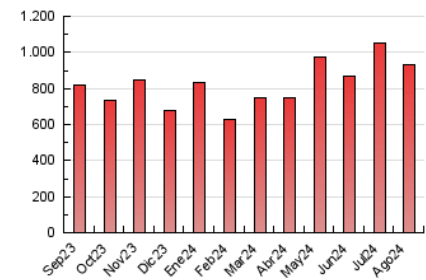

Páginas (x 1000)