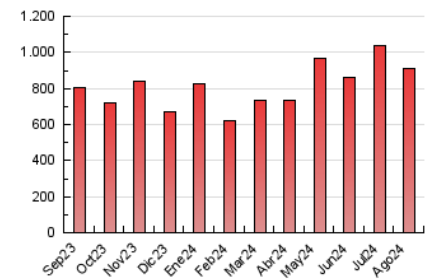

2. Secciones (Nacional)

	PAGINAS	%
HOME	101.382	11.10 %
RESTO	812.191	88.90 %

3. Por día del mes (Nacional)

Día	N. únicos	Visitas	Páginas	Día	N. únicos	Visitas	Páginas	Día	N. únicos	Visitas	Páginas
1	16.556	22.178	37.970	11	12.816	16.500	26.069	21	12.535	16.101	26.669
2	12.620	17.044	29.628	12	13.909	18.253	29.706	22	16.078	20.307	32.955
3	14.125	18.498	31.053	13	16.105	21.192	36.711	23	11.457	15.027	26.424
4	8.627	11.585	20.598	14	11.421	15.387	26.770	24	8.895	11.631	21.239
5	8.818	12.169	22.733	15	9.480	12.702	22.482	25	13.354	17.691	30.487
6	10.837	14.796	24.949	16	15.149	20.250	33.432	26	19.421	25.365	43.088
7	11.695	16.208	27.833	17	13.145	15.921	26.340	27	12.705	16.843	29.434
8	11.166	15.057	25.121	18	29.092	35.180	51.987	28	13.198	17.663	31.828
9	10.435	13.843	23.454	19	14.418	17.595	29.580	29	16.588	21.384	34.391
10	9.238	12.002	20.154	20	19.127	23.327	34.730	30	16.272	21.383	31.736
								31	11.030	14.329	24.022

4. Gráficas (Nacional)

4.1 Por día de la semana (promedio)

N. únicos / Visitas (x 100)

Páginas (x 100)

4.2 Por franja horaria (promedio)

Visitas_ (x 1000)

Páginas (x 1000)

4.3 Por meses

N. únicos / Visitas (x 1000)

Páginas (x 1000)

5. Observaciones

Este Medio Electrónico de Comunicación ha sido medido por la herramienta Google Analytics de Google (GA4).

Nota: Debido a un fallo técnico en la herramienta de medición, no relacionado con OJD interactiva, los datos del 27/08/2024 pueden estar incompletos.

Visita:

Una secuencia ininterrumpida de páginas servidas a un usuario válido. Si dicho usuario no realiza peticiones de páginas en un periodo de tiempo (30 min) la siguiente petición constituirá el inicio de una nueva visita.