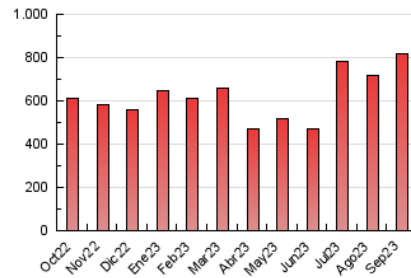

Páginas (x 1000)