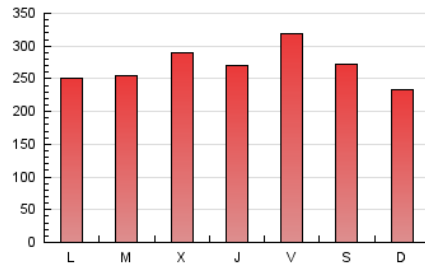

Diari de Sabadell

1. Cifras totales y promedios (Nacional e Internacional)

MES - AÑO	NAVEGADORES UNICOS	VISITAS	PAGINAS
Septiembre - 2023	191.737	462.617	815.550
PROMEDIO DIARIO	12.708	15.421	27.185
PROMEDIO LUNES-VIERNES	12.723	15.569	27.885
PROMEDIO SABADO-DOMINGO	12.672	15.074	25.551
PAGINAS / VISITAS	1,76		
DURACION MEDIA VISITAS	0:02:39		
TIEMPO INTERACCIÓN MEDIO	0:02:41		

2. Secciones (Nacional e Internacional)

	PAGINAS	%
HOME	114.988	14.10 %
RESTO	700.562	85.90 %

3. Por día del mes (Nacional e Internacional)

Día	N. únicos	Visitas	Páginas	Día	N. únicos	Visitas	Páginas	Día	N. únicos	Visitas	Páginas
1	24.174	29.004	46.028	11	6.993	8.542	17.034	21	11.830	14.236	26.718
2	19.430	23.426	36.812	12	9.021	11.075	21.897	22	12.642	15.286	27.512
3	18.904	22.630	36.149	13	13.581	17.444	31.233	23	12.418	14.059	24.147
4	17.226	21.095	37.108	14	12.928	15.880	28.031	24	9.356	11.066	19.157
5	10.223	12.517	21.965	15	14.673	18.455	33.156	25	9.775	12.052	24.228
6	12.118	14.504	24.470	16	12.547	14.817	25.634	26	16.063	20.051	33.104
7	12.026	14.296	26.853	17	8.881	10.651	19.057	27	15.514	18.752	33.524
8	12.372	15.264	27.329	18	8.868	11.025	21.706	28	12.053	14.419	26.601
9	13.987	16.767	30.174	19	10.814	13.327	25.083	29	12.572	15.307	25.401
10	8.647	10.320	19.194	20	11.721	14.420	26.613	30	9.876	11.930	19.632

4. Gráficas (Nacional e Internacional)

4.1 Por día de la semana (promedio)

N. únicos / Visitas (x 100)

Páginas (x 100)

4.2 Por franja horaria (promedio)

Visitas_ (x 1000)

Páginas (x 1000)

4.3 Por meses