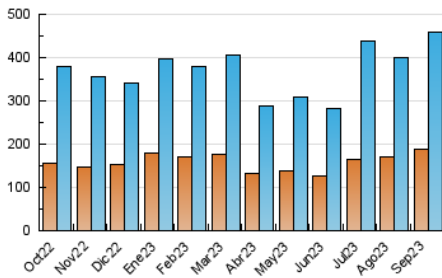

2. Secciones (Nacional)

	PAGINAS	%
HOME	113.236	14.04 %
RESTO	693.498	85.96 %

3. Por día del mes (Nacional)

Día	N. únicos	Visitas	Páginas	Día	N. únicos	Visitas	Páginas	Día	N. únicos	Visitas	Páginas
1	23.923	28.845	45.620	11	6.895	8.412	16.787	21	11.699	14.086	26.422
2	19.268	23.250	36.523	12	8.900	10.948	21.541	22	12.511	15.050	27.245
3	18.783	22.482	35.868	13	13.464	17.281	30.857	23	12.282	13.911	23.921
4	17.098	20.991	36.823	14	12.789	15.737	27.675	24	9.255	10.995	18.947
5	10.067	12.334	21.682	15	14.505	18.282	32.852	25	9.688	11.942	23.995
6	11.890	14.286	24.094	16	12.363	14.626	25.350	26	15.911	19.865	32.808
7	11.884	14.070	26.513	17	8.775	10.491	18.839	27	15.336	18.547	33.145
8	12.262	15.081	26.972	18	8.766	10.906	21.476	28	11.892	14.263	26.351
9	13.865	16.501	29.770	19	10.690	13.159	24.838	29	12.418	15.154	25.145
10	8.531	10.142	18.948	20	11.585	14.306	26.391	30	9.717	11.810	19.336

4. Gráficas (Nacional)

4.1 Por día de la semana (promedio)

N. únicos / Visitas (x 100)

Páginas (x 100)

4.2 Por franja horaria (promedio)

Visitas_ (x 1000)

Páginas (x 1000)

4.3 Por meses

N. únicos / Visitas (x 1000)

Páginas (x 1000)

5. Observaciones

Este Medio Electrónico de Comunicación ha sido medido por la herramienta Google Analytics de Google (GA4)

6. Definiciones básicas (Para más información ver Normas Técnicas para el Control de los Medios Electrónicos de Comunicación)

Visita:

Una secuencia ininterrumpida de páginas servidas a un usuario válido. Si dicho usuario no realiza peticiones de páginas en un periodo de tiempo (30 min) la siguiente petición constituirá el inicio de una nueva visita.