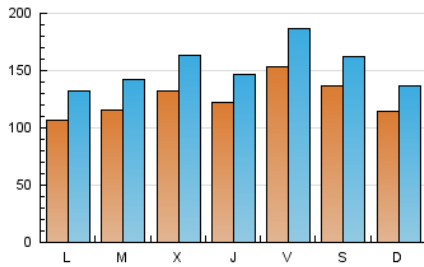

Diari de Sabadell

1. Cifras totales y promedios (Nacional e Internacional)

MES - AÑO	NAVEGADORES UNICOS	VISITAS	PAGINAS
Septiembre - 2023	191.737	462.617	815.550
PROMEDIO DIARIO	12.708	15.421	27.185
PROMEDIO LUNES-VIERNES	12.723	15.569	27.885
PROMEDIO SABADO-DOMINGO	12.672	15.074	25.551
PAGINAS / VISITAS	1,76		
DURACION MEDIA VISITAS	0:02:39		
TIEMPO INTERACCIÓN MEDIO	0:02:41		

2. Secciones (Nacional e Internacional)

	PAGINAS	%
HOME	114.988	14.10 %
RESTO	700.562	85.90 %

3. Por día del mes (Nacional e Internacional)

Día	N. únicos	Visitas	Páginas	Día	N. únicos	Visitas	Páginas	Día	N. únicos	Visitas	Páginas
1	24.174	29.004	46.028	11	6.993	8.542	17.034	21	11.830	14.236	26.718
2	19.430	23.426	36.812	12	9.021	11.075	21.897	22	12.642	15.286	27.512
3	18.904	22.630	36.149	13	13.581	17.444	31.233	23	12.418	14.059	24.147
4	17.226	21.095	37.108	14	12.928	15.880	28.031	24	9.356	11.066	19.157
5	10.223	12.517	21.965	15	14.673	18.455	33.156	25	9.775	12.052	24.228
6	12.118	14.504	24.470	16	12.547	14.817	25.634	26	16.063	20.051	33.104
7	12.026	14.296	26.853	17	8.881	10.651	19.057	27	15.514	18.752	33.524
8	12.372	15.264	27.329	18	8.868	11.025	21.706	28	12.053	14.419	26.601
9	13.987	16.767	30.174	19	10.814	13.327	25.083	29	12.572	15.307	25.401
10	8.647	10.320	19.194	20	11.721	14.420	26.613	30	9.876	11.930	19.632

4. Gráficas (Nacional e Internacional)

4.1 Por día de la semana (promedio)

N. únicos / Visitas (x 100)

Páginas (x 100)

4.2 Por franja horaria (promedio)

Visitas_ (x 1000)

Páginas (x 1000)

4.3 Por meses