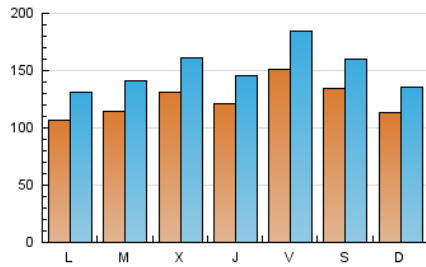

Diari de Sabadell

1. Cifras totales y promedios (Nacional)

MES - AÑO	NAVEGADORES UNICOS	VISITAS	PAGINAS
Septiembre - 2023	189.443	457.753	806.734
PROMEDIO DIARIO	12.567	15.258	26.891
PROMEDIO LUNES-VIERNES	12.580	15.407	27.582
PROMEDIO SABADO-DOMINGO	12.538	14.912	25.278
PAGINAS / VISITAS	1,76		
DURACION MEDIA VISITAS	0:02:38		
TIEMPO INTERACCIÓN MEDIO	0:02:41		

2. Secciones (Nacional)

	PAGINAS	%
HOME	113.236	14.04 %
RESTO	693.498	85.96 %

3. Por día del mes (Nacional)

Día	N. únicos	Visitas	Páginas	Día	N. únicos	Visitas	Páginas	Día	N. únicos	Visitas	Páginas
1	23.923	28.845	45.620	11	6.895	8.412	16.787	21	11.699	14.086	26.422
2	19.268	23.250	36.523	12	8.900	10.948	21.541	22	12.511	15.050	27.245
3	18.783	22.482	35.868	13	13.464	17.281	30.857	23	12.282	13.911	23.921
4	17.098	20.991	36.823	14	12.789	15.737	27.675	24	9.255	10.995	18.947
5	10.067	12.334	21.682	15	14.505	18.282	32.852	25	9.688	11.942	23.995
6	11.890	14.286	24.094	16	12.363	14.626	25.350	26	15.911	19.865	32.808
7	11.884	14.070	26.513	17	8.775	10.491	18.839	27	15.336	18.547	33.145
8	12.262	15.081	26.972	18	8.766	10.906	21.476	28	11.892	14.263	26.351
9	13.865	16.501	29.770	19	10.690	13.159	24.838	29	12.418	15.154	25.145
10	8.531	10.142	18.948	20	11.585	14.306	26.391	30	9.717	11.810	19.336

4. Gráficas (Nacional)

4.1 Por día de la semana (promedio)

N. únicos / Visitas (x 100)

Páginas (x 100)

4.2 Por franja horaria (promedio)

Visitas_ (x 1000)

Páginas (x 1000)

4.3 Por meses