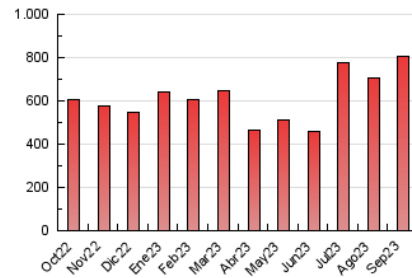

2. Secciones (Nacional)

	PAGINAS	%
HOME	113.236	14.04 %
RESTO	693.498	85.96 %

3. Por día del mes (Nacional)

Día	N. únicos	Visitas	Páginas	Día	N. únicos	Visitas	Páginas	Día	N. únicos	Visitas	Páginas
1	23.923	28.845	45.620	11	6.895	8.412	16.787	21	11.699	14.086	26.422
2	19.268	23.250	36.523	12	8.900	10.948	21.541	22	12.511	15.050	27.245
3	18.783	22.482	35.868	13	13.464	17.281	30.857	23	12.282	13.911	23.921
4	17.098	20.991	36.823	14	12.789	15.737	27.675	24	9.255	10.995	18.947
5	10.067	12.334	21.682	15	14.505	18.282	32.852	25	9.688	11.942	23.995
6	11.890	14.286	24.094	16	12.363	14.626	25.350	26	15.911	19.865	32.808
7	11.884	14.070	26.513	17	8.775	10.491	18.839	27	15.336	18.547	33.145
8	12.262	15.081	26.972	18	8.766	10.906	21.476	28	11.892	14.263	26.351
9	13.865	16.501	29.770	19	10.690	13.159	24.838	29	12.418	15.154	25.145
10	8.531	10.142	18.948	20	11.585	14.306	26.391	30	9.717	11.810	19.336

4. Gráficas (Nacional)

4.1 Por día de la semana (promedio)

N. únicos / Visitas (x 100)

Páginas (x 100)

4.2 Por franja horaria (promedio)

Visitas_ (x 1000)

Páginas (x 1000)

4.3 Por meses

N. únicos / Visitas (x 1000)

Páginas (x 1000)

5. Observaciones

Este Medio Electrónico de Comunicación ha sido medido por la herramienta Google Analytics de Google (GA4)

6. Definiciones básicas (Para más información ver Normas Técnicas para el Control de los Medios Electrónicos de Comunicación)

Visita:

Una secuencia ininterrumpida de páginas servidas a un usuario válido. Si dicho usuario no realiza peticiones de páginas en un periodo de tiempo (30 min) la siguiente petición constituirá el inicio de una nueva visita.