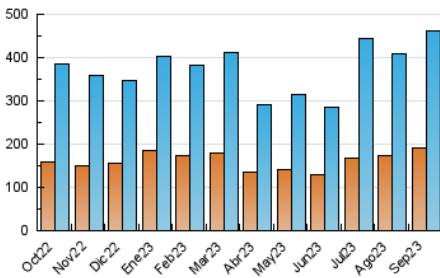

4.2 Por franja horaria (promedio)

Visitas_ (x 1000)

Páginas (x 1000)

4.3 Por meses

N. únicos / Visitas (x 1000)