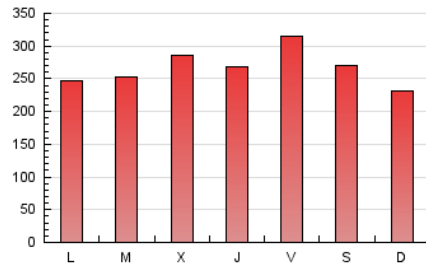

Diari de Sabadell

1. Cifras totales y promedios (Nacional)

MES - AÑO	NAVEGADORES UNICOS	VISITAS	PAGINAS
Septiembre - 2023	189.443	457.753	806.734
PROMEDIO DIARIO	12.567	15.258	26.891
PROMEDIO LUNES-VIERNES	12.580	15.407	27.582
PROMEDIO SABADO-DOMINGO	12.538	14.912	25.278
PAGINAS / VISITAS	1,76		
DURACION MEDIA VISITAS	0:02:38		
TIEMPO INTERACCIÓN MEDIO	0:02:41		

2. Secciones (Nacional)

	PAGINAS	%
HOME	113.236	14.04 %
RESTO	693.498	85.96 %

3. Por día del mes (Nacional)

Día	N. únicos	Visitas	Páginas	Día	N. únicos	Visitas	Páginas	Día	N. únicos	Visitas	Páginas
1	23.923	28.845	45.620	11	6.895	8.412	16.787	21	11.699	14.086	26.422
2	19.268	23.250	36.523	12	8.900	10.948	21.541	22	12.511	15.050	27.245
3	18.783	22.482	35.868	13	13.464	17.281	30.857	23	12.282	13.911	23.921
4	17.098	20.991	36.823	14	12.789	15.737	27.675	24	9.255	10.995	18.947
5	10.067	12.334	21.682	15	14.505	18.282	32.852	25	9.688	11.942	23.995
6	11.890	14.286	24.094	16	12.363	14.626	25.350	26	15.911	19.865	32.808
7	11.884	14.070	26.513	17	8.775	10.491	18.839	27	15.336	18.547	33.145
8	12.262	15.081	26.972	18	8.766	10.906	21.476	28	11.892	14.263	26.351
9	13.865	16.501	29.770	19	10.690	13.159	24.838	29	12.418	15.154	25.145
10	8.531	10.142	18.948	20	11.585	14.306	26.391	30	9.717	11.810	19.336

4. Gráficas (Nacional)

4.1 Por día de la semana (promedio)

N. únicos / Visitas (x 100)

Páginas (x 100)

4.2 Por franja horaria (promedio)

Visitas_ (x 1000)

Páginas (x 1000)

4.3 Por meses