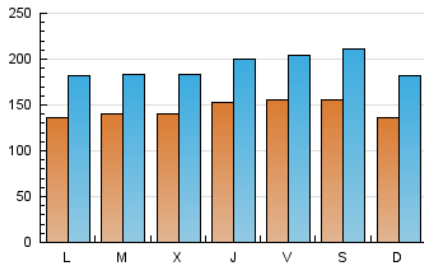

Diari de Sabadell

1. Cifras totales y promedios (Nacional e Internacional)

MES - AÑO	NAVEGADORES UNICOS	VISITAS	PAGINAS
Septiembre - 2024	211.211	574.705	970.097
PROMEDIO DIARIO	14.464	19.157	32.337
PROMEDIO LUNES-VIERNES	14.465	19.029	32.238
PROMEDIO SABADO-DOMINGO	14.463	19.455	32.567
PAGINAS / VISITAS	1,69		
DURACION MEDIA VISITAS	0:02:30		
TIEMPO INTERACCIÓN MEDIO	0:02:51		

2. Secciones (Nacional e Internacional)

	PAGINAS	%
HOME	112.785	11.63 %
RESTO	857.312	88.37 %

3. Por día del mes (Nacional e Internacional)

Día	N. únicos	Visitas	Páginas	Día	N. únicos	Visitas	Páginas	Día	N. únicos	Visitas	Páginas
1	10.887	14.086	23.537	11	14.665	18.887	32.377	21	10.971	14.871	27.422
2	13.502	17.237	29.989	12	11.803	15.311	26.170	22	12.683	16.537	28.283
3	15.694	20.330	34.066	13	12.207	15.868	28.027	23	15.901	21.919	36.406
4	13.576	17.801	30.041	14	12.143	15.879	27.056	24	17.689	22.568	39.080
5	21.969	28.119	43.159	15	12.900	17.315	29.137	25	16.126	21.195	35.428
6	22.063	28.783	45.397	16	11.281	14.623	24.781	26	14.720	19.832	35.085
7	28.212	39.249	62.184	17	10.642	14.147	25.528	27	12.336	16.745	28.834
8	21.741	30.501	48.985	18	11.764	15.602	26.303	28	10.806	14.264	24.308
9	16.539	22.530	37.527	19	12.765	16.986	29.114	29	9.828	12.389	22.190
10	12.098	16.251	28.945	20	15.518	20.526	34.088	30	10.897	14.354	26.650

4. Gráficas (Nacional e Internacional)

4.1 Por día de la semana (promedio)

N. únicos / Visitas (x 100)

Páginas (x 100)

4.2 Por franja horaria (promedio)

Visitas_ (x 1000)

Páginas (x 1000)

4.3 Por meses