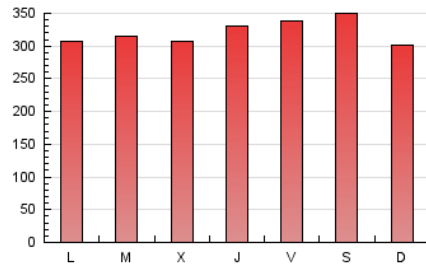

2. Secciones (Nacional)

	PAGINAS	%
HOME	111.020	11.56 %
RESTO	849.395	88.44 %

3. Por día del mes (Nacional)

Día	N. únicos	Visitas	Páginas	Día	N. únicos	Visitas	Páginas	Día	N. únicos	Visitas	Páginas
1	10.777	13.915	23.219	11	14.476	18.618	32.051	21	10.839	14.731	27.147
2	13.302	16.985	29.617	12	11.595	15.192	25.921	22	12.563	16.407	28.038
3	15.521	20.120	33.574	13	12.040	15.702	27.717	23	15.686	21.586	36.043
4	13.465	17.616	29.699	14	11.980	15.761	26.814	24	17.511	22.319	38.678
5	21.754	27.838	42.771	15	12.776	17.186	28.883	25	15.941	20.922	35.079
6	21.848	28.607	45.025	16	11.140	14.530	24.480	26	14.563	19.664	34.739
7	28.019	38.875	61.744	17	10.503	14.023	25.226	27	12.229	16.478	28.540
8	21.552	30.262	48.546	18	11.640	15.437	26.076	28	10.690	14.124	24.068
9	16.381	22.366	37.120	19	12.687	16.881	28.866	29	9.708	12.272	21.945
10	11.924	16.095	28.593	20	15.336	20.368	33.786	30	10.773	14.203	26.410

4. Gráficas (Nacional)

4.1 Por día de la semana (promedio)

N. únicos / Visitas (x 100)

Páginas (x 100)

4.2 Por franja horaria (promedio)

Visitas_ (x 1000)

Páginas (x 1000)

4.3 Por meses