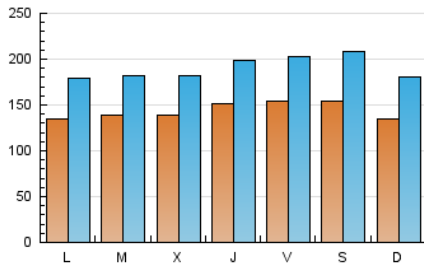

Diari de Sabadell

1. Cifras totales y promedios (Nacional)

MES - AÑO	NAVEGADORES UNICOS	VISITAS	PAGINAS
Septiembre - 2024	208.716	569.083	960.415
PROMEDIO DIARIO	14.307	18.969	32.014
PROMEDIO LUNES-VIERNES	14.301	18.836	31.905
PROMEDIO SABADO-DOMINGO	14.323	19.281	32.267
PAGINAS / VISITAS	1,69		
DURACION MEDIA VISITAS	0:02:30		
TIEMPO INTERACCIÓN MEDIO	0:02:51		

2. Secciones (Nacional)

	PAGINAS	%
HOME	111.020	11.56 %
RESTO	849.395	88.44 %

3. Por día del mes (Nacional)

Día	N. únicos	Visitas	Páginas	Día	N. únicos	Visitas	Páginas	Día	N. únicos	Visitas	Páginas
1	10.777	13.915	23.219	11	14.476	18.618	32.051	21	10.839	14.731	27.147
2	13.302	16.985	29.617	12	11.595	15.192	25.921	22	12.563	16.407	28.038
3	15.521	20.120	33.574	13	12.040	15.702	27.717	23	15.686	21.586	36.043
4	13.465	17.616	29.699	14	11.980	15.761	26.814	24	17.511	22.319	38.678
5	21.754	27.838	42.771	15	12.776	17.186	28.883	25	15.941	20.922	35.079
6	21.848	28.607	45.025	16	11.140	14.530	24.480	26	14.563	19.664	34.739
7	28.019	38.875	61.744	17	10.503	14.023	25.226	27	12.229	16.478	28.540
8	21.552	30.262	48.546	18	11.640	15.437	26.076	28	10.690	14.124	24.068
9	16.381	22.366	37.120	19	12.687	16.881	28.866	29	9.708	12.272	21.945
10	11.924	16.095	28.593	20	15.336	20.368	33.786	30	10.773	14.203	26.410

4. Gráficas (Nacional)

4.1 Por día de la semana (promedio)

N. únicos / Visitas (x 100)

Páginas (x 100)

4.2 Por franja horaria (promedio)

Visitas_ (x 1000)

Páginas (x 1000)

4.3 Por meses