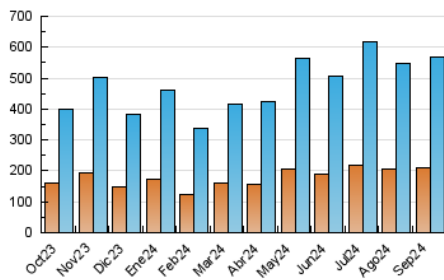

2. Secciones (Nacional)

	PAGINAS	%
HOME	111.020	11.56 %
RESTO	849.395	88.44 %

3. Por día del mes (Nacional)

Día	N. únicos	Visitas	Páginas	Día	N. únicos	Visitas	Páginas	Día	N. únicos	Visitas	Páginas
1	10.777	13.915	23.219	11	14.476	18.618	32.051	21	10.839	14.731	27.147
2	13.302	16.985	29.617	12	11.595	15.192	25.921	22	12.563	16.407	28.038
3	15.521	20.120	33.574	13	12.040	15.702	27.717	23	15.686	21.586	36.043
4	13.465	17.616	29.699	14	11.980	15.761	26.814	24	17.511	22.319	38.678
5	21.754	27.838	42.771	15	12.776	17.186	28.883	25	15.941	20.922	35.079
6	21.848	28.607	45.025	16	11.140	14.530	24.480	26	14.563	19.664	34.739
7	28.019	38.875	61.744	17	10.503	14.023	25.226	27	12.229	16.478	28.540
8	21.552	30.262	48.546	18	11.640	15.437	26.076	28	10.690	14.124	24.068
9	16.381	22.366	37.120	19	12.687	16.881	28.866	29	9.708	12.272	21.945
10	11.924	16.095	28.593	20	15.336	20.368	33.786	30	10.773	14.203	26.410

4. Gráficas (Nacional)

4.1 Por día de la semana (promedio)

N. únicos / Visitas (x 100)

Páginas (x 100)

4.2 Por franja horaria (promedio)

Visitas_ (x 1000)

Páginas (x 1000)

4.3 Por meses

N. únicos / Visitas (x 1000)

Páginas (x 1000)

5. Observaciones

Este Medio Electrónico de Comunicación ha sido medido por la herramienta Google Analytics de Google (GA4).

6. Definiciones básicas (Para más información ver Normas Técnicas para el Control de los Medios Electrónicos de Comunicación)

Visita:

Una secuencia ininterrumpida de páginas servidas a un usuario válido. Si dicho usuario no realiza peticiones de páginas en un periodo de tiempo (30 min) la siguiente petición constituirá el inicio de una nueva visita.