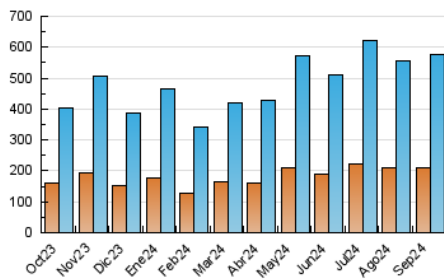

4.3 Por meses

N. únicos / Visitas (x 1000)