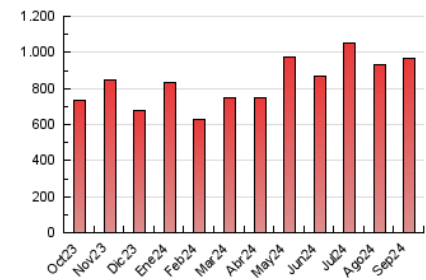

Páginas (x 1000)