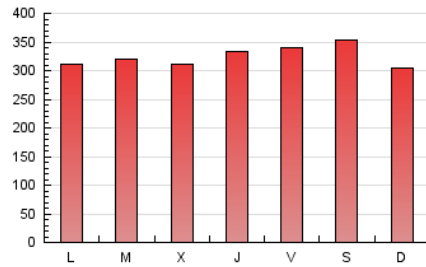

Diari de Sabadell

1. Cifras totales y promedios (Nacional e Internacional)

MES - AÑO	NAVEGADORES UNICOS	VISITAS	PAGINAS
Septiembre - 2024	211.211	574.705	970.097
PROMEDIO DIARIO	14.464	19.157	32.337
PROMEDIO LUNES-VIERNES	14.465	19.029	32.238
PROMEDIO SABADO-DOMINGO	14.463	19.455	32.567
PAGINAS / VISITAS	1,69		
DURACION MEDIA VISITAS	0:02:30		
TIEMPO INTERACCIÓN MEDIO	0:02:51		

2. Secciones (Nacional e Internacional)

	PAGINAS	%
HOME	112.785	11.63 %
RESTO	857.312	88.37 %

3. Por día del mes (Nacional e Internacional)

Día	N. únicos	Visitas	Páginas	Día	N. únicos	Visitas	Páginas	Día	N. únicos	Visitas	Páginas
1	10.887	14.086	23.537	11	14.665	18.887	32.377	21	10.971	14.871	27.422
2	13.502	17.237	29.989	12	11.803	15.311	26.170	22	12.683	16.537	28.283
3	15.694	20.330	34.066	13	12.207	15.868	28.027	23	15.901	21.919	36.406
4	13.576	17.801	30.041	14	12.143	15.879	27.056	24	17.689	22.568	39.080
5	21.969	28.119	43.159	15	12.900	17.315	29.137	25	16.126	21.195	35.428
6	22.063	28.783	45.397	16	11.281	14.623	24.781	26	14.720	19.832	35.085
7	28.212	39.249	62.184	17	10.642	14.147	25.528	27	12.336	16.745	28.834
8	21.741	30.501	48.985	18	11.764	15.602	26.303	28	10.806	14.264	24.308
9	16.539	22.530	37.527	19	12.765	16.986	29.114	29	9.828	12.389	22.190
10	12.098	16.251	28.945	20	15.518	20.526	34.088	30	10.897	14.354	26.650

4. Gráficas (Nacional e Internacional)

4.1 Por día de la semana (promedio)

N. únicos / Visitas (x 100)

Páginas (x 100)

4.2 Por franja horaria (promedio)

Visitas_ (x 1000)

Páginas (x 1000)

4.3 Por meses