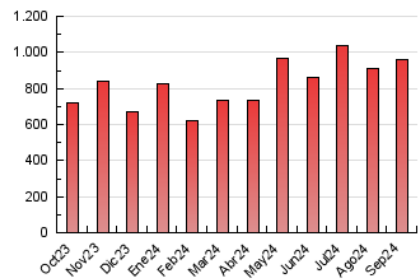

2. Secciones (Nacional)

	PAGINAS	%
HOME	111.020	11.56 %
RESTO	849.395	88.44 %

3. Por día del mes (Nacional)

Día	N. únicos	Visitas	Páginas	Día	N. únicos	Visitas	Páginas	Día	N. únicos	Visitas	Páginas
1	10.777	13.915	23.219	11	14.476	18.618	32.051	21	10.839	14.731	27.147
2	13.302	16.985	29.617	12	11.595	15.192	25.921	22	12.563	16.407	28.038
3	15.521	20.120	33.574	13	12.040	15.702	27.717	23	15.686	21.586	36.043
4	13.465	17.616	29.699	14	11.980	15.761	26.814	24	17.511	22.319	38.678
5	21.754	27.838	42.771	15	12.776	17.186	28.883	25	15.941	20.922	35.079
6	21.848	28.607	45.025	16	11.140	14.530	24.480	26	14.563	19.664	34.739
7	28.019	38.875	61.744	17	10.503	14.023	25.226	27	12.229	16.478	28.540
8	21.552	30.262	48.546	18	11.640	15.437	26.076	28	10.690	14.124	24.068
9	16.381	22.366	37.120	19	12.687	16.881	28.866	29	9.708	12.272	21.945
10	11.924	16.095	28.593	20	15.336	20.368	33.786	30	10.773	14.203	26.410

4. Gráficas (Nacional)

4.1 Por día de la semana (promedio)

N. únicos / Visitas (x 100)

Páginas (x 100)

4.2 Por franja horaria (promedio)

Visitas_ (x 1000)

Páginas (x 1000)

4.3 Por meses

N. únicos / Visitas (x 1000)

Páginas (x 1000)

5. Observaciones

Este Medio Electrónico de Comunicación ha sido medido por la herramienta Google Analytics de Google (GA4).

6. Definiciones básicas (Para más información ver Normas Técnicas para el Control de los Medios Electrónicos de Comunicación)

Visita:

Una secuencia ininterrumpida de páginas servidas a un usuario válido. Si dicho usuario no realiza peticiones de páginas en un periodo de tiempo (30 min) la siguiente petición constituirá el inicio de una nueva visita.