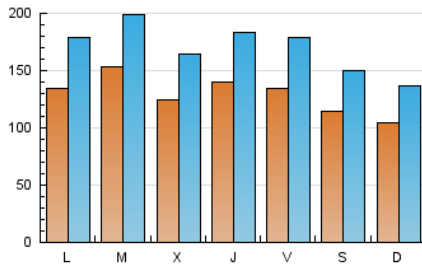

Diari de Sabadell

1. Cifras totales y promedios (Nacional)

MES - AÑO	NAVEGADORES UNICOS	VISITAS	PAGINAS
Noviembre - 2024	176.013	513.962	867.244
PROMEDIO DIARIO	12.899	16.972	28.908
PROMEDIO LUNES-VIERNES	13.707	18.074	30.610
PROMEDIO SABADO-DOMINGO	11.011	14.401	24.937
PAGINAS / VISITAS	1,70		
DURACION MEDIA VISITAS	0:02:22		
TIEMPO INTERACCIÓN MEDIO	0:03:02		

2. Secciones (Nacional)

	PAGINAS	%
HOME	105.800	12.20 %
RESTO	761.444	87.80 %

3. Por día del mes (Nacional)

Día	N. únicos	Visitas	Páginas	Día	N. únicos	Visitas	Páginas	Día	N. únicos	Visitas	Páginas
1	11.897	15.226	24.931	11	13.766	17.802	28.136	21	13.960	18.535	32.656
2	11.603	16.124	26.173	12	13.781	17.785	29.210	22	11.542	14.738	24.977
3	11.970	16.082	26.817	13	13.894	18.268	28.176	23	9.338	11.819	21.430
4	16.355	22.577	37.013	14	17.090	21.952	35.428	24	11.257	14.853	27.465
5	12.678	16.699	28.620	15	22.041	29.013	46.914	25	9.541	12.327	22.342
6	11.213	14.927	25.980	16	13.917	17.308	28.317	26	19.481	25.202	42.659
7	13.562	17.544	28.925	17	9.719	12.523	21.913	27	12.254	15.896	28.802
8	10.852	14.890	26.679	18	13.966	18.767	32.385	28	11.329	15.403	27.461
9	11.780	15.218	26.732	19	15.235	20.056	34.384	29	11.144	15.406	28.581
10	8.868	11.372	19.425	20	12.276	16.543	28.555	30	10.650	14.311	26.158

4. Gráficas (Nacional)

4.1 Por día de la semana (promedio)

N. únicos / Visitas (x 100)

Páginas (x 100)

4.2 Por franja horaria (promedio)

Visitas_ (x 1000)

Páginas (x 1000)

4.3 Por meses