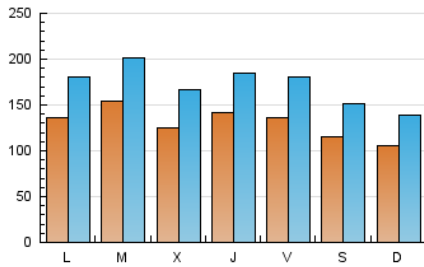

Diari de Sabadell

1. Cifras totales y promedios (Nacional e Internacional)

MES - AÑO	NAVEGADORES UNICOS	VISITAS	PAGINAS
Noviembre - 2024	178.351	518.281	876.667
PROMEDIO DIARIO	13.047	17.151	29.222
PROMEDIO LUNES-VIERNES	13.859	18.261	30.942
PROMEDIO SABADO-DOMINGO	11.153	14.562	25.210
PAGINAS / VISITAS	1,70		
DURACION MEDIA VISITAS	0:02:22		
TIEMPO INTERACCIÓN MEDIO	0:03:01		

2. Secciones (Nacional e Internacional)

	PAGINAS	%
HOME	107.483	12.26 %
RESTO	769.184	87.74 %

3. Por día del mes (Nacional e Internacional)

Día	N. únicos	Visitas	Páginas	Día	N. únicos	Visitas	Páginas	Día	N. únicos	Visitas	Páginas
1	12.089	15.438	25.274	11	13.902	17.923	28.467	21	14.127	18.688	32.947
2	11.778	16.306	26.558	12	13.916	17.963	29.553	22	11.699	14.892	25.244
3	12.227	16.323	27.206	13	13.994	18.420	28.473	23	9.464	11.971	21.630
4	16.572	22.810	37.554	14	17.222	22.153	35.791	24	11.353	14.959	27.665
5	12.826	16.927	29.039	15	22.240	29.382	47.404	25	9.625	12.438	22.542
6	11.353	15.063	26.236	16	14.059	17.454	28.605	26	19.645	25.458	43.028
7	13.715	17.783	29.244	17	9.846	12.672	22.150	27	12.484	16.165	29.199
8	11.000	15.042	26.966	18	14.097	18.889	32.734	28	11.465	15.530	27.765
9	11.897	15.425	27.020	19	15.434	20.294	34.703	29	11.227	15.463	28.765
10	8.988	11.530	19.668	20	12.400	16.750	28.850	30	10.767	14.420	26.387

4. Gráficas (Nacional e Internacional)

4.1 Por día de la semana (promedio)

N. únicos / Visitas (x 100)

Páginas (x 100)

4.2 Por franja horaria (promedio)

Visitas_ (x 1000)

Páginas (x 1000)

4.3 Por meses