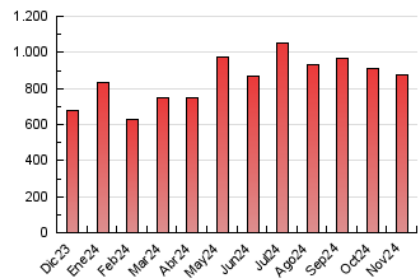

Páginas (x 1000)