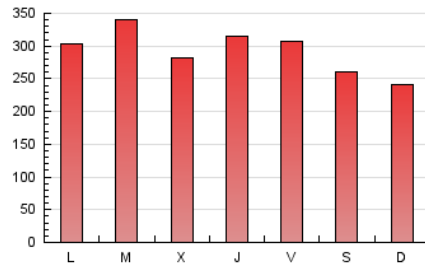

Diari de Sabadell

1. Cifras totales y promedios (Nacional e Internacional)

MES - AÑO	NAVEGADORES UNICOS	VISITAS	PAGINAS
Noviembre - 2024	178.351	518.281	876.667
PROMEDIO DIARIO	13.047	17.151	29.222
PROMEDIO LUNES-VIERNES	13.859	18.261	30.942
PROMEDIO SABADO-DOMINGO	11.153	14.562	25.210
PAGINAS / VISITAS	1,70		
DURACION MEDIA VISITAS	0:02:22		
TIEMPO INTERACCIÓN MEDIO	0:03:01		

2. Secciones (Nacional e Internacional)

	PAGINAS	%
HOME	107.483	12.26 %
RESTO	769.184	87.74 %

3. Por día del mes (Nacional e Internacional)

Día	N. únicos	Visitas	Páginas	Día	N. únicos	Visitas	Páginas	Día	N. únicos	Visitas	Páginas
1	12.089	15.438	25.274	11	13.902	17.923	28.467	21	14.127	18.688	32.947
2	11.778	16.306	26.558	12	13.916	17.963	29.553	22	11.699	14.892	25.244
3	12.227	16.323	27.206	13	13.994	18.420	28.473	23	9.464	11.971	21.630
4	16.572	22.810	37.554	14	17.222	22.153	35.791	24	11.353	14.959	27.665
5	12.826	16.927	29.039	15	22.240	29.382	47.404	25	9.625	12.438	22.542
6	11.353	15.063	26.236	16	14.059	17.454	28.605	26	19.645	25.458	43.028
7	13.715	17.783	29.244	17	9.846	12.672	22.150	27	12.484	16.165	29.199
8	11.000	15.042	26.966	18	14.097	18.889	32.734	28	11.465	15.530	27.765
9	11.897	15.425	27.020	19	15.434	20.294	34.703	29	11.227	15.463	28.765
10	8.988	11.530	19.668	20	12.400	16.750	28.850	30	10.767	14.420	26.387

4. Gráficas (Nacional e Internacional)

4.1 Por día de la semana (promedio)

N. únicos / Visitas (x 100)

Páginas (x 100)

4.2 Por franja horaria (promedio)

Visitas_ (x 1000)

Páginas (x 1000)

4.3 Por meses