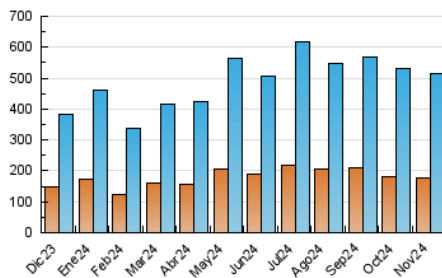

2. Secciones (Nacional)

	PAGINAS	%
HOME	105.800	12.20 %
RESTO	761.444	87.80 %

3. Por día del mes (Nacional)

Día	N. únicos	Visitas	Páginas	Día	N. únicos	Visitas	Páginas	Día	N. únicos	Visitas	Páginas
1	11.897	15.226	24.931	11	13.766	17.802	28.136	21	13.960	18.535	32.656
2	11.603	16.124	26.173	12	13.781	17.785	29.210	22	11.542	14.738	24.977
3	11.970	16.082	26.817	13	13.894	18.268	28.176	23	9.338	11.819	21.430
4	16.355	22.577	37.013	14	17.090	21.952	35.428	24	11.257	14.853	27.465
5	12.678	16.699	28.620	15	22.041	29.013	46.914	25	9.541	12.327	22.342
6	11.213	14.927	25.980	16	13.917	17.308	28.317	26	19.481	25.202	42.659
7	13.562	17.544	28.925	17	9.719	12.523	21.913	27	12.254	15.896	28.802
8	10.852	14.890	26.679	18	13.966	18.767	32.385	28	11.329	15.403	27.461
9	11.780	15.218	26.732	19	15.235	20.056	34.384	29	11.144	15.406	28.581
10	8.868	11.372	19.425	20	12.276	16.543	28.555	30	10.650	14.311	26.158

4. Gráficas (Nacional)

4.1 Por día de la semana (promedio)

N. únicos / Visitas (x 100)

Páginas (x 100)

4.2 Por franja horaria (promedio)

Visitas_ (x 1000)

Páginas (x 1000)

4.3 Por meses

N. únicos / Visitas (x 1000)

Páginas (x 1000)

5. Observaciones

Este Medio Electrónico de Comunicación ha sido medido por la herramienta Google Analytics de Google (GA4).

6. Definiciones básicas (Para más información ver Normas Técnicas para el Control de los Medios Electrónicos de Comunicación)

Visita:

Una secuencia ininterrumpida de páginas servidas a un usuario válido. Si dicho usuario no realiza peticiones de páginas en un periodo de tiempo (30 min) la siguiente petición constituirá el inicio de una nueva visita.