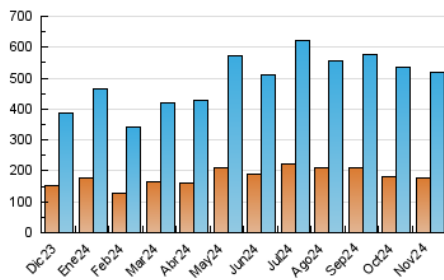

4.3 Por meses

N. únicos / Visitas (x 1000)