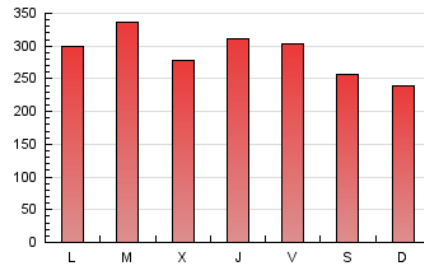

Diari de Sabadell

1. Cifras totales y promedios (Nacional)

MES - AÑO	NAVEGADORES UNICOS	VISITAS	PAGINAS
Noviembre - 2024	176.013	513.962	867.244
PROMEDIO DIARIO	12.899	16.972	28.908
PROMEDIO LUNES-VIERNES	13.707	18.074	30.610
PROMEDIO SABADO-DOMINGO	11.011	14.401	24.937
PAGINAS / VISITAS	1,70		
DURACION MEDIA VISITAS	0:02:22		
TIEMPO INTERACCIÓN MEDIO	0:03:02		

2. Secciones (Nacional)

	PAGINAS	%
HOME	105.800	12.20 %
RESTO	761.444	87.80 %

3. Por día del mes (Nacional)

Día	N. únicos	Visitas	Páginas	Día	N. únicos	Visitas	Páginas	Día	N. únicos	Visitas	Páginas
1	11.897	15.226	24.931	11	13.766	17.802	28.136	21	13.960	18.535	32.656
2	11.603	16.124	26.173	12	13.781	17.785	29.210	22	11.542	14.738	24.977
3	11.970	16.082	26.817	13	13.894	18.268	28.176	23	9.338	11.819	21.430
4	16.355	22.577	37.013	14	17.090	21.952	35.428	24	11.257	14.853	27.465
5	12.678	16.699	28.620	15	22.041	29.013	46.914	25	9.541	12.327	22.342
6	11.213	14.927	25.980	16	13.917	17.308	28.317	26	19.481	25.202	42.659
7	13.562	17.544	28.925	17	9.719	12.523	21.913	27	12.254	15.896	28.802
8	10.852	14.890	26.679	18	13.966	18.767	32.385	28	11.329	15.403	27.461
9	11.780	15.218	26.732	19	15.235	20.056	34.384	29	11.144	15.406	28.581
10	8.868	11.372	19.425	20	12.276	16.543	28.555	30	10.650	14.311	26.158

4. Gráficas (Nacional)

4.1 Por día de la semana (promedio)

N. únicos / Visitas (x 100)

Páginas (x 100)

4.2 Por franja horaria (promedio)

Visitas_ (x 1000)

Páginas (x 1000)

4.3 Por meses