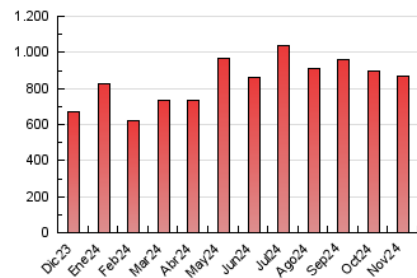

2. Secciones (Nacional)

	PAGINAS	%
HOME	105.800	12.20 %
RESTO	761.444	87.80 %

3. Por día del mes (Nacional)

Día	N. únicos	Visitas	Páginas	Día	N. únicos	Visitas	Páginas	Día	N. únicos	Visitas	Páginas
1	11.897	15.226	24.931	11	13.766	17.802	28.136	21	13.960	18.535	32.656
2	11.603	16.124	26.173	12	13.781	17.785	29.210	22	11.542	14.738	24.977
3	11.970	16.082	26.817	13	13.894	18.268	28.176	23	9.338	11.819	21.430
4	16.355	22.577	37.013	14	17.090	21.952	35.428	24	11.257	14.853	27.465
5	12.678	16.699	28.620	15	22.041	29.013	46.914	25	9.541	12.327	22.342
6	11.213	14.927	25.980	16	13.917	17.308	28.317	26	19.481	25.202	42.659
7	13.562	17.544	28.925	17	9.719	12.523	21.913	27	12.254	15.896	28.802
8	10.852	14.890	26.679	18	13.966	18.767	32.385	28	11.329	15.403	27.461
9	11.780	15.218	26.732	19	15.235	20.056	34.384	29	11.144	15.406	28.581
10	8.868	11.372	19.425	20	12.276	16.543	28.555	30	10.650	14.311	26.158

4. Gráficas (Nacional)

4.1 Por día de la semana (promedio)

N. únicos / Visitas (x 100)

Páginas (x 100)

4.2 Por franja horaria (promedio)

Visitas_ (x 1000)

Páginas (x 1000)

4.3 Por meses

N. únicos / Visitas (x 1000)

Páginas (x 1000)

5. Observaciones

Este Medio Electrónico de Comunicación ha sido medido por la herramienta Google Analytics de Google (GA4).

6. Definiciones básicas (Para más información ver Normas Técnicas para el Control de los Medios Electrónicos de Comunicación)

Visita:

Una secuencia ininterrumpida de páginas servidas a un usuario válido. Si dicho usuario no realiza peticiones de páginas en un periodo de tiempo (30 min) la siguiente petición constituirá el inicio de una nueva visita.