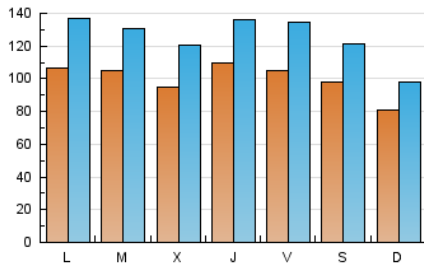

4. Gráficas (Nacional e Internacional)

4.1 Por día de la semana (promedio)

N. únicos / Visitas (x 100)