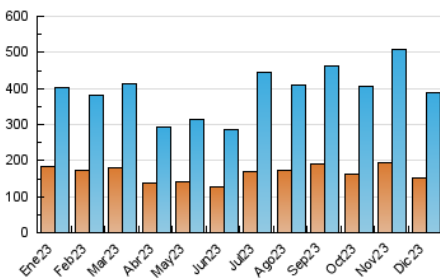

### 3. Por día del mes (Nacional e Internacional)

Día	N. únicos	Visitas	Páginas	Día	N. únicos	Visitas	Páginas	Día	N. únicos	Visitas	Páginas
1	10.602	13.437	23.574	11	10.322	13.391	24.070	21	10.030	12.119	20.059
2	13.072	16.179	26.290	12	10.928	13.394	24.835	22	13.045	16.857	26.077
3	10.219	12.396	19.265	13	9.570	12.184	22.993	23	8.816	10.723	18.636
4	15.666	19.565	33.866	14	10.619	13.402	23.675	24	5.796	6.960	12.627
5	13.745	17.204	29.862	15	10.180	13.100	23.114	25	8.201	10.689	19.074
6	10.821	13.784	23.857	16	9.491	12.078	20.782	26	7.856	10.208	18.494
7	10.126	12.523	23.011	17	9.310	11.597	20.895	27	8.698	11.411	21.051
8	10.414	13.044	23.338	18	8.578	11.050	21.357	28	13.159	16.260	28.473
9	10.292	12.850	22.927	19	9.478	11.396	21.998	29	8.295	10.734	19.233
10	8.081	9.742	17.746	20	8.911	10.939	19.007	30	7.141	8.957	15.985
								31	6.859	8.414	14.029

##### 4.1 Por día de la semana (promedio)

N. únicos / Visitas (x 100)

Páginas (x 100)

##### 4.2 Por franja horaria (promedio)

Visitas\_ (x 1000)

Páginas (x 1000)

##### 4.3 Por meses

N. únicos / Visitas (x 1000)

Páginas (x 1000)