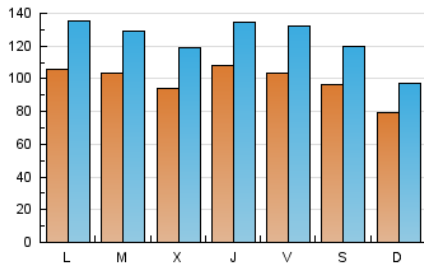

4. Gráficas (Nacional)

4.1 Por día de la semana (promedio)

N. únicos / Visitas (x 100)