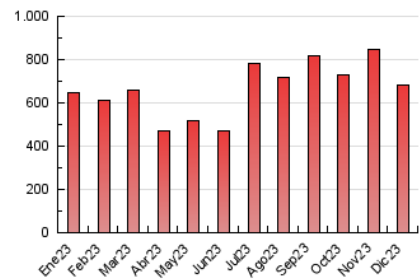

### 3. Por día del mes (Nacional e Internacional)

Día	N. únicos	Visitas	Páginas	Día	N. únicos	Visitas	Páginas	Día	N. únicos	Visitas	Páginas
1	10.602	13.437	23.574	11	10.322	13.391	24.070	21	10.030	12.119	20.059
2	13.072	16.179	26.290	12	10.928	13.394	24.835	22	13.045	16.857	26.077
3	10.219	12.396	19.265	13	9.570	12.184	22.993	23	8.816	10.723	18.636
4	15.666	19.565	33.866	14	10.619	13.402	23.675	24	5.796	6.960	12.627
5	13.745	17.204	29.862	15	10.180	13.100	23.114	25	8.201	10.689	19.074
6	10.821	13.784	23.857	16	9.491	12.078	20.782	26	7.856	10.208	18.494
7	10.126	12.523	23.011	17	9.310	11.597	20.895	27	8.698	11.411	21.051
8	10.414	13.044	23.338	18	8.578	11.050	21.357	28	13.159	16.260	28.473
9	10.292	12.850	22.927	19	9.478	11.396	21.998	29	8.295	10.734	19.233
10	8.081	9.742	17.746	20	8.911	10.939	19.007	30	7.141	8.957	15.985
								31	6.859	8.414	14.029

##### 4.1 Por día de la semana (promedio)

N. únicos / Visitas (x 100)

Páginas (x 100)

##### 4.2 Por franja horaria (promedio)

Visitas\_ (x 1000)

Páginas (x 1000)

##### 4.3 Por meses

N. únicos / Visitas (x 1000)

Páginas (x 1000)