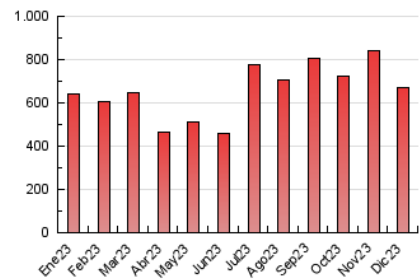

#### 3. Por día del mes (Nacional)

Día	N. únicos	Visitas	Páginas	Día	N. únicos	Visitas	Páginas	Día	N. únicos	Visitas	Páginas
<b>1</b>	10.505	13.260	23.395	<b>11</b>	10.197	13.276	23.816	<b>21</b>	9.938	11.988	19.888
<b>2</b>	12.970	16.015	26.065	<b>12</b>	10.802	13.225	24.532	<b>22</b>	12.933	16.746	25.905
<b>3</b>	10.135	12.246	19.086	<b>13</b>	9.455	12.026	22.791	<b>23</b>	8.722	10.581	18.413
<b>4</b>	15.534	19.436	33.508	<b>14</b>	10.499	13.278	23.405	<b>24</b>	5.731	6.873	12.488
<b>5</b>	13.547	17.101	29.484	<b>15</b>	10.061	12.973	22.890	<b>25</b>	8.106	10.577	18.894
<b>6</b>	10.652	13.552	23.535	<b>16</b>	9.366	11.951	20.532	<b>26</b>	7.755	10.037	18.195
<b>7</b>	9.894	12.298	22.619	<b>17</b>	9.197	11.432	20.677	<b>27</b>	8.590	11.306	20.794
<b>8</b>	10.182	12.753	22.907	<b>18</b>	8.470	10.908	21.062	<b>28</b>	13.035	16.105	28.136
<b>9</b>	10.087	12.622	22.515	<b>19</b>	9.361	11.259	21.728	<b>29</b>	8.156	10.573	18.933
<b>10</b>	7.970	9.595	17.538	<b>20</b>	8.847	10.832	18.847	<b>30</b>	7.031	8.805	15.695
								<b>31</b>	6.733	8.306	13.828

#### 4.1 Por día de la semana (promedio)

N. únicos / Visitas (x 100)

Páginas (x 100)

#### 4.2 Por franja horaria (promedio)

Visitas\_ (x 1000)

Páginas (x 1000)

#### 4.3 Por meses

N. únicos / Visitas (x 1000)

Páginas (x 1000)