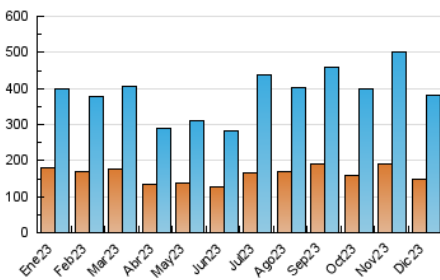

#### 3. Por día del mes (Nacional)

Día	N. únicos	Visitas	Páginas	Día	N. únicos	Visitas	Páginas	Día	N. únicos	Visitas	Páginas
<b>1</b>	10.505	13.260	23.395	<b>11</b>	10.197	13.276	23.816	<b>21</b>	9.938	11.988	19.888
<b>2</b>	12.970	16.015	26.065	<b>12</b>	10.802	13.225	24.532	<b>22</b>	12.933	16.746	25.905
<b>3</b>	10.135	12.246	19.086	<b>13</b>	9.455	12.026	22.791	<b>23</b>	8.722	10.581	18.413
<b>4</b>	15.534	19.436	33.508	<b>14</b>	10.499	13.278	23.405	<b>24</b>	5.731	6.873	12.488
<b>5</b>	13.547	17.101	29.484	<b>15</b>	10.061	12.973	22.890	<b>25</b>	8.106	10.577	18.894
<b>6</b>	10.652	13.552	23.535	<b>16</b>	9.366	11.951	20.532	<b>26</b>	7.755	10.037	18.195
<b>7</b>	9.894	12.298	22.619	<b>17</b>	9.197	11.432	20.677	<b>27</b>	8.590	11.306	20.794
<b>8</b>	10.182	12.753	22.907	<b>18</b>	8.470	10.908	21.062	<b>28</b>	13.035	16.105	28.136
<b>9</b>	10.087	12.622	22.515	<b>19</b>	9.361	11.259	21.728	<b>29</b>	8.156	10.573	18.933
<b>10</b>	7.970	9.595	17.538	<b>20</b>	8.847	10.832	18.847	<b>30</b>	7.031	8.805	15.695
								<b>31</b>	6.733	8.306	13.828

#### 4.1 Por día de la semana (promedio)

N. únicos / Visitas (x 100)

Páginas (x 100)

#### 4.2 Por franja horaria (promedio)

Visitas\_ (x 1000)

Páginas (x 1000)

#### 4.3 Por meses

N. únicos / Visitas (x 1000)

Páginas (x 1000)