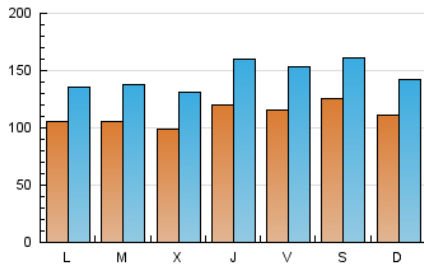

Diari de Sabadell

1. Cifras totales y promedios (Nacional)

MES - AÑO	NAVEGADORES UNICOS	VISITAS	PAGINAS
Diciembre - 2024	156.569	457.908	790.867
PROMEDIO DIARIO	11.140	14.527	25.512
PROMEDIO LUNES-VIERNES	10.878	14.312	25.460
PROMEDIO SABADO-DOMINGO	11.780	15.051	25.640
PAGINAS / VISITAS	1,76		
DURACION MEDIA VISITAS	0:02:30		
TIEMPO INTERACCIÓN MEDIO	0:03:09		

2. Secciones (Nacional)

	PAGINAS	%
HOME	91.191	11.53 %
RESTO	699.676	88.47 %

3. Por día del mes (Nacional)

Día	N. únicos	Visitas	Páginas	Día	N. únicos	Visitas	Páginas	Día	N. únicos	Visitas	Páginas
1	8.935	11.613	21.832	11	14.192	18.655	31.225	21	10.880	14.011	24.702
2	9.432	12.421	23.210	12	13.979	19.048	34.911	22	14.748	19.528	31.311
3	10.191	13.604	23.255	13	9.770	12.799	23.247	23	15.126	19.722	35.707
4	9.491	12.699	23.354	14	8.546	11.334	20.251	24	9.719	12.581	22.862
5	11.275	15.422	27.546	15	7.675	9.919	17.697	25	6.968	9.094	16.207
6	11.555	15.074	26.663	16	8.531	10.870	19.987	26	8.217	10.962	19.752
7	13.395	16.888	28.536	17	9.801	12.943	24.340	27	12.739	17.235	30.834
8	10.320	12.666	22.062	18	9.098	12.142	22.739	28	17.574	22.375	35.904
9	9.489	12.112	21.807	19	14.319	18.750	32.400	29	13.948	17.128	28.463
10	15.491	20.029	32.991	20	12.204	16.173	27.927	30	10.019	12.623	21.487
								31	7.720	9.916	17.658

4. Gráficas (Nacional)

4.1 Por día de la semana (promedio)

N. únicos / Visitas (x 100)

Páginas (x 100)

4.2 Por franja horaria (promedio)

Visitas_ (x 1000)

Páginas (x 1000)

4.3 Por meses