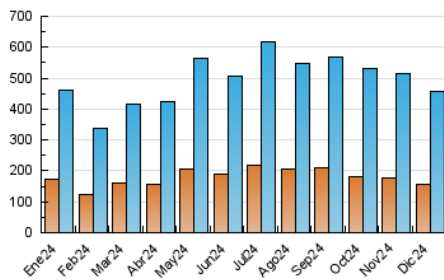

2. Secciones (Nacional)

	PAGINAS	%
HOME	91.191	11.53 %
RESTO	699.676	88.47 %

3. Por día del mes (Nacional)

Día	N. únicos	Visitas	Páginas	Día	N. únicos	Visitas	Páginas	Día	N. únicos	Visitas	Páginas
1	8.935	11.613	21.832	11	14.192	18.655	31.225	21	10.880	14.011	24.702
2	9.432	12.421	23.210	12	13.979	19.048	34.911	22	14.748	19.528	31.311
3	10.191	13.604	23.255	13	9.770	12.799	23.247	23	15.126	19.722	35.707
4	9.491	12.699	23.354	14	8.546	11.334	20.251	24	9.719	12.581	22.862
5	11.275	15.422	27.546	15	7.675	9.919	17.697	25	6.968	9.094	16.207
6	11.555	15.074	26.663	16	8.531	10.870	19.987	26	8.217	10.962	19.752
7	13.395	16.888	28.536	17	9.801	12.943	24.340	27	12.739	17.235	30.834
8	10.320	12.666	22.062	18	9.098	12.142	22.739	28	17.574	22.375	35.904
9	9.489	12.112	21.807	19	14.319	18.750	32.400	29	13.948	17.128	28.463
10	15.491	20.029	32.991	20	12.204	16.173	27.927	30	10.019	12.623	21.487
								31	7.720	9.916	17.658

4. Gráficas (Nacional)

4.1 Por día de la semana (promedio)

N. únicos / Visitas (x 100)

Páginas (x 100)

4.2 Por franja horaria (promedio)

Visitas_ (x 1000)

Páginas (x 1000)

4.3 Por meses

N. únicos / Visitas (x 1000)

Páginas (x 1000)

5. Observaciones

Este Medio Electrónico de Comunicación ha sido medido por la herramienta Google Analytics de Google (GA4).

6. Definiciones básicas (Para más información ver Normas Técnicas para el Control de los Medios Electrónicos de Comunicación)

Visita:

Una secuencia ininterrumpida de páginas servidas a un usuario válido. Si dicho usuario no realiza peticiones de páginas en un periodo de tiempo (30 min) la siguiente petición constituirá el inicio de una nueva visita.