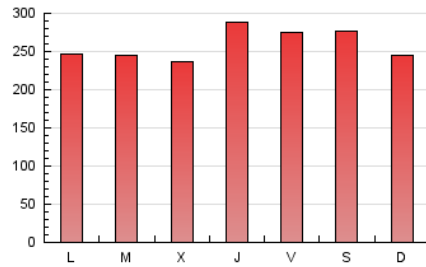

Diari de Sabadell

1. Cifras totales y promedios (Nacional e Internacional)

MES - AÑO	NAVEGADORES UNICOS	VISITAS	PAGINAS
Diciembre - 2024	158.595	461.748	798.739
PROMEDIO DIARIO	11.258	14.664	25.766
PROMEDIO LUNES-VIERNES	10.989	14.444	25.707
PROMEDIO SABADO-DOMINGO	11.915	15.200	25.910
PAGINAS / VISITAS	1,76		
DURACION MEDIA VISITAS	0:02:31		
TIEMPO INTERACCIÓN MEDIO	0:03:08		

2. Secciones (Nacional e Internacional)

	PAGINAS	%
HOME	92.542	11.59 %
RESTO	706.197	88.41 %

3. Por día del mes (Nacional e Internacional)

Día	N. únicos	Visitas	Páginas	Día	N. únicos	Visitas	Páginas	Día	N. únicos	Visitas	Páginas
1	9.030	11.739	22.037	11	14.331	18.877	31.513	21	10.971	14.108	24.902
2	9.550	12.537	23.456	12	14.148	19.197	35.190	22	14.841	19.622	31.532
3	10.303	13.677	23.504	13	9.866	12.919	23.439	23	15.237	19.835	35.926
4	9.600	12.844	23.644	14	8.619	11.392	20.403	24	9.823	12.680	23.059
5	11.419	15.569	27.824	15	7.773	10.035	17.888	25	7.039	9.169	16.382
6	11.743	15.270	26.986	16	8.625	10.957	20.209	26	8.282	11.025	19.919
7	13.485	16.990	28.785	17	9.901	13.076	24.605	27	12.900	17.411	31.142
8	10.397	12.748	22.228	18	9.187	12.259	22.954	28	17.866	22.717	36.447
9	9.564	12.194	22.003	19	14.377	18.851	32.610	29	14.251	17.448	28.968
10	15.610	20.238	33.319	20	12.287	16.324	28.141	30	10.148	12.803	21.766
								31	7.810	10.064	17.958

4. Gráficas (Nacional e Internacional)

4.1 Por día de la semana (promedio)

N. únicos / Visitas (x 100)

Páginas (x 100)

4.2 Por franja horaria (promedio)

Visitas_ (x 1000)

Páginas (x 1000)

4.3 Por meses