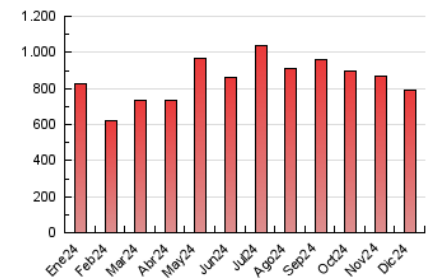

2. Secciones (Nacional)

	PAGINAS	%
HOME	91.191	11.53 %
RESTO	699.676	88.47 %

3. Por día del mes (Nacional)

Día	N. únicos	Visitas	Páginas	Día	N. únicos	Visitas	Páginas	Día	N. únicos	Visitas	Páginas
1	8.935	11.613	21.832	11	14.192	18.655	31.225	21	10.880	14.011	24.702
2	9.432	12.421	23.210	12	13.979	19.048	34.911	22	14.748	19.528	31.311
3	10.191	13.604	23.255	13	9.770	12.799	23.247	23	15.126	19.722	35.707
4	9.491	12.699	23.354	14	8.546	11.334	20.251	24	9.719	12.581	22.862
5	11.275	15.422	27.546	15	7.675	9.919	17.697	25	6.968	9.094	16.207
6	11.555	15.074	26.663	16	8.531	10.870	19.987	26	8.217	10.962	19.752
7	13.395	16.888	28.536	17	9.801	12.943	24.340	27	12.739	17.235	30.834
8	10.320	12.666	22.062	18	9.098	12.142	22.739	28	17.574	22.375	35.904
9	9.489	12.112	21.807	19	14.319	18.750	32.400	29	13.948	17.128	28.463
10	15.491	20.029	32.991	20	12.204	16.173	27.927	30	10.019	12.623	21.487
								31	7.720	9.916	17.658

4. Gráficas (Nacional)

4.1 Por día de la semana (promedio)

N. únicos / Visitas (x 100)

Páginas (x 100)

4.2 Por franja horaria (promedio)

Visitas_ (x 1000)

Páginas (x 1000)

4.3 Por meses

N. únicos / Visitas (x 1000)

Páginas (x 1000)

5. Observaciones

Este Medio Electrónico de Comunicación ha sido medido por la herramienta Google Analytics de Google (GA4).

6. Definiciones básicas (Para más información ver Normas Técnicas para el Control de los Medios Electrónicos de Comunicación)

Visita:

Una secuencia ininterrumpida de páginas servidas a un usuario válido. Si dicho usuario no realiza peticiones de páginas en un periodo de tiempo (30 min) la siguiente petición constituirá el inicio de una nueva visita.