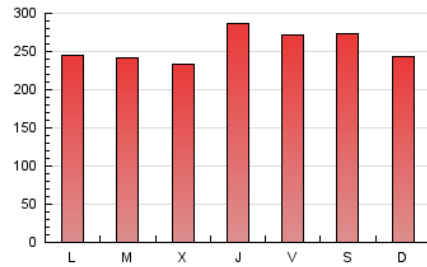

Diari de Sabadell

1. Cifras totales y promedios (Nacional)

MES - AÑO	NAVEGADORES UNICOS	VISITAS	PAGINAS
Diciembre - 2024	156.569	457.908	790.867
PROMEDIO DIARIO	11.140	14.527	25.512
PROMEDIO LUNES-VIERNES	10.878	14.312	25.460
PROMEDIO SABADO-DOMINGO	11.780	15.051	25.640
PAGINAS / VISITAS	1,76		
DURACION MEDIA VISITAS	0:02:30		
TIEMPO INTERACCIÓN MEDIO	0:03:09		

2. Secciones (Nacional)

	PAGINAS	%
HOME	91.191	11.53 %
RESTO	699.676	88.47 %

3. Por día del mes (Nacional)

Día	N. únicos	Visitas	Páginas	Día	N. únicos	Visitas	Páginas	Día	N. únicos	Visitas	Páginas
1	8.935	11.613	21.832	11	14.192	18.655	31.225	21	10.880	14.011	24.702
2	9.432	12.421	23.210	12	13.979	19.048	34.911	22	14.748	19.528	31.311
3	10.191	13.604	23.255	13	9.770	12.799	23.247	23	15.126	19.722	35.707
4	9.491	12.699	23.354	14	8.546	11.334	20.251	24	9.719	12.581	22.862
5	11.275	15.422	27.546	15	7.675	9.919	17.697	25	6.968	9.094	16.207
6	11.555	15.074	26.663	16	8.531	10.870	19.987	26	8.217	10.962	19.752
7	13.395	16.888	28.536	17	9.801	12.943	24.340	27	12.739	17.235	30.834
8	10.320	12.666	22.062	18	9.098	12.142	22.739	28	17.574	22.375	35.904
9	9.489	12.112	21.807	19	14.319	18.750	32.400	29	13.948	17.128	28.463
10	15.491	20.029	32.991	20	12.204	16.173	27.927	30	10.019	12.623	21.487
								31	7.720	9.916	17.658

4. Gráficas (Nacional)

4.1 Por día de la semana (promedio)

N. únicos / Visitas (x 100)

Páginas (x 100)

4.2 Por franja horaria (promedio)

Visitas_ (x 1000)

Páginas (x 1000)

4.3 Por meses