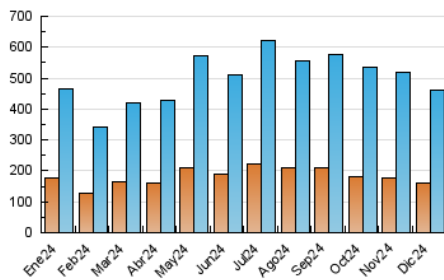

4.3 Por meses

N. únicos / Visitas (x 1000)