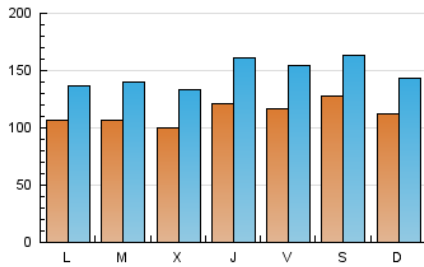

Diari de Sabadell

1. Cifras totales y promedios (Nacional e Internacional)

MES - AÑO	NAVEGADORES UNICOS	VISITAS	PAGINAS
Diciembre - 2024	158.595	461.748	798.739
PROMEDIO DIARIO	11.258	14.664	25.766
PROMEDIO LUNES-VIERNES	10.989	14.444	25.707
PROMEDIO SABADO-DOMINGO	11.915	15.200	25.910
PAGINAS / VISITAS	1,76		
DURACION MEDIA VISITAS	0:02:31		
TIEMPO INTERACCIÓN MEDIO	0:03:08		

2. Secciones (Nacional e Internacional)

	PAGINAS	%
HOME	92.542	11.59 %
RESTO	706.197	88.41 %

3. Por día del mes (Nacional e Internacional)

Día	N. únicos	Visitas	Páginas	Día	N. únicos	Visitas	Páginas	Día	N. únicos	Visitas	Páginas
1	9.030	11.739	22.037	11	14.331	18.877	31.513	21	10.971	14.108	24.902
2	9.550	12.537	23.456	12	14.148	19.197	35.190	22	14.841	19.622	31.532
3	10.303	13.677	23.504	13	9.866	12.919	23.439	23	15.237	19.835	35.926
4	9.600	12.844	23.644	14	8.619	11.392	20.403	24	9.823	12.680	23.059
5	11.419	15.569	27.824	15	7.773	10.035	17.888	25	7.039	9.169	16.382
6	11.743	15.270	26.986	16	8.625	10.957	20.209	26	8.282	11.025	19.919
7	13.485	16.990	28.785	17	9.901	13.076	24.605	27	12.900	17.411	31.142
8	10.397	12.748	22.228	18	9.187	12.259	22.954	28	17.866	22.717	36.447
9	9.564	12.194	22.003	19	14.377	18.851	32.610	29	14.251	17.448	28.968
10	15.610	20.238	33.319	20	12.287	16.324	28.141	30	10.148	12.803	21.766
								31	7.810	10.064	17.958

4. Gráficas (Nacional e Internacional)

4.1 Por día de la semana (promedio)

N. únicos / Visitas (x 100)

Páginas (x 100)

4.2 Por franja horaria (promedio)

Visitas_ (x 1000)

Páginas (x 1000)

4.3 Por meses