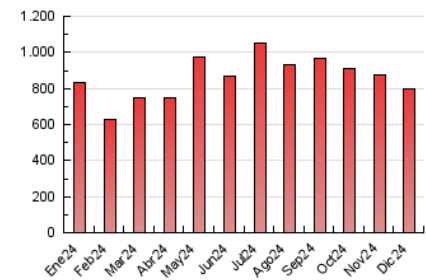

Páginas (x 1000)