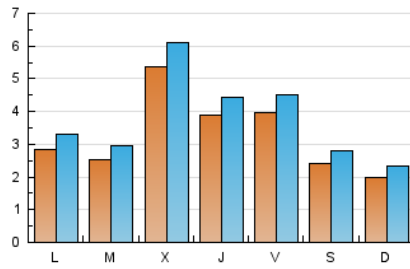

TORRE ACTUALITAT
DEMBARRA

1. Cifras totales y promedios (Nacional)

| MES - AÑO | NAVEGADORES UNICOS | VISITAS | PAGINAS |
|---------------------------------|--------------------|------------|------------|
| Junio - 2024 | 6.193 | 11.082 | 14.280 |
| PROMEDIO DIARIO | 321 | 369 | 476 |
| PROMEDIO LUNES-VIERNES | 371 | 426 | 547 |
| PROMEDIO SABADO-DOMINGO | 222 | 256 | 334 |
| PAGINAS / VISITAS | 1,29 | | |
| DURACION MEDIA VISITAS | 0:01:33 | | |
| TIEMPO INTERACCIÓN MEDIO | 0:01:02 | | |

2. Secciones (Nacional)

| | PAGINAS | % |
|--------------|---------|---------|
| HOME | 2.462 | 17.24 % |
| RESTO | 11.818 | 82.76 % |

3. Por día del mes (Nacional)

| Día | N. únicos | Visitas | Páginas | Día | N. únicos | Visitas | Páginas | Día | N. únicos | Visitas | Páginas |
|-----------|-----------|---------|---------|-----------|-----------|---------|---------|-----------|-----------|---------|---------|
| 1 | 188 | 216 | 290 | 11 | 230 | 272 | 334 | 21 | 316 | 378 | 563 |
| 2 | 156 | 174 | 251 | 12 | 222 | 265 | 378 | 22 | 251 | 286 | 361 |
| 3 | 169 | 203 | 258 | 13 | 283 | 319 | 409 | 23 | 160 | 180 | 234 |
| 4 | 224 | 261 | 326 | 14 | 532 | 602 | 764 | 24 | 182 | 209 | 247 |
| 5 | 1.014 | 1.134 | 1.311 | 15 | 286 | 332 | 432 | 25 | 270 | 314 | 434 |
| 6 | 576 | 657 | 769 | 16 | 260 | 314 | 430 | 26 | 623 | 722 | 952 |
| 7 | 385 | 427 | 553 | 17 | 283 | 342 | 451 | 27 | 376 | 423 | 534 |
| 8 | 235 | 268 | 332 | 18 | 285 | 329 | 499 | 28 | 354 | 398 | 474 |
| 9 | 263 | 307 | 413 | 19 | 279 | 327 | 520 | 29 | 257 | 295 | 364 |
| 10 | 501 | 568 | 676 | 20 | 322 | 373 | 486 | 30 | 160 | 187 | 235 |

4. Gráficas (Nacional)

4.1 Por día de la semana (promedio)

N. únicos / Visitas (x 100)

Páginas (x 100)

4.2 Por franja horaria (promedio)

Visitas_ (x 1000)

Páginas (x 1000)

4.3 Por meses