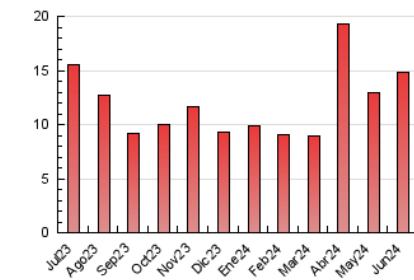

Páginas (x 1000)