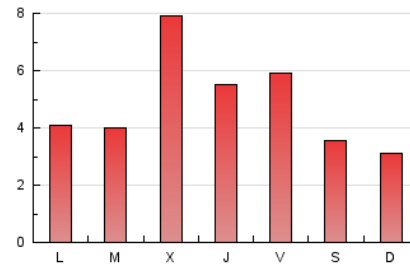

TORRE ACTUALITAT
DEMBARRA

1. Cifras totales y promedios (Nacional)

| MES - AÑO | NAVEGADORES UNICOS | VISITAS | PAGINAS |
|---------------------------------|--------------------|------------|------------|
| Junio - 2024 | 6.193 | 11.082 | 14.280 |
| PROMEDIO DIARIO | 321 | 369 | 476 |
| PROMEDIO LUNES-VIERNES | 371 | 426 | 547 |
| PROMEDIO SABADO-DOMINGO | 222 | 256 | 334 |
| PAGINAS / VISITAS | 1,29 | | |
| DURACION MEDIA VISITAS | 0:01:33 | | |
| TIEMPO INTERACCIÓN MEDIO | 0:01:02 | | |

2. Secciones (Nacional)

| | PAGINAS | % |
|--------------|---------|---------|
| HOME | 2.462 | 17.24 % |
| RESTO | 11.818 | 82.76 % |

3. Por día del mes (Nacional)

| Día | N. únicos | Visitas | Páginas | Día | N. únicos | Visitas | Páginas | Día | N. únicos | Visitas | Páginas |
|-----------|-----------|---------|---------|-----------|-----------|---------|---------|-----------|-----------|---------|---------|
| 1 | 188 | 216 | 290 | 11 | 230 | 272 | 334 | 21 | 316 | 378 | 563 |
| 2 | 156 | 174 | 251 | 12 | 222 | 265 | 378 | 22 | 251 | 286 | 361 |
| 3 | 169 | 203 | 258 | 13 | 283 | 319 | 409 | 23 | 160 | 180 | 234 |
| 4 | 224 | 261 | 326 | 14 | 532 | 602 | 764 | 24 | 182 | 209 | 247 |
| 5 | 1.014 | 1.134 | 1.311 | 15 | 286 | 332 | 432 | 25 | 270 | 314 | 434 |
| 6 | 576 | 657 | 769 | 16 | 260 | 314 | 430 | 26 | 623 | 722 | 952 |
| 7 | 385 | 427 | 553 | 17 | 283 | 342 | 451 | 27 | 376 | 423 | 534 |
| 8 | 235 | 268 | 332 | 18 | 285 | 329 | 499 | 28 | 354 | 398 | 474 |
| 9 | 263 | 307 | 413 | 19 | 279 | 327 | 520 | 29 | 257 | 295 | 364 |
| 10 | 501 | 568 | 676 | 20 | 322 | 373 | 486 | 30 | 160 | 187 | 235 |

4. Gráficas (Nacional)

4.1 Por día de la semana (promedio)

N. únicos / Visitas (x 100)

Páginas (x 100)

4.2 Por franja horaria (promedio)

Visitas_ (x 1000)

Páginas (x 1000)

4.3 Por meses