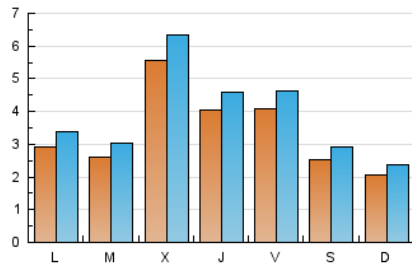

TORRE ACTUALITAT
DEMBARRA

1. Cifras totales y promedios (Nacional e Internacional)

| MES - AÑO | NAVEGADORES UNICOS | VISITAS | PAGINAS |
|---------------------------------|--------------------|------------|------------|
| Junio - 2024 | 6.452 | 11.436 | 14.770 |
| PROMEDIO DIARIO | 333 | 381 | 492 |
| PROMEDIO LUNES-VIERNES | 384 | 440 | 565 |
| PROMEDIO SABADO-DOMINGO | 229 | 264 | 347 |
| PAGINAS / VISITAS | 1,29 | | |
| DURACION MEDIA VISITAS | 0:01:32 | | |
| TIEMPO INTERACCIÓN MEDIO | 0:01:01 | | |

2. Secciones (Nacional e Internacional)

| | PAGINAS | % |
|--------------|---------|---------|
| HOME | 2.522 | 17.08 % |
| RESTO | 12.248 | 82.92 % |

3. Por día del mes (Nacional e Internacional)

| Día | N. únicos | Visitas | Páginas | Día | N. únicos | Visitas | Páginas | Día | N. únicos | Visitas | Páginas |
|-----------|-----------|---------|---------|-----------|-----------|---------|---------|-----------|-----------|---------|---------|
| 1 | 196 | 226 | 307 | 11 | 242 | 285 | 347 | 21 | 323 | 385 | 568 |
| 2 | 157 | 175 | 253 | 12 | 232 | 276 | 390 | 22 | 261 | 298 | 382 |
| 3 | 171 | 205 | 260 | 13 | 296 | 333 | 422 | 23 | 165 | 185 | 240 |
| 4 | 230 | 267 | 332 | 14 | 551 | 622 | 786 | 24 | 189 | 216 | 259 |
| 5 | 1.045 | 1.165 | 1.343 | 15 | 293 | 339 | 443 | 25 | 274 | 318 | 442 |
| 6 | 603 | 686 | 799 | 16 | 267 | 320 | 443 | 26 | 653 | 755 | 989 |
| 7 | 392 | 434 | 563 | 17 | 294 | 354 | 464 | 27 | 390 | 437 | 551 |
| 8 | 246 | 279 | 345 | 18 | 296 | 341 | 560 | 28 | 368 | 413 | 490 |
| 9 | 269 | 313 | 419 | 19 | 292 | 340 | 543 | 29 | 271 | 309 | 384 |
| 10 | 515 | 582 | 693 | 20 | 332 | 383 | 496 | 30 | 167 | 195 | 257 |

4. Gráficas (Nacional e Internacional)

4.1 Por día de la semana (promedio)

N. únicos / Visitas (x 100)

Páginas (x 100)

4.2 Por franja horaria (promedio)

Visitas_ (x 1000)

Páginas (x 1000)

4.3 Por meses