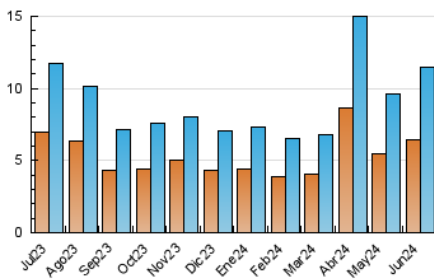

4.3 Por meses

N. únicos / Visitas (x 1000)