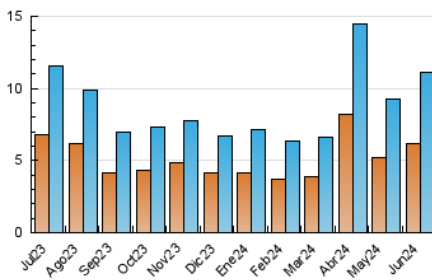

4.3 Por meses

N. únicos / Visitas (x 1000)