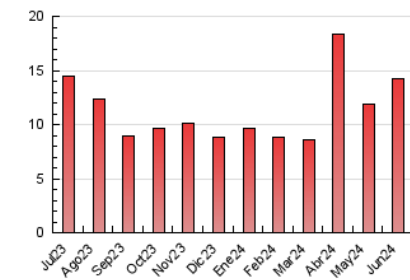

Páginas (x 1000)