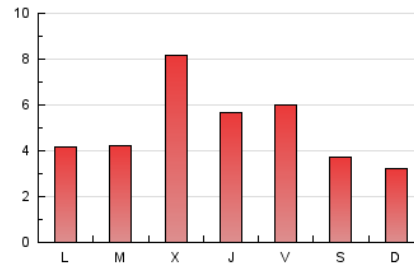

TORRE ACTUALITAT
DEMBARRA

1. Cifras totales y promedios (Nacional e Internacional)

| MES - AÑO | NAVEGADORES UNICOS | VISITAS | PAGINAS |
|---------------------------------|--------------------|------------|------------|
| Junio - 2024 | 6.452 | 11.436 | 14.770 |
| PROMEDIO DIARIO | 333 | 381 | 492 |
| PROMEDIO LUNES-VIERNES | 384 | 440 | 565 |
| PROMEDIO SABADO-DOMINGO | 229 | 264 | 347 |
| PAGINAS / VISITAS | 1,29 | | |
| DURACION MEDIA VISITAS | 0:01:32 | | |
| TIEMPO INTERACCIÓN MEDIO | 0:01:01 | | |

2. Secciones (Nacional e Internacional)

| | PAGINAS | % |
|--------------|---------|---------|
| HOME | 2.522 | 17.08 % |
| RESTO | 12.248 | 82.92 % |

3. Por día del mes (Nacional e Internacional)

| Día | N. únicos | Visitas | Páginas | Día | N. únicos | Visitas | Páginas | Día | N. únicos | Visitas | Páginas |
|-----------|-----------|---------|---------|-----------|-----------|---------|---------|-----------|-----------|---------|---------|
| 1 | 196 | 226 | 307 | 11 | 242 | 285 | 347 | 21 | 323 | 385 | 568 |
| 2 | 157 | 175 | 253 | 12 | 232 | 276 | 390 | 22 | 261 | 298 | 382 |
| 3 | 171 | 205 | 260 | 13 | 296 | 333 | 422 | 23 | 165 | 185 | 240 |
| 4 | 230 | 267 | 332 | 14 | 551 | 622 | 786 | 24 | 189 | 216 | 259 |
| 5 | 1.045 | 1.165 | 1.343 | 15 | 293 | 339 | 443 | 25 | 274 | 318 | 442 |
| 6 | 603 | 686 | 799 | 16 | 267 | 320 | 443 | 26 | 653 | 755 | 989 |
| 7 | 392 | 434 | 563 | 17 | 294 | 354 | 464 | 27 | 390 | 437 | 551 |
| 8 | 246 | 279 | 345 | 18 | 296 | 341 | 560 | 28 | 368 | 413 | 490 |
| 9 | 269 | 313 | 419 | 19 | 292 | 340 | 543 | 29 | 271 | 309 | 384 |
| 10 | 515 | 582 | 693 | 20 | 332 | 383 | 496 | 30 | 167 | 195 | 257 |

4. Gráficas (Nacional e Internacional)

4.1 Por día de la semana (promedio)

N. únicos / Visitas (x 100)

Páginas (x 100)

4.2 Por franja horaria (promedio)

Visitas_ (x 1000)

Páginas (x 1000)

4.3 Por meses