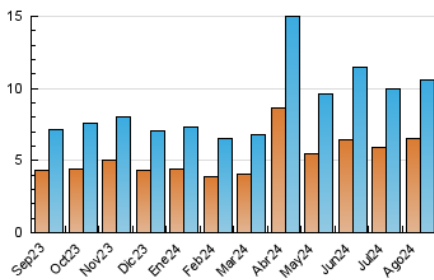

#### 4.1 Por día de la semana (promedio)

N. únicos / Visitas (x 100)

Páginas (x 100)

#### 4.2 Por franja horaria (promedio)

Visitas\_ (x 1000)

Páginas (x 1000)

#### 4.3 Por meses

N. únicos / Visitas (x 1000)

Páginas (x 1000)