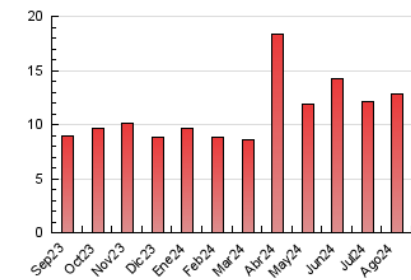

#### 4.1 Por día de la semana (promedio)

N. únicos / Visitas (x 100)

Páginas (x 100)

#### 4.2 Por franja horaria (promedio)

Visitas\_ (x 1000)

Páginas (x 1000)

#### 4.3 Por meses

N. únicos / Visitas (x 1000)

Páginas (x 1000)