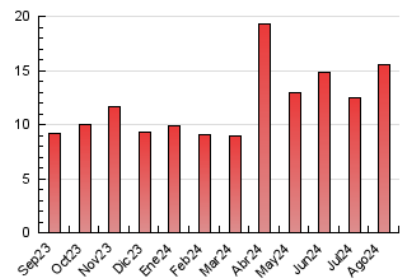

#### 4.1 Por día de la semana (promedio)

N. únicos / Visitas (x 100)

Páginas (x 100)

#### 4.2 Por franja horaria (promedio)

Visitas\_ (x 1000)

Páginas (x 1000)

#### 4.3 Por meses

N. únicos / Visitas (x 1000)

Páginas (x 1000)