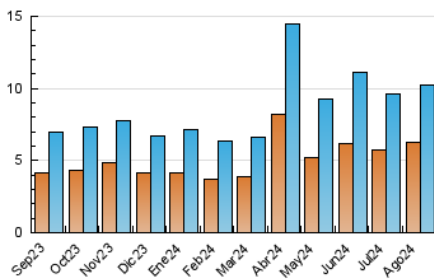

#### 4.1 Por día de la semana (promedio)

N. únicos / Visitas (x 100)

Páginas (x 100)

#### 4.2 Por franja horaria (promedio)

Visitas\_ (x 1000)

Páginas (x 1000)

#### 4.3 Por meses

N. únicos / Visitas (x 1000)

Páginas (x 1000)