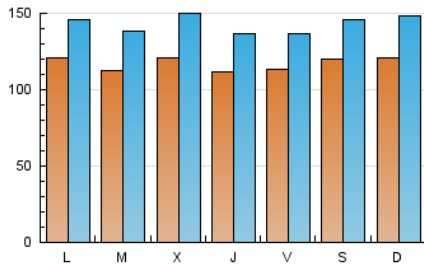

1. Cifras totales y promedios (Nacional)

MES - AÑO	NAVEGADORES UNICOS	VISITAS	PAGINAS
Enero - 2024	175.777	443.666	854.792
PROMEDIO DIARIO	11.742	14.312	27.574
PROMEDIO LUNES-VIERNES	11.631	14.174	26.470
PROMEDIO SABADO-DOMINGO	12.063	14.707	30.747
PAGINAS / VISITAS	1,93		
DURACION MEDIA VISITAS	0:03:19		
TIEMPO INTERACCIÓN MEDIO	0:03:55		

2. Secciones (Nacional)

	PAGINAS	%
HOME	171.875	20.11 %
RESTO	682.917	79.89 %

3. Por día del mes (Nacional)

Día	N. únicos	Visitas	Páginas	Día	N. únicos	Visitas	Páginas	Día	N. únicos	Visitas	Páginas
1	6.427	7.595	13.564	11	11.055	13.526	25.774	21	10.458	13.255	44.484
2	10.663	12.633	22.001	12	10.868	13.237	30.037	22	16.252	19.241	41.159
3	10.950	13.263	22.199	13	17.014	20.483	37.479	23	12.780	15.316	29.127
4	12.090	14.310	24.338	14	15.178	18.573	48.007	24	12.147	14.862	29.973
5	12.713	14.686	25.648	15	10.977	13.215	30.260	25	11.826	14.462	26.733
6	11.591	13.491	22.805	16	11.689	14.531	27.239	26	11.461	14.169	25.818
7	16.634	19.564	31.207	17	11.253	14.607	25.512	27	8.695	11.039	22.931
8	17.926	21.716	35.868	18	9.734	12.213	22.981	28	6.140	7.944	15.979
9	11.289	13.939	26.307	19	10.198	12.651	23.119	29	9.019	11.110	21.288
10	13.350	16.241	28.613	20	10.790	13.309	23.087	30	9.938	12.604	23.495
								31	12.905	15.881	27.760

4. Gráficas (Nacional)

4.1 Por día de la semana (promedio)

N. únicos / Visitas (x 100)

Páginas (x 100)

4.2 Por franja horaria (promedio)

Visitas_ (x 1000)

Páginas (x 1000)

4.3 Por meses