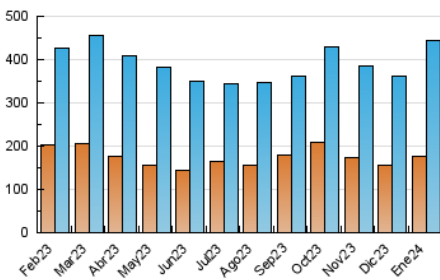

4.3 Por meses

N. únicos / Visitas (x 1000)