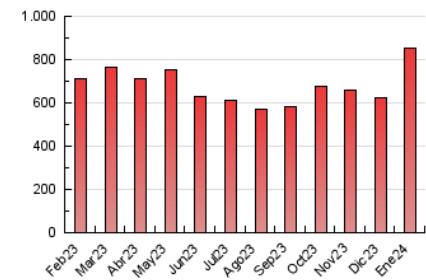

Páginas (x 1000)