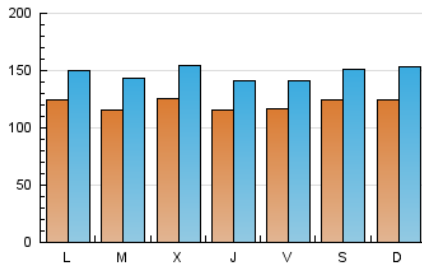

1. Cifras totales y promedios (Nacional e Internacional)

MES - AÑO	NAVEGADORES UNICOS	VISITAS	PAGINAS
Enero - 2024	182.770	458.457	881.085
PROMEDIO DIARIO	12.116	14.789	28.422
PROMEDIO LUNES-VIERNES	12.008	14.646	27.290
PROMEDIO SABADO-DOMINGO	12.428	15.200	31.676
PAGINAS / VISITAS	1,92		
DURACION MEDIA VISITAS	0:03:21		
TIEMPO INTERACCIÓN MEDIO	0:03:53		

2. Secciones (Nacional e Internacional)

	PAGINAS	%
HOME	177.888	20.19 %
RESTO	703.197	79.81 %

3. Por día del mes (Nacional e Internacional)

Día	N. únicos	Visitas	Páginas	Día	N. únicos	Visitas	Páginas	Día	N. únicos	Visitas	Páginas
1	6.655	7.849	14.070	11	11.467	13.909	26.494	21	10.812	13.686	45.528
2	10.991	13.079	22.730	12	11.187	13.650	30.865	22	16.772	19.822	42.275
3	11.311	13.706	22.885	13	17.599	21.098	38.397	23	13.164	15.916	30.055
4	12.438	14.806	25.121	14	15.444	19.277	49.515	24	12.505	15.332	30.807
5	13.119	15.213	26.514	15	11.285	13.613	31.166	25	12.237	14.999	27.575
6	11.901	13.905	23.465	16	12.038	15.163	28.013	26	11.874	14.733	26.782
7	17.043	20.157	32.096	17	11.663	15.129	26.302	27	9.077	11.502	23.924
8	18.465	22.240	36.963	18	10.115	12.702	23.718	28	6.388	8.249	16.554
9	11.538	14.392	27.132	19	10.574	13.044	23.888	29	9.313	11.463	21.939
10	13.877	16.679	29.318	20	11.160	13.723	23.932	30	10.245	12.998	24.292
								31	13.349	16.423	28.770

4. Gráficas (Nacional e Internacional)

4.1 Por día de la semana (promedio)

N. únicos / Visitas (x 100)

Páginas (x 100)

4.2 Por franja horaria (promedio)

Visitas_ (x 1000)

Páginas (x 1000)

4.3 Por meses