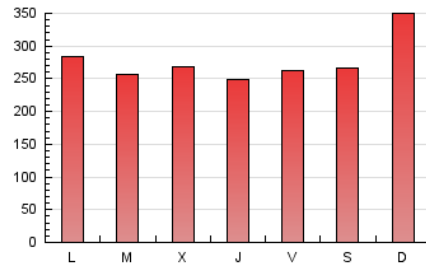

1. Cifras totales y promedios (Nacional)

MES - AÑO	NAVEGADORES UNICOS	VISITAS	PAGINAS
Enero - 2024	175.777	443.666	854.792
PROMEDIO DIARIO	11.742	14.312	27.574
PROMEDIO LUNES-VIERNES	11.631	14.174	26.470
PROMEDIO SABADO-DOMINGO	12.063	14.707	30.747
PAGINAS / VISITAS	1,93		
DURACION MEDIA VISITAS	0:03:19		
TIEMPO INTERACCIÓN MEDIO	0:03:55		

2. Secciones (Nacional)

	PAGINAS	%
HOME	171.875	20.11 %
RESTO	682.917	79.89 %

3. Por día del mes (Nacional)

Día	N. únicos	Visitas	Páginas	Día	N. únicos	Visitas	Páginas	Día	N. únicos	Visitas	Páginas
1	6.427	7.595	13.564	11	11.055	13.526	25.774	21	10.458	13.255	44.484
2	10.663	12.633	22.001	12	10.868	13.237	30.037	22	16.252	19.241	41.159
3	10.950	13.263	22.199	13	17.014	20.483	37.479	23	12.780	15.316	29.127
4	12.090	14.310	24.338	14	15.178	18.573	48.007	24	12.147	14.862	29.973
5	12.713	14.686	25.648	15	10.977	13.215	30.260	25	11.826	14.462	26.733
6	11.591	13.491	22.805	16	11.689	14.531	27.239	26	11.461	14.169	25.818
7	16.634	19.564	31.207	17	11.253	14.607	25.512	27	8.695	11.039	22.931
8	17.926	21.716	35.868	18	9.734	12.213	22.981	28	6.140	7.944	15.979
9	11.289	13.939	26.307	19	10.198	12.651	23.119	29	9.019	11.110	21.288
10	13.350	16.241	28.613	20	10.790	13.309	23.087	30	9.938	12.604	23.495
								31	12.905	15.881	27.760

4. Gráficas (Nacional)

4.1 Por día de la semana (promedio)

N. únicos / Visitas (x 100)

Páginas (x 100)

4.2 Por franja horaria (promedio)

Visitas_ (x 1000)

Páginas (x 1000)

4.3 Por meses