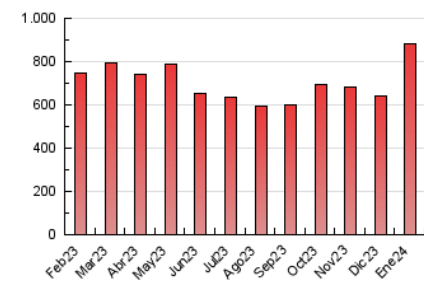

Páginas (x 1000)