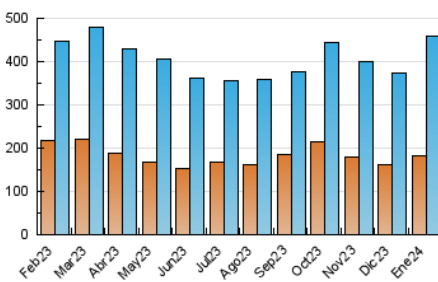

4.3 Por meses

N. únicos / Visitas (x 1000)