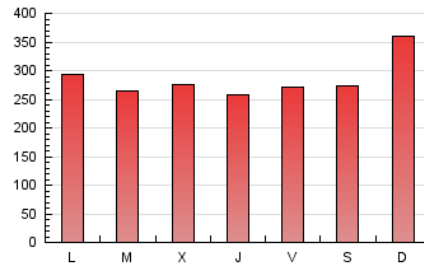

1. Cifras totales y promedios (Nacional e Internacional)

MES - AÑO	NAVEGADORES UNICOS	VISITAS	PAGINAS
Enero - 2024	182.770	458.457	881.085
PROMEDIO DIARIO	12.116	14.789	28.422
PROMEDIO LUNES-VIERNES	12.008	14.646	27.290
PROMEDIO SABADO-DOMINGO	12.428	15.200	31.676
PAGINAS / VISITAS	1,92		
DURACION MEDIA VISITAS	0:03:21		
TIEMPO INTERACCIÓN MEDIO	0:03:53		

2. Secciones (Nacional e Internacional)

	PAGINAS	%
HOME	177.888	20.19 %
RESTO	703.197	79.81 %

3. Por día del mes (Nacional e Internacional)

Día	N. únicos	Visitas	Páginas	Día	N. únicos	Visitas	Páginas	Día	N. únicos	Visitas	Páginas
1	6.655	7.849	14.070	11	11.467	13.909	26.494	21	10.812	13.686	45.528
2	10.991	13.079	22.730	12	11.187	13.650	30.865	22	16.772	19.822	42.275
3	11.311	13.706	22.885	13	17.599	21.098	38.397	23	13.164	15.916	30.055
4	12.438	14.806	25.121	14	15.444	19.277	49.515	24	12.505	15.332	30.807
5	13.119	15.213	26.514	15	11.285	13.613	31.166	25	12.237	14.999	27.575
6	11.901	13.905	23.465	16	12.038	15.163	28.013	26	11.874	14.733	26.782
7	17.043	20.157	32.096	17	11.663	15.129	26.302	27	9.077	11.502	23.924
8	18.465	22.240	36.963	18	10.115	12.702	23.718	28	6.388	8.249	16.554
9	11.538	14.392	27.132	19	10.574	13.044	23.888	29	9.313	11.463	21.939
10	13.877	16.679	29.318	20	11.160	13.723	23.932	30	10.245	12.998	24.292
								31	13.349	16.423	28.770

4. Gráficas (Nacional e Internacional)

4.1 Por día de la semana (promedio)

N. únicos / Visitas (x 100)

Páginas (x 100)

4.2 Por franja horaria (promedio)

Visitas_ (x 1000)

Páginas (x 1000)

4.3 Por meses