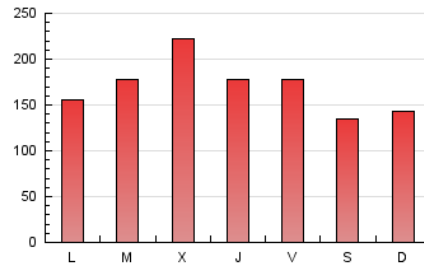

1. Cifras totales y promedios (Nacional e Internacional)

MES - AÑO	NAVEGADORES UNICOS	VISITAS	PAGINAS
Enero - 2025	146.969	346.098	533.162
PROMEDIO DIARIO	9.509	11.308	17.199
PROMEDIO LUNES-VIERNES	10.120	12.068	18.364
PROMEDIO SABADO-DOMINGO	7.750	9.124	13.848
PAGINAS / VISITAS	1,52		
DURACION MEDIA VISITAS	0:03:01		
TIEMPO INTERACCIÓN MEDIO	0:03:19		

2. Secciones (Nacional e Internacional)

	PAGINAS	%
HOME	133.131	24.97 %
RESTO	400.031	75.03 %

3. Por día del mes (Nacional e Internacional)

Día	N. únicos	Visitas	Páginas	Día	N. únicos	Visitas	Páginas	Día	N. únicos	Visitas	Páginas
1	9.603	11.670	15.445	11	6.691	7.876	12.783	21	8.560	10.518	16.310
2	8.731	10.349	15.346	12	8.159	9.469	14.852	22	23.402	26.951	40.113
3	10.616	12.611	18.466	13	9.558	11.114	17.159	23	9.626	11.662	17.775
4	8.677	10.363	14.869	14	10.549	12.545	18.898	24	9.790	11.772	17.215
5	6.863	8.188	12.901	15	9.470	11.283	17.446	25	7.107	8.171	12.478
6	7.371	8.760	13.416	16	8.702	10.624	17.132	26	10.139	11.817	16.880
7	9.628	11.518	17.814	17	7.511	9.127	15.112	27	9.113	11.032	16.707
8	9.914	12.028	18.459	18	7.532	8.968	13.520	28	9.906	11.781	18.074
9	10.406	12.209	19.360	19	6.828	8.139	12.504	29	10.896	13.372	19.867
10	9.851	11.905	18.832	20	7.809	9.193	14.923	30	10.802	12.570	19.368
								31	10.956	12.978	19.138

4. Gráficas (Nacional e Internacional)

4.1 Por día de la semana (promedio)

N. únicos / Visitas (x 100)

Páginas (x 100)

4.2 Por franja horaria (promedio)

Visitas_ (x 1000)

Páginas (x 1000)

4.3 Por meses