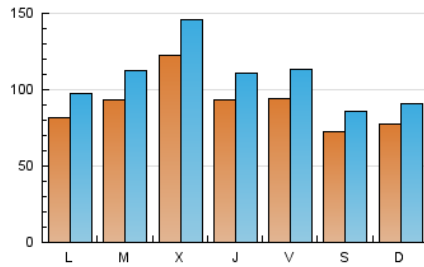

1. Cifras totales y promedios (Nacional)

MES - AÑO	NAVEGADORES UNICOS	VISITAS	PAGINAS
Enero - 2025	140.227	336.294	512.196
PROMEDIO DIARIO	9.201	10.948	16.522
PROMEDIO LUNES-VIERNES	9.792	11.682	17.603
PROMEDIO SABADO-DOMINGO	7.502	8.837	13.415
PAGINAS / VISITAS	1,51		
DURACION MEDIA VISITAS	0:03:00		
TIEMPO INTERACCIÓN MEDIO	0:03:22		

2. Secciones (Nacional)

	PAGINAS	%
HOME	128.943	25.17 %
RESTO	383.253	74.83 %

3. Por día del mes (Nacional)

Día	N. únicos	Visitas	Páginas	Día	N. únicos	Visitas	Páginas	Día	N. únicos	Visitas	Páginas
1	9.353	11.356	14.982	11	6.464	7.601	12.417	21	8.286	10.103	15.804
2	8.444	9.931	14.913	12	7.904	9.098	14.399	22	22.456	26.045	34.573
3	10.326	12.296	17.973	13	9.301	10.800	16.662	23	9.223	11.236	17.138
4	8.452	10.193	14.482	14	10.207	12.116	18.279	24	9.478	11.354	16.652
5	6.609	7.922	12.428	15	9.167	10.979	16.964	25	6.878	7.908	12.075
6	7.136	8.520	12.922	16	8.398	10.263	16.616	26	9.869	11.485	16.345
7	9.327	11.141	17.170	17	7.226	8.794	14.611	27	8.838	10.680	16.178
8	9.616	11.598	17.825	18	7.256	8.616	13.074	28	9.596	11.490	17.520
9	10.073	11.856	18.806	19	6.584	7.869	12.101	29	10.563	13.043	19.282
10	9.581	11.624	18.298	20	7.543	8.864	14.440	30	10.470	12.105	18.783
								31	10.615	12.491	18.484

4. Gráficas (Nacional)

4.1 Por día de la semana (promedio)

N. únicos / Visitas (x 100)

Páginas (x 100)

4.2 Por franja horaria (promedio)

Visitas_ (x 1000)

Páginas (x 1000)

4.3 Por meses