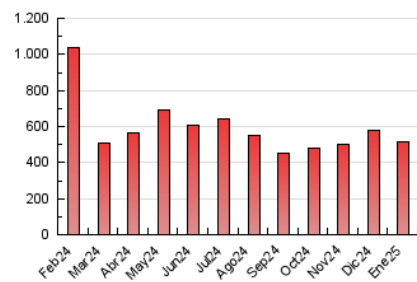

1. Cifras totales y promedios (Nacional)

MES - AÑO	NAVEGADORES UNICOS	VISITAS	PAGINAS
Enero - 2025	140.227	336.294	512.196
PROMEDIO DIARIO	9.201	10.948	16.522
PROMEDIO LUNES-VIERNES	9.792	11.682	17.603
PROMEDIO SABADO-DOMINGO	7.502	8.837	13.415
PAGINAS / VISITAS	1,51		
DURACION MEDIA VISITAS	0:03:00		
TIEMPO INTERACCIÓN MEDIO	0:03:22		

2. Secciones (Nacional)

	PAGINAS	%
HOME	128.943	25.17 %
RESTO	383.253	74.83 %

3. Por día del mes (Nacional)

Día	N. únicos	Visitas	Páginas	Día	N. únicos	Visitas	Páginas	Día	N. únicos	Visitas	Páginas
1	9.353	11.356	14.982	11	6.464	7.601	12.417	21	8.286	10.103	15.804
2	8.444	9.931	14.913	12	7.904	9.098	14.399	22	22.456	26.045	34.573
3	10.326	12.296	17.973	13	9.301	10.800	16.662	23	9.223	11.236	17.138
4	8.452	10.193	14.482	14	10.207	12.116	18.279	24	9.478	11.354	16.652
5	6.609	7.922	12.428	15	9.167	10.979	16.964	25	6.878	7.908	12.075
6	7.136	8.520	12.922	16	8.398	10.263	16.616	26	9.869	11.485	16.345
7	9.327	11.141	17.170	17	7.226	8.794	14.611	27	8.838	10.680	16.178
8	9.616	11.598	17.825	18	7.256	8.616	13.074	28	9.596	11.490	17.520
9	10.073	11.856	18.806	19	6.584	7.869	12.101	29	10.563	13.043	19.282
10	9.581	11.624	18.298	20	7.543	8.864	14.440	30	10.470	12.105	18.783
								31	10.615	12.491	18.484

4. Gráficas (Nacional)

4.1 Por día de la semana (promedio)

N. únicos / Visitas (x 100)

Páginas (x 100)

4.2 Por franja horaria (promedio)

Visitas_ (x 1000)

Páginas (x 1000)

4.3 Por meses

N. únicos / Visitas (x 1000)

Páginas (x 1000)

5. Observaciones

Este Medio Electrónico de Comunicación ha sido medido por la herramienta Google Analytics de Google (GA4).

6. Definiciones básicas (Para más información ver Normas Técnicas para el Control de los Medios Electrónicos de Comunicación)