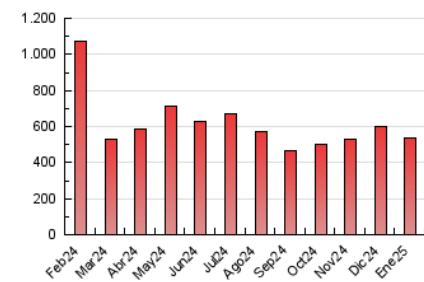

Páginas (x 1000)