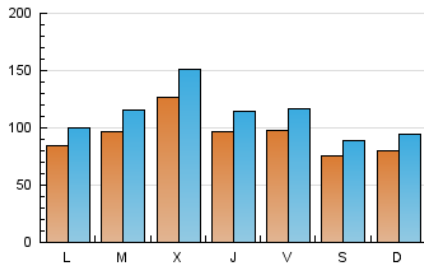

1. Cifras totales y promedios (Nacional e Internacional)

MES - AÑO	NAVEGADORES UNICOS	VISITAS	PAGINAS
Enero - 2025	146.969	346.098	533.162
PROMEDIO DIARIO	9.509	11.308	17.199
PROMEDIO LUNES-VIERNES	10.120	12.068	18.364
PROMEDIO SABADO-DOMINGO	7.750	9.124	13.848
PAGINAS / VISITAS	1,52		
DURACION MEDIA VISITAS	0:03:01		
TIEMPO INTERACCIÓN MEDIO	0:03:19		

2. Secciones (Nacional e Internacional)

	PAGINAS	%
HOME	133.131	24.97 %
RESTO	400.031	75.03 %

3. Por día del mes (Nacional e Internacional)

Día	N. únicos	Visitas	Páginas	Día	N. únicos	Visitas	Páginas	Día	N. únicos	Visitas	Páginas
1	9.603	11.670	15.445	11	6.691	7.876	12.783	21	8.560	10.518	16.310
2	8.731	10.349	15.346	12	8.159	9.469	14.852	22	23.402	26.951	40.113
3	10.616	12.611	18.466	13	9.558	11.114	17.159	23	9.626	11.662	17.775
4	8.677	10.363	14.869	14	10.549	12.545	18.898	24	9.790	11.772	17.215
5	6.863	8.188	12.901	15	9.470	11.283	17.446	25	7.107	8.171	12.478
6	7.371	8.760	13.416	16	8.702	10.624	17.132	26	10.139	11.817	16.880
7	9.628	11.518	17.814	17	7.511	9.127	15.112	27	9.113	11.032	16.707
8	9.914	12.028	18.459	18	7.532	8.968	13.520	28	9.906	11.781	18.074
9	10.406	12.209	19.360	19	6.828	8.139	12.504	29	10.896	13.372	19.867
10	9.851	11.905	18.832	20	7.809	9.193	14.923	30	10.802	12.570	19.368
								31	10.956	12.978	19.138

4. Gráficas (Nacional e Internacional)

4.1 Por día de la semana (promedio)

N. únicos / Visitas (x 100)

Páginas (x 100)

4.2 Por franja horaria (promedio)

Visitas_ (x 1000)

Páginas (x 1000)

4.3 Por meses