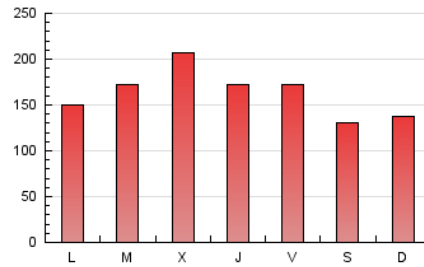

1. Cifras totales y promedios (Nacional)

MES - AÑO	NAVEGADORES UNICOS	VISITAS	PAGINAS
Enero - 2025	140.227	336.294	512.196
PROMEDIO DIARIO	9.201	10.948	16.522
PROMEDIO LUNES-VIERNES	9.792	11.682	17.603
PROMEDIO SABADO-DOMINGO	7.502	8.837	13.415
PAGINAS / VISITAS	1,51		
DURACION MEDIA VISITAS	0:03:00		
TIEMPO INTERACCIÓN MEDIO	0:03:22		

2. Secciones (Nacional)

	PAGINAS	%
HOME	128.943	25.17 %
RESTO	383.253	74.83 %

3. Por día del mes (Nacional)

Día	N. únicos	Visitas	Páginas	Día	N. únicos	Visitas	Páginas	Día	N. únicos	Visitas	Páginas
1	9.353	11.356	14.982	11	6.464	7.601	12.417	21	8.286	10.103	15.804
2	8.444	9.931	14.913	12	7.904	9.098	14.399	22	22.456	26.045	34.573
3	10.326	12.296	17.973	13	9.301	10.800	16.662	23	9.223	11.236	17.138
4	8.452	10.193	14.482	14	10.207	12.116	18.279	24	9.478	11.354	16.652
5	6.609	7.922	12.428	15	9.167	10.979	16.964	25	6.878	7.908	12.075
6	7.136	8.520	12.922	16	8.398	10.263	16.616	26	9.869	11.485	16.345
7	9.327	11.141	17.170	17	7.226	8.794	14.611	27	8.838	10.680	16.178
8	9.616	11.598	17.825	18	7.256	8.616	13.074	28	9.596	11.490	17.520
9	10.073	11.856	18.806	19	6.584	7.869	12.101	29	10.563	13.043	19.282
10	9.581	11.624	18.298	20	7.543	8.864	14.440	30	10.470	12.105	18.783
								31	10.615	12.491	18.484

4. Gráficas (Nacional)

4.1 Por día de la semana (promedio)

N. únicos / Visitas (x 100)

Páginas (x 100)

4.2 Por franja horaria (promedio)

Visitas_ (x 1000)

Páginas (x 1000)

4.3 Por meses