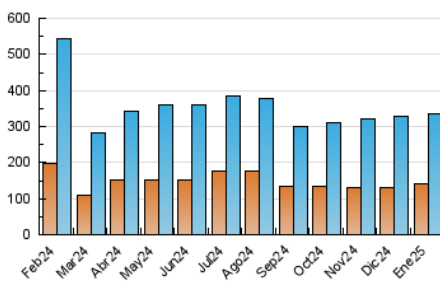

1. Cifras totales y promedios (Nacional)

MES - AÑO	NAVEGADORES UNICOS	VISITAS	PAGINAS
Enero - 2025	140.227	336.294	512.196
PROMEDIO DIARIO	9.201	10.948	16.522
PROMEDIO LUNES-VIERNES	9.792	11.682	17.603
PROMEDIO SABADO-DOMINGO	7.502	8.837	13.415
PAGINAS / VISITAS	1,51		
DURACION MEDIA VISITAS	0:03:00		
TIEMPO INTERACCIÓN MEDIO	0:03:22		

2. Secciones (Nacional)

	PAGINAS	%
HOME	128.943	25.17 %
RESTO	383.253	74.83 %

3. Por día del mes (Nacional)

Día	N. únicos	Visitas	Páginas	Día	N. únicos	Visitas	Páginas	Día	N. únicos	Visitas	Páginas
1	9.353	11.356	14.982	11	6.464	7.601	12.417	21	8.286	10.103	15.804
2	8.444	9.931	14.913	12	7.904	9.098	14.399	22	22.456	26.045	34.573
3	10.326	12.296	17.973	13	9.301	10.800	16.662	23	9.223	11.236	17.138
4	8.452	10.193	14.482	14	10.207	12.116	18.279	24	9.478	11.354	16.652
5	6.609	7.922	12.428	15	9.167	10.979	16.964	25	6.878	7.908	12.075
6	7.136	8.520	12.922	16	8.398	10.263	16.616	26	9.869	11.485	16.345
7	9.327	11.141	17.170	17	7.226	8.794	14.611	27	8.838	10.680	16.178
8	9.616	11.598	17.825	18	7.256	8.616	13.074	28	9.596	11.490	17.520
9	10.073	11.856	18.806	19	6.584	7.869	12.101	29	10.563	13.043	19.282
10	9.581	11.624	18.298	20	7.543	8.864	14.440	30	10.470	12.105	18.783
								31	10.615	12.491	18.484

4. Gráficas (Nacional)

4.1 Por día de la semana (promedio)

N. únicos / Visitas (x 100)

Páginas (x 100)

4.2 Por franja horaria (promedio)

Visitas_ (x 1000)

Páginas (x 1000)

4.3 Por meses

N. únicos / Visitas (x 1000)

Páginas (x 1000)

5. Observaciones

Este Medio Electrónico de Comunicación ha sido medido por la herramienta Google Analytics de Google (GA4).

6. Definiciones básicas (Para más información ver Normas Técnicas para el Control de los Medios Electrónicos de Comunicación)