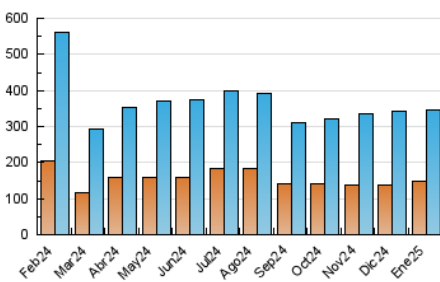

4.3 Por meses

N. únicos / Visitas (x 1000)