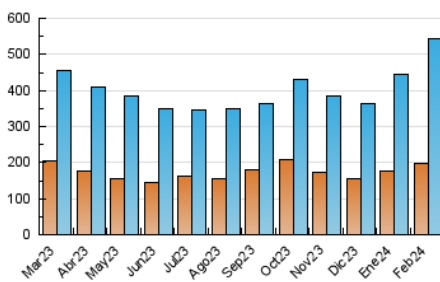

4.3 Por meses

N. únicos / Visitas (x 1000)