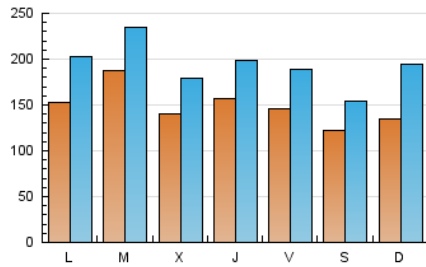

1. Cifras totales y promedios (Nacional e Internacional)

MES - AÑO	NAVEGADORES UNICOS	VISITAS	PAGINAS
Febrero - 2024	204.744	561.557	1.074.802
PROMEDIO DIARIO	14.893	19.364	37.062
PROMEDIO LUNES-VIERNES	15.664	20.088	36.691
PROMEDIO SABADO-DOMINGO	12.869	17.464	38.037
PAGINAS / VISITAS	1,91		
DURACION MEDIA VISITAS	0:03:29		
TIEMPO INTERACCIÓN MEDIO	0:04:12		

2. Secciones (Nacional e Internacional)

	PAGINAS	%
HOME	271.820	25.29 %
RESTO	802.982	74.71 %

3. Por día del mes (Nacional e Internacional)

Día	N. únicos	Visitas	Páginas	Día	N. únicos	Visitas	Páginas	Día	N. únicos	Visitas	Páginas
1	15.094	18.653	34.966	11	12.520	16.793	32.277	21	15.464	18.973	32.959
2	13.821	17.112	31.412	12	15.589	21.883	40.941	22	18.291	23.055	37.960
3	13.177	16.099	29.116	13	14.390	18.440	34.230	23	13.423	17.022	32.002
4	14.224	17.996	42.151	14	14.728	20.024	37.235	24	11.183	13.549	26.014
5	13.648	17.834	36.727	15	16.776	22.199	40.365	25	8.649	10.958	20.124
6	20.702	27.624	50.587	16	17.845	24.098	46.405	26	13.017	16.628	28.584
7	15.530	20.174	40.068	17	12.690	16.390	46.024	27	11.728	14.092	24.634
8	14.734	19.095	39.860	18	18.596	32.182	76.342	28	10.197	12.710	22.359
9	13.134	17.397	35.849	19	19.006	24.770	46.412	29	13.533	16.580	27.631
10	11.914	15.747	32.245	20	28.286	33.480	49.323				

4. Gráficas (Nacional e Internacional)

4.1 Por día de la semana (promedio)

N. únicos / Visitas (x 100)

Páginas (x 100)

4.2 Por franja horaria (promedio)

Visitas_ (x 1000)

Páginas (x 1000)

4.3 Por meses