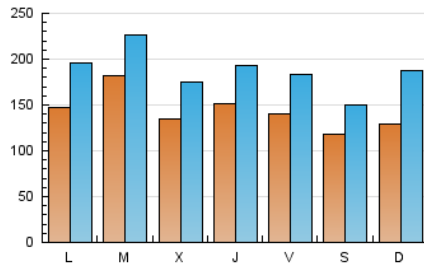

1. Cifras totales y promedios (Nacional)

MES - AÑO	NAVEGADORES UNICOS	VISITAS	PAGINAS
Febrero - 2024	196.568	543.002	1.037.963
PROMEDIO DIARIO	14.390	18.724	35.792
PROMEDIO LUNES-VIERNES	15.153	19.454	35.504
PROMEDIO SABADO-DOMINGO	12.387	16.808	36.547
PAGINAS / VISITAS	1,91		
DURACION MEDIA VISITAS	0:03:29		
TIEMPO INTERACCIÓN MEDIO	0:04:15		

2. Secciones (Nacional)

	PAGINAS	%
HOME	261.189	25.16 %
RESTO	776.774	74.84 %

3. Por día del mes (Nacional)

Día	N. únicos	Visitas	Páginas	Día	N. únicos	Visitas	Páginas	Día	N. únicos	Visitas	Páginas
1	14.575	17.972	33.721	11	12.050	16.190	31.083	21	14.949	18.401	32.023
2	13.364	16.558	30.446	12	15.037	21.170	39.343	22	17.691	22.169	36.838
3	12.749	15.738	28.083	13	13.914	17.898	32.991	23	12.935	16.437	30.965
4	13.712	17.443	41.034	14	14.294	19.464	36.123	24	10.806	13.096	25.197
5	13.207	17.201	35.624	15	16.310	21.665	39.196	25	8.322	10.449	19.354
6	20.081	26.746	49.000	16	17.230	23.323	45.085	26	12.533	16.111	27.687
7	14.994	19.654	38.767	17	12.243	15.762	44.486	27	11.343	13.650	23.869
8	14.244	18.481	38.497	18	17.745	30.656	72.174	28	9.859	12.209	21.630
9	12.699	16.829	34.649	19	18.314	23.974	44.540	29	13.130	16.119	26.869
10	11.469	15.132	30.968	20	27.518	32.505	47.721				

4. Gráficas (Nacional)

4.1 Por día de la semana (promedio)

N. únicos / Visitas (x 100)

Páginas (x 100)

4.2 Por franja horaria (promedio)

Visitas_ (x 1000)

Páginas (x 1000)

4.3 Por meses