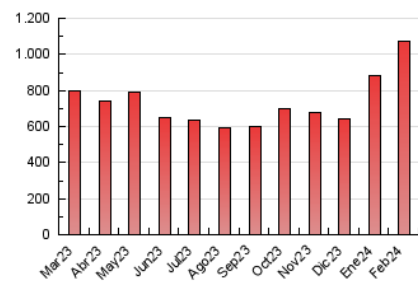

Páginas (x 1000)