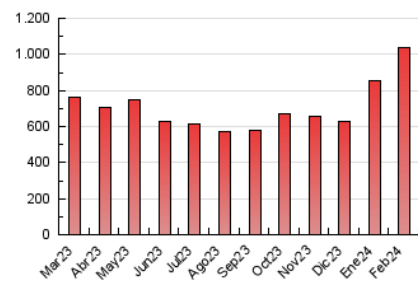

1. Cifras totales y promedios (Nacional)

MES - AÑO	NAVEGADORES UNICOS	VISITAS	PAGINAS
Febrero - 2024	196.568	543.002	1.037.963
PROMEDIO DIARIO	14.390	18.724	35.792
PROMEDIO LUNES-VIERNES	15.153	19.454	35.504
PROMEDIO SABADO-DOMINGO	12.387	16.808	36.547
PAGINAS / VISITAS	1,91		
DURACION MEDIA VISITAS	0:03:29		
TIEMPO INTERACCIÓN MEDIO	0:04:15		

2. Secciones (Nacional)

	PAGINAS	%
HOME	261.189	25.16 %
RESTO	776.774	74.84 %

3. Por día del mes (Nacional)

Día	N. únicos	Visitas	Páginas	Día	N. únicos	Visitas	Páginas	Día	N. únicos	Visitas	Páginas
1	14.575	17.972	33.721	11	12.050	16.190	31.083	21	14.949	18.401	32.023
2	13.364	16.558	30.446	12	15.037	21.170	39.343	22	17.691	22.169	36.838
3	12.749	15.738	28.083	13	13.914	17.898	32.991	23	12.935	16.437	30.965
4	13.712	17.443	41.034	14	14.294	19.464	36.123	24	10.806	13.096	25.197
5	13.207	17.201	35.624	15	16.310	21.665	39.196	25	8.322	10.449	19.354
6	20.081	26.746	49.000	16	17.230	23.323	45.085	26	12.533	16.111	27.687
7	14.994	19.654	38.767	17	12.243	15.762	44.486	27	11.343	13.650	23.869
8	14.244	18.481	38.497	18	17.745	30.656	72.174	28	9.859	12.209	21.630
9	12.699	16.829	34.649	19	18.314	23.974	44.540	29	13.130	16.119	26.869
10	11.469	15.132	30.968	20	27.518	32.505	47.721				

4. Gráficas (Nacional)

4.1 Por día de la semana (promedio)

N. únicos / Visitas (x 100)

Páginas (x 100)

4.2 Por franja horaria (promedio)

Visitas_ (x 1000)

Páginas (x 1000)

4.3 Por meses

N. únicos / Visitas (x 1000)

Páginas (x 1000)

5. Observaciones

Este Medio Electrónico de Comunicación ha sido medido por la herramienta Google Analytics de Google (GA4)

6. Definiciones básicas (Para más información ver Normas Técnicas para el Control de los Medios Electrónicos de Comunicación)