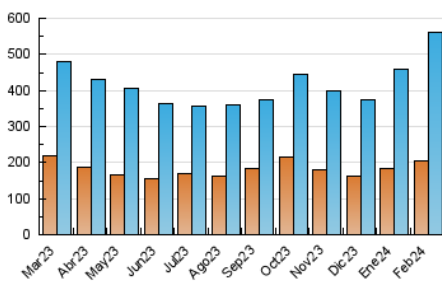

4.3 Por meses

N. únicos / Visitas (x 1000)