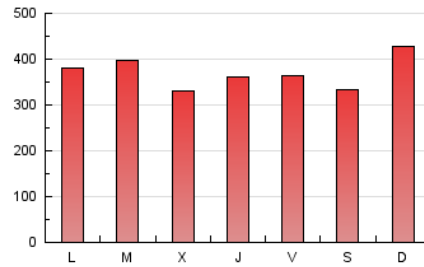

1. Cifras totales y promedios (Nacional e Internacional)

MES - AÑO	NAVEGADORES UNICOS	VISITAS	PAGINAS
Febrero - 2024	204.744	561.557	1.074.802
PROMEDIO DIARIO	14.893	19.364	37.062
PROMEDIO LUNES-VIERNES	15.664	20.088	36.691
PROMEDIO SABADO-DOMINGO	12.869	17.464	38.037
PAGINAS / VISITAS	1,91		
DURACION MEDIA VISITAS	0:03:29		
TIEMPO INTERACCIÓN MEDIO	0:04:12		

2. Secciones (Nacional e Internacional)

	PAGINAS	%
HOME	271.820	25.29 %
RESTO	802.982	74.71 %

3. Por día del mes (Nacional e Internacional)

Día	N. únicos	Visitas	Páginas	Día	N. únicos	Visitas	Páginas	Día	N. únicos	Visitas	Páginas
1	15.094	18.653	34.966	11	12.520	16.793	32.277	21	15.464	18.973	32.959
2	13.821	17.112	31.412	12	15.589	21.883	40.941	22	18.291	23.055	37.960
3	13.177	16.099	29.116	13	14.390	18.440	34.230	23	13.423	17.022	32.002
4	14.224	17.996	42.151	14	14.728	20.024	37.235	24	11.183	13.549	26.014
5	13.648	17.834	36.727	15	16.776	22.199	40.365	25	8.649	10.958	20.124
6	20.702	27.624	50.587	16	17.845	24.098	46.405	26	13.017	16.628	28.584
7	15.530	20.174	40.068	17	12.690	16.390	46.024	27	11.728	14.092	24.634
8	14.734	19.095	39.860	18	18.596	32.182	76.342	28	10.197	12.710	22.359
9	13.134	17.397	35.849	19	19.006	24.770	46.412	29	13.533	16.580	27.631
10	11.914	15.747	32.245	20	28.286	33.480	49.323				

4. Gráficas (Nacional e Internacional)

4.1 Por día de la semana (promedio)

N. únicos / Visitas (x 100)

Páginas (x 100)

4.2 Por franja horaria (promedio)

Visitas_ (x 1000)

Páginas (x 1000)

4.3 Por meses