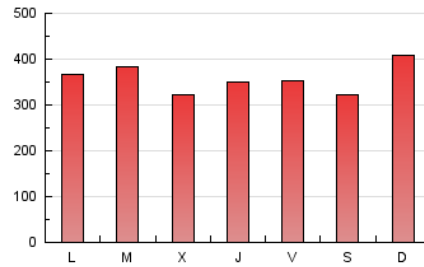

1. Cifras totales y promedios (Nacional)

MES - AÑO	NAVEGADORES UNICOS	VISITAS	PAGINAS
Febrero - 2024	196.568	543.002	1.037.963
PROMEDIO DIARIO	14.390	18.724	35.792
PROMEDIO LUNES-VIERNES	15.153	19.454	35.504
PROMEDIO SABADO-DOMINGO	12.387	16.808	36.547
PAGINAS / VISITAS	1,91		
DURACION MEDIA VISITAS	0:03:29		
TIEMPO INTERACCIÓN MEDIO	0:04:15		

2. Secciones (Nacional)

	PAGINAS	%
HOME	261.189	25.16 %
RESTO	776.774	74.84 %

3. Por día del mes (Nacional)

Día	N. únicos	Visitas	Páginas	Día	N. únicos	Visitas	Páginas	Día	N. únicos	Visitas	Páginas
1	14.575	17.972	33.721	11	12.050	16.190	31.083	21	14.949	18.401	32.023
2	13.364	16.558	30.446	12	15.037	21.170	39.343	22	17.691	22.169	36.838
3	12.749	15.738	28.083	13	13.914	17.898	32.991	23	12.935	16.437	30.965
4	13.712	17.443	41.034	14	14.294	19.464	36.123	24	10.806	13.096	25.197
5	13.207	17.201	35.624	15	16.310	21.665	39.196	25	8.322	10.449	19.354
6	20.081	26.746	49.000	16	17.230	23.323	45.085	26	12.533	16.111	27.687
7	14.994	19.654	38.767	17	12.243	15.762	44.486	27	11.343	13.650	23.869
8	14.244	18.481	38.497	18	17.745	30.656	72.174	28	9.859	12.209	21.630
9	12.699	16.829	34.649	19	18.314	23.974	44.540	29	13.130	16.119	26.869
10	11.469	15.132	30.968	20	27.518	32.505	47.721				

4. Gráficas (Nacional)

4.1 Por día de la semana (promedio)

N. únicos / Visitas (x 100)

Páginas (x 100)

4.2 Por franja horaria (promedio)

Visitas_ (x 1000)

Páginas (x 1000)

4.3 Por meses