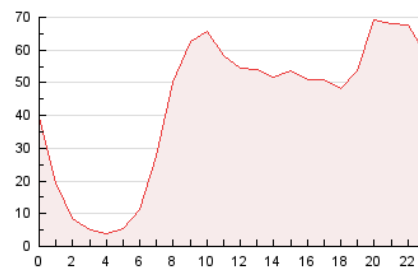

2. Secciones (Nacional)

	PAGINAS	%
HOME	261.189	25.16 %
RESTO	776.774	74.84 %

3. Por día del mes (Nacional)

Día	N. únicos	Visitas	Páginas	Día	N. únicos	Visitas	Páginas	Día	N. únicos	Visitas	Páginas
1	14.575	17.972	33.721	11	12.050	16.190	31.083	21	14.949	18.401	32.023
2	13.364	16.558	30.446	12	15.037	21.170	39.343	22	17.691	22.169	36.838
3	12.749	15.738	28.083	13	13.914	17.898	32.991	23	12.935	16.437	30.965
4	13.712	17.443	41.034	14	14.294	19.464	36.123	24	10.806	13.096	25.197
5	13.207	17.201	35.624	15	16.310	21.665	39.196	25	8.322	10.449	19.354
6	20.081	26.746	49.000	16	17.230	23.323	45.085	26	12.533	16.111	27.687
7	14.994	19.654	38.767	17	12.243	15.762	44.486	27	11.343	13.650	23.869
8	14.244	18.481	38.497	18	17.745	30.656	72.174	28	9.859	12.209	21.630
9	12.699	16.829	34.649	19	18.314	23.974	44.540	29	13.130	16.119	26.869
10	11.469	15.132	30.968	20	27.518	32.505	47.721				

4. Gráficas (Nacional)

4.1 Por día de la semana (promedio)

N. únicos / Visitas (x 100)

Páginas (x 100)

4.2 Por franja horaria (promedio)

Visitas_ (x 1000)

Páginas (x 1000)

4.3 Por meses