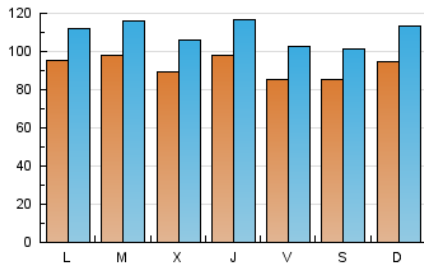

1. Cifras totales y promedios (Nacional)

MES - AÑO	NAVEGADORES UNICOS	VISITAS	PAGINAS
Febrero - 2025	123.785	305.819	535.060
PROMEDIO DIARIO	9.227	10.960	19.109
PROMEDIO LUNES-VIERNES	9.319	11.055	18.157
PROMEDIO SABADO-DOMINGO	8.996	10.722	21.490
PAGINAS / VISITAS	1,74		
DURACION MEDIA VISITAS	0:02:54		
TIEMPO INTERACCIÓN MEDIO	0:03:29		

2. Secciones (Nacional)

	PAGINAS	%
HOME	119.230	22.28 %
RESTO	415.830	77.72 %

3. Por día del mes (Nacional)

Día	N. únicos	Visitas	Páginas	Día	N. únicos	Visitas	Páginas	Día	N. únicos	Visitas	Páginas
1	11.474	13.888	19.721	11	11.671	13.343	20.332	21	8.199	10.049	16.054
2	10.097	11.754	17.638	12	10.974	13.491	19.647	22	7.219	8.404	13.516
3	9.429	10.856	16.754	13	11.584	13.926	20.845	23	12.227	15.434	66.782
4	9.762	11.654	17.466	14	9.531	11.459	17.637	24	11.119	12.936	37.766
5	8.140	9.487	15.148	15	7.889	9.222	14.097	25	8.694	10.478	19.007
6	8.499	10.018	15.625	16	7.609	8.822	13.210	26	8.159	9.442	16.468
7	7.315	8.711	14.047	17	9.890	11.783	18.301	27	9.906	11.572	18.070
8	7.551	9.041	13.300	18	8.985	10.830	16.371	28	9.161	10.806	16.239
9	7.899	9.209	13.655	19	8.355	9.850	15.573				
10	7.750	9.173	14.555	20	9.256	11.243	17.236				

4. Gráficas (Nacional)

4.1 Por día de la semana (promedio)

N. únicos / Visitas (x 100)

Páginas (x 100)

4.2 Por franja horaria (promedio)

Visitas_ (x 1000)

Páginas (x 1000)

4.3 Por meses