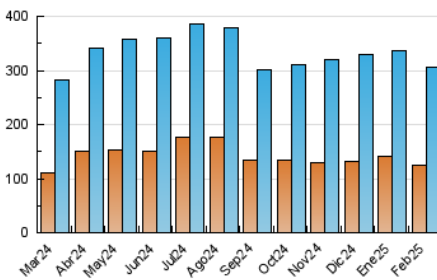

2. Secciones (Nacional)

	PAGINAS	%
HOME	119.230	22.28 %
RESTO	415.830	77.72 %

3. Por día del mes (Nacional)

Día	N. únicos	Visitas	Páginas	Día	N. únicos	Visitas	Páginas	Día	N. únicos	Visitas	Páginas
1	11.474	13.888	19.721	11	11.671	13.343	20.332	21	8.199	10.049	16.054
2	10.097	11.754	17.638	12	10.974	13.491	19.647	22	7.219	8.404	13.516
3	9.429	10.856	16.754	13	11.584	13.926	20.845	23	12.227	15.434	66.782
4	9.762	11.654	17.466	14	9.531	11.459	17.637	24	11.119	12.936	37.766
5	8.140	9.487	15.148	15	7.889	9.222	14.097	25	8.694	10.478	19.007
6	8.499	10.018	15.625	16	7.609	8.822	13.210	26	8.159	9.442	16.468
7	7.315	8.711	14.047	17	9.890	11.783	18.301	27	9.906	11.572	18.070
8	7.551	9.041	13.300	18	8.985	10.830	16.371	28	9.161	10.806	16.239
9	7.899	9.209	13.655	19	8.355	9.850	15.573				
10	7.750	9.173	14.555	20	9.256	11.243	17.236				

4. Gráficas (Nacional)

4.1 Por día de la semana (promedio)

N. únicos / Visitas (x 100)

Páginas (x 100)

4.2 Por franja horaria (promedio)

Visitas_ (x 1000)

Páginas (x 1000)

4.3 Por meses

N. únicos / Visitas (x 1000)

Páginas (x 1000)

5. Observaciones

Este Medio Electrónico de Comunicación ha sido medido por la herramienta Google Analytics de Google (GA4).

6. Definiciones básicas (Para más información ver Normas Técnicas para el Control de los Medios Electrónicos de Comunicación)

Visita:

Una secuencia ininterrumpida de páginas servidas a un usuario válido. Si dicho usuario no realiza peticiones de páginas en un periodo de tiempo (30 min) la siguiente petición constituirá el inicio de una nueva visita.