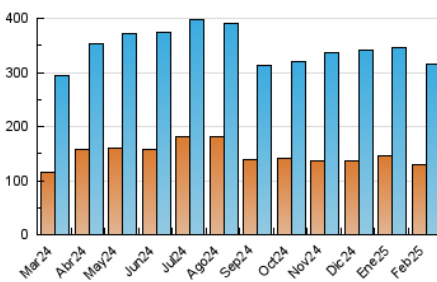

4.3 Por meses

N. únicos / Visitas (x 1000)