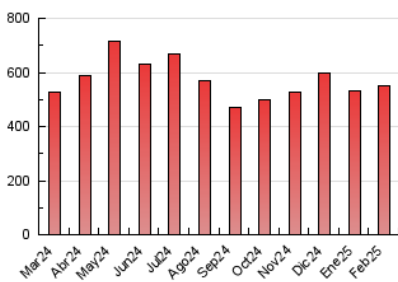

Páginas (x 1000)