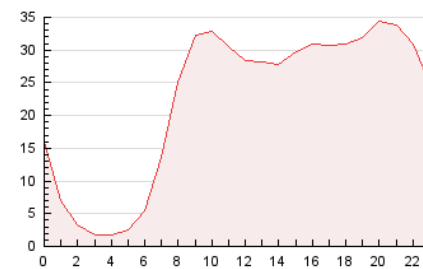

2. Secciones (Nacional)

	PAGINAS	%
HOME	119.230	22.28 %
RESTO	415.830	77.72 %

3. Por día del mes (Nacional)

Día	N. únicos	Visitas	Páginas	Día	N. únicos	Visitas	Páginas	Día	N. únicos	Visitas	Páginas
1	11.474	13.888	19.721	11	11.671	13.343	20.332	21	8.199	10.049	16.054
2	10.097	11.754	17.638	12	10.974	13.491	19.647	22	7.219	8.404	13.516
3	9.429	10.856	16.754	13	11.584	13.926	20.845	23	12.227	15.434	66.782
4	9.762	11.654	17.466	14	9.531	11.459	17.637	24	11.119	12.936	37.766
5	8.140	9.487	15.148	15	7.889	9.222	14.097	25	8.694	10.478	19.007
6	8.499	10.018	15.625	16	7.609	8.822	13.210	26	8.159	9.442	16.468
7	7.315	8.711	14.047	17	9.890	11.783	18.301	27	9.906	11.572	18.070
8	7.551	9.041	13.300	18	8.985	10.830	16.371	28	9.161	10.806	16.239
9	7.899	9.209	13.655	19	8.355	9.850	15.573				
10	7.750	9.173	14.555	20	9.256	11.243	17.236				

4. Gráficas (Nacional)

4.1 Por día de la semana (promedio)

N. únicos / Visitas (x 100)

Páginas (x 100)

4.2 Por franja horaria (promedio)

Visitas_ (x 1000)

Páginas (x 1000)

4.3 Por meses

N. únicos / Visitas (x 1000)

Páginas (x 1000)

5. Observaciones

Este Medio Electrónico de Comunicación ha sido medido por la herramienta Google Analytics de Google (GA4).

6. Definiciones básicas (Para más información ver Normas Técnicas para el Control de los Medios Electrónicos de Comunicación)