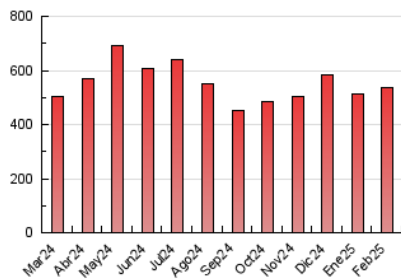

1. Cifras totales y promedios (Nacional)

MES - AÑO	NAVEGADORES UNICOS	VISITAS	PAGINAS
Febrero - 2025	123.785	305.819	535.060
PROMEDIO DIARIO	9.227	10.960	19.109
PROMEDIO LUNES-VIERNES	9.319	11.055	18.157
PROMEDIO SABADO-DOMINGO	8.996	10.722	21.490
PAGINAS / VISITAS	1,74		
DURACION MEDIA VISITAS	0:02:54		
TIEMPO INTERACCIÓN MEDIO	0:03:29		

2. Secciones (Nacional)

	PAGINAS	%
HOME	119.230	22.28 %
RESTO	415.830	77.72 %

3. Por día del mes (Nacional)

Día	N. únicos	Visitas	Páginas	Día	N. únicos	Visitas	Páginas	Día	N. únicos	Visitas	Páginas
1	11.474	13.888	19.721	11	11.671	13.343	20.332	21	8.199	10.049	16.054
2	10.097	11.754	17.638	12	10.974	13.491	19.647	22	7.219	8.404	13.516
3	9.429	10.856	16.754	13	11.584	13.926	20.845	23	12.227	15.434	66.782
4	9.762	11.654	17.466	14	9.531	11.459	17.637	24	11.119	12.936	37.766
5	8.140	9.487	15.148	15	7.889	9.222	14.097	25	8.694	10.478	19.007
6	8.499	10.018	15.625	16	7.609	8.822	13.210	26	8.159	9.442	16.468
7	7.315	8.711	14.047	17	9.890	11.783	18.301	27	9.906	11.572	18.070
8	7.551	9.041	13.300	18	8.985	10.830	16.371	28	9.161	10.806	16.239
9	7.899	9.209	13.655	19	8.355	9.850	15.573				
10	7.750	9.173	14.555	20	9.256	11.243	17.236				

4. Gráficas (Nacional)

4.1 Por día de la semana (promedio)

N. únicos / Visitas (x 100)

Páginas (x 100)

4.2 Por franja horaria (promedio)

Visitas_ (x 1000)

Páginas (x 1000)

4.3 Por meses

N. únicos / Visitas (x 1000)

Páginas (x 1000)

5. Observaciones

Este Medio Electrónico de Comunicación ha sido medido por la herramienta Google Analytics de Google (GA4).

6. Definiciones básicas (Para más información ver Normas Técnicas para el Control de los Medios Electrónicos de Comunicación)