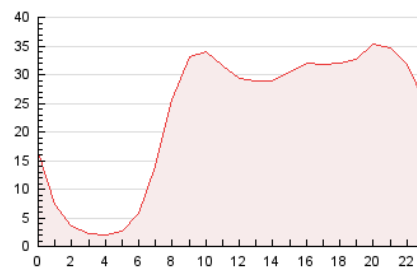

2. Secciones (Nacional e Internacional)

	PAGINAS	%
HOME	123.492	22.37 %
RESTO	428.483	77.63 %

3. Por día del mes (Nacional e Internacional)

Día	N. únicos	Visitas	Páginas	Día	N. únicos	Visitas	Páginas	Día	N. únicos	Visitas	Páginas
1	11.806	14.251	20.312	11	12.041	13.854	20.959	21	8.545	10.414	16.653
2	10.400	12.091	18.240	12	11.283	13.847	20.249	22	7.438	8.689	13.947
3	9.791	11.292	17.353	13	11.932	14.312	21.463	23	12.613	15.928	68.098
4	10.103	12.095	18.062	14	9.845	11.863	18.194	24	11.501	13.274	38.853
5	8.429	9.871	15.671	15	8.157	9.546	14.563	25	9.051	10.846	19.764
6	8.804	10.379	16.136	16	7.873	9.115	13.689	26	8.471	9.800	17.024
7	7.613	8.979	14.553	17	10.244	12.158	18.854	27	10.229	11.953	18.642
8	7.827	9.294	13.778	18	9.284	11.209	16.919	28	9.406	11.065	16.689
9	8.251	9.638	14.261	19	8.633	10.178	16.051				
10	8.105	9.600	15.194	20	9.571	11.723	17.804				

4. Gráficas (Nacional e Internacional)

4.1 Por día de la semana (promedio)

N. únicos / Visitas (x 100)

Páginas (x 100)

4.2 Por franja horaria (promedio)

Visitas_ (x 1000)

Páginas (x 1000)

4.3 Por meses