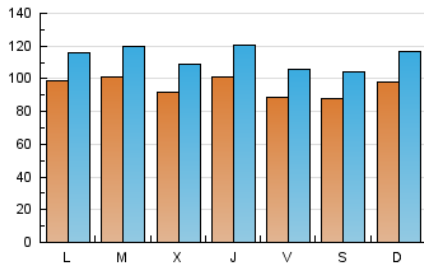

1. Cifras totales y promedios (Nacional e Internacional)

MES - AÑO	NAVEGADORES UNICOS	VISITAS	PAGINAS
Febrero - 2025	129.154	316.120	551.975
PROMEDIO DIARIO	9.545	11.331	19.713
PROMEDIO LUNES-VIERNES	9.644	11.436	18.754
PROMEDIO SABADO-DOMINGO	9.296	11.069	22.111
PAGINAS / VISITAS	1,74		
DURACION MEDIA VISITAS	0:02:55		
TIEMPO INTERACCIÓN MEDIO	0:03:26		

2. Secciones (Nacional e Internacional)

	PAGINAS	%
HOME	123.492	22.37 %
RESTO	428.483	77.63 %

3. Por día del mes (Nacional e Internacional)

Día	N. únicos	Visitas	Páginas	Día	N. únicos	Visitas	Páginas	Día	N. únicos	Visitas	Páginas
1	11.806	14.251	20.312	11	12.041	13.854	20.959	21	8.545	10.414	16.653
2	10.400	12.091	18.240	12	11.283	13.847	20.249	22	7.438	8.689	13.947
3	9.791	11.292	17.353	13	11.932	14.312	21.463	23	12.613	15.928	68.098
4	10.103	12.095	18.062	14	9.845	11.863	18.194	24	11.501	13.274	38.853
5	8.429	9.871	15.671	15	8.157	9.546	14.563	25	9.051	10.846	19.764
6	8.804	10.379	16.136	16	7.873	9.115	13.689	26	8.471	9.800	17.024
7	7.613	8.979	14.553	17	10.244	12.158	18.854	27	10.229	11.953	18.642
8	7.827	9.294	13.778	18	9.284	11.209	16.919	28	9.406	11.065	16.689
9	8.251	9.638	14.261	19	8.633	10.178	16.051				
10	8.105	9.600	15.194	20	9.571	11.723	17.804				

4. Gráficas (Nacional e Internacional)

4.1 Por día de la semana (promedio)

N. únicos / Visitas (x 100)

Páginas (x 100)

4.2 Por franja horaria (promedio)

Visitas_ (x 1000)

Páginas (x 1000)

4.3 Por meses