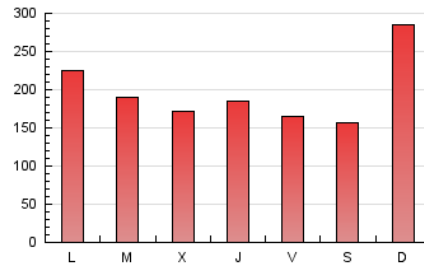

1. Cifras totales y promedios (Nacional e Internacional)

MES - AÑO	NAVEGADORES UNICOS	VISITAS	PAGINAS
Febrero - 2025	129.154	316.120	551.975
PROMEDIO DIARIO	9.545	11.331	19.713
PROMEDIO LUNES-VIERNES	9.644	11.436	18.754
PROMEDIO SABADO-DOMINGO	9.296	11.069	22.111
PAGINAS / VISITAS	1,74		
DURACION MEDIA VISITAS	0:02:55		
TIEMPO INTERACCIÓN MEDIO	0:03:26		

2. Secciones (Nacional e Internacional)

	PAGINAS	%
HOME	123.492	22.37 %
RESTO	428.483	77.63 %

3. Por día del mes (Nacional e Internacional)

Día	N. únicos	Visitas	Páginas	Día	N. únicos	Visitas	Páginas	Día	N. únicos	Visitas	Páginas
1	11.806	14.251	20.312	11	12.041	13.854	20.959	21	8.545	10.414	16.653
2	10.400	12.091	18.240	12	11.283	13.847	20.249	22	7.438	8.689	13.947
3	9.791	11.292	17.353	13	11.932	14.312	21.463	23	12.613	15.928	68.098
4	10.103	12.095	18.062	14	9.845	11.863	18.194	24	11.501	13.274	38.853
5	8.429	9.871	15.671	15	8.157	9.546	14.563	25	9.051	10.846	19.764
6	8.804	10.379	16.136	16	7.873	9.115	13.689	26	8.471	9.800	17.024
7	7.613	8.979	14.553	17	10.244	12.158	18.854	27	10.229	11.953	18.642
8	7.827	9.294	13.778	18	9.284	11.209	16.919	28	9.406	11.065	16.689
9	8.251	9.638	14.261	19	8.633	10.178	16.051				
10	8.105	9.600	15.194	20	9.571	11.723	17.804				

4. Gráficas (Nacional e Internacional)

4.1 Por día de la semana (promedio)

N. únicos / Visitas (x 100)

Páginas (x 100)

4.2 Por franja horaria (promedio)

Visitas_ (x 1000)

Páginas (x 1000)

4.3 Por meses