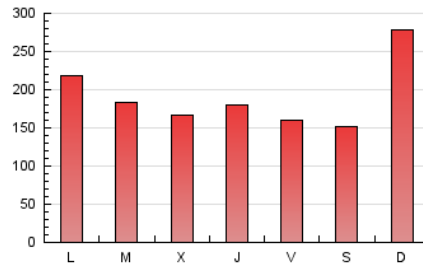

1. Cifras totales y promedios (Nacional)

MES - AÑO	NAVEGADORES UNICOS	VISITAS	PAGINAS
Febrero - 2025	123.785	305.819	535.060
PROMEDIO DIARIO	9.227	10.960	19.109
PROMEDIO LUNES-VIERNES	9.319	11.055	18.157
PROMEDIO SABADO-DOMINGO	8.996	10.722	21.490
PAGINAS / VISITAS	1,74		
DURACION MEDIA VISITAS	0:02:54		
TIEMPO INTERACCIÓN MEDIO	0:03:29		

2. Secciones (Nacional)

	PAGINAS	%
HOME	119.230	22.28 %
RESTO	415.830	77.72 %

3. Por día del mes (Nacional)

Día	N. únicos	Visitas	Páginas	Día	N. únicos	Visitas	Páginas	Día	N. únicos	Visitas	Páginas
1	11.474	13.888	19.721	11	11.671	13.343	20.332	21	8.199	10.049	16.054
2	10.097	11.754	17.638	12	10.974	13.491	19.647	22	7.219	8.404	13.516
3	9.429	10.856	16.754	13	11.584	13.926	20.845	23	12.227	15.434	66.782
4	9.762	11.654	17.466	14	9.531	11.459	17.637	24	11.119	12.936	37.766
5	8.140	9.487	15.148	15	7.889	9.222	14.097	25	8.694	10.478	19.007
6	8.499	10.018	15.625	16	7.609	8.822	13.210	26	8.159	9.442	16.468
7	7.315	8.711	14.047	17	9.890	11.783	18.301	27	9.906	11.572	18.070
8	7.551	9.041	13.300	18	8.985	10.830	16.371	28	9.161	10.806	16.239
9	7.899	9.209	13.655	19	8.355	9.850	15.573				
10	7.750	9.173	14.555	20	9.256	11.243	17.236				

4. Gráficas (Nacional)

4.1 Por día de la semana (promedio)

N. únicos / Visitas (x 100)

Páginas (x 100)

4.2 Por franja horaria (promedio)

Visitas_ (x 1000)

Páginas (x 1000)

4.3 Por meses