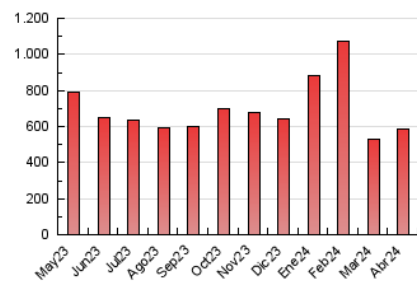

Páginas (x 1000)