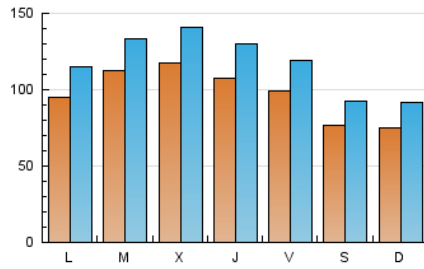

1. Cifras totales y promedios (Nacional e Internacional)

MES - AÑO	NAVEGADORES UNICOS	VISITAS	PAGINAS
Abril - 2024	157.377	353.767	587.344
PROMEDIO DIARIO	9.809	11.792	19.578
PROMEDIO LUNES-VIERNES	10.619	12.727	20.683
PROMEDIO SABADO-DOMINGO	7.581	9.221	16.539
PAGINAS / VISITAS	1,66		
DURACION MEDIA VISITAS	0:03:00		
TIEMPO INTERACCIÓN MEDIO	0:03:02		

2. Secciones (Nacional e Internacional)

	PAGINAS	%
HOME	136.632	23.26 %
RESTO	450.712	76.74 %

3. Por día del mes (Nacional e Internacional)

Día	N. únicos	Visitas	Páginas	Día	N. únicos	Visitas	Páginas	Día	N. únicos	Visitas	Páginas
1	8.413	9.920	16.141	11	12.204	14.742	23.100	21	7.780	9.444	19.563
2	9.023	10.621	17.263	12	10.272	11.978	19.984	22	8.126	10.345	18.555
3	9.189	10.921	17.127	13	8.591	10.125	18.494	23	10.152	12.030	20.477
4	9.292	11.101	17.212	14	8.879	10.819	20.783	24	17.593	20.763	30.719
5	6.988	8.589	14.258	15	13.870	15.991	24.758	25	11.761	14.462	23.494
6	5.075	6.230	10.679	16	14.368	16.812	25.030	26	9.837	12.286	20.046
7	5.483	6.861	12.056	17	10.499	12.774	20.817	27	8.137	10.156	16.338
8	7.645	9.300	17.518	18	9.778	11.623	19.311	28	7.771	9.566	16.631
9	12.628	14.849	23.896	19	12.564	14.886	23.777	29	9.640	11.819	20.930
10	9.722	11.780	20.103	20	8.933	10.568	17.766	30	10.056	12.406	20.518

4. Gráficas (Nacional e Internacional)

4.1 Por día de la semana (promedio)

N. únicos / Visitas (x 100)

Páginas (x 100)

4.2 Por franja horaria (promedio)

Visitas_ (x 1000)

Páginas (x 1000)

4.3 Por meses