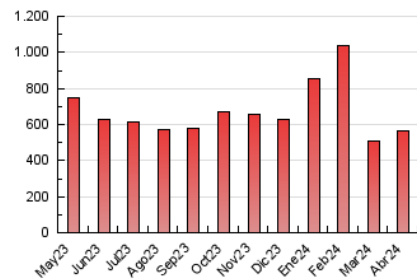

Páginas (x 1000)