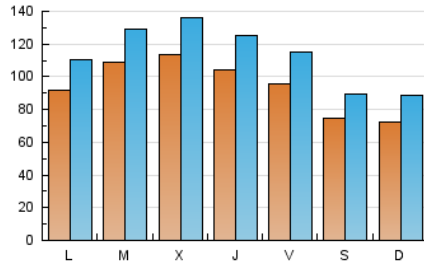

1. Cifras totales y promedios (Nacional)

MES - AÑO	NAVEGADORES UNICOS	VISITAS	PAGINAS
Abril - 2024	151.373	341.769	567.937
PROMEDIO DIARIO	9.480	11.392	18.931
PROMEDIO LUNES-VIERNES	10.267	12.300	19.992
PROMEDIO SABADO-DOMINGO	7.316	8.898	16.015
PAGINAS / VISITAS	1,66		
DURACION MEDIA VISITAS	0:02:57		
TIEMPO INTERACCIÓN MEDIO	0:03:04		

2. Secciones (Nacional)

	PAGINAS	%
HOME	131.827	23.21 %
RESTO	436.110	76.79 %

3. Por día del mes (Nacional)

Día	N. únicos	Visitas	Páginas	Día	N. únicos	Visitas	Páginas	Día	N. únicos	Visitas	Páginas
1	8.068	9.431	15.531	11	11.810	14.233	22.310	21	7.500	9.148	19.046
2	8.734	10.330	16.730	12	9.876	11.538	19.312	22	7.861	9.960	17.860
3	8.916	10.604	16.527	13	8.308	9.872	17.898	23	9.800	11.644	19.761
4	8.983	10.742	16.626	14	8.576	10.478	20.213	24	17.130	20.367	29.943
5	6.724	8.293	13.713	15	13.480	15.619	24.097	25	11.375	14.026	22.767
6	4.874	5.932	10.268	16	13.985	16.351	24.309	26	9.443	11.758	19.340
7	5.258	6.570	11.636	17	10.127	12.319	20.122	27	7.887	9.748	15.775
8	7.413	8.958	16.908	18	9.430	11.113	18.584	28	7.485	9.208	16.063
9	12.256	14.392	23.176	19	12.136	14.348	23.003	29	9.258	11.311	20.118
10	9.361	11.295	19.334	20	8.641	10.224	17.218	30	9.718	11.957	19.749

4. Gráficas (Nacional)

4.1 Por día de la semana (promedio)

N. únicos / Visitas (x 100)

Páginas (x 100)

4.2 Por franja horaria (promedio)

Visitas_ (x 1000)

Páginas (x 1000)

4.3 Por meses