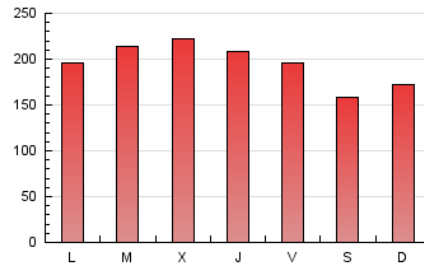

1. Cifras totales y promedios (Nacional e Internacional)

MES - AÑO	NAVEGADORES UNICOS	VISITAS	PAGINAS
Abril - 2024	157.377	353.767	587.344
PROMEDIO DIARIO	9.809	11.792	19.578
PROMEDIO LUNES-VIERNES	10.619	12.727	20.683
PROMEDIO SABADO-DOMINGO	7.581	9.221	16.539
PAGINAS / VISITAS	1,66		
DURACION MEDIA VISITAS	0:03:00		
TIEMPO INTERACCIÓN MEDIO	0:03:02		

2. Secciones (Nacional e Internacional)

	PAGINAS	%
HOME	136.632	23.26 %
RESTO	450.712	76.74 %

3. Por día del mes (Nacional e Internacional)

Día	N. únicos	Visitas	Páginas	Día	N. únicos	Visitas	Páginas	Día	N. únicos	Visitas	Páginas
1	8.413	9.920	16.141	11	12.204	14.742	23.100	21	7.780	9.444	19.563
2	9.023	10.621	17.263	12	10.272	11.978	19.984	22	8.126	10.345	18.555
3	9.189	10.921	17.127	13	8.591	10.125	18.494	23	10.152	12.030	20.477
4	9.292	11.101	17.212	14	8.879	10.819	20.783	24	17.593	20.763	30.719
5	6.988	8.589	14.258	15	13.870	15.991	24.758	25	11.761	14.462	23.494
6	5.075	6.230	10.679	16	14.368	16.812	25.030	26	9.837	12.286	20.046
7	5.483	6.861	12.056	17	10.499	12.774	20.817	27	8.137	10.156	16.338
8	7.645	9.300	17.518	18	9.778	11.623	19.311	28	7.771	9.566	16.631
9	12.628	14.849	23.896	19	12.564	14.886	23.777	29	9.640	11.819	20.930
10	9.722	11.780	20.103	20	8.933	10.568	17.766	30	10.056	12.406	20.518

4. Gráficas (Nacional e Internacional)

4.1 Por día de la semana (promedio)

N. únicos / Visitas (x 100)

Páginas (x 100)

4.2 Por franja horaria (promedio)

Visitas_ (x 1000)

Páginas (x 1000)

4.3 Por meses