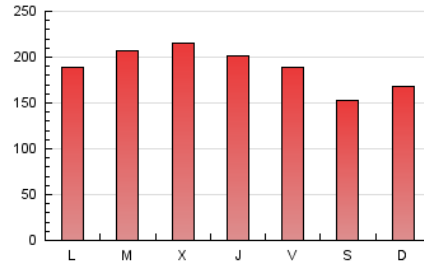

1. Cifras totales y promedios (Nacional)

MES - AÑO	NAVEGADORES UNICOS	VISITAS	PAGINAS
Abril - 2024	151.373	341.769	567.937
PROMEDIO DIARIO	9.480	11.392	18.931
PROMEDIO LUNES-VIERNES	10.267	12.300	19.992
PROMEDIO SABADO-DOMINGO	7.316	8.898	16.015
PAGINAS / VISITAS	1,66		
DURACION MEDIA VISITAS	0:02:57		
TIEMPO INTERACCIÓN MEDIO	0:03:04		

2. Secciones (Nacional)

	PAGINAS	%
HOME	131.827	23.21 %
RESTO	436.110	76.79 %

3. Por día del mes (Nacional)

Día	N. únicos	Visitas	Páginas	Día	N. únicos	Visitas	Páginas	Día	N. únicos	Visitas	Páginas
1	8.068	9.431	15.531	11	11.810	14.233	22.310	21	7.500	9.148	19.046
2	8.734	10.330	16.730	12	9.876	11.538	19.312	22	7.861	9.960	17.860
3	8.916	10.604	16.527	13	8.308	9.872	17.898	23	9.800	11.644	19.761
4	8.983	10.742	16.626	14	8.576	10.478	20.213	24	17.130	20.367	29.943
5	6.724	8.293	13.713	15	13.480	15.619	24.097	25	11.375	14.026	22.767
6	4.874	5.932	10.268	16	13.985	16.351	24.309	26	9.443	11.758	19.340
7	5.258	6.570	11.636	17	10.127	12.319	20.122	27	7.887	9.748	15.775
8	7.413	8.958	16.908	18	9.430	11.113	18.584	28	7.485	9.208	16.063
9	12.256	14.392	23.176	19	12.136	14.348	23.003	29	9.258	11.311	20.118
10	9.361	11.295	19.334	20	8.641	10.224	17.218	30	9.718	11.957	19.749

4. Gráficas (Nacional)

4.1 Por día de la semana (promedio)

N. únicos / Visitas (x 100)

Páginas (x 100)

4.2 Por franja horaria (promedio)

Visitas_ (x 1000)

Páginas (x 1000)

4.3 Por meses