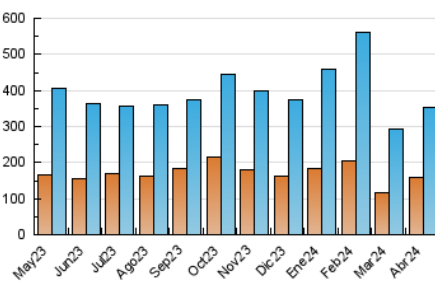

4.3 Por meses

N. únicos / Visitas (x 1000)