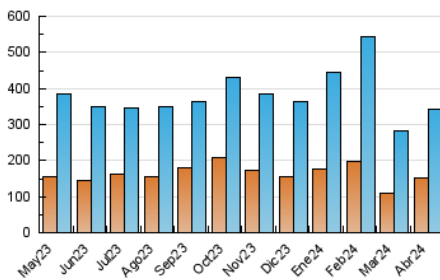

4.3 Por meses

N. únicos / Visitas (x 1000)