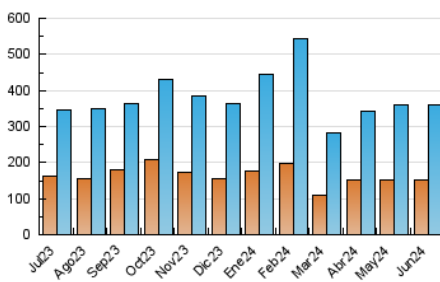

4.3 Por meses

N. únicos / Visitas (x 1000)