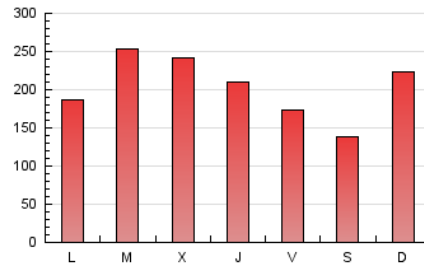

1. Cifras totales y promedios (Nacional)

MES - AÑO	NAVEGADORES UNICOS	VISITAS	PAGINAS
Junio - 2024	150.699	360.295	607.020
PROMEDIO DIARIO	9.557	12.010	20.234
PROMEDIO LUNES-VIERNES	10.557	13.226	21.302
PROMEDIO SABADO-DOMINGO	7.557	9.577	18.098
PAGINAS / VISITAS	1,68		
DURACION MEDIA VISITAS	0:02:49		
TIEMPO INTERACCIÓN MEDIO	0:02:51		

2. Secciones (Nacional)

	PAGINAS	%
HOME	133.934	22.06 %
RESTO	473.086	77.94 %

3. Por día del mes (Nacional)

Día	N. únicos	Visitas	Páginas	Día	N. únicos	Visitas	Páginas	Día	N. únicos	Visitas	Páginas
1	6.020	7.269	13.055	11	8.511	10.326	17.714	21	9.893	11.873	18.409
2	6.170	7.495	12.583	12	12.614	14.689	22.376	22	6.868	8.071	12.544
3	8.420	10.275	16.494	13	9.989	11.975	20.513	23	6.286	7.521	11.744
4	10.208	12.164	18.691	14	7.642	9.187	16.063	24	8.832	10.582	18.298
5	8.695	10.724	17.278	15	5.940	7.248	12.518	25	18.226	23.221	43.690
6	11.234	13.173	20.505	16	6.262	7.741	12.566	26	16.474	27.999	38.301
7	8.259	9.750	15.995	17	7.440	8.989	15.078	27	12.246	16.050	24.135
8	7.916	9.638	15.099	18	11.889	14.128	21.378	28	9.851	12.219	18.785
9	13.409	17.994	28.201	19	9.517	11.571	18.801	29	7.229	8.445	15.699
10	11.112	13.903	24.646	20	10.095	11.723	18.886	30	9.468	14.352	46.975

4. Gráficas (Nacional)

4.1 Por día de la semana (promedio)

N. únicos / Visitas (x 100)

Páginas (x 100)

4.2 Por franja horaria (promedio)

Visitas_ (x 1000)

Páginas (x 1000)

4.3 Por meses