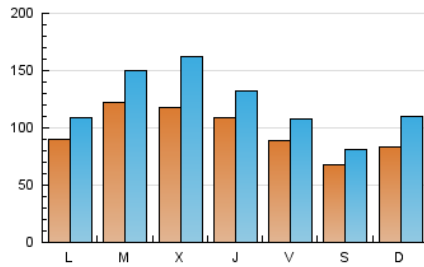

1. Cifras totales y promedios (Nacional)

MES - AÑO	NAVEGADORES UNICOS	VISITAS	PAGINAS
Junio - 2024	150.699	360.295	607.020
PROMEDIO DIARIO	9.557	12.010	20.234
PROMEDIO LUNES-VIERNES	10.557	13.226	21.302
PROMEDIO SABADO-DOMINGO	7.557	9.577	18.098
PAGINAS / VISITAS	1,68		
DURACION MEDIA VISITAS	0:02:49		
TIEMPO INTERACCIÓN MEDIO	0:02:51		

2. Secciones (Nacional)

	PAGINAS	%
HOME	133.934	22.06 %
RESTO	473.086	77.94 %

3. Por día del mes (Nacional)

Día	N. únicos	Visitas	Páginas	Día	N. únicos	Visitas	Páginas	Día	N. únicos	Visitas	Páginas
1	6.020	7.269	13.055	11	8.511	10.326	17.714	21	9.893	11.873	18.409
2	6.170	7.495	12.583	12	12.614	14.689	22.376	22	6.868	8.071	12.544
3	8.420	10.275	16.494	13	9.989	11.975	20.513	23	6.286	7.521	11.744
4	10.208	12.164	18.691	14	7.642	9.187	16.063	24	8.832	10.582	18.298
5	8.695	10.724	17.278	15	5.940	7.248	12.518	25	18.226	23.221	43.690
6	11.234	13.173	20.505	16	6.262	7.741	12.566	26	16.474	27.999	38.301
7	8.259	9.750	15.995	17	7.440	8.989	15.078	27	12.246	16.050	24.135
8	7.916	9.638	15.099	18	11.889	14.128	21.378	28	9.851	12.219	18.785
9	13.409	17.994	28.201	19	9.517	11.571	18.801	29	7.229	8.445	15.699
10	11.112	13.903	24.646	20	10.095	11.723	18.886	30	9.468	14.352	46.975

4. Gráficas (Nacional)

4.1 Por día de la semana (promedio)

N. únicos / Visitas (x 100)

Páginas (x 100)

4.2 Por franja horaria (promedio)

Visitas_ (x 1000)

Páginas (x 1000)

4.3 Por meses