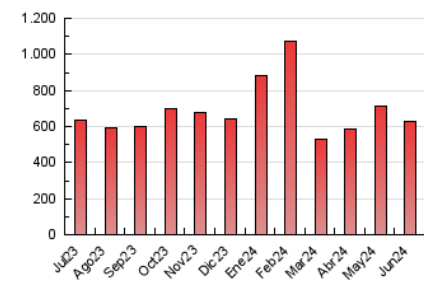

Páginas (x 1000)