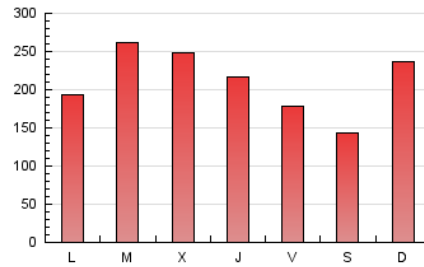

1. Cifras totales y promedios (Nacional e Internacional)

MES - AÑO	NAVEGADORES UNICOS	VISITAS	PAGINAS
Junio - 2024	157.266	372.957	629.295
PROMEDIO DIARIO	9.899	12.432	20.977
PROMEDIO LUNES-VIERNES	10.908	13.665	21.986
PROMEDIO SABADO-DOMINGO	7.879	9.966	18.958
PAGINAS / VISITAS	1,69		
DURACION MEDIA VISITAS	0:02:51		
TIEMPO INTERACCIÓN MEDIO	0:02:50		

2. Secciones (Nacional e Internacional)

	PAGINAS	%
HOME	138.721	22.04 %
RESTO	490.574	77.96 %

3. Por día del mes (Nacional e Internacional)

Día	N. únicos	Visitas	Páginas	Día	N. únicos	Visitas	Páginas	Día	N. únicos	Visitas	Páginas
1	6.242	7.531	13.493	11	8.831	10.716	18.450	21	10.141	12.227	18.945
2	6.444	7.918	13.099	12	12.925	14.993	22.950	22	7.104	8.365	13.091
3	8.745	10.751	17.077	13	10.301	12.331	21.262	23	6.588	7.744	14.544
4	10.519	12.473	19.257	14	7.919	9.570	16.633	24	9.347	11.092	19.057
5	8.998	11.114	17.803	15	6.174	7.503	13.019	25	18.766	23.736	44.909
6	11.572	13.629	21.119	16	6.520	8.060	13.066	26	16.943	28.440	39.179
7	8.564	10.137	16.578	17	7.699	9.369	15.602	27	12.631	16.557	24.830
8	8.233	10.010	15.674	18	12.193	14.468	21.970	28	10.175	12.681	19.361
9	14.138	18.929	29.531	19	9.861	12.028	19.448	29	7.573	8.889	16.212
10	11.640	14.833	25.751	20	10.393	12.148	19.530	30	9.776	14.715	47.855

4. Gráficas (Nacional e Internacional)

4.1 Por día de la semana (promedio)

N. únicos / Visitas (x 100)

Páginas (x 100)

4.2 Por franja horaria (promedio)

Visitas_ (x 1000)

Páginas (x 1000)

4.3 Por meses