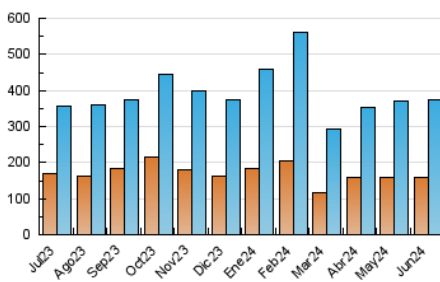

4.3 Por meses

N. únicos / Visitas (x 1000)