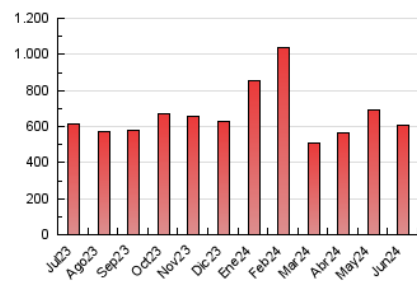

1. Cifras totales y promedios (Nacional)

MES - AÑO	NAVEGADORES UNICOS	VISITAS	PAGINAS
Junio - 2024	150.699	360.295	607.020
PROMEDIO DIARIO	9.557	12.010	20.234
PROMEDIO LUNES-VIERNES	10.557	13.226	21.302
PROMEDIO SABADO-DOMINGO	7.557	9.577	18.098
PAGINAS / VISITAS	1,68		
DURACION MEDIA VISITAS	0:02:49		
TIEMPO INTERACCIÓN MEDIO	0:02:51		

2. Secciones (Nacional)

	PAGINAS	%
HOME	133.934	22.06 %
RESTO	473.086	77.94 %

3. Por día del mes (Nacional)

Día	N. únicos	Visitas	Páginas	Día	N. únicos	Visitas	Páginas	Día	N. únicos	Visitas	Páginas
1	6.020	7.269	13.055	11	8.511	10.326	17.714	21	9.893	11.873	18.409
2	6.170	7.495	12.583	12	12.614	14.689	22.376	22	6.868	8.071	12.544
3	8.420	10.275	16.494	13	9.989	11.975	20.513	23	6.286	7.521	11.744
4	10.208	12.164	18.691	14	7.642	9.187	16.063	24	8.832	10.582	18.298
5	8.695	10.724	17.278	15	5.940	7.248	12.518	25	18.226	23.221	43.690
6	11.234	13.173	20.505	16	6.262	7.741	12.566	26	16.474	27.999	38.301
7	8.259	9.750	15.995	17	7.440	8.989	15.078	27	12.246	16.050	24.135
8	7.916	9.638	15.099	18	11.889	14.128	21.378	28	9.851	12.219	18.785
9	13.409	17.994	28.201	19	9.517	11.571	18.801	29	7.229	8.445	15.699
10	11.112	13.903	24.646	20	10.095	11.723	18.886	30	9.468	14.352	46.975

4. Gráficas (Nacional)

4.1 Por día de la semana (promedio)

N. únicos / Visitas (x 100)

Páginas (x 100)

4.2 Por franja horaria (promedio)

Visitas_ (x 1000)

Páginas (x 1000)

4.3 Por meses

N. únicos / Visitas (x 1000)

Páginas (x 1000)

5. Observaciones

Este Medio Electrónico de Comunicación ha sido medido por la herramienta Google Analytics de Google (GA4)

6. Definiciones básicas (Para más información ver Normas Técnicas para el Control de los Medios Electrónicos de Comunicación)