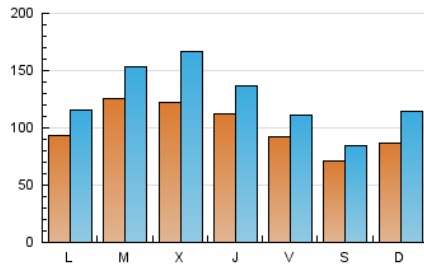

1. Cifras totales y promedios (Nacional e Internacional)

MES - AÑO	NAVEGADORES UNICOS	VISITAS	PAGINAS
Junio - 2024	157.266	372.957	629.295
PROMEDIO DIARIO	9.899	12.432	20.977
PROMEDIO LUNES-VIERNES	10.908	13.665	21.986
PROMEDIO SABADO-DOMINGO	7.879	9.966	18.958
PAGINAS / VISITAS	1,69		
DURACION MEDIA VISITAS	0:02:51		
TIEMPO INTERACCIÓN MEDIO	0:02:50		

2. Secciones (Nacional e Internacional)

	PAGINAS	%
HOME	138.721	22.04 %
RESTO	490.574	77.96 %

3. Por día del mes (Nacional e Internacional)

Día	N. únicos	Visitas	Páginas	Día	N. únicos	Visitas	Páginas	Día	N. únicos	Visitas	Páginas
1	6.242	7.531	13.493	11	8.831	10.716	18.450	21	10.141	12.227	18.945
2	6.444	7.918	13.099	12	12.925	14.993	22.950	22	7.104	8.365	13.091
3	8.745	10.751	17.077	13	10.301	12.331	21.262	23	6.588	7.744	14.544
4	10.519	12.473	19.257	14	7.919	9.570	16.633	24	9.347	11.092	19.057
5	8.998	11.114	17.803	15	6.174	7.503	13.019	25	18.766	23.736	44.909
6	11.572	13.629	21.119	16	6.520	8.060	13.066	26	16.943	28.440	39.179
7	8.564	10.137	16.578	17	7.699	9.369	15.602	27	12.631	16.557	24.830
8	8.233	10.010	15.674	18	12.193	14.468	21.970	28	10.175	12.681	19.361
9	14.138	18.929	29.531	19	9.861	12.028	19.448	29	7.573	8.889	16.212
10	11.640	14.833	25.751	20	10.393	12.148	19.530	30	9.776	14.715	47.855

4. Gráficas (Nacional e Internacional)

4.1 Por día de la semana (promedio)

N. únicos / Visitas (x 100)

Páginas (x 100)

4.2 Por franja horaria (promedio)

Visitas_ (x 1000)

Páginas (x 1000)

4.3 Por meses