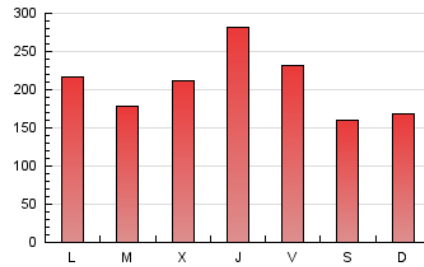

1. Cifras totales y promedios (Nacional)

MES - AÑO	NAVEGADORES UNICOS	VISITAS	PAGINAS
Julio - 2024	175.816	384.908	640.397
PROMEDIO DIARIO	10.470	12.416	20.658
PROMEDIO LUNES-VIERNES	10.929	13.010	22.134
PROMEDIO SABADO-DOMINGO	9.151	10.711	16.413
PAGINAS / VISITAS	1,66		
DURACION MEDIA VISITAS	0:02:34		
TIEMPO INTERACCIÓN MEDIO	0:02:23		

2. Secciones (Nacional)

	PAGINAS	%
HOME	128.029	19.99 %
RESTO	512.368	80.01 %

3. Por día del mes (Nacional)

Día	N. únicos	Visitas	Páginas	Día	N. únicos	Visitas	Páginas	Día	N. únicos	Visitas	Páginas
1	6.938	8.833	24.525	11	6.502	8.069	13.827	21	9.414	10.843	17.042
2	9.432	11.834	20.697	12	6.028	7.382	12.329	22	8.274	9.745	15.858
3	15.872	21.105	28.899	13	5.057	6.268	10.286	23	9.011	10.424	16.410
4	12.639	14.620	20.794	14	5.328	6.799	10.920	24	10.929	12.988	19.446
5	10.204	11.687	18.029	15	8.530	10.350	16.544	25	10.419	12.615	39.310
6	7.560	8.735	14.033	16	8.466	10.318	16.590	26	8.862	10.859	28.912
7	6.431	7.756	12.752	17	13.938	15.878	22.795	27	10.329	12.121	19.958
8	7.449	9.198	28.923	18	26.407	29.800	39.013	28	17.286	19.738	26.375
9	6.907	8.463	16.399	19	22.825	25.373	33.288	29	12.634	15.059	22.560
10	6.275	7.539	13.141	20	11.802	13.429	19.939	30	10.444	12.715	19.358
								31	12.373	14.365	21.445

4. Gráficas (Nacional)

4.1 Por día de la semana (promedio)

N. únicos / Visitas (x 100)

Páginas (x 100)

4.2 Por franja horaria (promedio)

Visitas_ (x 1000)

Páginas (x 1000)

4.3 Por meses