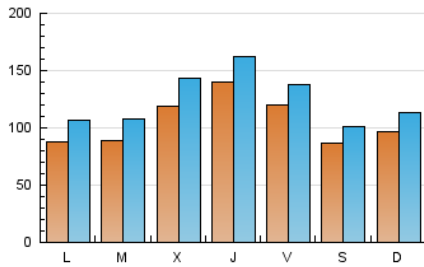

1. Cifras totales y promedios (Nacional)

MES - AÑO	NAVEGADORES UNICOS	VISITAS	PAGINAS
Julio - 2024	175.816	384.908	640.397
PROMEDIO DIARIO	10.470	12.416	20.658
PROMEDIO LUNES-VIERNES	10.929	13.010	22.134
PROMEDIO SABADO-DOMINGO	9.151	10.711	16.413
PAGINAS / VISITAS	1,66		
DURACION MEDIA VISITAS	0:02:34		
TIEMPO INTERACCIÓN MEDIO	0:02:23		

2. Secciones (Nacional)

	PAGINAS	%
HOME	128.029	19.99 %
RESTO	512.368	80.01 %

3. Por día del mes (Nacional)

Día	N. únicos	Visitas	Páginas	Día	N. únicos	Visitas	Páginas	Día	N. únicos	Visitas	Páginas
1	6.938	8.833	24.525	11	6.502	8.069	13.827	21	9.414	10.843	17.042
2	9.432	11.834	20.697	12	6.028	7.382	12.329	22	8.274	9.745	15.858
3	15.872	21.105	28.899	13	5.057	6.268	10.286	23	9.011	10.424	16.410
4	12.639	14.620	20.794	14	5.328	6.799	10.920	24	10.929	12.988	19.446
5	10.204	11.687	18.029	15	8.530	10.350	16.544	25	10.419	12.615	39.310
6	7.560	8.735	14.033	16	8.466	10.318	16.590	26	8.862	10.859	28.912
7	6.431	7.756	12.752	17	13.938	15.878	22.795	27	10.329	12.121	19.958
8	7.449	9.198	28.923	18	26.407	29.800	39.013	28	17.286	19.738	26.375
9	6.907	8.463	16.399	19	22.825	25.373	33.288	29	12.634	15.059	22.560
10	6.275	7.539	13.141	20	11.802	13.429	19.939	30	10.444	12.715	19.358
								31	12.373	14.365	21.445

4. Gráficas (Nacional)

4.1 Por día de la semana (promedio)

N. únicos / Visitas (x 100)

Páginas (x 100)

4.2 Por franja horaria (promedio)

Visitas_ (x 1000)

Páginas (x 1000)

4.3 Por meses