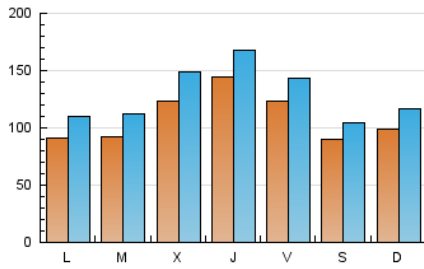

1. Cifras totales y promedios (Nacional e Internacional)

MES - AÑO	NAVEGADORES UNICOS	VISITAS	PAGINAS
Julio - 2024	181.884	398.412	668.262
PROMEDIO DIARIO	10.821	12.852	21.557
PROMEDIO LUNES-VIERNES	11.311	13.479	23.154
PROMEDIO SABADO-DOMINGO	9.411	11.050	16.966
PAGINAS / VISITAS	1,68		
DURACION MEDIA VISITAS	0:02:36		
TIEMPO INTERACCIÓN MEDIO	0:02:22		

2. Secciones (Nacional e Internacional)

	PAGINAS	%
HOME	133.580	19.99 %
RESTO	534.682	80.01 %

3. Por día del mes (Nacional e Internacional)

Día	N. únicos	Visitas	Páginas	Día	N. únicos	Visitas	Páginas	Día	N. únicos	Visitas	Páginas
1	7.204	9.117	25.205	11	6.747	8.461	14.376	21	9.696	11.296	17.616
2	10.171	12.713	21.845	12	6.266	7.734	12.804	22	8.523	10.060	16.480
3	16.578	21.927	30.039	13	5.252	6.555	10.743	23	9.278	10.754	16.978
4	13.034	15.036	21.499	14	5.547	7.101	11.407	24	11.342	13.524	20.198
5	10.595	12.171	18.697	15	8.845	10.748	17.205	25	10.801	13.072	40.650
6	7.832	9.059	14.515	16	8.730	10.670	17.181	26	9.164	11.245	29.792
7	6.673	8.059	13.221	17	14.244	16.316	23.461	27	10.642	12.447	20.676
8	7.737	9.629	29.761	18	27.061	30.529	40.005	28	17.548	20.085	27.076
9	7.128	8.745	16.969	19	23.465	26.210	34.319	29	12.989	15.512	23.299
10	6.497	7.879	13.645	20	12.097	13.801	20.473	30	10.823	13.138	20.101
								31	12.937	14.819	28.026

4. Gráficas (Nacional e Internacional)

4.1 Por día de la semana (promedio)

N. únicos / Visitas (x 100)

Páginas (x 100)

4.2 Por franja horaria (promedio)

Visitas_ (x 1000)

Páginas (x 1000)

4.3 Por meses