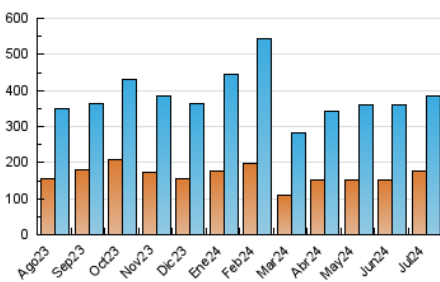

4.3 Por meses

N. únicos / Visitas (x 1000)