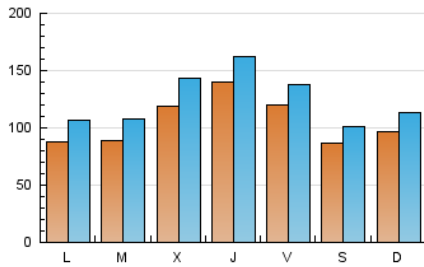

4. Gráficas (Nacional)

4.1 Por día de la semana (promedio)

N. únicos / Visitas (x 100)