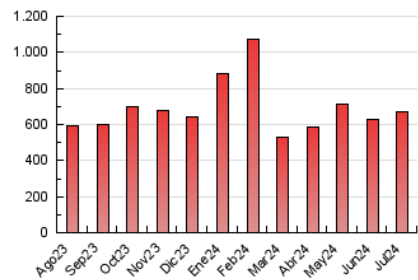

Páginas (x 1000)