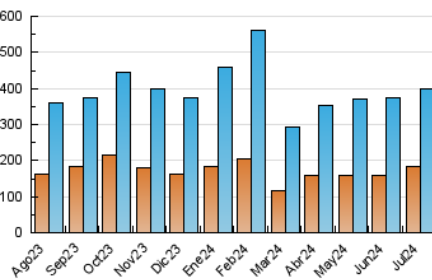

### 3. Por día del mes (Nacional e Internacional)

| Día | N. únicos | Visitas | Páginas | Día | N. únicos | Visitas | Páginas | Día | N. únicos | Visitas | Páginas |
|-----|-----------|---------|---------|-----|-----------|---------|---------|-----|-----------|---------|---------|
| 1   | 7.204     | 9.117   | 25.205  | 11  | 6.747     | 8.461   | 14.376  | 21  | 9.696     | 11.296  | 17.616  |
| 2   | 10.171    | 12.713  | 21.845  | 12  | 6.266     | 7.734   | 12.804  | 22  | 8.523     | 10.060  | 16.480  |
| 3   | 16.578    | 21.927  | 30.039  | 13  | 5.252     | 6.555   | 10.743  | 23  | 9.278     | 10.754  | 16.978  |
| 4   | 13.034    | 15.036  | 21.499  | 14  | 5.547     | 7.101   | 11.407  | 24  | 11.342    | 13.524  | 20.198  |
| 5   | 10.595    | 12.171  | 18.697  | 15  | 8.845     | 10.748  | 17.205  | 25  | 10.801    | 13.072  | 40.650  |
| 6   | 7.832     | 9.059   | 14.515  | 16  | 8.730     | 10.670  | 17.181  | 26  | 9.164     | 11.245  | 29.792  |
| 7   | 6.673     | 8.059   | 13.221  | 17  | 14.244    | 16.316  | 23.461  | 27  | 10.642    | 12.447  | 20.676  |
| 8   | 7.737     | 9.629   | 29.761  | 18  | 27.061    | 30.529  | 40.005  | 28  | 17.548    | 20.085  | 27.076  |
| 9   | 7.128     | 8.745   | 16.969  | 19  | 23.465    | 26.210  | 34.319  | 29  | 12.989    | 15.512  | 23.299  |
| 10  | 6.497     | 7.879   | 13.645  | 20  | 12.097    | 13.801  | 20.473  | 30  | 10.823    | 13.138  | 20.101  |
|     |           |         |         |     |           |         |         | 31  | 12.937    | 14.819  | 28.026  |

##### 4.1 Por día de la semana (promedio)

N. únicos / Visitas (x 100)

Páginas (x 100)

##### 4.2 Por franja horaria (promedio)

Visitas\_ (x 1000)

Páginas (x 1000)

##### 4.3 Por meses

N. únicos / Visitas (x 1000)

Páginas (x 1000)