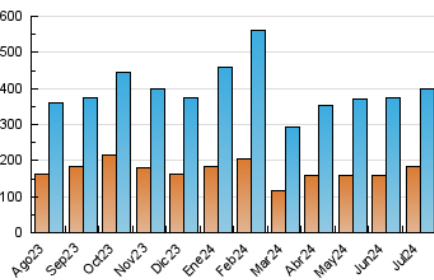

4.3 Por meses

N. únicos / Visitas (x 1000)