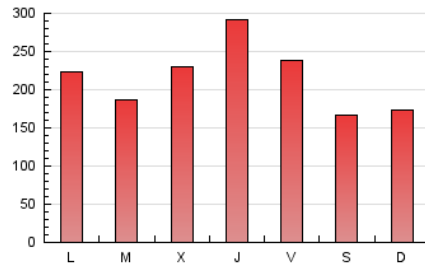

1. Cifras totales y promedios (Nacional e Internacional)

MES - AÑO	NAVEGADORES UNICOS	VISITAS	PAGINAS
Julio - 2024	181.884	398.412	668.262
PROMEDIO DIARIO	10.821	12.852	21.557
PROMEDIO LUNES-VIERNES	11.311	13.479	23.154
PROMEDIO SABADO-DOMINGO	9.411	11.050	16.966
PAGINAS / VISITAS	1,68		
DURACION MEDIA VISITAS	0:02:36		
TIEMPO INTERACCIÓN MEDIO	0:02:22		

2. Secciones (Nacional e Internacional)

	PAGINAS	%
HOME	133.580	19.99 %
RESTO	534.682	80.01 %

3. Por día del mes (Nacional e Internacional)

Día	N. únicos	Visitas	Páginas	Día	N. únicos	Visitas	Páginas	Día	N. únicos	Visitas	Páginas
1	7.204	9.117	25.205	11	6.747	8.461	14.376	21	9.696	11.296	17.616
2	10.171	12.713	21.845	12	6.266	7.734	12.804	22	8.523	10.060	16.480
3	16.578	21.927	30.039	13	5.252	6.555	10.743	23	9.278	10.754	16.978
4	13.034	15.036	21.499	14	5.547	7.101	11.407	24	11.342	13.524	20.198
5	10.595	12.171	18.697	15	8.845	10.748	17.205	25	10.801	13.072	40.650
6	7.832	9.059	14.515	16	8.730	10.670	17.181	26	9.164	11.245	29.792
7	6.673	8.059	13.221	17	14.244	16.316	23.461	27	10.642	12.447	20.676
8	7.737	9.629	29.761	18	27.061	30.529	40.005	28	17.548	20.085	27.076
9	7.128	8.745	16.969	19	23.465	26.210	34.319	29	12.989	15.512	23.299
10	6.497	7.879	13.645	20	12.097	13.801	20.473	30	10.823	13.138	20.101
								31	12.937	14.819	28.026

4. Gráficas (Nacional e Internacional)

4.1 Por día de la semana (promedio)

N. únicos / Visitas (x 100)

Páginas (x 100)

4.2 Por franja horaria (promedio)

Visitas_ (x 1000)

Páginas (x 1000)

4.3 Por meses