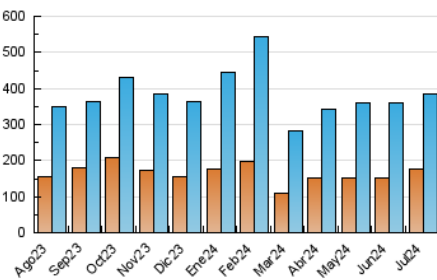

### 4.1 Por día de la semana (promedio)

N. únicos / Visitas (x 100)

Páginas (x 100)

### 4.2 Por franja horaria (promedio)

Visitas\_ (x 1000)

Páginas (x 1000)

### 4.3 Por meses

N. únicos / Visitas (x 1000)

Páginas (x 1000)