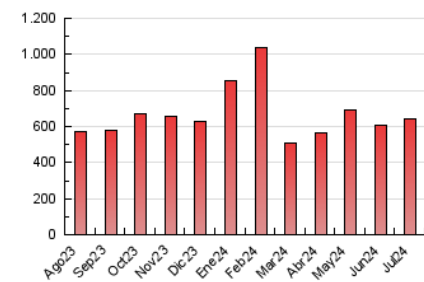

Páginas (x 1000)