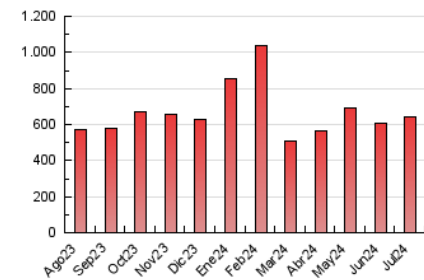

### 4.1 Por día de la semana (promedio)

N. únicos / Visitas (x 100)

Páginas (x 100)

### 4.2 Por franja horaria (promedio)

Visitas\_ (x 1000)

Páginas (x 1000)

### 4.3 Por meses

N. únicos / Visitas (x 1000)

Páginas (x 1000)