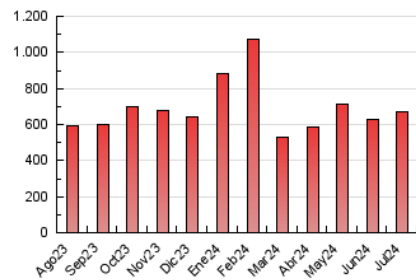

### 3. Por día del mes (Nacional e Internacional)

| Día | N. únicos | Visitas | Páginas | Día | N. únicos | Visitas | Páginas | Día | N. únicos | Visitas | Páginas |
|-----|-----------|---------|---------|-----|-----------|---------|---------|-----|-----------|---------|---------|
| 1   | 7.204     | 9.117   | 25.205  | 11  | 6.747     | 8.461   | 14.376  | 21  | 9.696     | 11.296  | 17.616  |
| 2   | 10.171    | 12.713  | 21.845  | 12  | 6.266     | 7.734   | 12.804  | 22  | 8.523     | 10.060  | 16.480  |
| 3   | 16.578    | 21.927  | 30.039  | 13  | 5.252     | 6.555   | 10.743  | 23  | 9.278     | 10.754  | 16.978  |
| 4   | 13.034    | 15.036  | 21.499  | 14  | 5.547     | 7.101   | 11.407  | 24  | 11.342    | 13.524  | 20.198  |
| 5   | 10.595    | 12.171  | 18.697  | 15  | 8.845     | 10.748  | 17.205  | 25  | 10.801    | 13.072  | 40.650  |
| 6   | 7.832     | 9.059   | 14.515  | 16  | 8.730     | 10.670  | 17.181  | 26  | 9.164     | 11.245  | 29.792  |
| 7   | 6.673     | 8.059   | 13.221  | 17  | 14.244    | 16.316  | 23.461  | 27  | 10.642    | 12.447  | 20.676  |
| 8   | 7.737     | 9.629   | 29.761  | 18  | 27.061    | 30.529  | 40.005  | 28  | 17.548    | 20.085  | 27.076  |
| 9   | 7.128     | 8.745   | 16.969  | 19  | 23.465    | 26.210  | 34.319  | 29  | 12.989    | 15.512  | 23.299  |
| 10  | 6.497     | 7.879   | 13.645  | 20  | 12.097    | 13.801  | 20.473  | 30  | 10.823    | 13.138  | 20.101  |
|     |           |         |         |     |           |         |         | 31  | 12.937    | 14.819  | 28.026  |

##### 4.1 Por día de la semana (promedio)

N. únicos / Visitas (x 100)

Páginas (x 100)

##### 4.2 Por franja horaria (promedio)

Visitas\_ (x 1000)

Páginas (x 1000)

##### 4.3 Por meses

N. únicos / Visitas (x 1000)

Páginas (x 1000)