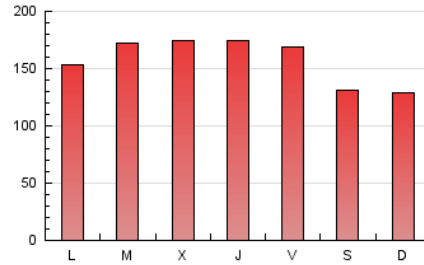

1. Cifras totales y promedios (Nacional e Internacional)

MES - AÑO	NAVEGADORES UNICOS	VISITAS	PAGINAS
Septiembre - 2024	139.646	311.838	469.288
PROMEDIO DIARIO	8.908	10.395	15.643
PROMEDIO LUNES-VIERNES	9.510	11.088	16.790
PROMEDIO SABADO-DOMINGO	7.504	8.777	12.966
PAGINAS / VISITAS	1,50		
DURACION MEDIA VISITAS	0:02:50		
TIEMPO INTERACCIÓN MEDIO	0:03:02		

2. Secciones (Nacional e Internacional)

	PAGINAS	%
HOME	121.463	25.88 %
RESTO	347.825	74.12 %

3. Por día del mes (Nacional e Internacional)

Día	N. únicos	Visitas	Páginas	Día	N. únicos	Visitas	Páginas	Día	N. únicos	Visitas	Páginas
1	8.272	9.650	13.980	11	8.522	9.826	15.204	21	7.907	9.347	14.414
2	9.563	11.136	16.736	12	7.696	9.063	14.632	22	9.547	11.023	14.972
3	11.375	12.758	19.460	13	8.947	10.456	15.326	23	10.830	12.393	18.138
4	9.557	10.996	16.096	14	7.473	8.677	12.851	24	9.621	10.931	16.699
5	11.519	13.354	19.384	15	6.322	7.363	11.188	25	9.465	11.329	16.749
6	10.232	11.568	18.012	16	6.754	7.882	13.066	26	10.653	12.620	17.820
7	7.063	8.353	12.514	17	9.408	10.997	16.627	27	10.104	11.723	17.140
8	6.906	8.152	12.036	18	12.025	14.556	21.530	28	7.232	8.433	12.539
9	7.622	9.134	14.535	19	10.010	11.698	17.970	29	6.815	7.993	12.204
10	8.950	10.428	15.889	20	9.356	10.926	17.218	30	7.505	9.073	14.359

4. Gráficas (Nacional e Internacional)

4.1 Por día de la semana (promedio)

N. únicos / Visitas (x 100)

Páginas (x 100)

4.2 Por franja horaria (promedio)

Visitas_ (x 1000)

Páginas (x 1000)

4.3 Por meses