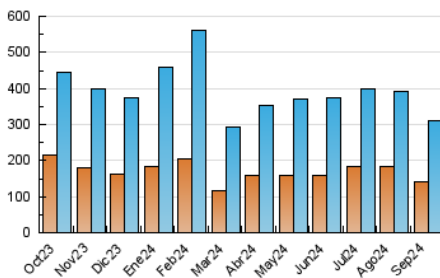

4.3 Por meses

N. únicos / Visitas (x 1000)