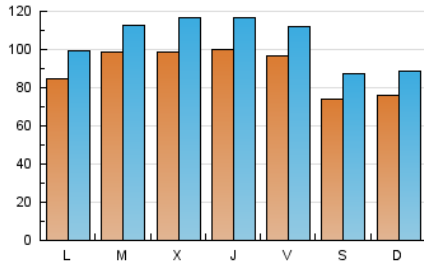

1. Cifras totales y promedios (Nacional e Internacional)

MES - AÑO	NAVEGADORES UNICOS	VISITAS	PAGINAS
Septiembre - 2024	139.646	311.838	469.288
PROMEDIO DIARIO	8.908	10.395	15.643
PROMEDIO LUNES-VIERNES	9.510	11.088	16.790
PROMEDIO SABADO-DOMINGO	7.504	8.777	12.966
PAGINAS / VISITAS	1,50		
DURACION MEDIA VISITAS	0:02:50		
TIEMPO INTERACCIÓN MEDIO	0:03:02		

2. Secciones (Nacional e Internacional)

	PAGINAS	%
HOME	121.463	25.88 %
RESTO	347.825	74.12 %

3. Por día del mes (Nacional e Internacional)

Día	N. únicos	Visitas	Páginas	Día	N. únicos	Visitas	Páginas	Día	N. únicos	Visitas	Páginas
1	8.272	9.650	13.980	11	8.522	9.826	15.204	21	7.907	9.347	14.414
2	9.563	11.136	16.736	12	7.696	9.063	14.632	22	9.547	11.023	14.972
3	11.375	12.758	19.460	13	8.947	10.456	15.326	23	10.830	12.393	18.138
4	9.557	10.996	16.096	14	7.473	8.677	12.851	24	9.621	10.931	16.699
5	11.519	13.354	19.384	15	6.322	7.363	11.188	25	9.465	11.329	16.749
6	10.232	11.568	18.012	16	6.754	7.882	13.066	26	10.653	12.620	17.820
7	7.063	8.353	12.514	17	9.408	10.997	16.627	27	10.104	11.723	17.140
8	6.906	8.152	12.036	18	12.025	14.556	21.530	28	7.232	8.433	12.539
9	7.622	9.134	14.535	19	10.010	11.698	17.970	29	6.815	7.993	12.204
10	8.950	10.428	15.889	20	9.356	10.926	17.218	30	7.505	9.073	14.359

4. Gráficas (Nacional e Internacional)

4.1 Por día de la semana (promedio)

N. únicos / Visitas (x 100)

Páginas (x 100)

4.2 Por franja horaria (promedio)

Visitas_ (x 1000)

Páginas (x 1000)

4.3 Por meses