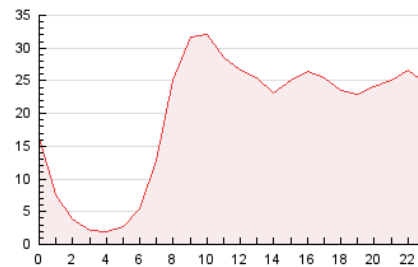

2. Secciones (Nacional e Internacional)

	PAGINAS	%
HOME	121.463	25.88 %
RESTO	347.825	74.12 %

3. Por día del mes (Nacional e Internacional)

Día	N. únicos	Visitas	Páginas	Día	N. únicos	Visitas	Páginas	Día	N. únicos	Visitas	Páginas
1	8.272	9.650	13.980	11	8.522	9.826	15.204	21	7.907	9.347	14.414
2	9.563	11.136	16.736	12	7.696	9.063	14.632	22	9.547	11.023	14.972
3	11.375	12.758	19.460	13	8.947	10.456	15.326	23	10.830	12.393	18.138
4	9.557	10.996	16.096	14	7.473	8.677	12.851	24	9.621	10.931	16.699
5	11.519	13.354	19.384	15	6.322	7.363	11.188	25	9.465	11.329	16.749
6	10.232	11.568	18.012	16	6.754	7.882	13.066	26	10.653	12.620	17.820
7	7.063	8.353	12.514	17	9.408	10.997	16.627	27	10.104	11.723	17.140
8	6.906	8.152	12.036	18	12.025	14.556	21.530	28	7.232	8.433	12.539
9	7.622	9.134	14.535	19	10.010	11.698	17.970	29	6.815	7.993	12.204
10	8.950	10.428	15.889	20	9.356	10.926	17.218	30	7.505	9.073	14.359

4. Gráficas (Nacional e Internacional)

4.1 Por día de la semana (promedio)

N. únicos / Visitas (x 100)

Páginas (x 100)

4.2 Por franja horaria (promedio)

Visitas_ (x 1000)

Páginas (x 1000)

4.3 Por meses