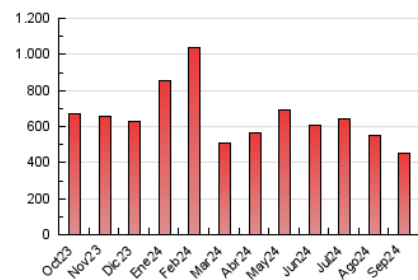

2. Secciones (Nacional)

	PAGINAS	%
HOME	117.159	25.84 %
RESTO	336.203	74.16 %

3. Por día del mes (Nacional)

Día	N. únicos	Visitas	Páginas	Día	N. únicos	Visitas	Páginas	Día	N. únicos	Visitas	Páginas
1	8.002	9.346	13.485	11	8.265	9.582	14.642	21	7.643	9.049	13.926
2	9.249	10.809	16.194	12	7.429	8.783	14.127	22	9.218	10.683	14.480
3	11.049	12.449	18.827	13	8.617	10.067	14.722	23	10.512	12.018	17.594
4	9.282	10.648	15.599	14	7.227	8.381	12.452	24	9.289	10.610	16.144
5	11.104	12.915	18.721	15	6.079	7.090	10.766	25	9.106	10.974	16.113
6	9.864	11.203	17.426	16	6.497	7.573	12.619	26	10.340	12.233	17.295
7	6.780	8.038	12.009	17	9.052	10.541	16.000	27	9.794	11.398	16.573
8	6.683	7.877	11.619	18	11.635	14.042	20.795	28	6.957	8.133	12.076
9	7.364	8.813	14.051	19	9.635	11.275	17.310	29	6.602	7.754	11.852
10	8.697	10.144	15.464	20	9.028	10.504	16.653	30	7.230	8.705	13.828

4. Gráficas (Nacional)

4.1 Por día de la semana (promedio)

N. únicos / Visitas (x 100)

Páginas (x 100)

4.2 Por franja horaria (promedio)

Visitas_ (x 1000)

Páginas (x 1000)

4.3 Por meses

N. únicos / Visitas (x 1000)

Páginas (x 1000)

5. Observaciones

Este Medio Electrónico de Comunicación ha sido medido por la herramienta Google Analytics de Google (GA4).

6. Definiciones básicas (Para más información ver Normas Técnicas para el Control de los Medios Electrónicos de Comunicación)

Visita:

Una secuencia ininterrumpida de páginas servidas a un usuario válido. Si dicho usuario no realiza peticiones de páginas en un periodo de tiempo (30 min) la siguiente petición constituirá el inicio de una nueva visita.