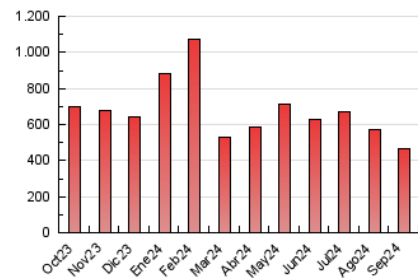

Páginas (x 1000)