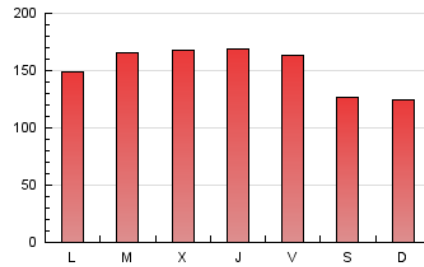

1. Cifras totales y promedios (Nacional)

MES - AÑO	NAVEGADORES UNICOS	VISITAS	PAGINAS
Septiembre - 2024	134.390	301.637	453.362
PROMEDIO DIARIO	8.608	10.055	15.112
PROMEDIO LUNES-VIERNES	9.192	10.728	16.224
PROMEDIO SABADO-DOMINGO	7.243	8.483	12.518
PAGINAS / VISITAS	1,50		
DURACION MEDIA VISITAS	0:02:47		
TIEMPO INTERACCIÓN MEDIO	0:03:04		

2. Secciones (Nacional)

	PAGINAS	%
HOME	117.159	25.84 %
RESTO	336.203	74.16 %

3. Por día del mes (Nacional)

Día	N. únicos	Visitas	Páginas	Día	N. únicos	Visitas	Páginas	Día	N. únicos	Visitas	Páginas
1	8.002	9.346	13.485	11	8.265	9.582	14.642	21	7.643	9.049	13.926
2	9.249	10.809	16.194	12	7.429	8.783	14.127	22	9.218	10.683	14.480
3	11.049	12.449	18.827	13	8.617	10.067	14.722	23	10.512	12.018	17.594
4	9.282	10.648	15.599	14	7.227	8.381	12.452	24	9.289	10.610	16.144
5	11.104	12.915	18.721	15	6.079	7.090	10.766	25	9.106	10.974	16.113
6	9.864	11.203	17.426	16	6.497	7.573	12.619	26	10.340	12.233	17.295
7	6.780	8.038	12.009	17	9.052	10.541	16.000	27	9.794	11.398	16.573
8	6.683	7.877	11.619	18	11.635	14.042	20.795	28	6.957	8.133	12.076
9	7.364	8.813	14.051	19	9.635	11.275	17.310	29	6.602	7.754	11.852
10	8.697	10.144	15.464	20	9.028	10.504	16.653	30	7.230	8.705	13.828

4. Gráficas (Nacional)

4.1 Por día de la semana (promedio)

N. únicos / Visitas (x 100)

Páginas (x 100)

4.2 Por franja horaria (promedio)

Visitas_ (x 1000)

Páginas (x 1000)

4.3 Por meses