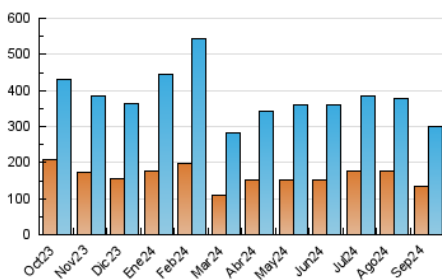

2. Secciones (Nacional)

	PAGINAS	%
HOME	117.159	25.84 %
RESTO	336.203	74.16 %

3. Por día del mes (Nacional)

Día	N. únicos	Visitas	Páginas	Día	N. únicos	Visitas	Páginas	Día	N. únicos	Visitas	Páginas
1	8.002	9.346	13.485	11	8.265	9.582	14.642	21	7.643	9.049	13.926
2	9.249	10.809	16.194	12	7.429	8.783	14.127	22	9.218	10.683	14.480
3	11.049	12.449	18.827	13	8.617	10.067	14.722	23	10.512	12.018	17.594
4	9.282	10.648	15.599	14	7.227	8.381	12.452	24	9.289	10.610	16.144
5	11.104	12.915	18.721	15	6.079	7.090	10.766	25	9.106	10.974	16.113
6	9.864	11.203	17.426	16	6.497	7.573	12.619	26	10.340	12.233	17.295
7	6.780	8.038	12.009	17	9.052	10.541	16.000	27	9.794	11.398	16.573
8	6.683	7.877	11.619	18	11.635	14.042	20.795	28	6.957	8.133	12.076
9	7.364	8.813	14.051	19	9.635	11.275	17.310	29	6.602	7.754	11.852
10	8.697	10.144	15.464	20	9.028	10.504	16.653	30	7.230	8.705	13.828

4. Gráficas (Nacional)

4.1 Por día de la semana (promedio)

N. únicos / Visitas (x 100)

Páginas (x 100)

4.2 Por franja horaria (promedio)

Visitas_ (x 1000)

Páginas (x 1000)

4.3 Por meses

N. únicos / Visitas (x 1000)

Páginas (x 1000)

5. Observaciones

Este Medio Electrónico de Comunicación ha sido medido por la herramienta Google Analytics de Google (GA4).

6. Definiciones básicas (Para más información ver Normas Técnicas para el Control de los Medios Electrónicos de Comunicación)

Visita:

Una secuencia ininterrumpida de páginas servidas a un usuario válido. Si dicho usuario no realiza peticiones de páginas en un periodo de tiempo (30 min) la siguiente petición constituirá el inicio de una nueva visita.