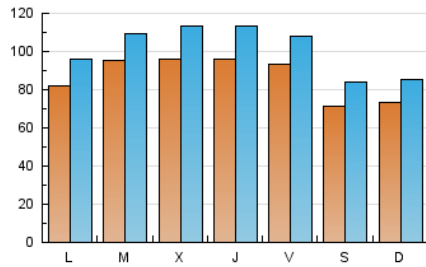

1. Cifras totales y promedios (Nacional)

MES - AÑO	NAVEGADORES UNICOS	VISITAS	PAGINAS
Septiembre - 2024	134.390	301.637	453.362
PROMEDIO DIARIO	8.608	10.055	15.112
PROMEDIO LUNES-VIERNES	9.192	10.728	16.224
PROMEDIO SABADO-DOMINGO	7.243	8.483	12.518
PAGINAS / VISITAS	1,50		
DURACION MEDIA VISITAS	0:02:47		
TIEMPO INTERACCIÓN MEDIO	0:03:04		

2. Secciones (Nacional)

	PAGINAS	%
HOME	117.159	25.84 %
RESTO	336.203	74.16 %

3. Por día del mes (Nacional)

Día	N. únicos	Visitas	Páginas	Día	N. únicos	Visitas	Páginas	Día	N. únicos	Visitas	Páginas
1	8.002	9.346	13.485	11	8.265	9.582	14.642	21	7.643	9.049	13.926
2	9.249	10.809	16.194	12	7.429	8.783	14.127	22	9.218	10.683	14.480
3	11.049	12.449	18.827	13	8.617	10.067	14.722	23	10.512	12.018	17.594
4	9.282	10.648	15.599	14	7.227	8.381	12.452	24	9.289	10.610	16.144
5	11.104	12.915	18.721	15	6.079	7.090	10.766	25	9.106	10.974	16.113
6	9.864	11.203	17.426	16	6.497	7.573	12.619	26	10.340	12.233	17.295
7	6.780	8.038	12.009	17	9.052	10.541	16.000	27	9.794	11.398	16.573
8	6.683	7.877	11.619	18	11.635	14.042	20.795	28	6.957	8.133	12.076
9	7.364	8.813	14.051	19	9.635	11.275	17.310	29	6.602	7.754	11.852
10	8.697	10.144	15.464	20	9.028	10.504	16.653	30	7.230	8.705	13.828

4. Gráficas (Nacional)

4.1 Por día de la semana (promedio)

N. únicos / Visitas (x 100)

Páginas (x 100)

4.2 Por franja horaria (promedio)

Visitas_ (x 1000)

Páginas (x 1000)

4.3 Por meses