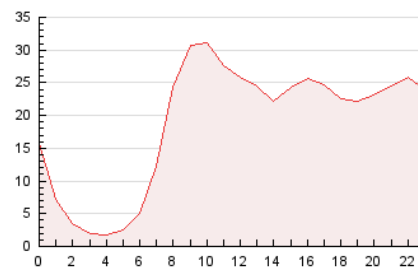

2. Secciones (Nacional)

	PAGINAS	%
HOME	117.159	25.84 %
RESTO	336.203	74.16 %

3. Por día del mes (Nacional)

Día	N. únicos	Visitas	Páginas	Día	N. únicos	Visitas	Páginas	Día	N. únicos	Visitas	Páginas
1	8.002	9.346	13.485	11	8.265	9.582	14.642	21	7.643	9.049	13.926
2	9.249	10.809	16.194	12	7.429	8.783	14.127	22	9.218	10.683	14.480
3	11.049	12.449	18.827	13	8.617	10.067	14.722	23	10.512	12.018	17.594
4	9.282	10.648	15.599	14	7.227	8.381	12.452	24	9.289	10.610	16.144
5	11.104	12.915	18.721	15	6.079	7.090	10.766	25	9.106	10.974	16.113
6	9.864	11.203	17.426	16	6.497	7.573	12.619	26	10.340	12.233	17.295
7	6.780	8.038	12.009	17	9.052	10.541	16.000	27	9.794	11.398	16.573
8	6.683	7.877	11.619	18	11.635	14.042	20.795	28	6.957	8.133	12.076
9	7.364	8.813	14.051	19	9.635	11.275	17.310	29	6.602	7.754	11.852
10	8.697	10.144	15.464	20	9.028	10.504	16.653	30	7.230	8.705	13.828

4. Gráficas (Nacional)

4.1 Por día de la semana (promedio)

N. únicos / Visitas (x 100)

Páginas (x 100)

4.2 Por franja horaria (promedio)

Visitas_ (x 1000)

Páginas (x 1000)

4.3 Por meses