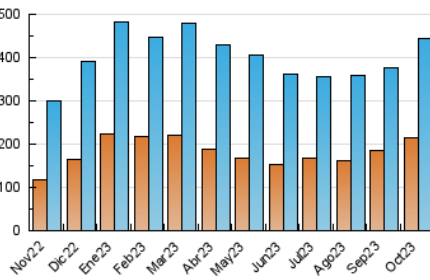

4.2 Por franja horaria (promedio)

Visitas_ (x 1000)

Páginas (x 1000)

4.3 Por meses

N. únicos / Visitas (x 1000)