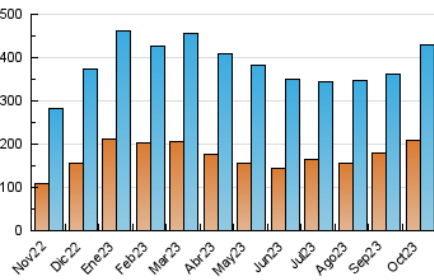

4.2 Por franja horaria (promedio)

Visitas_ (x 1000)

Páginas (x 1000)

4.3 Por meses

N. únicos / Visitas (x 1000)