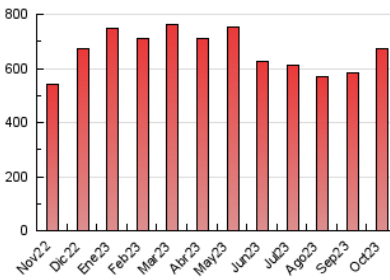

#### 3. Por día del mes (Nacional)

Día	N. únicos	Visitas	Páginas	Día	N. únicos	Visitas	Páginas	Día	N. únicos	Visitas	Páginas
1	13.103	15.055	21.917	11	13.275	14.759	22.442	21	8.370	10.026	16.377
2	18.208	20.807	29.201	12	10.998	12.996	19.545	22	8.541	9.804	15.279
3	16.580	18.817	27.742	13	13.804	15.817	24.251	23	7.999	9.624	15.932
4	14.658	16.662	24.552	14	7.686	9.085	17.009	24	9.145	11.116	20.102
5	11.877	13.308	19.510	15	7.694	9.165	15.720	25	7.907	9.732	17.895
6	12.685	13.869	21.691	16	9.555	11.188	18.182	26	8.585	10.179	17.998
7	27.410	30.337	38.258	17	17.278	20.005	33.586	27	8.748	10.404	17.920
8	16.550	18.200	25.677	18	15.941	18.368	27.828	28	8.270	9.718	17.157
9	12.586	14.383	21.891	19	11.176	12.605	21.394	29	10.425	12.025	21.129
10	9.799	11.176	18.471	20	8.250	10.102	17.371	30	14.317	16.703	25.870
								31	12.189	14.131	21.746

##### 4.1 Por día de la semana (promedio)

N. únicos / Visitas (x 100)

Páginas (x 100)

##### 4.2 Por franja horaria (promedio)

Visitas\_ (x 1000)

Páginas (x 1000)

##### 4.3 Por meses

N. únicos / Visitas (x 1000)

Páginas (x 1000)