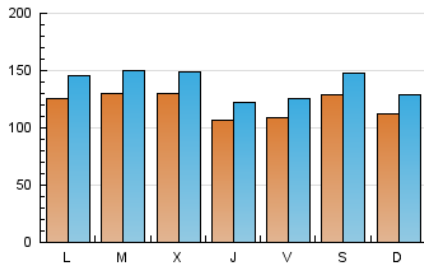

4. Gráficas (Nacional)

4.1 Por día de la semana (promedio)

N. únicos / Visitas (x 100)