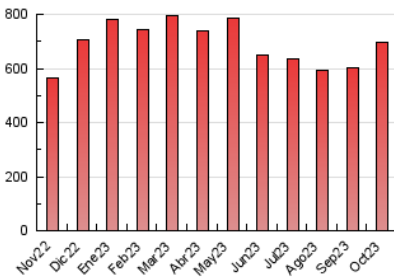

### 3. Por día del mes (Nacional e Internacional)

Día	N. únicos	Visitas	Páginas	Día	N. únicos	Visitas	Páginas	Día	N. únicos	Visitas	Páginas
<b>1</b>	13.506	15.592	22.661	<b>11</b>	13.649	15.132	23.183	<b>21</b>	8.637	10.357	16.929
<b>2</b>	18.768	21.457	30.005	<b>12</b>	11.363	13.419	20.219	<b>22</b>	8.804	10.129	15.785
<b>3</b>	17.047	19.325	28.624	<b>13</b>	14.255	16.331	25.072	<b>23</b>	8.335	10.047	16.608
<b>4</b>	15.031	17.137	25.207	<b>14</b>	8.001	9.475	17.723	<b>24</b>	9.498	11.563	20.881
<b>5</b>	12.263	13.740	20.137	<b>15</b>	7.939	9.499	16.240	<b>25</b>	8.221	10.164	18.663
<b>6</b>	13.039	14.257	22.303	<b>16</b>	9.883	11.526	18.781	<b>26</b>	8.873	10.524	18.671
<b>7</b>	27.889	30.921	39.087	<b>17</b>	17.752	20.412	34.440	<b>27</b>	9.106	10.816	18.654
<b>8</b>	16.899	18.656	26.429	<b>18</b>	16.360	18.742	28.642	<b>28</b>	8.592	10.091	17.799
<b>9</b>	12.888	14.733	22.513	<b>19</b>	11.522	13.082	22.100	<b>29</b>	10.740	12.314	21.827
<b>10</b>	10.109	11.619	19.131	<b>20</b>	8.539	10.425	17.946	<b>30</b>	14.709	17.152	26.647
								<b>31</b>	12.495	14.542	22.409

#### 4.1 Por día de la semana (promedio)

N. únicos / Visitas (x 100)

Páginas (x 100)

#### 4.2 Por franja horaria (promedio)

Visitas\_ (x 1000)

Páginas (x 1000)

#### 4.3 Por meses

N. únicos / Visitas (x 1000)

Páginas (x 1000)