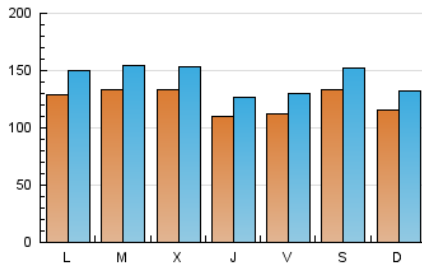

4. Gráficas (Nacional e Internacional)

4.1 Por día de la semana (promedio)

N. únicos / Visitas (x 100)