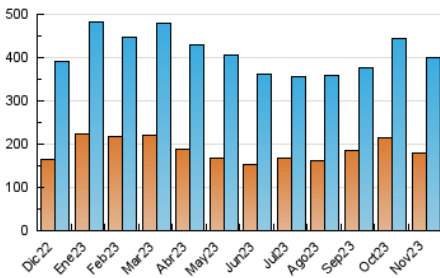

4.2 Por franja horaria (promedio)

Visitas_ (x 1000)

Páginas (x 1000)

4.3 Por meses

N. únicos / Visitas (x 1000)