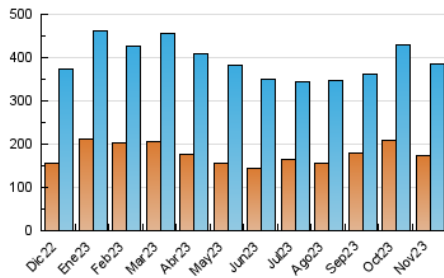

#### 3. Por día del mes (Nacional)

Día	N. únicos	Visitas	Páginas	Día	N. únicos	Visitas	Páginas	Día	N. únicos	Visitas	Páginas
1	14.301	16.856	26.015	11	10.318	11.840	19.418	21	9.714	12.000	20.843
2	16.261	19.296	30.766	12	13.930	16.832	24.464	22	8.578	10.731	19.702
3	13.414	15.404	26.127	13	15.089	17.325	25.800	23	9.397	11.398	20.810
4	9.541	11.308	19.659	14	11.243	13.212	23.617	24	14.646	16.801	25.707
5	10.835	12.913	21.716	15	10.648	12.858	22.603	25	18.055	19.644	28.081
6	9.336	11.166	24.033	16	8.517	10.340	19.131	26	10.115	11.421	19.519
7	7.592	9.094	21.409	17	8.194	9.959	18.829	27	11.873	13.535	22.245
8	9.283	11.021	19.423	18	8.338	9.804	17.342	28	12.706	14.790	24.146
9	10.324	12.383	21.030	19	7.571	9.210	15.757	29	10.193	12.331	21.440
10	11.552	13.380	22.617	20	6.484	7.886	15.898	30	8.852	11.163	19.146

#### 4.1 Por día de la semana (promedio)

N. únicos / Visitas (x 100)

Páginas (x 100)

#### 4.2 Por franja horaria (promedio)

Visitas\_ (x 1000)

Páginas (x 1000)

#### 4.3 Por meses

N. únicos / Visitas (x 1000)

Páginas (x 1000)