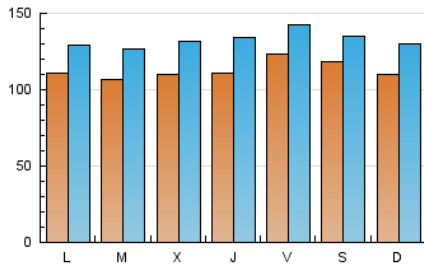

4. Gráficas (Nacional e Internacional)

4.1 Por día de la semana (promedio)

N. únicos / Visitas (x 100)