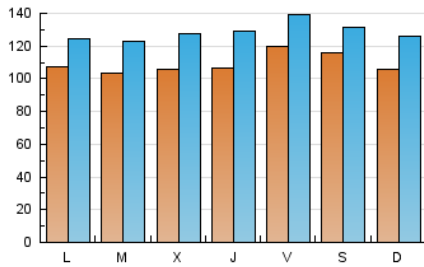

4. Gráficas (Nacional)

4.1 Por día de la semana (promedio)

N. únicos / Visitas (x 100)