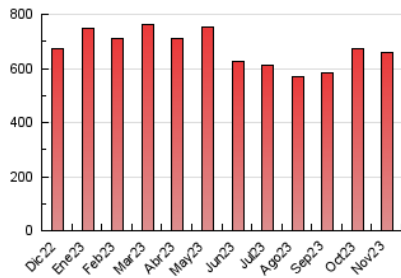

#### 3. Por día del mes (Nacional)

Día	N. únicos	Visitas	Páginas	Día	N. únicos	Visitas	Páginas	Día	N. únicos	Visitas	Páginas
1	14.301	16.856	26.015	11	10.318	11.840	19.418	21	9.714	12.000	20.843
2	16.261	19.296	30.766	12	13.930	16.832	24.464	22	8.578	10.731	19.702
3	13.414	15.404	26.127	13	15.089	17.325	25.800	23	9.397	11.398	20.810
4	9.541	11.308	19.659	14	11.243	13.212	23.617	24	14.646	16.801	25.707
5	10.835	12.913	21.716	15	10.648	12.858	22.603	25	18.055	19.644	28.081
6	9.336	11.166	24.033	16	8.517	10.340	19.131	26	10.115	11.421	19.519
7	7.592	9.094	21.409	17	8.194	9.959	18.829	27	11.873	13.535	22.245
8	9.283	11.021	19.423	18	8.338	9.804	17.342	28	12.706	14.790	24.146
9	10.324	12.383	21.030	19	7.571	9.210	15.757	29	10.193	12.331	21.440
10	11.552	13.380	22.617	20	6.484	7.886	15.898	30	8.852	11.163	19.146

#### 4.1 Por día de la semana (promedio)

N. únicos / Visitas (x 100)

Páginas (x 100)

#### 4.2 Por franja horaria (promedio)

Visitas\_ (x 1000)

Páginas (x 1000)

#### 4.3 Por meses

N. únicos / Visitas (x 1000)

Páginas (x 1000)