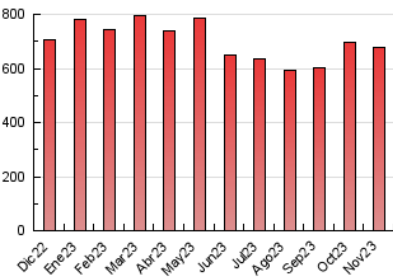

### 3. Por día del mes (Nacional e Internacional)

Día	N. únicos	Visitas	Páginas	Día	N. únicos	Visitas	Páginas	Día	N. únicos	Visitas	Páginas
1	14.661	17.209	26.726	11	10.623	12.237	20.065	21	10.054	12.466	21.522
2	16.706	19.805	31.651	12	14.309	17.275	25.197	22	8.978	11.134	20.497
3	13.827	15.858	26.927	13	15.521	17.792	26.523	23	9.779	11.857	21.604
4	9.792	11.707	20.232	14	11.522	13.599	24.364	24	15.011	17.193	26.390
5	11.249	13.365	22.515	15	10.991	13.302	23.350	25	18.400	20.048	28.684
6	9.631	11.613	24.785	16	8.831	10.796	19.719	26	10.390	11.784	20.105
7	7.892	9.425	22.222	17	8.497	10.262	19.447	27	12.306	13.974	22.996
8	9.841	11.605	20.646	18	8.656	10.167	18.001	28	13.087	15.213	24.798
9	10.841	12.909	22.243	19	7.890	9.568	16.407	29	10.551	12.756	22.245
10	11.930	13.778	23.408	20	6.799	8.249	16.498	30	9.180	11.595	19.798

##### 4.1 Por día de la semana (promedio)

N. únicos / Visitas (x 100)

Páginas (x 100)

##### 4.2 Por franja horaria (promedio)

Visitas\_ (x 1000)

Páginas (x 1000)

##### 4.3 Por meses

N. únicos / Visitas (x 1000)

Páginas (x 1000)