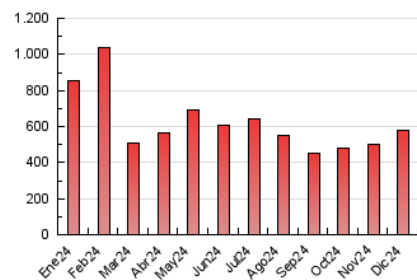

1. Cifras totales y promedios (Nacional)

MES - AÑO	NAVEGADORES UNICOS	VISITAS	PAGINAS
Diciembre - 2024	131.941	328.749	582.261
PROMEDIO DIARIO	8.845	10.538	18.783
PROMEDIO LUNES-VIERNES	8.957	10.618	17.249
PROMEDIO SABADO-DOMINGO	8.572	10.343	22.533
PAGINAS / VISITAS	1,78		
DURACION MEDIA VISITAS	0:02:53		
TIEMPO INTERACCIÓN MEDIO	0:03:30		

2. Secciones (Nacional)

	PAGINAS	%
HOME	127.322	21.87 %
RESTO	454.939	78.13 %

3. Por día del mes (Nacional)

Día	N. únicos	Visitas	Páginas	Día	N. únicos	Visitas	Páginas	Día	N. únicos	Visitas	Páginas
1	9.879	12.380	25.987	11	9.244	11.184	16.940	21	7.292	8.805	12.572
2	8.492	10.122	18.023	12	10.109	11.960	17.763	22	7.280	8.649	13.159
3	8.633	10.198	16.601	13	9.495	10.976	16.264	23	7.165	8.412	12.512
4	8.749	10.235	16.169	14	9.229	11.037	15.238	24	7.381	8.810	12.220
5	8.608	10.306	15.589	15	13.373	17.078	85.303	25	7.749	9.077	12.468
6	7.888	9.403	13.392	16	10.050	12.128	41.160	26	9.804	11.451	16.237
7	7.373	8.537	11.935	17	9.782	11.583	20.688	27	10.998	13.252	18.436
8	6.432	7.620	11.000	18	8.862	10.619	16.988	28	9.202	10.678	15.273
9	10.129	11.982	17.855	19	9.465	11.126	18.156	29	7.086	8.303	12.326
10	9.986	11.984	18.065	20	10.704	12.238	18.651	30	6.542	7.995	12.408
								31	7.224	8.547	12.883

4. Gráficas (Nacional)

4.1 Por día de la semana (promedio)

N. únicos / Visitas (x 100)

Páginas (x 100)

4.2 Por franja horaria (promedio)

Visitas_ (x 1000)

Páginas (x 1000)

4.3 Por meses

N. únicos / Visitas (x 1000)

Páginas (x 1000)

5. Observaciones

Este Medio Electrónico de Comunicación ha sido medido por la herramienta Google Analytics de Google (GA4).

6. Definiciones básicas (Para más información ver Normas Técnicas para el Control de los Medios Electrónicos de Comunicación)