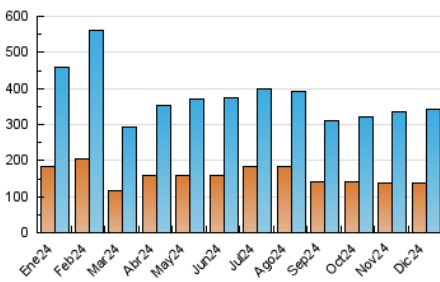

4.3 Por meses

N. únicos / Visitas (x 1000)