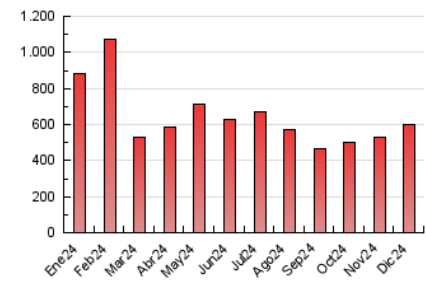

Páginas (x 1000)