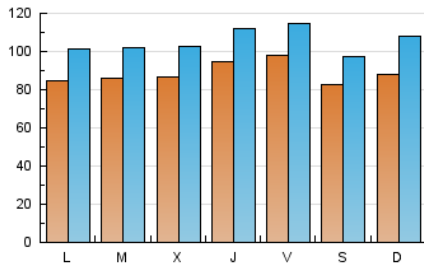

1. Cifras totales y promedios (Nacional)

MES - AÑO	NAVEGADORES UNICOS	VISITAS	PAGINAS
Diciembre - 2024	131.941	328.749	582.261
PROMEDIO DIARIO	8.845	10.538	18.783
PROMEDIO LUNES-VIERNES	8.957	10.618	17.249
PROMEDIO SABADO-DOMINGO	8.572	10.343	22.533
PAGINAS / VISITAS	1,78		
DURACION MEDIA VISITAS	0:02:53		
TIEMPO INTERACCIÓN MEDIO	0:03:30		

2. Secciones (Nacional)

	PAGINAS	%
HOME	127.322	21.87 %
RESTO	454.939	78.13 %

3. Por día del mes (Nacional)

Día	N. únicos	Visitas	Páginas	Día	N. únicos	Visitas	Páginas	Día	N. únicos	Visitas	Páginas
1	9.879	12.380	25.987	11	9.244	11.184	16.940	21	7.292	8.805	12.572
2	8.492	10.122	18.023	12	10.109	11.960	17.763	22	7.280	8.649	13.159
3	8.633	10.198	16.601	13	9.495	10.976	16.264	23	7.165	8.412	12.512
4	8.749	10.235	16.169	14	9.229	11.037	15.238	24	7.381	8.810	12.220
5	8.608	10.306	15.589	15	13.373	17.078	85.303	25	7.749	9.077	12.468
6	7.888	9.403	13.392	16	10.050	12.128	41.160	26	9.804	11.451	16.237
7	7.373	8.537	11.935	17	9.782	11.583	20.688	27	10.998	13.252	18.436
8	6.432	7.620	11.000	18	8.862	10.619	16.988	28	9.202	10.678	15.273
9	10.129	11.982	17.855	19	9.465	11.126	18.156	29	7.086	8.303	12.326
10	9.986	11.984	18.065	20	10.704	12.238	18.651	30	6.542	7.995	12.408
								31	7.224	8.547	12.883

4. Gráficas (Nacional)

4.1 Por día de la semana (promedio)

N. únicos / Visitas (x 100)

Páginas (x 100)

4.2 Por franja horaria (promedio)

Visitas_ (x 1000)

Páginas (x 1000)

4.3 Por meses