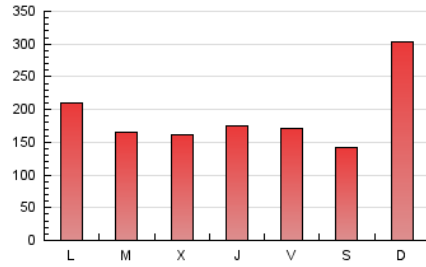

1. Cifras totales y promedios (Nacional e Internacional)

MES - AÑO	NAVEGADORES UNICOS	VISITAS	PAGINAS
Diciembre - 2024	137.501	341.092	599.088
PROMEDIO DIARIO	9.112	10.860	19.325
PROMEDIO LUNES-VIERNES	9.233	10.951	17.777
PROMEDIO SABADO-DOMINGO	8.817	10.638	23.111
PAGINAS / VISITAS	1,78		
DURACION MEDIA VISITAS	0:02:53		
TIEMPO INTERACCIÓN MEDIO	0:03:27		

2. Secciones (Nacional e Internacional)

	PAGINAS	%
HOME	131.544	21.96 %
RESTO	467.544	78.04 %

3. Por día del mes (Nacional e Internacional)

Día	N. únicos	Visitas	Páginas	Día	N. únicos	Visitas	Páginas	Día	N. únicos	Visitas	Páginas
1	10.162	12.760	26.753	11	9.563	11.562	17.470	21	7.459	8.972	12.882
2	8.811	10.535	18.676	12	10.422	12.356	18.345	22	7.482	8.986	13.521
3	8.893	10.485	17.141	13	9.774	11.318	16.792	23	7.386	8.667	12.869
4	9.063	10.674	16.747	14	9.486	11.339	15.710	24	7.581	9.007	12.553
5	8.883	10.643	16.127	15	13.683	17.367	86.752	25	7.954	9.330	12.828
6	8.157	9.734	13.848	16	10.348	12.569	42.196	26	10.094	11.735	16.633
7	7.627	8.865	12.436	17	10.093	12.010	21.301	27	11.258	13.617	18.903
8	6.697	7.927	11.513	18	9.144	10.894	17.654	28	9.431	10.928	15.654
9	10.494	12.395	18.545	19	9.733	11.423	18.612	29	7.330	8.600	12.775
10	10.287	12.300	18.617	20	10.991	12.624	19.171	30	6.751	8.222	12.787
								31	7.442	8.819	13.277

4. Gráficas (Nacional e Internacional)

4.1 Por día de la semana (promedio)

N. únicos / Visitas (x 100)

Páginas (x 100)

4.2 Por franja horaria (promedio)

Visitas_ (x 1000)

Páginas (x 1000)

4.3 Por meses