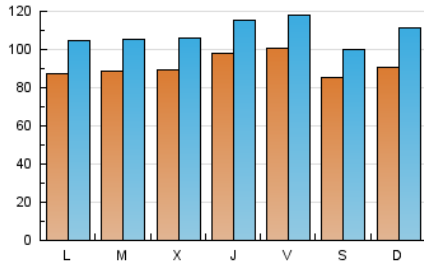

1. Cifras totales y promedios (Nacional e Internacional)

MES - AÑO	NAVEGADORES UNICOS	VISITAS	PAGINAS
Diciembre - 2024	137.501	341.092	599.088
PROMEDIO DIARIO	9.112	10.860	19.325
PROMEDIO LUNES-VIERNES	9.233	10.951	17.777
PROMEDIO SABADO-DOMINGO	8.817	10.638	23.111
PAGINAS / VISITAS	1,78		
DURACION MEDIA VISITAS	0:02:53		
TIEMPO INTERACCIÓN MEDIO	0:03:27		

2. Secciones (Nacional e Internacional)

	PAGINAS	%
HOME	131.544	21.96 %
RESTO	467.544	78.04 %

3. Por día del mes (Nacional e Internacional)

Día	N. únicos	Visitas	Páginas	Día	N. únicos	Visitas	Páginas	Día	N. únicos	Visitas	Páginas
1	10.162	12.760	26.753	11	9.563	11.562	17.470	21	7.459	8.972	12.882
2	8.811	10.535	18.676	12	10.422	12.356	18.345	22	7.482	8.986	13.521
3	8.893	10.485	17.141	13	9.774	11.318	16.792	23	7.386	8.667	12.869
4	9.063	10.674	16.747	14	9.486	11.339	15.710	24	7.581	9.007	12.553
5	8.883	10.643	16.127	15	13.683	17.367	86.752	25	7.954	9.330	12.828
6	8.157	9.734	13.848	16	10.348	12.569	42.196	26	10.094	11.735	16.633
7	7.627	8.865	12.436	17	10.093	12.010	21.301	27	11.258	13.617	18.903
8	6.697	7.927	11.513	18	9.144	10.894	17.654	28	9.431	10.928	15.654
9	10.494	12.395	18.545	19	9.733	11.423	18.612	29	7.330	8.600	12.775
10	10.287	12.300	18.617	20	10.991	12.624	19.171	30	6.751	8.222	12.787
								31	7.442	8.819	13.277

4. Gráficas (Nacional e Internacional)

4.1 Por día de la semana (promedio)

N. únicos / Visitas (x 100)

Páginas (x 100)

4.2 Por franja horaria (promedio)

Visitas_ (x 1000)

Páginas (x 1000)

4.3 Por meses