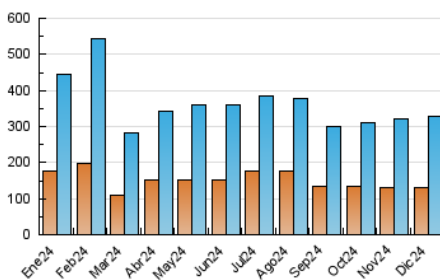

2. Secciones (Nacional)

	PAGINAS	%
HOME	127.322	21.87 %
RESTO	454.939	78.13 %

3. Por día del mes (Nacional)

Día	N. únicos	Visitas	Páginas	Día	N. únicos	Visitas	Páginas	Día	N. únicos	Visitas	Páginas
1	9.879	12.380	25.987	11	9.244	11.184	16.940	21	7.292	8.805	12.572
2	8.492	10.122	18.023	12	10.109	11.960	17.763	22	7.280	8.649	13.159
3	8.633	10.198	16.601	13	9.495	10.976	16.264	23	7.165	8.412	12.512
4	8.749	10.235	16.169	14	9.229	11.037	15.238	24	7.381	8.810	12.220
5	8.608	10.306	15.589	15	13.373	17.078	85.303	25	7.749	9.077	12.468
6	7.888	9.403	13.392	16	10.050	12.128	41.160	26	9.804	11.451	16.237
7	7.373	8.537	11.935	17	9.782	11.583	20.688	27	10.998	13.252	18.436
8	6.432	7.620	11.000	18	8.862	10.619	16.988	28	9.202	10.678	15.273
9	10.129	11.982	17.855	19	9.465	11.126	18.156	29	7.086	8.303	12.326
10	9.986	11.984	18.065	20	10.704	12.238	18.651	30	6.542	7.995	12.408
								31	7.224	8.547	12.883

4. Gráficas (Nacional)

4.1 Por día de la semana (promedio)

N. únicos / Visitas (x 100)

Páginas (x 100)

4.2 Por franja horaria (promedio)

Visitas_ (x 1000)

Páginas (x 1000)

4.3 Por meses

N. únicos / Visitas (x 1000)

Páginas (x 1000)

5. Observaciones

Este Medio Electrónico de Comunicación ha sido medido por la herramienta Google Analytics de Google (GA4).

6. Definiciones básicas (Para más información ver Normas Técnicas para el Control de los Medios Electrónicos de Comunicación)

Visita:

Una secuencia ininterrumpida de páginas servidas a un usuario válido. Si dicho usuario no realiza peticiones de páginas en un periodo de tiempo (30 min) la siguiente petición constituirá el inicio de una nueva visita.