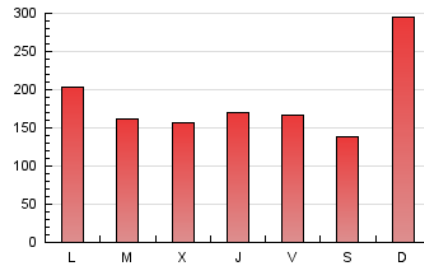

1. Cifras totales y promedios (Nacional)

MES - AÑO	NAVEGADORES UNICOS	VISITAS	PAGINAS
Diciembre - 2024	131.941	328.749	582.261
PROMEDIO DIARIO	8.845	10.538	18.783
PROMEDIO LUNES-VIERNES	8.957	10.618	17.249
PROMEDIO SABADO-DOMINGO	8.572	10.343	22.533
PAGINAS / VISITAS	1,78		
DURACION MEDIA VISITAS	0:02:53		
TIEMPO INTERACCIÓN MEDIO	0:03:30		

2. Secciones (Nacional)

	PAGINAS	%
HOME	127.322	21.87 %
RESTO	454.939	78.13 %

3. Por día del mes (Nacional)

Día	N. únicos	Visitas	Páginas	Día	N. únicos	Visitas	Páginas	Día	N. únicos	Visitas	Páginas
1	9.879	12.380	25.987	11	9.244	11.184	16.940	21	7.292	8.805	12.572
2	8.492	10.122	18.023	12	10.109	11.960	17.763	22	7.280	8.649	13.159
3	8.633	10.198	16.601	13	9.495	10.976	16.264	23	7.165	8.412	12.512
4	8.749	10.235	16.169	14	9.229	11.037	15.238	24	7.381	8.810	12.220
5	8.608	10.306	15.589	15	13.373	17.078	85.303	25	7.749	9.077	12.468
6	7.888	9.403	13.392	16	10.050	12.128	41.160	26	9.804	11.451	16.237
7	7.373	8.537	11.935	17	9.782	11.583	20.688	27	10.998	13.252	18.436
8	6.432	7.620	11.000	18	8.862	10.619	16.988	28	9.202	10.678	15.273
9	10.129	11.982	17.855	19	9.465	11.126	18.156	29	7.086	8.303	12.326
10	9.986	11.984	18.065	20	10.704	12.238	18.651	30	6.542	7.995	12.408
								31	7.224	8.547	12.883

4. Gráficas (Nacional)

4.1 Por día de la semana (promedio)

N. únicos / Visitas (x 100)

Páginas (x 100)

4.2 Por franja horaria (promedio)

Visitas_ (x 1000)

Páginas (x 1000)

4.3 Por meses