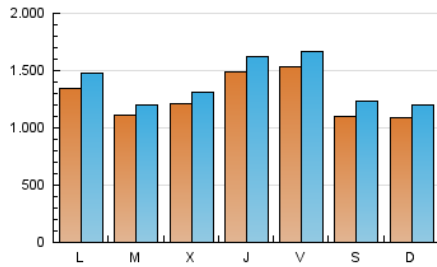

1. Cifras totales y promedios (Nacional)

MES - AÑO	NAVEGADORES UNICOS	VISITAS	PAGINAS
Enero - 2025	1.740.519	4.339.619	4.851.699
PROMEDIO DIARIO	128.101	140.295	156.506
PROMEDIO LUNES-VIERNES	134.646	146.647	163.662
PROMEDIO SABADO-DOMINGO	109.285	122.034	135.935
PAGINAS / VISITAS	1,12		
DURACION MEDIA VISITAS	0:01:00		
TIEMPO INTERACCIÓN MEDIO	0:00:55		

2. Secciones (Nacional)

	PAGINAS	%
HOME	56.319	1.16 %
RESTO	4.795.380	98.84 %

3. Por día del mes (Nacional)

Día	N. únicos	Visitas	Páginas	Día	N. únicos	Visitas	Páginas	Día	N. únicos	Visitas	Páginas
1	86.058	94.036	107.026	11	121.267	135.167	147.560	21	52.262	55.767	62.380
2	69.194	76.278	83.834	12	75.902	82.423	93.278	22	84.473	90.025	99.667
3	168.051	189.650	218.651	13	134.857	144.832	166.697	23	109.486	117.238	130.375
4	151.798	179.248	198.048	14	68.747	74.858	80.613	24	102.425	109.099	123.762
5	98.579	108.274	124.515	15	81.811	88.835	99.310	25	80.355	86.412	93.972
6	68.275	70.863	78.254	16	134.641	150.197	168.304	26	169.676	185.900	204.669
7	82.035	86.552	99.513	17	109.350	115.626	128.352	27	232.325	258.293	289.845
8	214.801	236.842	263.424	18	84.556	94.405	107.303	28	240.560	264.509	296.342
9	152.788	167.121	186.783	19	92.143	104.445	118.132	29	139.747	147.403	164.714
10	255.252	274.263	298.913	20	102.860	117.007	129.486	30	277.017	299.320	328.000
								31	129.840	144.258	159.977

4. Gráficas (Nacional)

4.1 Por día de la semana (promedio)

N. únicos / Visitas (x 100)

Páginas (x 100)

4.2 Por franja horaria (promedio)

Visitas_ (x 1000)

Páginas (x 1000)

4.3 Por meses