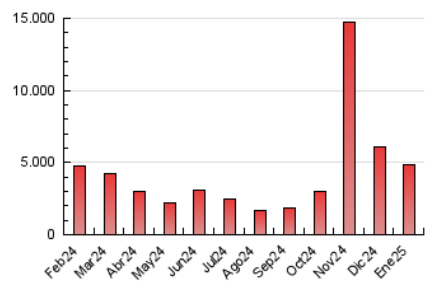

1. Cifras totales y promedios (Nacional)

MES - AÑO	NAVEGADORES UNICOS	VISITAS	PAGINAS
Enero - 2025	1.740.519	4.339.619	4.851.699
PROMEDIO DIARIO	128.101	140.295	156.506
PROMEDIO LUNES-VIERNES	134.646	146.647	163.662
PROMEDIO SABADO-DOMINGO	109.285	122.034	135.935
PAGINAS / VISITAS	1,12		
DURACION MEDIA VISITAS	0:01:00		
TIEMPO INTERACCIÓN MEDIO	0:00:55		

2. Secciones (Nacional)

	PAGINAS	%
HOME	56.319	1.16 %
RESTO	4.795.380	98.84 %

3. Por día del mes (Nacional)

Día	N. únicos	Visitas	Páginas	Día	N. únicos	Visitas	Páginas	Día	N. únicos	Visitas	Páginas
1	86.058	94.036	107.026	11	121.267	135.167	147.560	21	52.262	55.767	62.380
2	69.194	76.278	83.834	12	75.902	82.423	93.278	22	84.473	90.025	99.667
3	168.051	189.650	218.651	13	134.857	144.832	166.697	23	109.486	117.238	130.375
4	151.798	179.248	198.048	14	68.747	74.858	80.613	24	102.425	109.099	123.762
5	98.579	108.274	124.515	15	81.811	88.835	99.310	25	80.355	86.412	93.972
6	68.275	70.863	78.254	16	134.641	150.197	168.304	26	169.676	185.900	204.669
7	82.035	86.552	99.513	17	109.350	115.626	128.352	27	232.325	258.293	289.845
8	214.801	236.842	263.424	18	84.556	94.405	107.303	28	240.560	264.509	296.342
9	152.788	167.121	186.783	19	92.143	104.445	118.132	29	139.747	147.403	164.714
10	255.252	274.263	298.913	20	102.860	117.007	129.486	30	277.017	299.320	328.000
								31	129.840	144.258	159.977

4. Gráficas (Nacional)

4.1 Por día de la semana (promedio)

N. únicos / Visitas (x 100)

Páginas (x 100)

4.2 Por franja horaria (promedio)

Visitas_ (x 1000)

Páginas (x 1000)

4.3 Por meses

N. únicos / Visitas (x 1000)

Páginas (x 1000)

5. Observaciones

Este Medio Electrónico de Comunicación ha sido medido por la herramienta Google Analytics de Google (GA4).

6. Definiciones básicas (Para más información ver Normas Técnicas para el Control de los Medios Electrónicos de Comunicación)