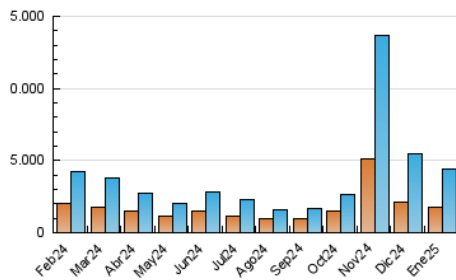

4.3 Por meses

N. únicos / Visitas (x 1000)