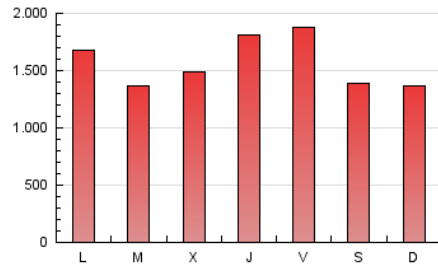

1. Cifras totales y promedios (Nacional e Internacional)

MES - AÑO	NAVEGADORES UNICOS	VISITAS	PAGINAS
Enero - 2025	1.776.695	4.370.164	4.908.318
PROMEDIO DIARIO	129.602	141.967	158.333
PROMEDIO LUNES-VIERNES	136.184	148.370	165.550
PROMEDIO SABADO-DOMINGO	110.676	123.557	137.583
PAGINAS / VISITAS	1,12		
DURACION MEDIA VISITAS	0:01:01		
TIEMPO INTERACCIÓN MEDIO	0:00:55		

2. Secciones (Nacional e Internacional)

	PAGINAS	%
HOME	57.426	1.17 %
RESTO	4.850.892	98.83 %

3. Por día del mes (Nacional e Internacional)

Día	N. únicos	Visitas	Páginas	Día	N. únicos	Visitas	Páginas	Día	N. únicos	Visitas	Páginas
1	87.325	94.915	108.483	11	122.900	136.210	149.264	21	53.372	56.850	63.641
2	70.416	77.776	85.232	12	77.186	83.730	94.752	22	85.622	91.178	100.915
3	169.976	191.689	221.046	13	136.133	146.650	168.253	23	110.591	118.911	131.715
4	153.432	181.772	200.223	14	69.933	76.299	82.036	24	104.084	110.456	125.553
5	100.086	110.014	126.355	15	83.040	90.247	101.111	25	81.326	87.159	95.134
6	69.473	72.463	79.767	16	136.287	151.761	170.244	26	170.939	187.445	206.240
7	83.103	87.629	100.792	17	111.065	117.896	130.654	27	234.471	260.595	292.294
8	216.009	238.283	265.154	18	86.262	96.185	109.117	28	242.973	266.985	299.210
9	154.264	168.048	188.736	19	93.280	105.938	119.578	29	142.689	150.061	167.892
10	256.577	275.728	300.853	20	104.419	119.399	131.518	30	279.238	302.987	330.880
								31	131.182	145.715	161.676

4. Gráficas (Nacional e Internacional)

4.1 Por día de la semana (promedio)

N. únicos / Visitas (x 100)

Páginas (x 100)

4.2 Por franja horaria (promedio)

Visitas_ (x 1000)

Páginas (x 1000)

4.3 Por meses