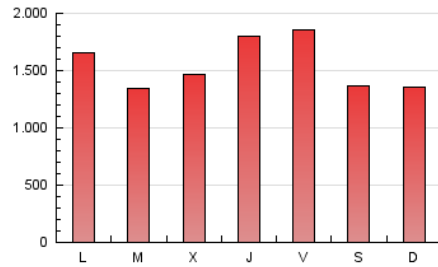

1. Cifras totales y promedios (Nacional)

MES - AÑO	NAVEGADORES UNICOS	VISITAS	PAGINAS
Enero - 2025	1.740.519	4.339.619	4.851.699
PROMEDIO DIARIO	128.101	140.295	156.506
PROMEDIO LUNES-VIERNES	134.646	146.647	163.662
PROMEDIO SABADO-DOMINGO	109.285	122.034	135.935
PAGINAS / VISITAS	1,12		
DURACION MEDIA VISITAS	0:01:00		
TIEMPO INTERACCIÓN MEDIO	0:00:55		

2. Secciones (Nacional)

	PAGINAS	%
HOME	56.319	1.16 %
RESTO	4.795.380	98.84 %

3. Por día del mes (Nacional)

Día	N. únicos	Visitas	Páginas	Día	N. únicos	Visitas	Páginas	Día	N. únicos	Visitas	Páginas
1	86.058	94.036	107.026	11	121.267	135.167	147.560	21	52.262	55.767	62.380
2	69.194	76.278	83.834	12	75.902	82.423	93.278	22	84.473	90.025	99.667
3	168.051	189.650	218.651	13	134.857	144.832	166.697	23	109.486	117.238	130.375
4	151.798	179.248	198.048	14	68.747	74.858	80.613	24	102.425	109.099	123.762
5	98.579	108.274	124.515	15	81.811	88.835	99.310	25	80.355	86.412	93.972
6	68.275	70.863	78.254	16	134.641	150.197	168.304	26	169.676	185.900	204.669
7	82.035	86.552	99.513	17	109.350	115.626	128.352	27	232.325	258.293	289.845
8	214.801	236.842	263.424	18	84.556	94.405	107.303	28	240.560	264.509	296.342
9	152.788	167.121	186.783	19	92.143	104.445	118.132	29	139.747	147.403	164.714
10	255.252	274.263	298.913	20	102.860	117.007	129.486	30	277.017	299.320	328.000
								31	129.840	144.258	159.977

4. Gráficas (Nacional)

4.1 Por día de la semana (promedio)

N. únicos / Visitas (x 100)

Páginas (x 100)

4.2 Por franja horaria (promedio)

Visitas_ (x 1000)

Páginas (x 1000)

4.3 Por meses