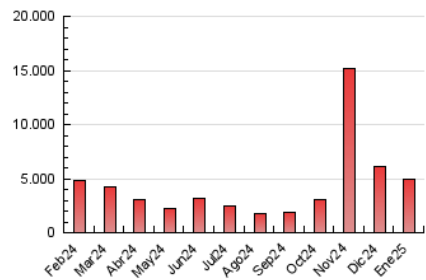

Páginas (x 1000)