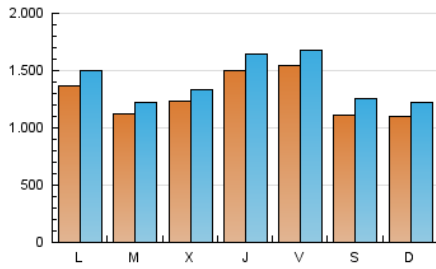

1. Cifras totales y promedios (Nacional e Internacional)

MES - AÑO	NAVEGADORES UNICOS	VISITAS	PAGINAS
Enero - 2025	1.776.695	4.370.164	4.908.318
PROMEDIO DIARIO	129.602	141.967	158.333
PROMEDIO LUNES-VIERNES	136.184	148.370	165.550
PROMEDIO SABADO-DOMINGO	110.676	123.557	137.583
PAGINAS / VISITAS	1,12		
DURACION MEDIA VISITAS	0:01:01		
TIEMPO INTERACCIÓN MEDIO	0:00:55		

2. Secciones (Nacional e Internacional)

	PAGINAS	%
HOME	57.426	1.17 %
RESTO	4.850.892	98.83 %

3. Por día del mes (Nacional e Internacional)

Día	N. únicos	Visitas	Páginas	Día	N. únicos	Visitas	Páginas	Día	N. únicos	Visitas	Páginas
1	87.325	94.915	108.483	11	122.900	136.210	149.264	21	53.372	56.850	63.641
2	70.416	77.776	85.232	12	77.186	83.730	94.752	22	85.622	91.178	100.915
3	169.976	191.689	221.046	13	136.133	146.650	168.253	23	110.591	118.911	131.715
4	153.432	181.772	200.223	14	69.933	76.299	82.036	24	104.084	110.456	125.553
5	100.086	110.014	126.355	15	83.040	90.247	101.111	25	81.326	87.159	95.134
6	69.473	72.463	79.767	16	136.287	151.761	170.244	26	170.939	187.445	206.240
7	83.103	87.629	100.792	17	111.065	117.896	130.654	27	234.471	260.595	292.294
8	216.009	238.283	265.154	18	86.262	96.185	109.117	28	242.973	266.985	299.210
9	154.264	168.048	188.736	19	93.280	105.938	119.578	29	142.689	150.061	167.892
10	256.577	275.728	300.853	20	104.419	119.399	131.518	30	279.238	302.987	330.880
								31	131.182	145.715	161.676

4. Gráficas (Nacional e Internacional)

4.1 Por día de la semana (promedio)

N. únicos / Visitas (x 100)

Páginas (x 100)

4.2 Por franja horaria (promedio)

Visitas_ (x 1000)

Páginas (x 1000)

4.3 Por meses