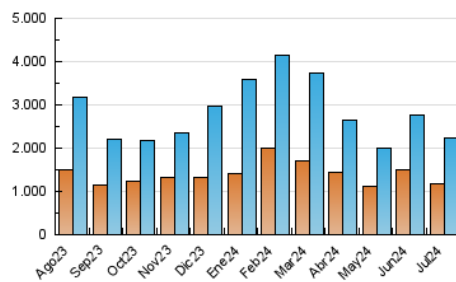

4.3 Por meses

N. únicos / Visitas (x 1000)