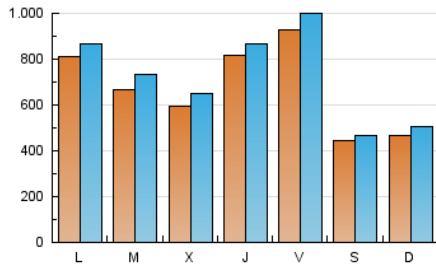

1. Cifras totales y promedios (Nacional e Internacional)

MES - AÑO	NAVEGADORES UNICOS	VISITAS	PAGINAS
Julio - 2024	1.190.411	2.258.113	2.517.827
PROMEDIO DIARIO	67.754	72.842	81.220
PROMEDIO LUNES-VIERNES	75.466	81.344	90.858
PROMEDIO SABADO-DOMINGO	45.581	48.400	53.513
PAGINAS / VISITAS	1,12		
DURACION MEDIA VISITAS	0:00:59		
TIEMPO INTERACCIÓN MEDIO	0:00:46		

2. Secciones (Nacional e Internacional)

	PAGINAS	%
HOME	54.924	2.18 %
RESTO	2.462.903	97.82 %

3. Por día del mes (Nacional e Internacional)

Día	N. únicos	Visitas	Páginas	Día	N. únicos	Visitas	Páginas	Día	N. únicos	Visitas	Páginas
1	71.768	74.020	82.192	11	76.162	82.360	90.705	21	45.584	49.667	53.385
2	38.610	42.941	47.272	12	85.423	91.906	103.946	22	24.272	25.483	29.431
3	45.419	50.297	55.494	13	44.039	46.690	50.931	23	34.223	37.628	41.314
4	100.998	106.691	121.481	14	42.973	46.486	50.953	24	77.290	82.017	93.146
5	95.358	103.242	116.123	15	98.014	110.970	121.358	25	89.660	93.696	102.247
6	71.672	72.814	81.649	16	72.815	79.749	86.752	26	64.570	68.407	76.804
7	87.140	93.931	103.161	17	62.226	66.415	74.723	27	14.274	15.332	17.510
8	185.700	194.406	223.972	18	59.170	63.560	72.134	28	10.451	11.235	13.018
9	146.478	159.228	171.585	19	125.355	136.406	153.626	29	26.861	28.802	33.027
10	81.546	92.678	103.688	20	48.513	51.042	57.495	30	41.680	46.054	50.603
								31	32.130	33.960	38.102

4. Gráficas (Nacional e Internacional)

4.1 Por día de la semana (promedio)

N. únicos / Visitas (x 100)

Páginas (x 100)

4.2 Por franja horaria (promedio)

Visitas_ (x 1000)

Páginas (x 1000)

4.3 Por meses