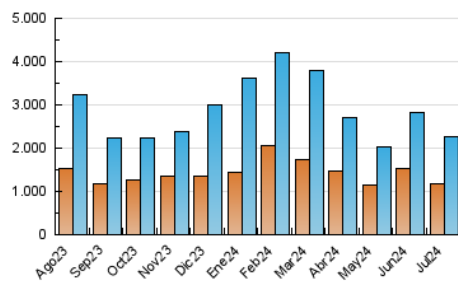

4.3 Por meses

N. únicos / Visitas (x 1000)