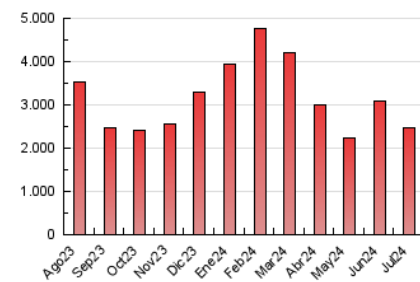

Páginas (x 1000)