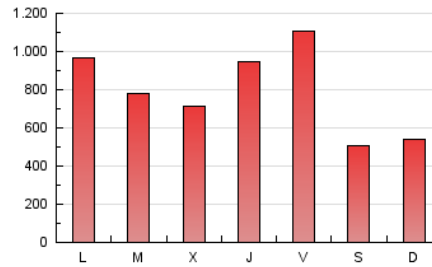

1. Cifras totales y promedios (Nacional)

MES - AÑO	NAVEGADORES UNICOS	VISITAS	PAGINAS
Julio - 2024	1.163.869	2.222.969	2.471.217
PROMEDIO DIARIO	66.728	71.709	79.717
PROMEDIO LUNES-VIERNES	74.339	80.109	89.231
PROMEDIO SABADO-DOMINGO	44.844	47.559	52.364
PAGINAS / VISITAS	1,11		
DURACION MEDIA VISITAS	0:00:59		
TIEMPO INTERACCIÓN MEDIO	0:00:46		

2. Secciones (Nacional)

	PAGINAS	%
HOME	53.304	2.16 %
RESTO	2.417.913	97.84 %

3. Por día del mes (Nacional)

Día	N. únicos	Visitas	Páginas	Día	N. únicos	Visitas	Páginas	Día	N. únicos	Visitas	Páginas
1	70.110	72.368	79.860	11	74.870	80.941	89.003	21	44.517	48.264	51.573
2	37.816	41.861	46.043	12	83.776	90.458	101.744	22	23.595	24.727	28.174
3	44.549	49.465	54.182	13	43.212	45.853	49.810	23	33.388	36.614	39.972
4	99.445	105.375	119.123	14	42.268	45.682	49.781	24	75.835	80.284	91.170
5	94.108	101.705	114.449	15	97.021	109.793	119.906	25	87.223	91.005	99.193
6	70.972	71.952	80.863	16	71.905	78.963	85.601	26	63.561	67.344	75.361
7	86.570	93.326	102.409	17	61.362	65.456	73.391	27	13.783	14.820	16.583
8	184.391	192.816	221.955	18	58.372	62.721	70.943	28	9.979	10.657	12.084
9	145.705	157.649	170.168	19	124.031	135.193	151.821	29	26.294	28.290	31.938
10	80.458	91.481	102.341	20	47.448	49.914	55.806	30	40.716	44.915	49.095
								31	31.276	33.077	36.875

4. Gráficas (Nacional)

4.1 Por día de la semana (promedio)

N. únicos / Visitas (x 100)

Páginas (x 100)

4.2 Por franja horaria (promedio)

Visitas_ (x 1000)

Páginas (x 1000)

4.3 Por meses