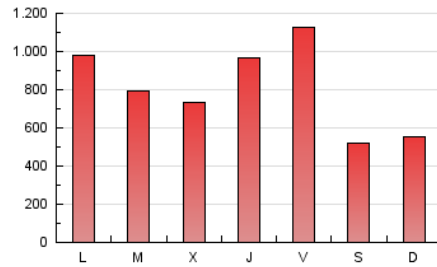

1. Cifras totales y promedios (Nacional e Internacional)

MES - AÑO	NAVEGADORES UNICOS	VISITAS	PAGINAS
Julio - 2024	1.190.411	2.258.113	2.517.827
PROMEDIO DIARIO	67.754	72.842	81.220
PROMEDIO LUNES-VIERNES	75.466	81.344	90.858
PROMEDIO SABADO-DOMINGO	45.581	48.400	53.513
PAGINAS / VISITAS	1,12		
DURACION MEDIA VISITAS	0:00:59		
TIEMPO INTERACCIÓN MEDIO	0:00:46		

2. Secciones (Nacional e Internacional)

	PAGINAS	%
HOME	54.924	2.18 %
RESTO	2.462.903	97.82 %

3. Por día del mes (Nacional e Internacional)

Día	N. únicos	Visitas	Páginas	Día	N. únicos	Visitas	Páginas	Día	N. únicos	Visitas	Páginas
1	71.768	74.020	82.192	11	76.162	82.360	90.705	21	45.584	49.667	53.385
2	38.610	42.941	47.272	12	85.423	91.906	103.946	22	24.272	25.483	29.431
3	45.419	50.297	55.494	13	44.039	46.690	50.931	23	34.223	37.628	41.314
4	100.998	106.691	121.481	14	42.973	46.486	50.953	24	77.290	82.017	93.146
5	95.358	103.242	116.123	15	98.014	110.970	121.358	25	89.660	93.696	102.247
6	71.672	72.814	81.649	16	72.815	79.749	86.752	26	64.570	68.407	76.804
7	87.140	93.931	103.161	17	62.226	66.415	74.723	27	14.274	15.332	17.510
8	185.700	194.406	223.972	18	59.170	63.560	72.134	28	10.451	11.235	13.018
9	146.478	159.228	171.585	19	125.355	136.406	153.626	29	26.861	28.802	33.027
10	81.546	92.678	103.688	20	48.513	51.042	57.495	30	41.680	46.054	50.603
								31	32.130	33.960	38.102

4. Gráficas (Nacional e Internacional)

4.1 Por día de la semana (promedio)

N. únicos / Visitas (x 100)

Páginas (x 100)

4.2 Por franja horaria (promedio)

Visitas_ (x 1000)

Páginas (x 1000)

4.3 Por meses