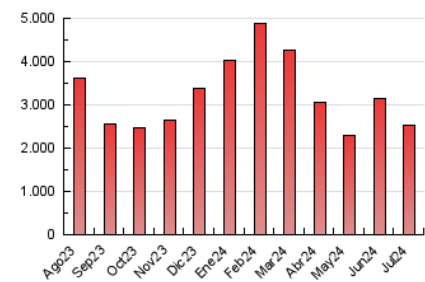

Páginas (x 1000)