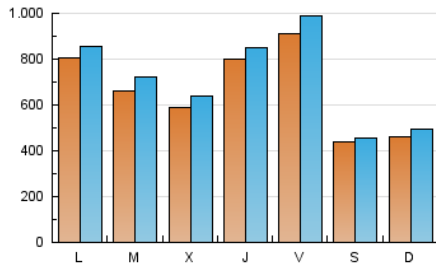

1. Cifras totales y promedios (Nacional)

MES - AÑO	NAVEGADORES UNICOS	VISITAS	PAGINAS
Julio - 2024	1.163.869	2.222.969	2.471.217
PROMEDIO DIARIO	66.728	71.709	79.717
PROMEDIO LUNES-VIERNES	74.339	80.109	89.231
PROMEDIO SABADO-DOMINGO	44.844	47.559	52.364
PAGINAS / VISITAS	1,11		
DURACION MEDIA VISITAS	0:00:59		
TIEMPO INTERACCIÓN MEDIO	0:00:46		

2. Secciones (Nacional)

	PAGINAS	%
HOME	53.304	2.16 %
RESTO	2.417.913	97.84 %

3. Por día del mes (Nacional)

Día	N. únicos	Visitas	Páginas	Día	N. únicos	Visitas	Páginas	Día	N. únicos	Visitas	Páginas
1	70.110	72.368	79.860	11	74.870	80.941	89.003	21	44.517	48.264	51.573
2	37.816	41.861	46.043	12	83.776	90.458	101.744	22	23.595	24.727	28.174
3	44.549	49.465	54.182	13	43.212	45.853	49.810	23	33.388	36.614	39.972
4	99.445	105.375	119.123	14	42.268	45.682	49.781	24	75.835	80.284	91.170
5	94.108	101.705	114.449	15	97.021	109.793	119.906	25	87.223	91.005	99.193
6	70.972	71.952	80.863	16	71.905	78.963	85.601	26	63.561	67.344	75.361
7	86.570	93.326	102.409	17	61.362	65.456	73.391	27	13.783	14.820	16.583
8	184.391	192.816	221.955	18	58.372	62.721	70.943	28	9.979	10.657	12.084
9	145.705	157.649	170.168	19	124.031	135.193	151.821	29	26.294	28.290	31.938
10	80.458	91.481	102.341	20	47.448	49.914	55.806	30	40.716	44.915	49.095
								31	31.276	33.077	36.875

4. Gráficas (Nacional)

4.1 Por día de la semana (promedio)

N. únicos / Visitas (x 100)

Páginas (x 100)

4.2 Por franja horaria (promedio)

Visitas_ (x 1000)

Páginas (x 1000)

4.3 Por meses