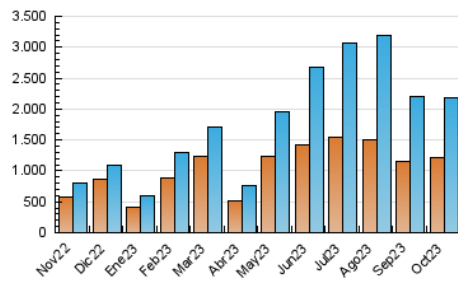

#### 3. Por día del mes (Nacional)

Día	N. únicos	Visitas	Páginas	Día	N. únicos	Visitas	Páginas	Día	N. únicos	Visitas	Páginas
1	83.972	92.140	99.365	11	39.157	43.707	48.199	21	52.020	54.997	62.498
2	129.544	142.510	156.356	12	43.662	48.656	54.696	22	19.510	21.057	23.411
3	125.616	133.261	146.464	13	58.038	62.934	69.461	23	35.434	39.779	43.904
4	58.171	64.630	71.662	14	30.513	32.959	36.601	24	37.198	39.536	43.232
5	56.171	62.927	69.588	15	30.555	32.430	36.538	25	44.361	47.277	53.422
6	149.088	161.805	171.904	16	50.867	54.302	61.083	26	58.248	62.940	70.139
7	354.181	355.581	385.066	17	18.932	20.424	23.391	27	35.819	39.535	44.032
8	64.294	70.885	79.819	18	70.126	76.288	84.795	28	23.282	25.536	27.833
9	38.183	41.324	46.233	19	84.225	94.004	105.987	29	20.069	21.708	24.676
10	47.460	51.587	57.842	20	76.798	87.882	96.987	30	44.468	51.515	57.932
								31	38.309	41.965	48.098

##### 4.1 Por día de la semana (promedio)

N. únicos / Visitas (x 100)

Páginas (x 100)

##### 4.2 Por franja horaria (promedio)

Visitas\_ (x 1000)

Páginas (x 1000)

##### 4.3 Por meses

N. únicos / Visitas (x 1000)

Páginas (x 1000)