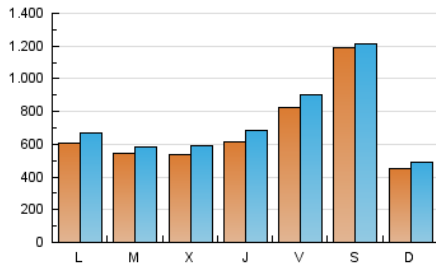

4. Gráficas (Nacional e Internacional)

4.1 Por día de la semana (promedio)

N. únicos / Visitas (x 100)