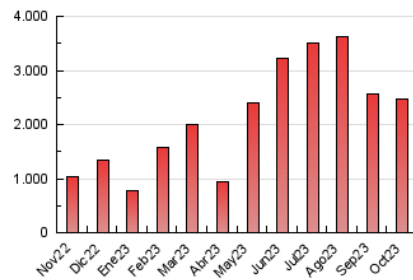

### 3. Por día del mes (Nacional e Internacional)

Día	N. únicos	Visitas	Páginas	Día	N. únicos	Visitas	Páginas	Día	N. únicos	Visitas	Páginas
<b>1</b>	84.857	93.157	101.229	<b>11</b>	39.977	44.673	50.073	<b>21</b>	53.412	56.306	64.804
<b>2</b>	131.173	143.951	158.993	<b>12</b>	44.607	49.936	56.625	<b>22</b>	20.281	22.071	25.196
<b>3</b>	127.638	134.793	149.545	<b>13</b>	59.044	63.648	71.548	<b>23</b>	36.183	40.592	45.712
<b>4</b>	59.422	65.648	73.799	<b>14</b>	31.114	33.637	38.163	<b>24</b>	38.200	40.363	45.020
<b>5</b>	57.433	64.671	72.127	<b>15</b>	31.327	33.478	38.129	<b>25</b>	45.261	48.317	55.083
<b>6</b>	155.595	168.391	179.166	<b>16</b>	51.947	55.420	62.933	<b>26</b>	59.179	63.791	71.643
<b>7</b>	368.203	370.440	399.461	<b>17</b>	19.697	21.129	24.934	<b>27</b>	36.524	40.419	45.452
<b>8</b>	66.353	73.048	82.031	<b>18</b>	71.467	77.234	87.146	<b>28</b>	23.877	26.175	29.015
<b>9</b>	39.441	42.519	48.048	<b>19</b>	85.687	95.752	108.496	<b>29</b>	20.860	22.593	26.184
<b>10</b>	48.476	52.644	59.735	<b>20</b>	78.079	88.882	99.320	<b>30</b>	45.328	52.456	59.570
								<b>31</b>	39.197	43.089	49.638

#### 4.1 Por día de la semana (promedio)

N. únicos / Visitas (x 100)

Páginas (x 100)

#### 4.2 Por franja horaria (promedio)

Visitas\_ (x 1000)

Páginas (x 1000)

#### 4.3 Por meses

N. únicos / Visitas (x 1000)

Páginas (x 1000)