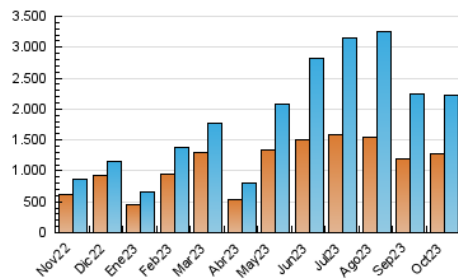

### 3. Por día del mes (Nacional e Internacional)

Día	N. únicos	Visitas	Páginas	Día	N. únicos	Visitas	Páginas	Día	N. únicos	Visitas	Páginas
<b>1</b>	84.857	93.157	101.229	<b>11</b>	39.977	44.673	50.073	<b>21</b>	53.412	56.306	64.804
<b>2</b>	131.173	143.951	158.993	<b>12</b>	44.607	49.936	56.625	<b>22</b>	20.281	22.071	25.196
<b>3</b>	127.638	134.793	149.545	<b>13</b>	59.044	63.648	71.548	<b>23</b>	36.183	40.592	45.712
<b>4</b>	59.422	65.648	73.799	<b>14</b>	31.114	33.637	38.163	<b>24</b>	38.200	40.363	45.020
<b>5</b>	57.433	64.671	72.127	<b>15</b>	31.327	33.478	38.129	<b>25</b>	45.261	48.317	55.083
<b>6</b>	155.595	168.391	179.166	<b>16</b>	51.947	55.420	62.933	<b>26</b>	59.179	63.791	71.643
<b>7</b>	368.203	370.440	399.461	<b>17</b>	19.697	21.129	24.934	<b>27</b>	36.524	40.419	45.452
<b>8</b>	66.353	73.048	82.031	<b>18</b>	71.467	77.234	87.146	<b>28</b>	23.877	26.175	29.015
<b>9</b>	39.441	42.519	48.048	<b>19</b>	85.687	95.752	108.496	<b>29</b>	20.860	22.593	26.184
<b>10</b>	48.476	52.644	59.735	<b>20</b>	78.079	88.882	99.320	<b>30</b>	45.328	52.456	59.570
								<b>31</b>	39.197	43.089	49.638

### 4. Gráficas (Nacional e Internacional)

#### 4.1 Por día de la semana (promedio)

N. únicos / Visitas (x 100)

Páginas (x 100)

#### 4.3 Por meses

N. únicos / Visitas (x 1000)

Páginas (x 1000)