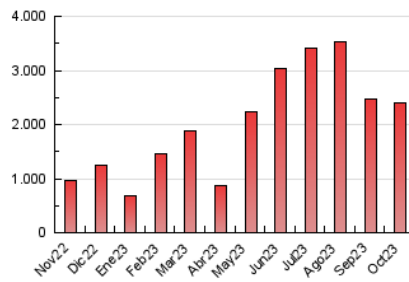

#### 3. Por día del mes (Nacional)

Día	N. únicos	Visitas	Páginas	Día	N. únicos	Visitas	Páginas	Día	N. únicos	Visitas	Páginas
1	83.972	92.140	99.365	11	39.157	43.707	48.199	21	52.020	54.997	62.498
2	129.544	142.510	156.356	12	43.662	48.656	54.696	22	19.510	21.057	23.411
3	125.616	133.261	146.464	13	58.038	62.934	69.461	23	35.434	39.779	43.904
4	58.171	64.630	71.662	14	30.513	32.959	36.601	24	37.198	39.536	43.232
5	56.171	62.927	69.588	15	30.555	32.430	36.538	25	44.361	47.277	53.422
6	149.088	161.805	171.904	16	50.867	54.302	61.083	26	58.248	62.940	70.139
7	354.181	355.581	385.066	17	18.932	20.424	23.391	27	35.819	39.535	44.032
8	64.294	70.885	79.819	18	70.126	76.288	84.795	28	23.282	25.536	27.833
9	38.183	41.324	46.233	19	84.225	94.004	105.987	29	20.069	21.708	24.676
10	47.460	51.587	57.842	20	76.798	87.882	96.987	30	44.468	51.515	57.932
								31	38.309	41.965	48.098

##### 4.1 Por día de la semana (promedio)

N. únicos / Visitas (x 100)

Páginas (x 100)

##### 4.2 Por franja horaria (promedio)

Visitas\_ (x 1000)

Páginas (x 1000)

##### 4.3 Por meses

N. únicos / Visitas (x 1000)

Páginas (x 1000)