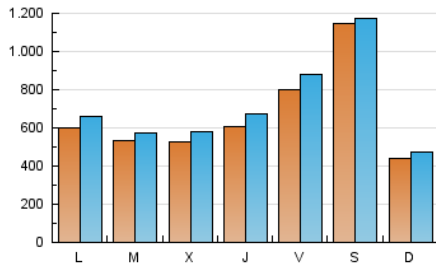

4. Gráficas (Nacional)

4.1 Por día de la semana (promedio)

N. únicos / Visitas (x 100)