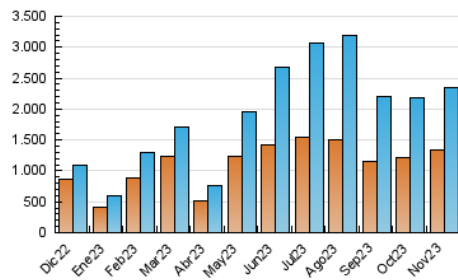

#### 3. Por día del mes (Nacional)

Día	N. únicos	Visitas	Páginas	Día	N. únicos	Visitas	Páginas	Día	N. únicos	Visitas	Páginas
1	52.970	59.671	69.742	11	30.748	33.266	36.917	21	57.806	63.250	71.884
2	34.365	38.554	43.963	12	40.515	43.427	47.339	22	59.847	65.194	70.368
3	29.230	31.464	35.440	13	86.119	88.335	100.285	23	57.933	59.718	67.067
4	25.370	26.239	29.612	14	59.231	63.275	69.520	24	114.725	118.030	128.408
5	41.120	46.734	51.298	15	70.399	73.579	80.761	25	77.530	79.446	87.103
6	46.082	51.716	57.942	16	210.903	214.730	230.730	26	30.803	33.061	37.321
7	26.180	28.004	31.817	17	182.374	194.626	205.918	27	31.567	34.476	38.209
8	48.241	50.070	54.627	18	67.411	70.838	77.961	28	47.412	51.528	56.606
9	47.344	49.868	55.594	19	135.392	151.276	167.977	29	102.685	108.514	116.208
10	30.613	33.358	38.028	20	119.066	139.604	155.968	30	235.814	243.510	258.491

##### 4.1 Por día de la semana (promedio)

N. únicos / Visitas (x 100)

Páginas (x 100)

##### 4.2 Por franja horaria (promedio)

Visitas\_ (x 1000)

Páginas (x 1000)

##### 4.3 Por meses

N. únicos / Visitas (x 1000)

Páginas (x 1000)