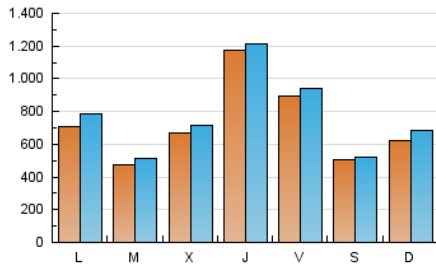

4. Gráficas (Nacional)

4.1 Por día de la semana (promedio)

N. únicos / Visitas (x 100)