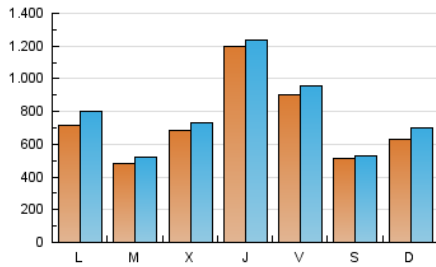

4. Gráficas (Nacional e Internacional)

4.1 Por día de la semana (promedio)

N. únicos / Visitas (x 100)