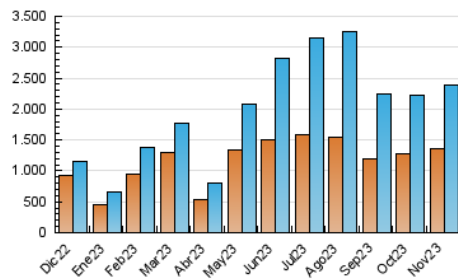

### 3. Por día del mes (Nacional e Internacional)

Día	N. únicos	Visitas	Páginas	Día	N. únicos	Visitas	Páginas	Día	N. únicos	Visitas	Páginas
<b>1</b>	53.736	60.339	71.228	<b>11</b>	31.280	33.797	38.119	<b>21</b>	58.618	64.189	73.340
<b>2</b>	35.240	39.497	45.570	<b>12</b>	41.536	44.332	49.041	<b>22</b>	61.027	66.344	72.231
<b>3</b>	30.043	32.153	36.977	<b>13</b>	87.357	90.422	102.491	<b>23</b>	58.905	60.731	68.619
<b>4</b>	25.951	26.776	30.925	<b>14</b>	60.292	64.174	71.377	<b>24</b>	116.012	119.815	130.379
<b>5</b>	42.035	47.668	52.919	<b>15</b>	71.346	74.755	82.546	<b>25</b>	78.552	80.591	88.853
<b>6</b>	46.976	52.685	59.575	<b>16</b>	212.167	216.630	232.864	<b>26</b>	31.403	33.800	38.618
<b>7</b>	26.820	28.717	33.126	<b>17</b>	184.081	196.181	208.579	<b>27</b>	32.227	35.207	39.512
<b>8</b>	49.235	51.033	56.312	<b>18</b>	68.188	71.802	79.713	<b>28</b>	48.265	52.327	58.043
<b>9</b>	48.207	50.949	57.124	<b>19</b>	136.843	153.128	170.315	<b>29</b>	106.432	112.745	120.739
<b>10</b>	31.158	34.245	39.291	<b>20</b>	120.179	141.073	158.251	<b>30</b>	243.707	251.052	267.187

#### 4. Gráficas (Nacional e Internacional)

##### 4.1 Por día de la semana (promedio)

N. únicos / Visitas (x 100)

Páginas (x 100)

##### 4.3 Por meses

N. únicos / Visitas (x 1000)

Páginas (x 1000)