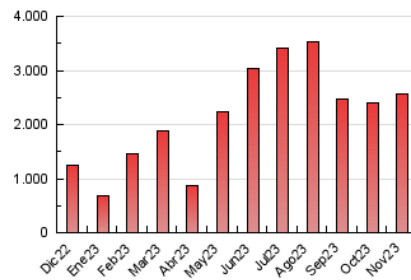

#### 3. Por día del mes (Nacional)

Día	N. únicos	Visitas	Páginas	Día	N. únicos	Visitas	Páginas	Día	N. únicos	Visitas	Páginas
1	52.970	59.671	69.742	11	30.748	33.266	36.917	21	57.806	63.250	71.884
2	34.365	38.554	43.963	12	40.515	43.427	47.339	22	59.847	65.194	70.368
3	29.230	31.464	35.440	13	86.119	88.335	100.285	23	57.933	59.718	67.067
4	25.370	26.239	29.612	14	59.231	63.275	69.520	24	114.725	118.030	128.408
5	41.120	46.734	51.298	15	70.399	73.579	80.761	25	77.530	79.446	87.103
6	46.082	51.716	57.942	16	210.903	214.730	230.730	26	30.803	33.061	37.321
7	26.180	28.004	31.817	17	182.374	194.626	205.918	27	31.567	34.476	38.209
8	48.241	50.070	54.627	18	67.411	70.838	77.961	28	47.412	51.528	56.606
9	47.344	49.868	55.594	19	135.392	151.276	167.977	29	102.685	108.514	116.208
10	30.613	33.358	38.028	20	119.066	139.604	155.968	30	235.814	243.510	258.491

##### 4.1 Por día de la semana (promedio)

N. únicos / Visitas (x 100)

Páginas (x 100)

##### 4.2 Por franja horaria (promedio)

Visitas\_ (x 1000)

Páginas (x 1000)

##### 4.3 Por meses

N. únicos / Visitas (x 1000)

Páginas (x 1000)