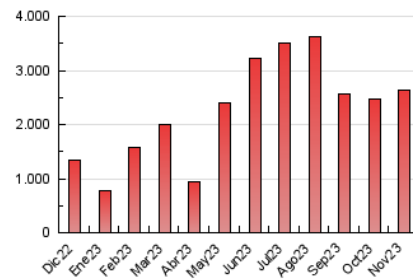

### 3. Por día del mes (Nacional e Internacional)

Día	N. únicos	Visitas	Páginas	Día	N. únicos	Visitas	Páginas	Día	N. únicos	Visitas	Páginas
<b>1</b>	53.736	60.339	71.228	<b>11</b>	31.280	33.797	38.119	<b>21</b>	58.618	64.189	73.340
<b>2</b>	35.240	39.497	45.570	<b>12</b>	41.536	44.332	49.041	<b>22</b>	61.027	66.344	72.231
<b>3</b>	30.043	32.153	36.977	<b>13</b>	87.357	90.422	102.491	<b>23</b>	58.905	60.731	68.619
<b>4</b>	25.951	26.776	30.925	<b>14</b>	60.292	64.174	71.377	<b>24</b>	116.012	119.815	130.379
<b>5</b>	42.035	47.668	52.919	<b>15</b>	71.346	74.755	82.546	<b>25</b>	78.552	80.591	88.853
<b>6</b>	46.976	52.685	59.575	<b>16</b>	212.167	216.630	232.864	<b>26</b>	31.403	33.800	38.618
<b>7</b>	26.820	28.717	33.126	<b>17</b>	184.081	196.181	208.579	<b>27</b>	32.227	35.207	39.512
<b>8</b>	49.235	51.033	56.312	<b>18</b>	68.188	71.802	79.713	<b>28</b>	48.265	52.327	58.043
<b>9</b>	48.207	50.949	57.124	<b>19</b>	136.843	153.128	170.315	<b>29</b>	106.432	112.745	120.739
<b>10</b>	31.158	34.245	39.291	<b>20</b>	120.179	141.073	158.251	<b>30</b>	243.707	251.052	267.187

##### 4.1 Por día de la semana (promedio)

N. únicos / Visitas (x 100)

Páginas (x 100)

##### 4.2 Por franja horaria (promedio)

Visitas\_ (x 1000)

Páginas (x 1000)

##### 4.3 Por meses

N. únicos / Visitas (x 1000)

Páginas (x 1000)