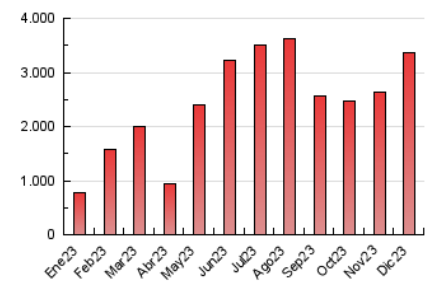

Páginas (x 1000)