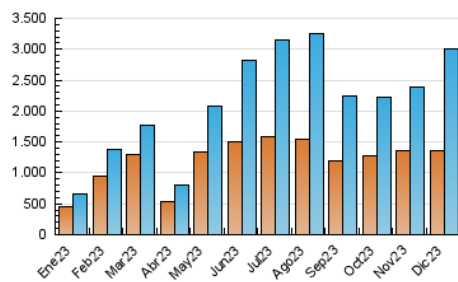

4.3 Por meses

N. únicos / Visitas (x 1000)