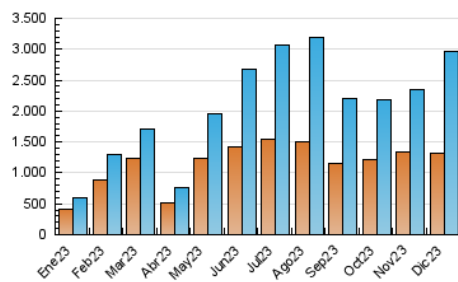

2. Secciones (Nacional)

	PAGINAS	%
HOME	47.519	1.44 %
RESTO	3.254.262	98.56 %

3. Por día del mes (Nacional)

Día	N. únicos	Visitas	Páginas	Día	N. únicos	Visitas	Páginas	Día	N. únicos	Visitas	Páginas
1	96.873	101.313	111.668	11	61.224	66.081	73.981	21	254.868	279.714	321.892
2	30.017	31.714	34.600	12	35.081	38.272	43.239	22	196.843	214.013	238.391
3	52.017	55.848	59.421	13	80.151	91.280	95.481	23	74.127	80.894	90.134
4	39.720	43.047	47.040	14	63.734	70.301	77.587	24	109.494	121.814	135.898
5	60.418	68.291	77.086	15	63.482	68.108	76.262	25	115.401	128.378	139.972
6	45.763	48.619	55.236	16	108.383	117.400	131.044	26	51.556	56.663	62.908
7	74.583	79.710	86.847	17	71.412	77.382	83.222	27	29.263	31.113	35.518
8	54.543	58.893	68.294	18	90.769	101.401	112.821	28	45.392	48.598	53.466
9	50.273	54.555	62.388	19	133.954	149.801	169.176	29	50.742	53.834	57.838
10	72.766	80.683	90.868	20	305.615	346.455	395.455	30	62.636	64.350	71.957
								31	124.694	128.840	142.091

4. Gráficas (Nacional)

4.1 Por día de la semana (promedio)

N. únicos / Visitas (x 100)

Páginas (x 100)

4.2 Por franja horaria (promedio)

Visitas_ (x 1000)

Páginas (x 1000)

4.3 Por meses

N. únicos / Visitas (x 1000)

Páginas (x 1000)

5. Observaciones

Este Medio Electrónico de Comunicación ha sido medido por la herramienta Google Analytics de Google (GA4)

6. Definiciones básicas (Para más información ver Normas Técnicas para el Control de los Medios Electrónicos de Comunicación)

Visita:

Una secuencia ininterrumpida de páginas servidas a un usuario válido. Si dicho usuario no realiza peticiones de páginas en un periodo de tiempo (30 min) la siguiente petición constituirá el inicio de una nueva visita.