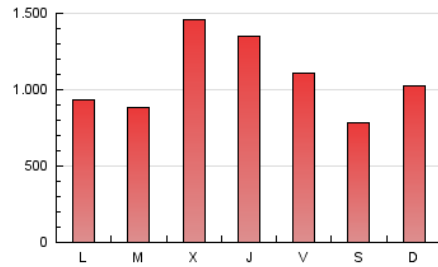

1. Cifras totales y promedios (Nacional)

MES - AÑO	NAVEGADORES UNICOS	VISITAS	PAGINAS
Diciembre - 2023	1.322.637	2.957.365	3.301.781
PROMEDIO DIARIO	87.284	95.399	106.509
PROMEDIO LUNES-VIERNES	92.856	102.090	114.293
PROMEDIO SABADO-DOMINGO	75.582	81.348	90.162
PAGINAS / VISITAS	1,12		
DURACION MEDIA VISITAS	0:00:46		
TIEMPO INTERACCIÓN MEDIO	0:00:29		

2. Secciones (Nacional)

	PAGINAS	%
HOME	47.519	1.44 %
RESTO	3.254.262	98.56 %

3. Por día del mes (Nacional)

Día	N. únicos	Visitas	Páginas	Día	N. únicos	Visitas	Páginas	Día	N. únicos	Visitas	Páginas
1	96.873	101.313	111.668	11	61.224	66.081	73.981	21	254.868	279.714	321.892
2	30.017	31.714	34.600	12	35.081	38.272	43.239	22	196.843	214.013	238.391
3	52.017	55.848	59.421	13	80.151	91.280	95.481	23	74.127	80.894	90.134
4	39.720	43.047	47.040	14	63.734	70.301	77.587	24	109.494	121.814	135.898
5	60.418	68.291	77.086	15	63.482	68.108	76.262	25	115.401	128.378	139.972
6	45.763	48.619	55.236	16	108.383	117.400	131.044	26	51.556	56.663	62.908
7	74.583	79.710	86.847	17	71.412	77.382	83.222	27	29.263	31.113	35.518
8	54.543	58.893	68.294	18	90.769	101.401	112.821	28	45.392	48.598	53.466
9	50.273	54.555	62.388	19	133.954	149.801	169.176	29	50.742	53.834	57.838
10	72.766	80.683	90.868	20	305.615	346.455	395.455	30	62.636	64.350	71.957
								31	124.694	128.840	142.091

4. Gráficas (Nacional)

4.1 Por día de la semana (promedio)

N. únicos / Visitas (x 100)

Páginas (x 100)

4.2 Por franja horaria (promedio)

Visitas_ (x 1000)

Páginas (x 1000)

4.3 Por meses