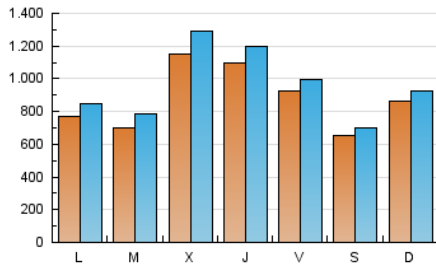

1. Cifras totales y promedios (Nacional)

MES - AÑO	NAVEGADORES UNICOS	VISITAS	PAGINAS
Diciembre - 2023	1.322.637	2.957.365	3.301.781
PROMEDIO DIARIO	87.284	95.399	106.509
PROMEDIO LUNES-VIERNES	92.856	102.090	114.293
PROMEDIO SABADO-DOMINGO	75.582	81.348	90.162
PAGINAS / VISITAS	1,12		
DURACION MEDIA VISITAS	0:00:46		
TIEMPO INTERACCIÓN MEDIO	0:00:29		

2. Secciones (Nacional)

	PAGINAS	%
HOME	47.519	1.44 %
RESTO	3.254.262	98.56 %

3. Por día del mes (Nacional)

Día	N. únicos	Visitas	Páginas	Día	N. únicos	Visitas	Páginas	Día	N. únicos	Visitas	Páginas
1	96.873	101.313	111.668	11	61.224	66.081	73.981	21	254.868	279.714	321.892
2	30.017	31.714	34.600	12	35.081	38.272	43.239	22	196.843	214.013	238.391
3	52.017	55.848	59.421	13	80.151	91.280	95.481	23	74.127	80.894	90.134
4	39.720	43.047	47.040	14	63.734	70.301	77.587	24	109.494	121.814	135.898
5	60.418	68.291	77.086	15	63.482	68.108	76.262	25	115.401	128.378	139.972
6	45.763	48.619	55.236	16	108.383	117.400	131.044	26	51.556	56.663	62.908
7	74.583	79.710	86.847	17	71.412	77.382	83.222	27	29.263	31.113	35.518
8	54.543	58.893	68.294	18	90.769	101.401	112.821	28	45.392	48.598	53.466
9	50.273	54.555	62.388	19	133.954	149.801	169.176	29	50.742	53.834	57.838
10	72.766	80.683	90.868	20	305.615	346.455	395.455	30	62.636	64.350	71.957
								31	124.694	128.840	142.091

4. Gráficas (Nacional)

4.1 Por día de la semana (promedio)

N. únicos / Visitas (x 100)

Páginas (x 100)

4.2 Por franja horaria (promedio)

Visitas_ (x 1000)

Páginas (x 1000)

4.3 Por meses