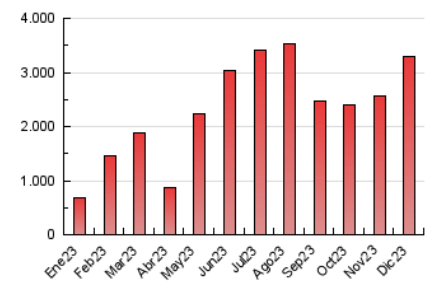

2. Secciones (Nacional)

	PAGINAS	%
HOME	47.519	1.44 %
RESTO	3.254.262	98.56 %

3. Por día del mes (Nacional)

Día	N. únicos	Visitas	Páginas	Día	N. únicos	Visitas	Páginas	Día	N. únicos	Visitas	Páginas
1	96.873	101.313	111.668	11	61.224	66.081	73.981	21	254.868	279.714	321.892
2	30.017	31.714	34.600	12	35.081	38.272	43.239	22	196.843	214.013	238.391
3	52.017	55.848	59.421	13	80.151	91.280	95.481	23	74.127	80.894	90.134
4	39.720	43.047	47.040	14	63.734	70.301	77.587	24	109.494	121.814	135.898
5	60.418	68.291	77.086	15	63.482	68.108	76.262	25	115.401	128.378	139.972
6	45.763	48.619	55.236	16	108.383	117.400	131.044	26	51.556	56.663	62.908
7	74.583	79.710	86.847	17	71.412	77.382	83.222	27	29.263	31.113	35.518
8	54.543	58.893	68.294	18	90.769	101.401	112.821	28	45.392	48.598	53.466
9	50.273	54.555	62.388	19	133.954	149.801	169.176	29	50.742	53.834	57.838
10	72.766	80.683	90.868	20	305.615	346.455	395.455	30	62.636	64.350	71.957
								31	124.694	128.840	142.091

4. Gráficas (Nacional)

4.1 Por día de la semana (promedio)

N. únicos / Visitas (x 100)

Páginas (x 100)

4.2 Por franja horaria (promedio)

Visitas_ (x 1000)

Páginas (x 1000)

4.3 Por meses

N. únicos / Visitas (x 1000)

Páginas (x 1000)

5. Observaciones

Este Medio Electrónico de Comunicación ha sido medido por la herramienta Google Analytics de Google (GA4)

6. Definiciones básicas (Para más información ver Normas Técnicas para el Control de los Medios Electrónicos de Comunicación)

Visita:

Una secuencia ininterrumpida de páginas servidas a un usuario válido. Si dicho usuario no realiza peticiones de páginas en un periodo de tiempo (30 min) la siguiente petición constituirá el inicio de una nueva visita.