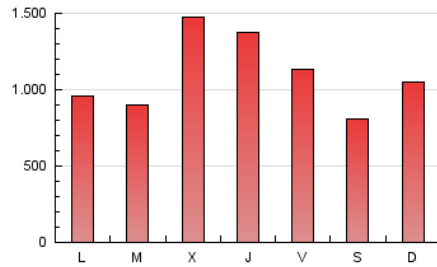

1. Cifras totales y promedios (Nacional e Internacional)

MES - AÑO	NAVEGADORES UNICOS	VISITAS	PAGINAS
Diciembre - 2023	1.354.765	3.005.655	3.376.441
PROMEDIO DIARIO	88.676	96.957	108.917
PROMEDIO LUNES-VIERNES	94.203	103.668	116.692
PROMEDIO SABADO-DOMINGO	77.069	82.864	92.590
PAGINAS / VISITAS	1,12		
DURACION MEDIA VISITAS	0:00:47		
TIEMPO INTERACCIÓN MEDIO	0:00:29		

2. Secciones (Nacional e Internacional)

	PAGINAS	%
HOME	49.273	1.46 %
RESTO	3.327.168	98.54 %

3. Por día del mes (Nacional e Internacional)

Día	N. únicos	Visitas	Páginas	Día	N. únicos	Visitas	Páginas	Día	N. únicos	Visitas	Páginas
1	101.444	106.127	117.094	11	62.153	67.319	75.882	21	256.566	282.747	325.244
2	32.630	34.558	38.109	12	35.794	39.165	44.830	22	197.962	214.678	240.706
3	53.900	57.725	61.998	13	81.125	92.286	97.454	23	74.827	81.692	91.829
4	40.943	44.672	49.038	14	64.679	71.384	79.599	24	110.876	123.631	138.576
5	61.443	69.982	78.804	15	65.952	70.469	79.863	25	116.719	129.421	142.614
6	46.706	49.974	57.176	16	110.945	120.145	134.720	26	52.456	57.852	64.867
7	75.401	80.817	89.010	17	73.401	78.444	85.918	27	29.917	31.706	37.115
8	55.647	59.884	70.399	18	92.050	102.941	115.055	28	46.229	49.462	55.263
9	51.180	55.606	64.249	19	135.812	151.674	171.832	29	51.642	54.683	59.648
10	73.656	81.527	92.865	20	307.619	349.776	399.049	30	63.371	65.428	73.536
								31	125.899	129.880	144.099

4. Gráficas (Nacional e Internacional)

4.1 Por día de la semana (promedio)

N. únicos / Visitas (x 100)

Páginas (x 100)

4.2 Por franja horaria (promedio)

Visitas_ (x 1000)

Páginas (x 1000)

4.3 Por meses