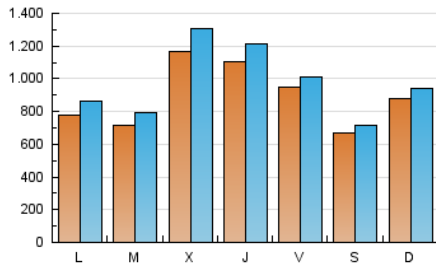

1. Cifras totales y promedios (Nacional e Internacional)

MES - AÑO	NAVEGADORES UNICOS	VISITAS	PAGINAS
Diciembre - 2023	1.354.765	3.005.655	3.376.441
PROMEDIO DIARIO	88.676	96.957	108.917
PROMEDIO LUNES-VIERNES	94.203	103.668	116.692
PROMEDIO SABADO-DOMINGO	77.069	82.864	92.590
PAGINAS / VISITAS	1,12		
DURACION MEDIA VISITAS	0:00:47		
TIEMPO INTERACCIÓN MEDIO	0:00:29		

2. Secciones (Nacional e Internacional)

	PAGINAS	%
HOME	49.273	1.46 %
RESTO	3.327.168	98.54 %

3. Por día del mes (Nacional e Internacional)

Día	N. únicos	Visitas	Páginas	Día	N. únicos	Visitas	Páginas	Día	N. únicos	Visitas	Páginas
1	101.444	106.127	117.094	11	62.153	67.319	75.882	21	256.566	282.747	325.244
2	32.630	34.558	38.109	12	35.794	39.165	44.830	22	197.962	214.678	240.706
3	53.900	57.725	61.998	13	81.125	92.286	97.454	23	74.827	81.692	91.829
4	40.943	44.672	49.038	14	64.679	71.384	79.599	24	110.876	123.631	138.576
5	61.443	69.982	78.804	15	65.952	70.469	79.863	25	116.719	129.421	142.614
6	46.706	49.974	57.176	16	110.945	120.145	134.720	26	52.456	57.852	64.867
7	75.401	80.817	89.010	17	73.401	78.444	85.918	27	29.917	31.706	37.115
8	55.647	59.884	70.399	18	92.050	102.941	115.055	28	46.229	49.462	55.263
9	51.180	55.606	64.249	19	135.812	151.674	171.832	29	51.642	54.683	59.648
10	73.656	81.527	92.865	20	307.619	349.776	399.049	30	63.371	65.428	73.536
								31	125.899	129.880	144.099

4. Gráficas (Nacional e Internacional)

4.1 Por día de la semana (promedio)

N. únicos / Visitas (x 100)

Páginas (x 100)

4.2 Por franja horaria (promedio)

Visitas_ (x 1000)

Páginas (x 1000)

4.3 Por meses